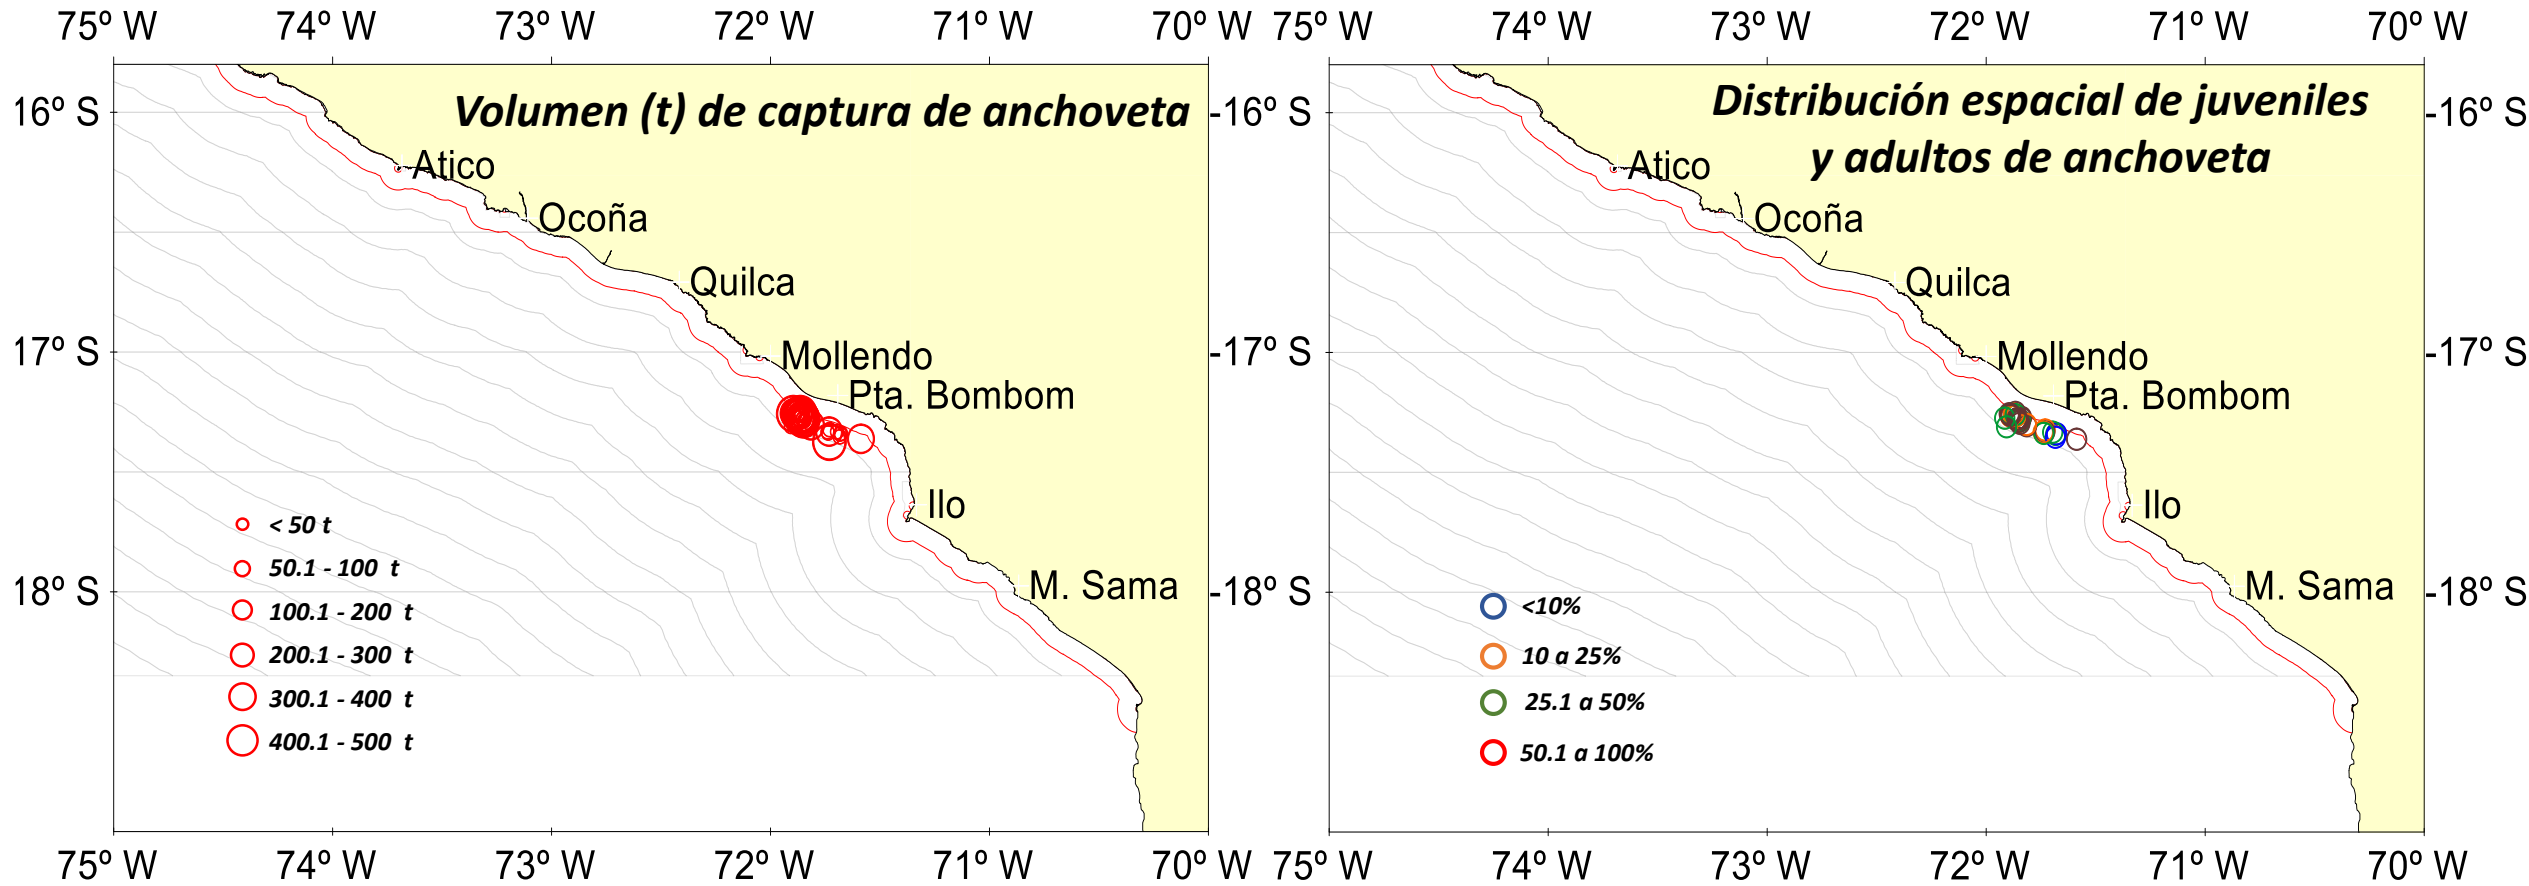

DISTRIBUCIÓN ESPACIAL DE ANCHOVETA EN LA REGIÓN SUR DEL 30.04.2023

Fuente: PRODUCE

Elaboración: AFIRNP/DGIRP/IMARPE

Región Sur

Datum: WG84