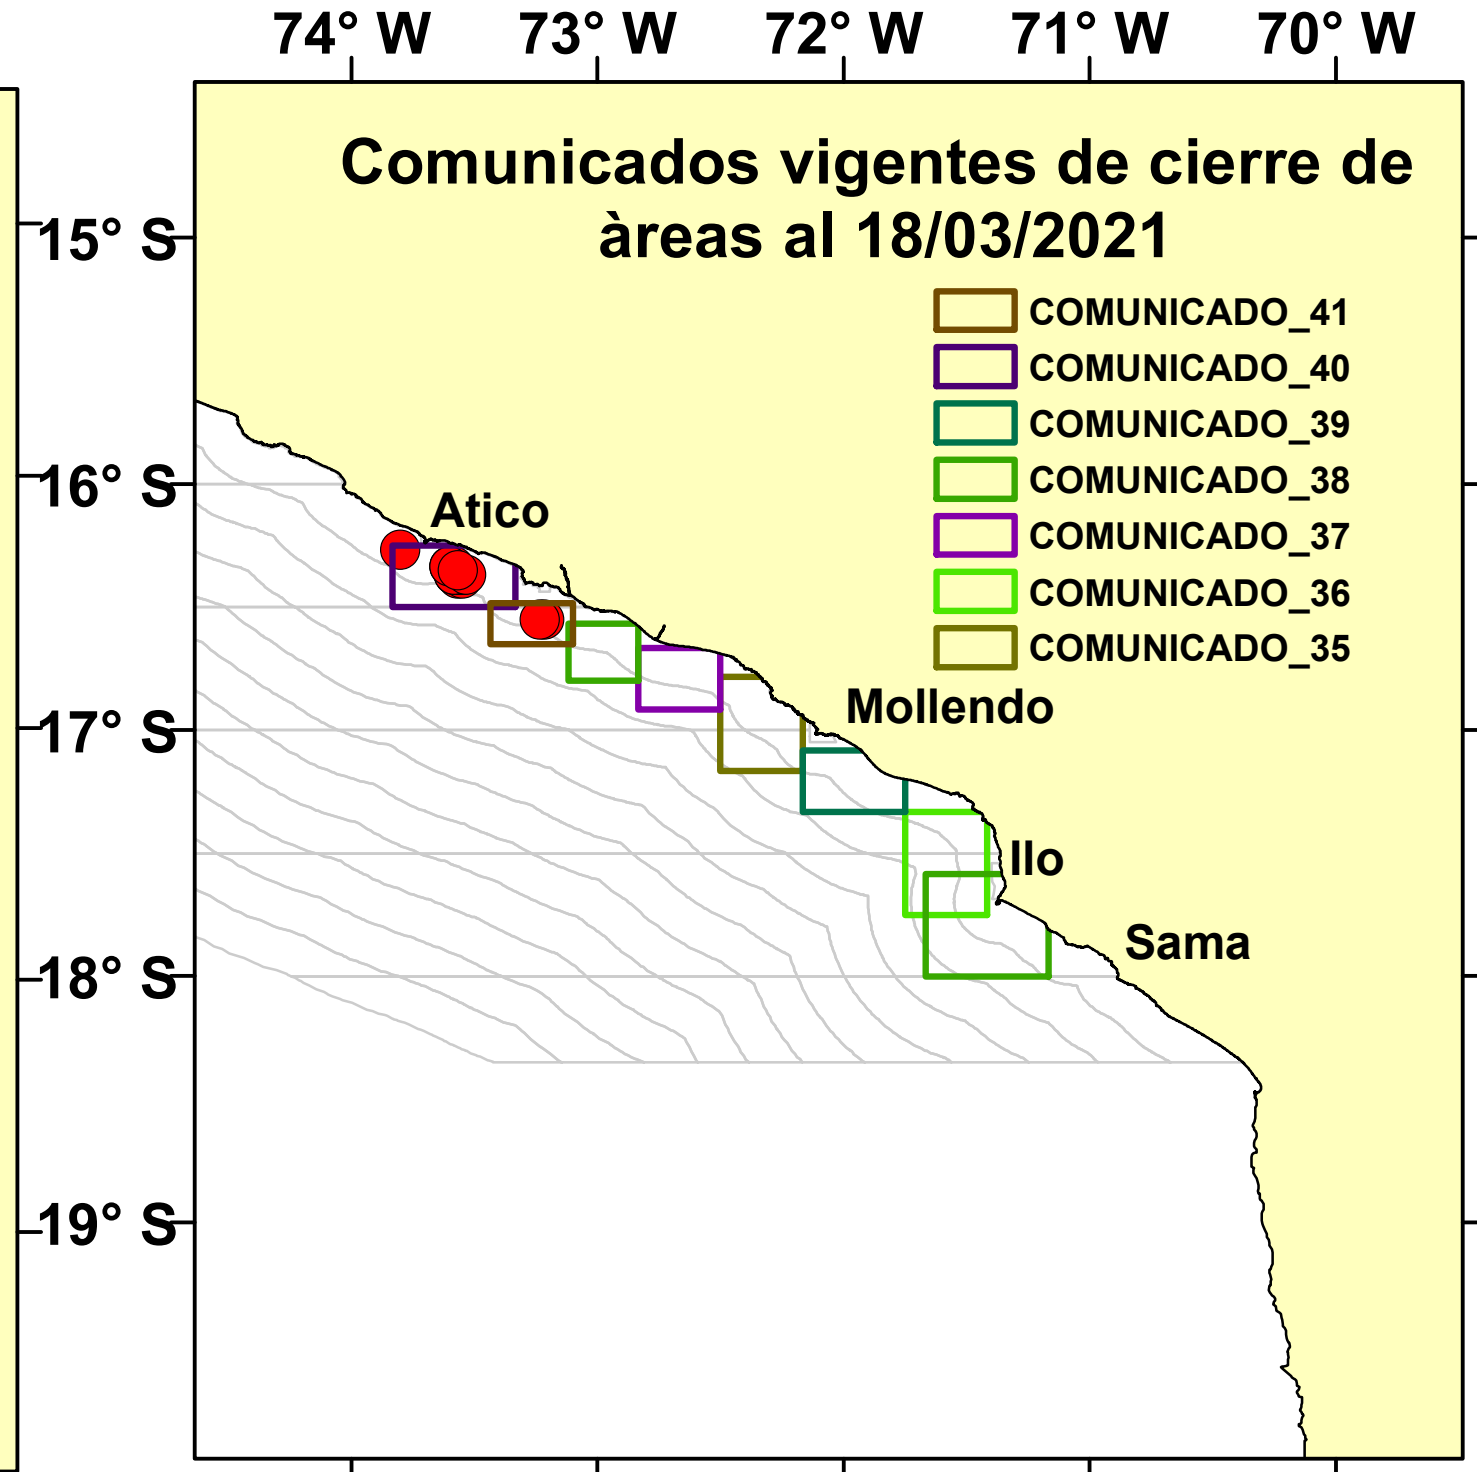

# DISTRIBUCIÓN ESPACIAL DE LA ANCHOVETA REGIÓN SUR DEL 18/03/2021

Nº Comunicado y/o Resolución Ministerial	Fecha de inicio	Fecha final	Localización	Áreas (Km <sup>2</sup> )
COM. N° 035-2021	13/03/2021	18/03/2021	Entre Quilca y Matarani - Arequipa	1537
COM. N° 036-2021	13/03/2021	18/03/2021	Frente a Pacocha - Moquegua	1672
COM. N° 037-2021	14/03/2021	19/03/2021	Frente a Quilca - Arequipa	1002
COM. N° 038-2021	17/03/2021	22/03/2021	Frente a Camaná - Arequipa	794
COM. N° 038-2021	17/03/2021	22/03/2021	Frente a Boliviamar - Moquegua	2506
COM. N° 039-2021	17/03/2021	22/03/2021	Frente a Punta de Bombón - Arequipa	1254
COM. N° 040-2021	18/03/2021	23/03/2021	Al sur de Atico - Arequipa	1500
COM. N° 041-2021	18/03/2021	23/03/2021	Frente a Ocoña - Arequipa	667
<b>Total</b>				<b>10932</b>

Fuente: PRODUCE

Elaboración: AFIRNP/DGIRP/IMARPE