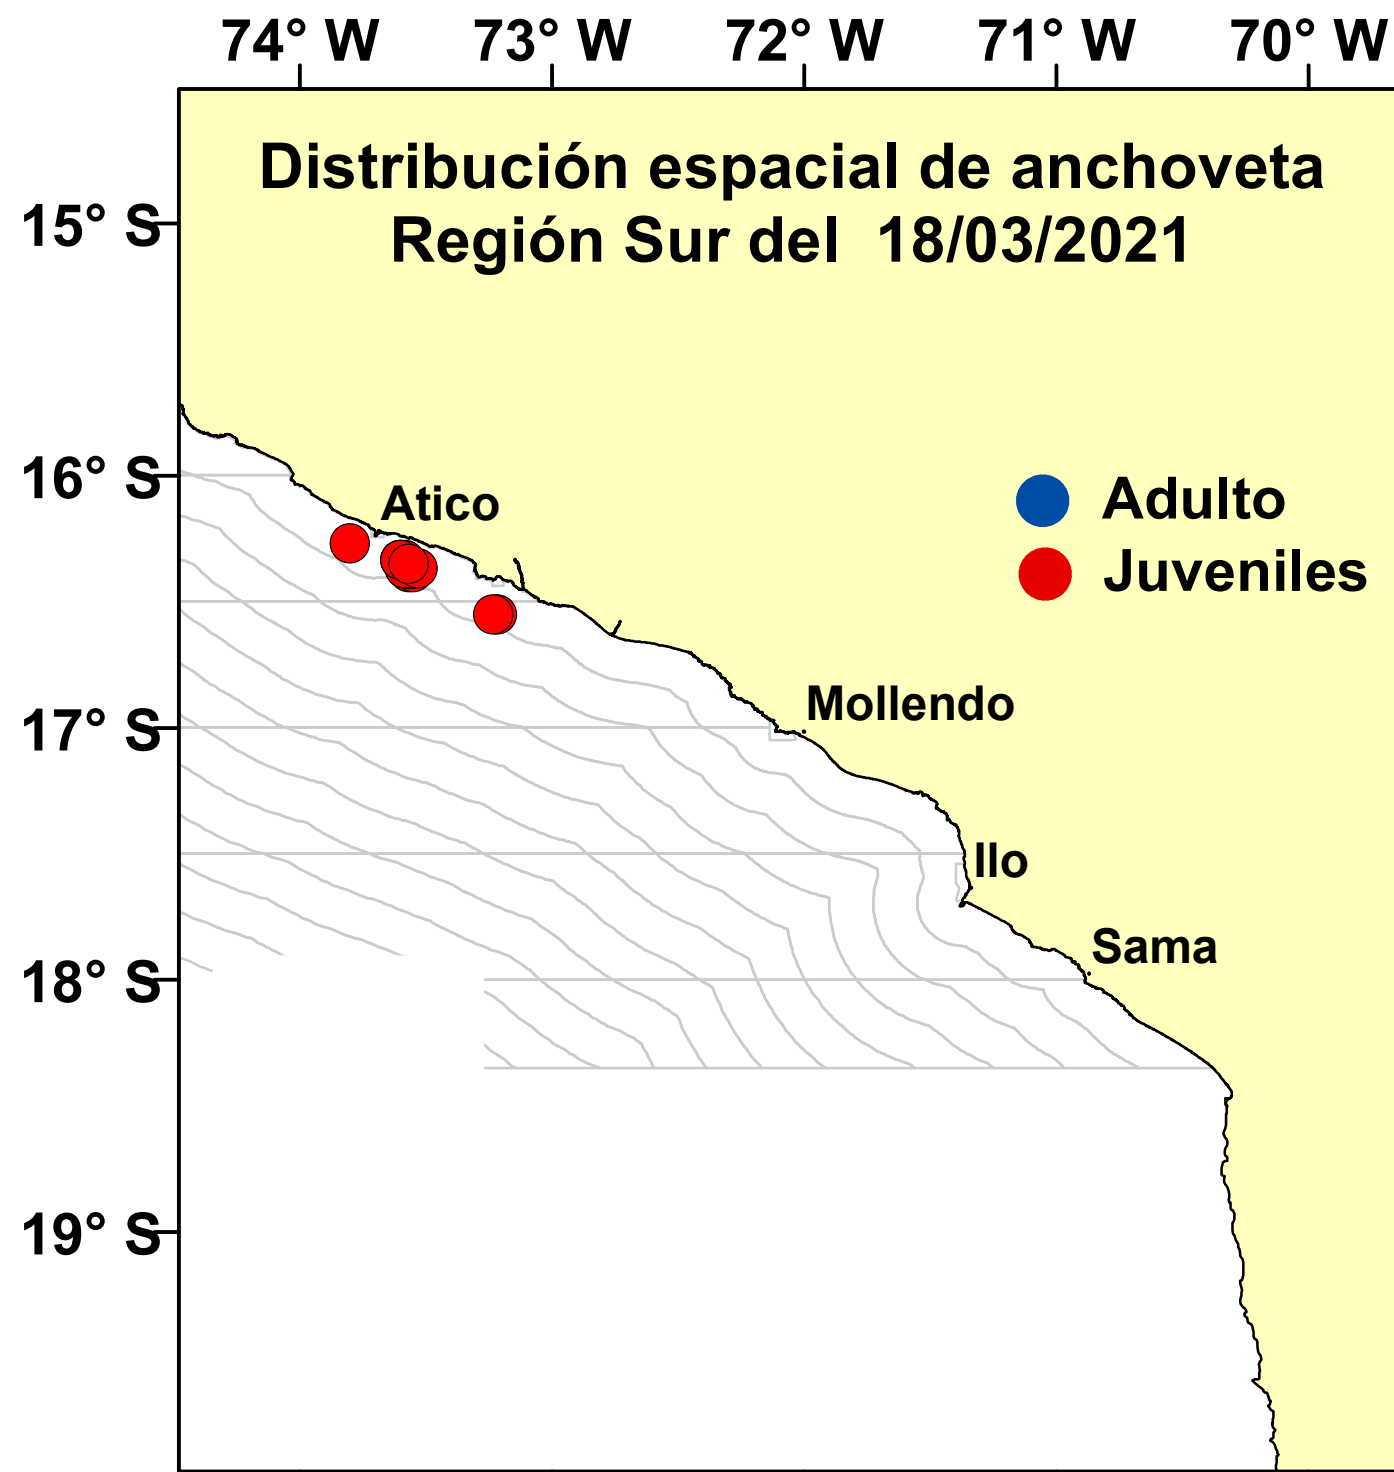

# DISTRIBUCIÓN ESPACIAL DE LA ANCHOVETA REGIÓN SUR DEL 18/03/2021

Nº Comunicado y/o Resolución Ministerial	Fecha de inicio	Fecha final	Localización	Áreas (Km <sup>2</sup> )
COM. N° 035-2021	13/03/2021	18/03/2021	Entre Quilca y Matarani - Arequipa	1537
COM. N° 036-2021	13/03/2021	18/03/2021	Frente a Pacocha - Moquegua	1672
COM. N° 037-2021	14/03/2021	19/03/2021	Frente a Quilca - Arequipa	1002
COM. N° 038-2021	17/03/2021	22/03/2021	Frente a Camaná - Arequipa	794
COM. N° 038-2021	17/03/2021	22/03/2021	Frente a Boliviamar - Moquegua	2506
COM. N° 039-2021	17/03/2021	22/03/2021	Frente a Punta de Bombón - Arequipa	1254
COM. N° 040-2021	18/03/2021	23/03/2021	Al sur de Atico - Arequipa	1500
COM. N° 041-2021	18/03/2021	23/03/2021	Frente a Ocoña - Arequipa	667
<b>Total</b>				<b>10932</b>

Fuente: PRODUCE

Elaboración: AFIRNP/DGIRP/IMARPE