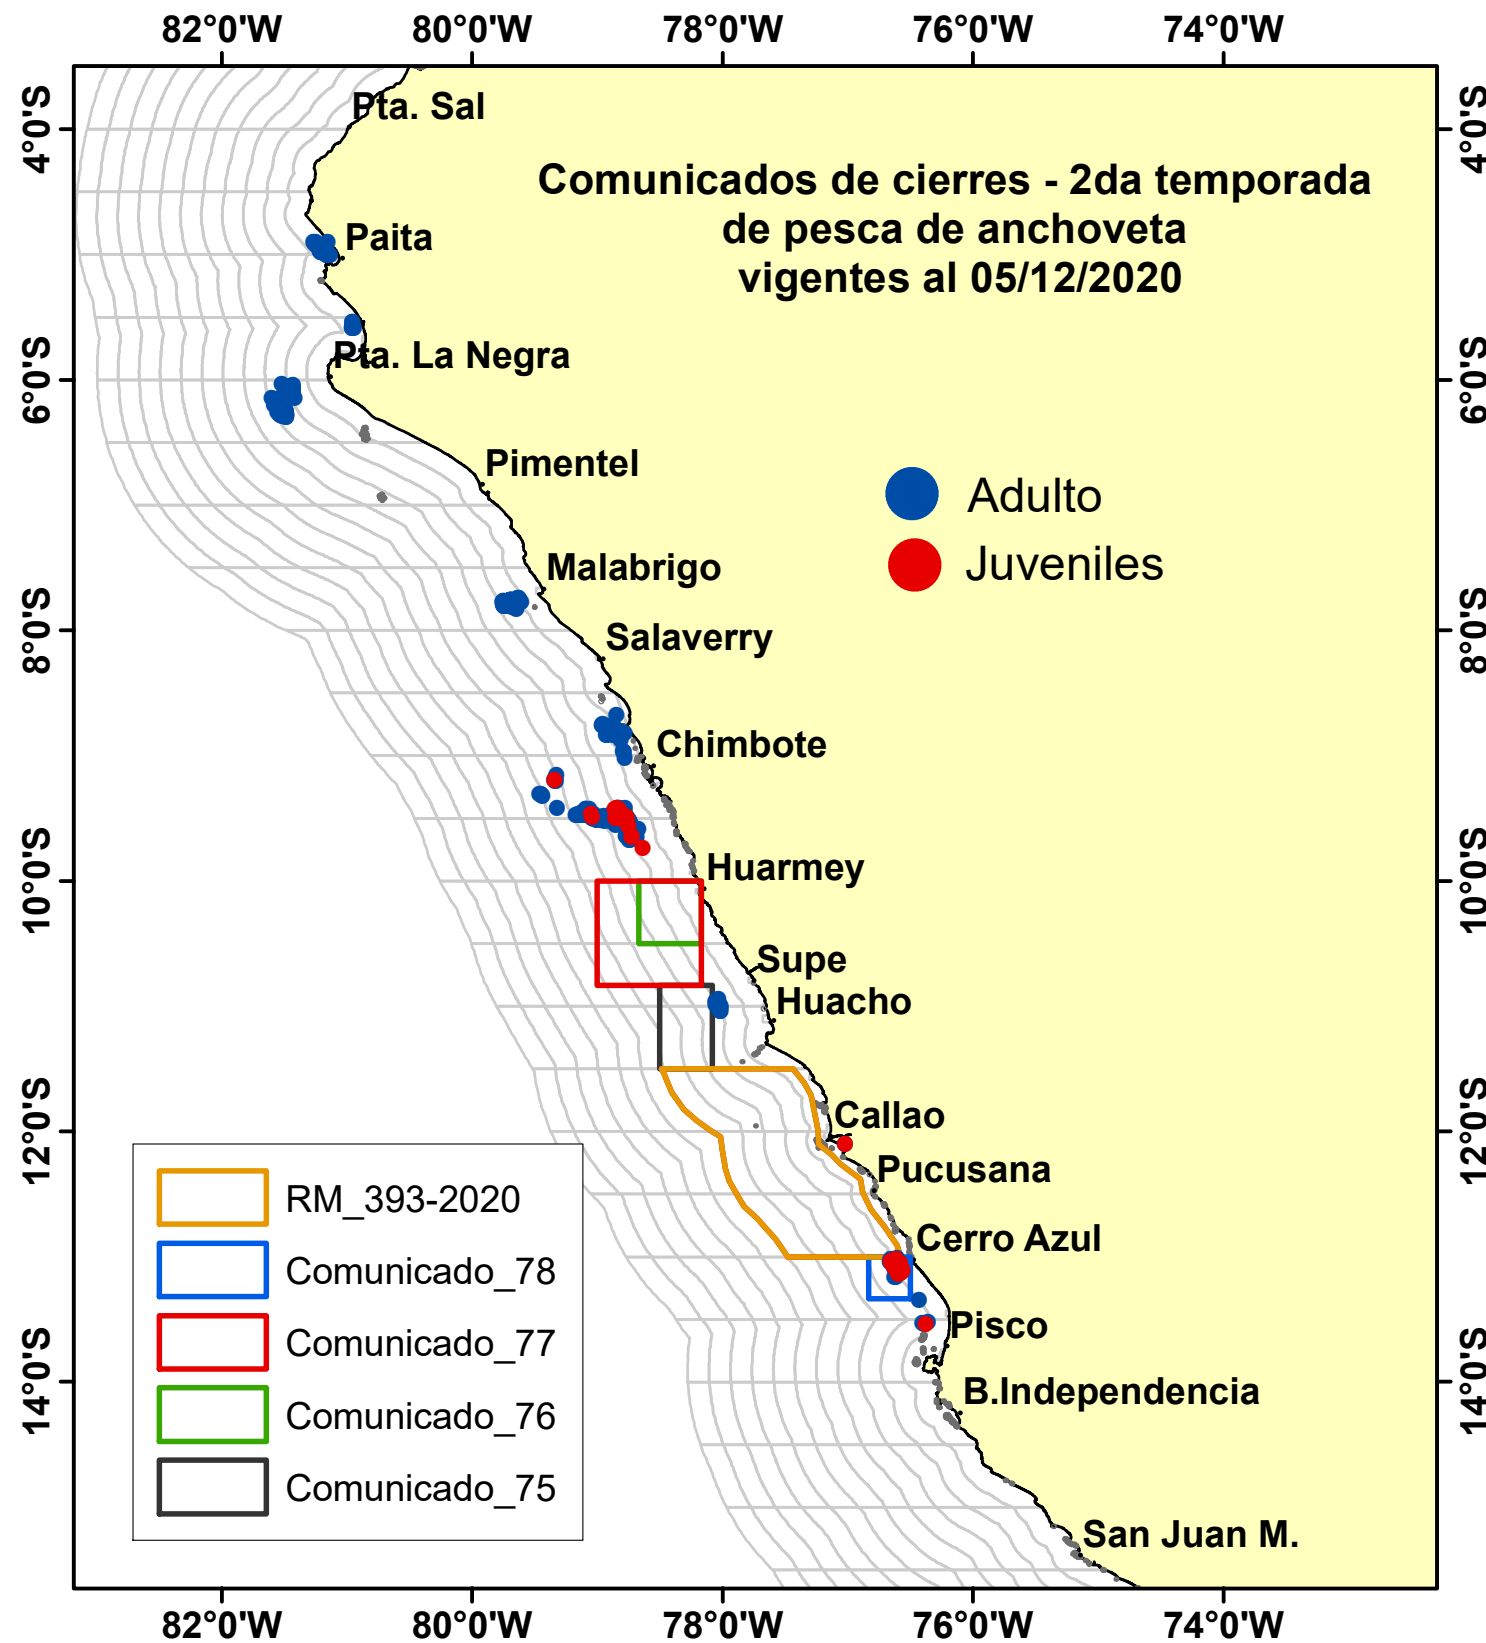

DISTRIBUCIÓN ESPACIAL DE LA ANCHOVETA REGIÓN NORTE CENTRO DEL 05/12/2020

INFORMACIÓN ESPACIAL

Región: Norte-Centro

Datum: WG84

Escala: 1:6,710,351.28

Nº Comunicado y/o Resolución Ministerial	Fecha de inicio	Fecha final	Localización	Áreas (Km ²)
RM _N°393-2020	26/11/2020	5/12/2020	Frente a Callao	17557
comunicado_79	5/12/2020	10/12/2020	Frente a Chimbote	6886
comunicado_78	4/12/2020	9/12/2020	Frente a San Vicente de Cañete - Lima	1339
comunicado_77	3/12/2020	8/12/2020	Frente a Huarney - Ancash	8 419
comunicado_76	3/12/2020	8/12/2020	Frente a Huarney - Ancash	3 033
comunicado_75	30/11/2020	5/12/2020	Frente a Huacho - Lima	3361
Total				29143