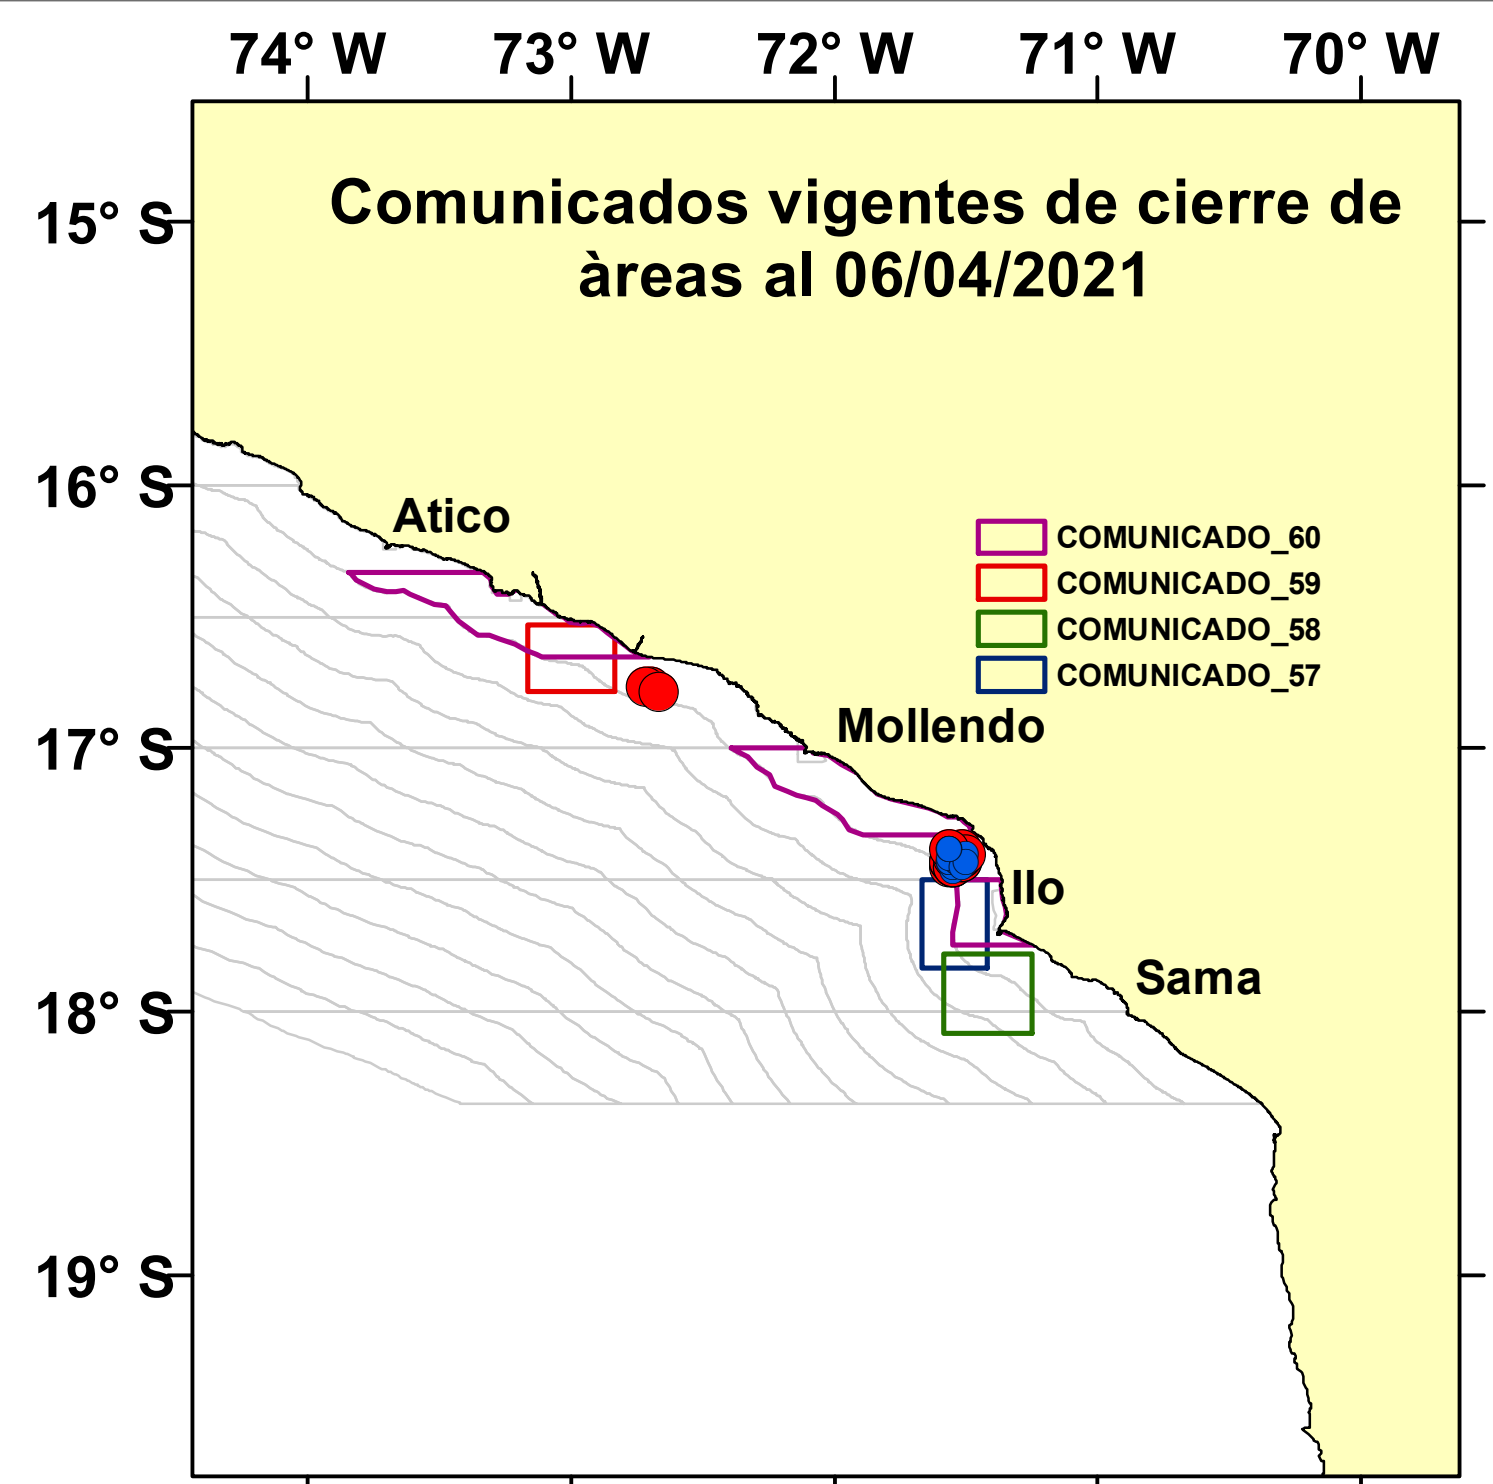

DISTRIBUCIÓN ESPACIAL DE LA ANCHOVETA REGIÓN SUR DEL 06/04/2021

Nº Comunicado y/o Resolución Ministerial	Fecha de inicio	Fecha final	Localización	Áreas (Km²)
COM. N° 057-2021	4/04/2021	9/04/2021	frente a Ilo - Moquegua	1003
COM. N° 058-2021	5/04/2021	10/04/2021	frente a Boliviamar – Moquegua	1202
COM. N° 059-2021	5/04/2021	10/04/2021	Al norte de Camaná – Arequipa	1001
COM. N° 060-2021	5/04/2021	10/04/2021	Sur de Atico	1713
COM. N° 060-2021	5/04/2021	10/04/2021	Sur de Mollendo	1452
COM. N° 060-2021	5/04/2021	10/04/2021	Frente a Ilo	590
Total				6961

Fuente: PRODUCE
Elaboración: AFIRNP/DGIRP/IMARPE