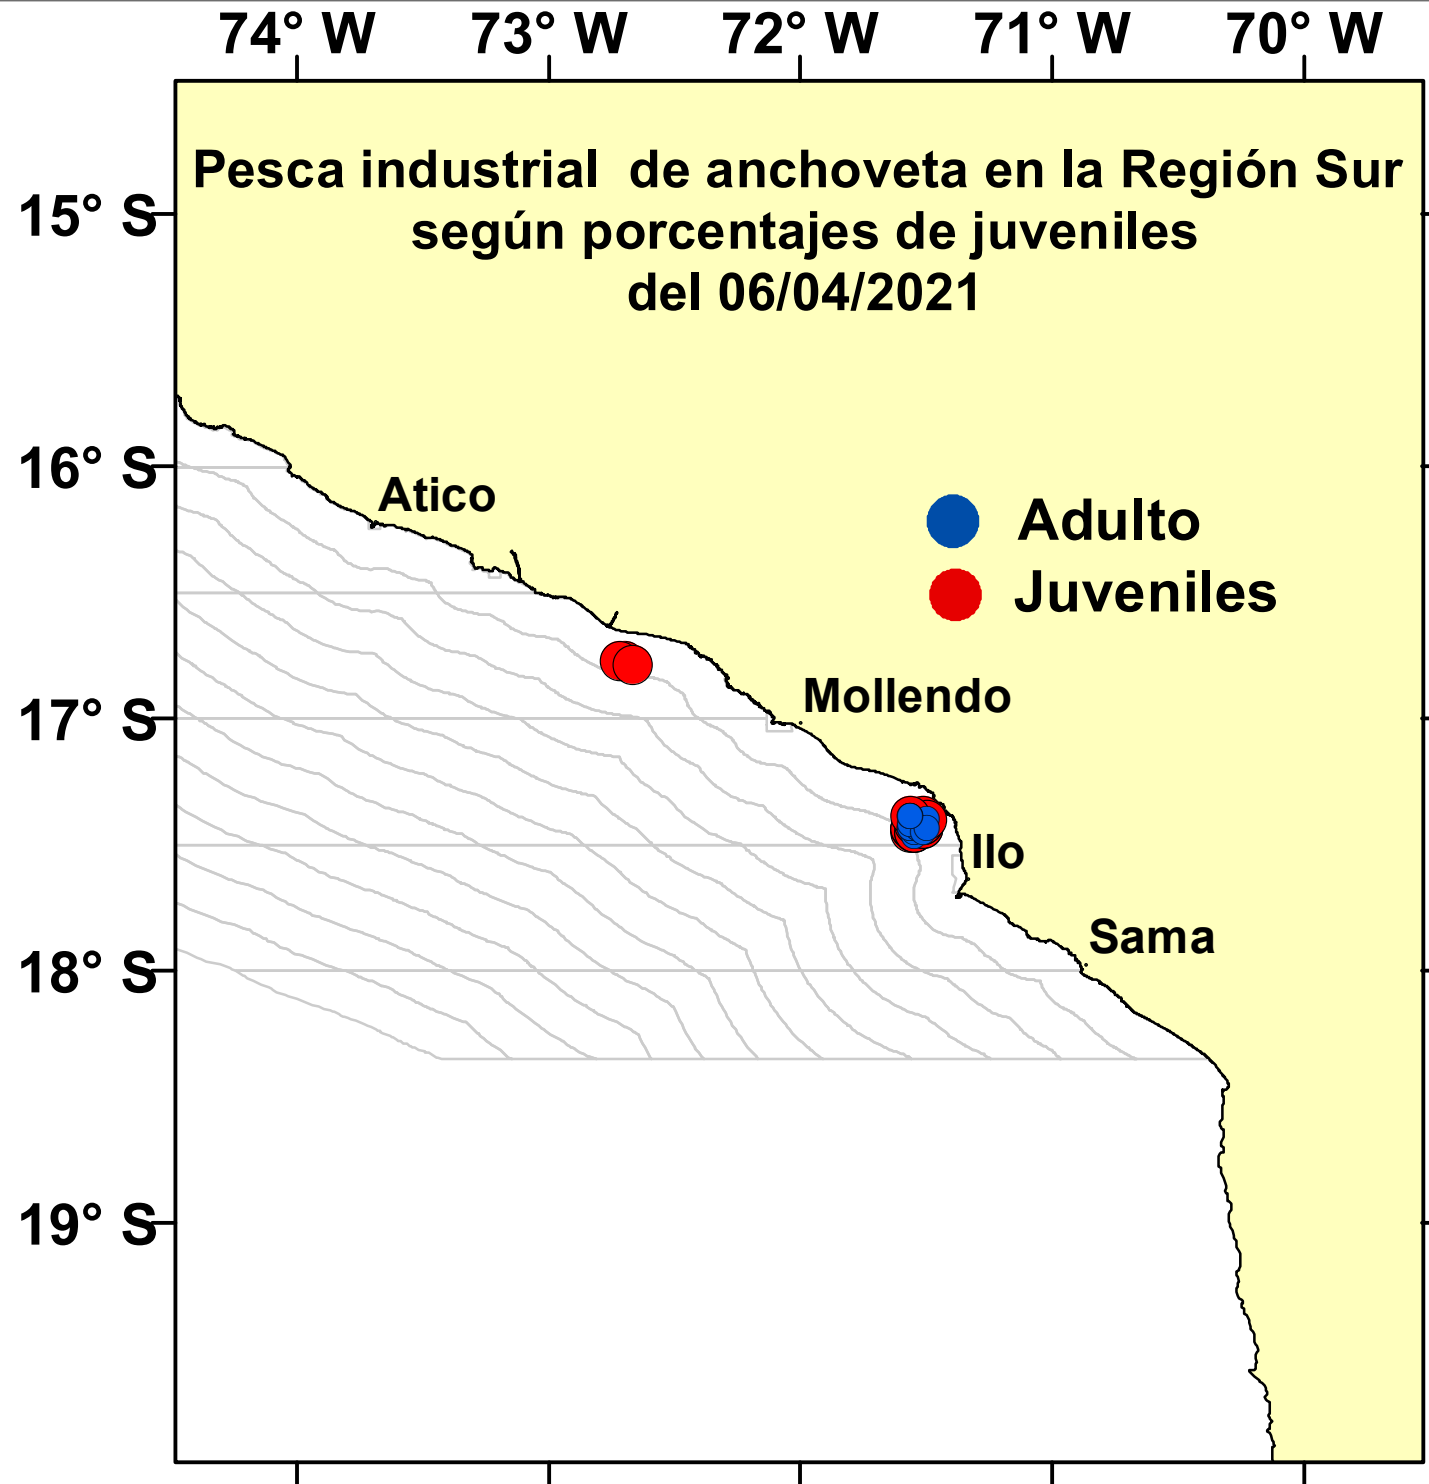

DISTRIBUCIÓN ESPACIAL DE LA ANCHOVETA REGIÓN SUR DEL 06/04/2021

Nº Comunicado y/o Resolución Ministerial	Fecha de inicio	Fecha final	Localización	Áreas (Km²)
COM. N° 057-2021	4/04/2021	9/04/2021	frente a Ilo - Moquegua	1003
COM. N° 058-2021	5/04/2021	10/04/2021	frente a Boliviamar – Moquegua	1202
COM. N° 059-2021	5/04/2021	10/04/2021	Al norte de Camaná – Arequipa	1001
COM. N° 060-2021	5/04/2021	10/04/2021	Sur de Atico	1713
COM. N° 060-2021	5/04/2021	10/04/2021	Sur de Mollendo	1452
COM. N° 060-2021	5/04/2021	10/04/2021	Frente a Ilo	590
Total				6961

Fuente: PRODUCE
Elaboración: AFIRNP/DGIRP/IMARPE