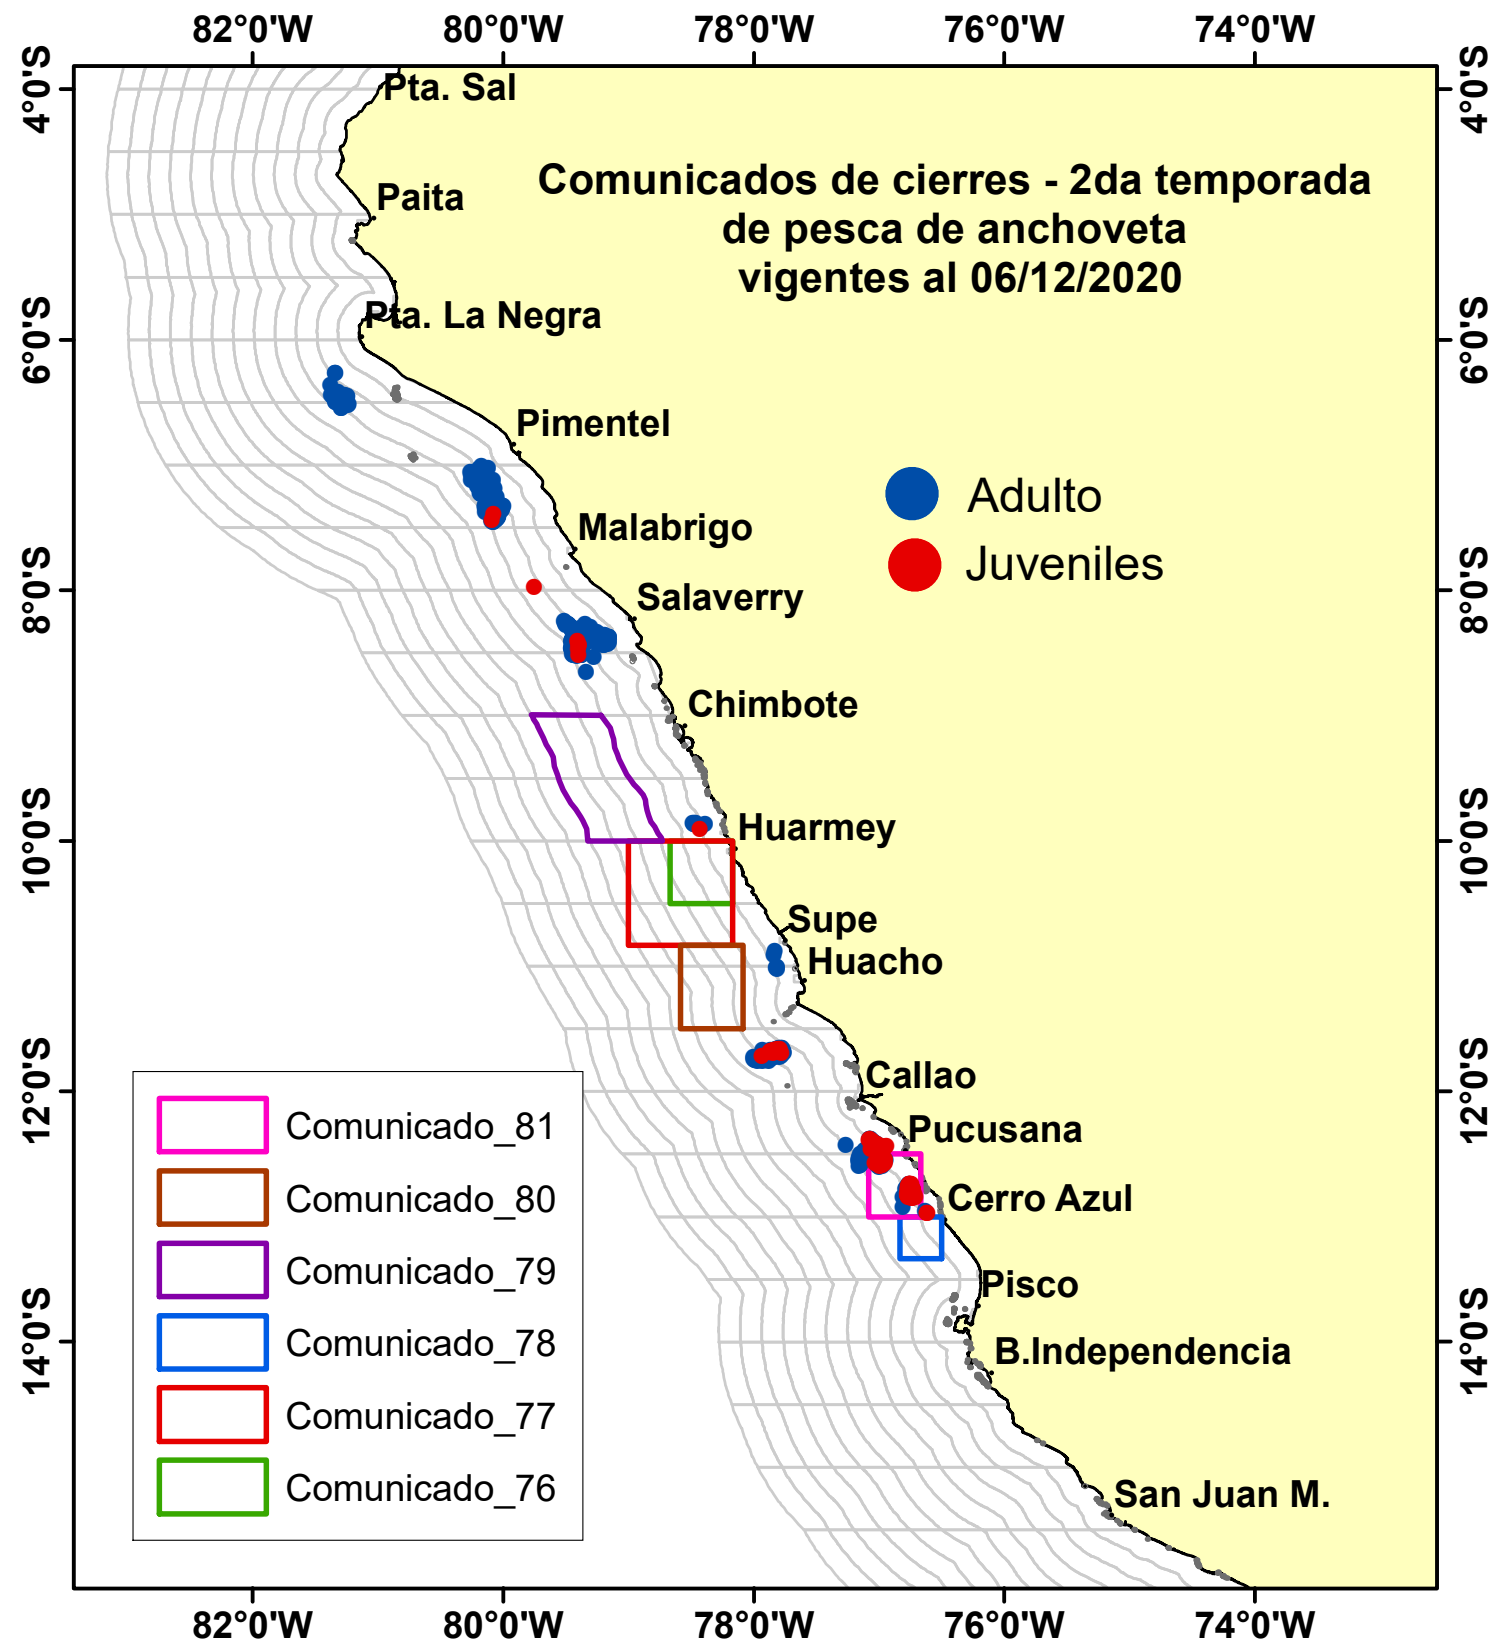

DISTRIBUCIÓN ESPACIAL DE LA ANCHOVETA REGIÓN NORTE CENTRO DEL 06/12/2020

INFORMACIÓN ESPACIAL

Región: Norte-Centro

Datum: WG84

Escala: 1:6,710,351.28

Nº Comunicado y/o Resolución Ministerial	Fecha de inicio	Fecha final	Localización	Áreas (Km ²)
comunicado_81	6/12/2020	11/12/2020	Frente a Asia - Lima	2 513
comunicado_80	6/12/2020	11/12/2020	Frente a Huacho - Lima	4 033
comunicado_79	5/12/2020	10/12/2020	Frente a Chimbote	6 886
comunicado_78	4/12/2020	9/12/2020	Frente a San Vicente de Cañete - Lima	1 339
comunicado_77	3/12/2020	8/12/2020	Frente a Huarmey - Ancash	8 419
comunicado_76	3/12/2020	8/12/2020	Frente a Huarmey - Ancash	3 033
Total				26 223