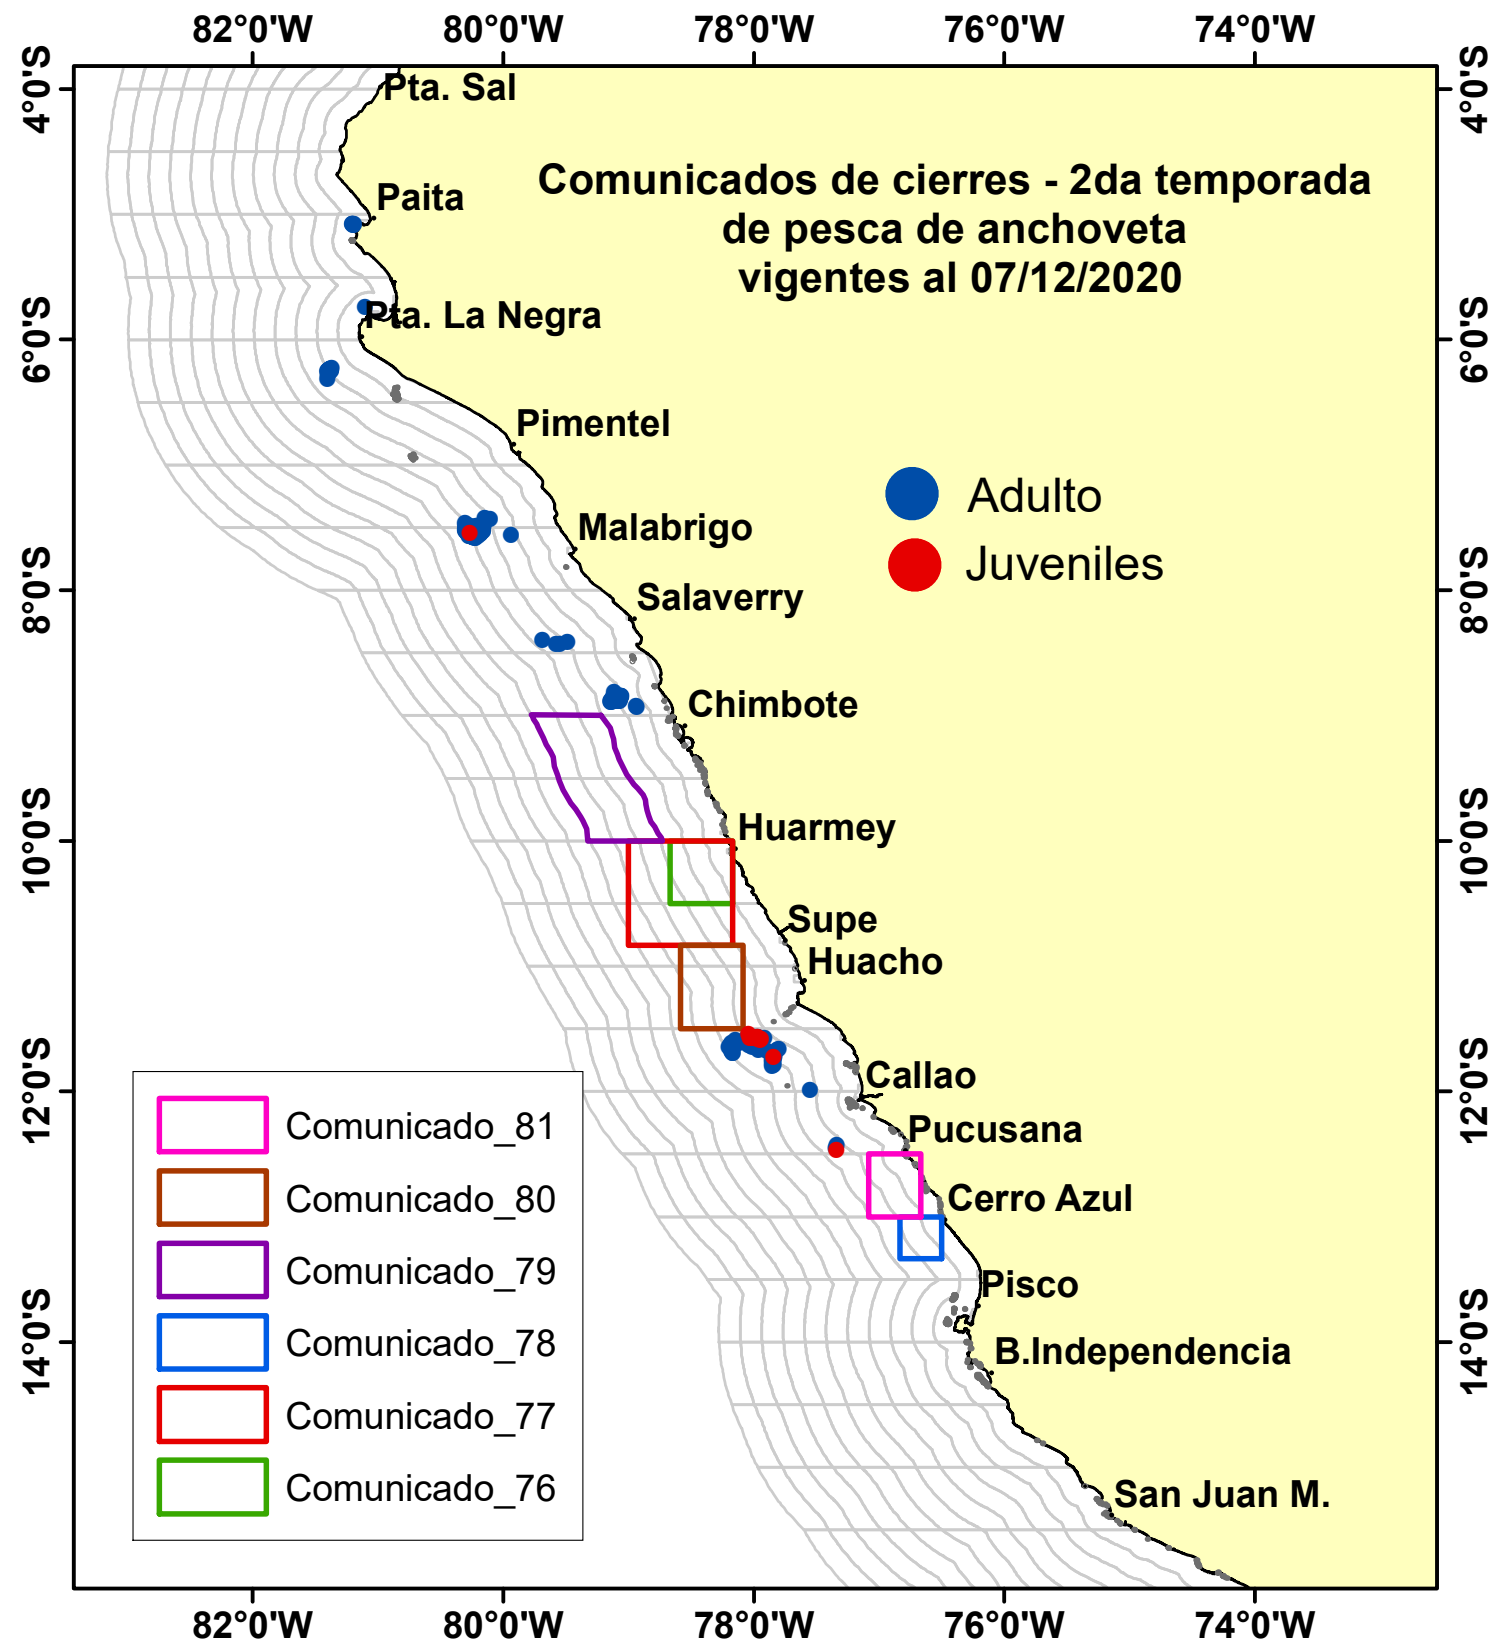

DISTRIBUCIÓN ESPACIAL DE LA ANCHOVETA REGIÓN NORTE CENTRO DEL 07/12/2020

INFORMACIÓN ESPACIAL

Región: Norte-Centro

Datum: WG84

Escala: 1:6,710,351.28

Nº Comunicado y/o Resolución Ministerial	Fecha de inicio	Fecha final	Localización	Áreas (Km ²)
comunicado_81	6/12/2020	11/12/2020	Frente a Asia - Lima	2 513
comunicado_80	6/12/2020	11/12/2020	Frente a Huacho - Lima	4 033
comunicado_79	5/12/2020	10/12/2020	Frente a Chimbote	6 886
comunicado_78	4/12/2020	9/12/2020	Frente a San Vicente de Cañete - Lima	1 339
comunicado_77	3/12/2020	8/12/2020	Frente a Huarmey - Ancash	8 419
comunicado_76	3/12/2020	8/12/2020	Frente a Huarmey - Ancash	3 033
Total				26 223