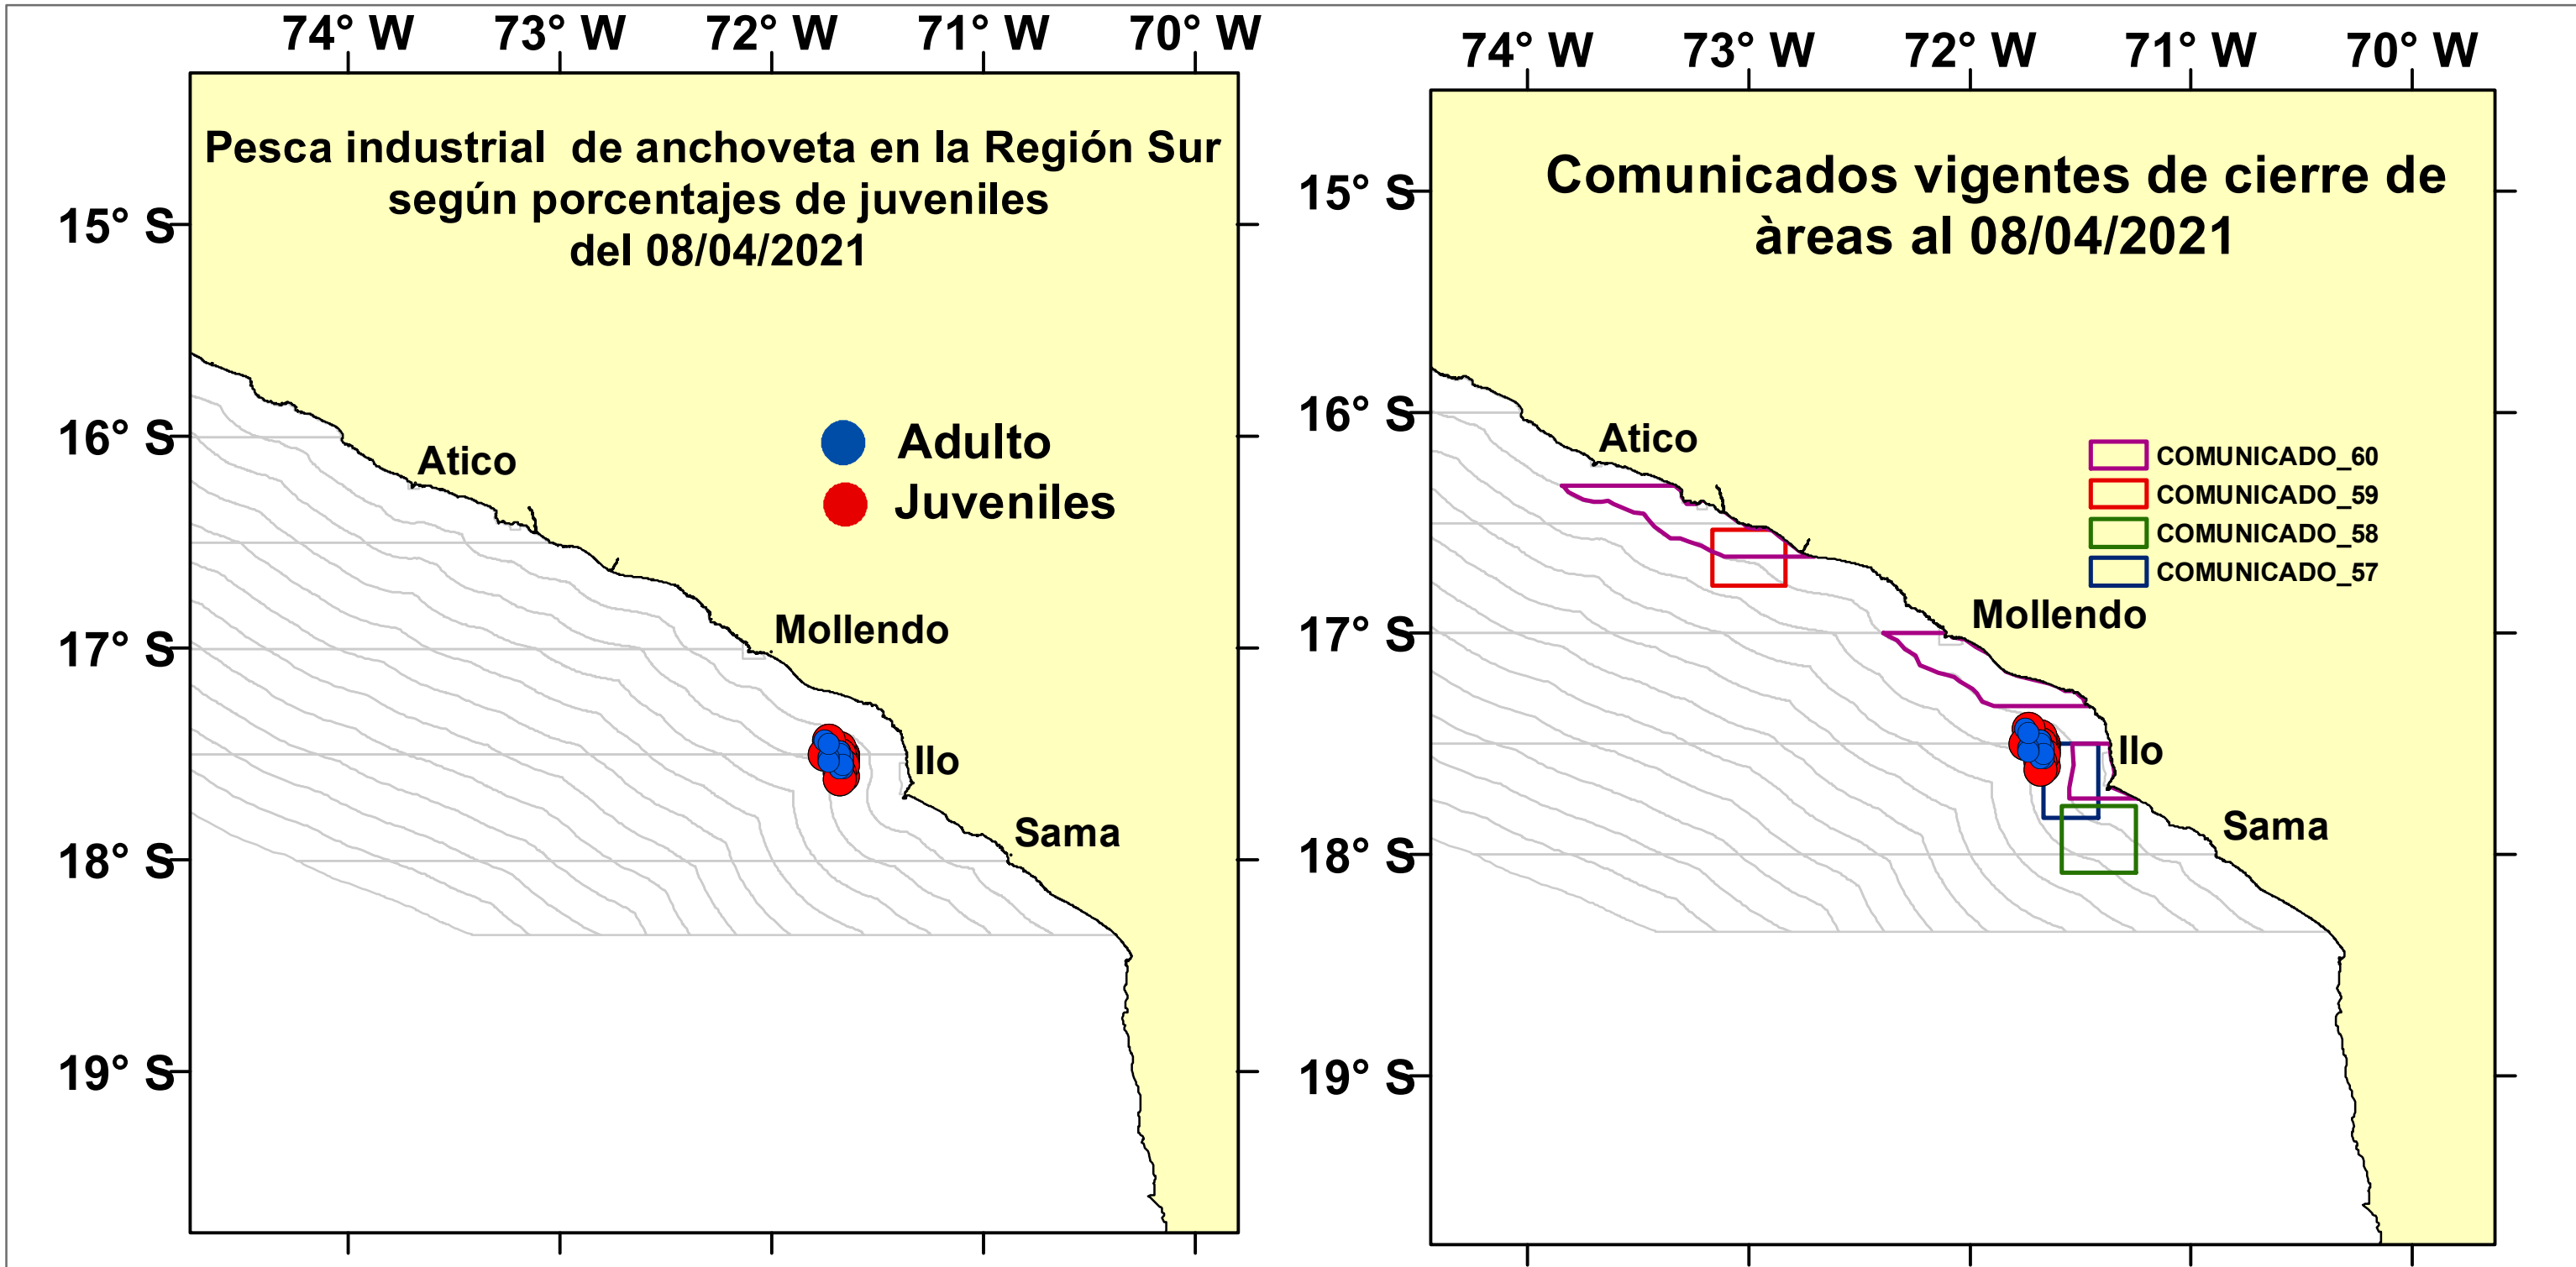

DISTRIBUCIÓN ESPACIAL DE LA ANCHOVETA REGIÓN SUR DEL 08/04/2021

Nº Comunicado y/o Resolución Ministerial	Fecha de inicio	Fecha final	Localización	Áreas (Km ²)
COM. N° 057-2021	4/04/2021	9/04/2021	frente a Ilo - Moquegua	1003
COM. N° 058-2021	5/04/2021	10/04/2021	frente a Boliviamar – Moquegua	1202
COM. N° 059-2021	5/04/2021	10/04/2021	Al norte de Camaná – Arequipa	1001
COM. N° 060-2021	5/04/2021	10/04/2021	Sur de Atico	1713
COM. N° 060-2021	5/04/2021	10/04/2021	Sur de Mollendo	1452
COM. N° 060-2021	5/04/2021	10/04/2021	Frente a Ilo	590
Total				6961

Fuente: PRODUCE

Elaboración: AFIRNP/DGIRP/IMARPE