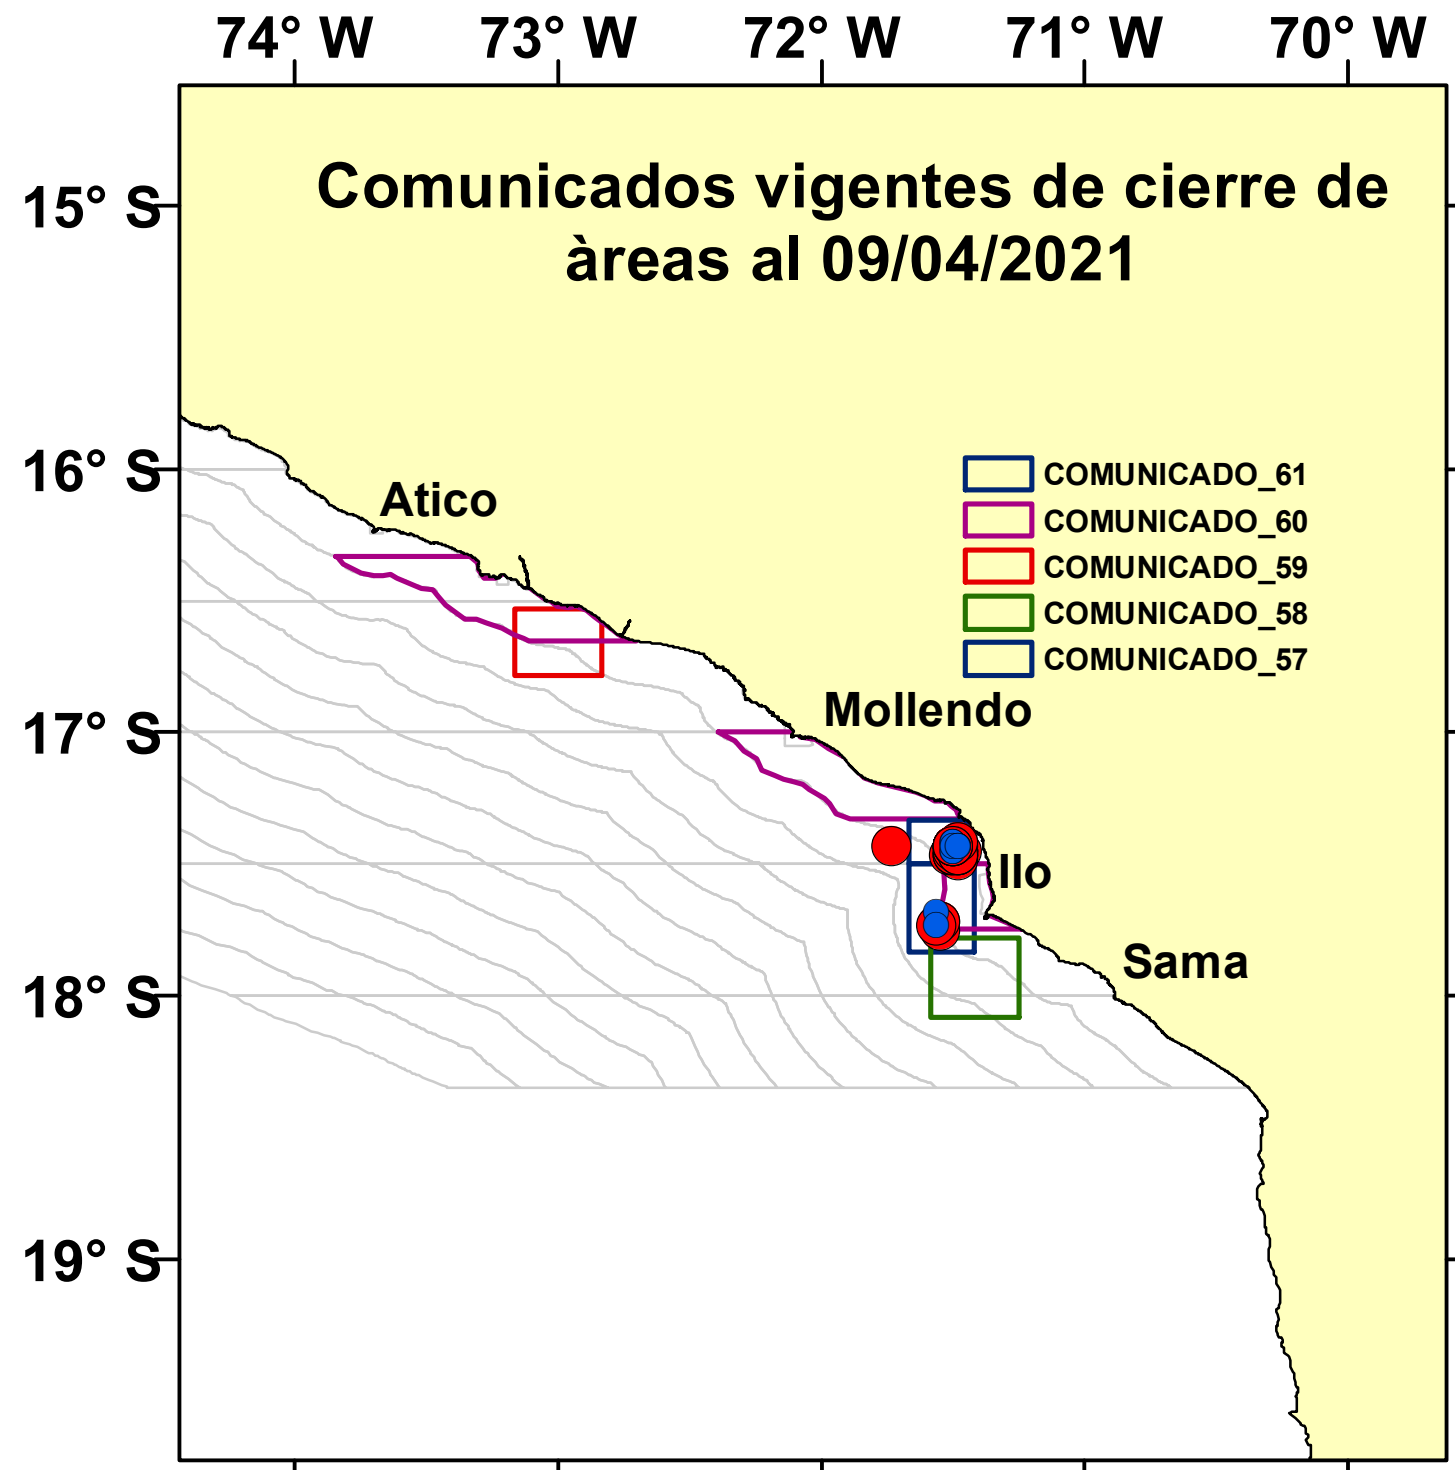

# DISTRIBUCIÓN ESPACIAL DE LA ANCHOVETA REGIÓN SUR DEL 09/04/2021

Nº Comunicado y/o Resolución Ministerial	Fecha de inicio	Fecha final	Localización	Áreas (Km <sup>2</sup> )
COM. N° 057-2021	4/04/2021	9/04/2021	frente a Ilo - Moquegua	1003
COM. N° 058-2021	5/04/2021	10/04/2021	frente a Boliviamar – Moquegua	1202
COM. N° 059-2021	5/04/2021	10/04/2021	Al norte de Camaná – Arequipa	1001
COM. N° 060-2021	5/04/2021	10/04/2021	Sur de Atico	1713
COM. N° 060-2021	5/04/2021	10/04/2021	Sur de Mollendo	1452
COM. N° 060-2021	5/04/2021	10/04/2021	Frente a Ilo	590
COM. N° 061-2021	9/04/2021	14/04/2021	frente a Carrizal – Moquegua	435
<b>Total</b>				<b>7396</b>

Fuente: PRODUCE

Elaboración: AFIRNP/DGIRP/IMARPE