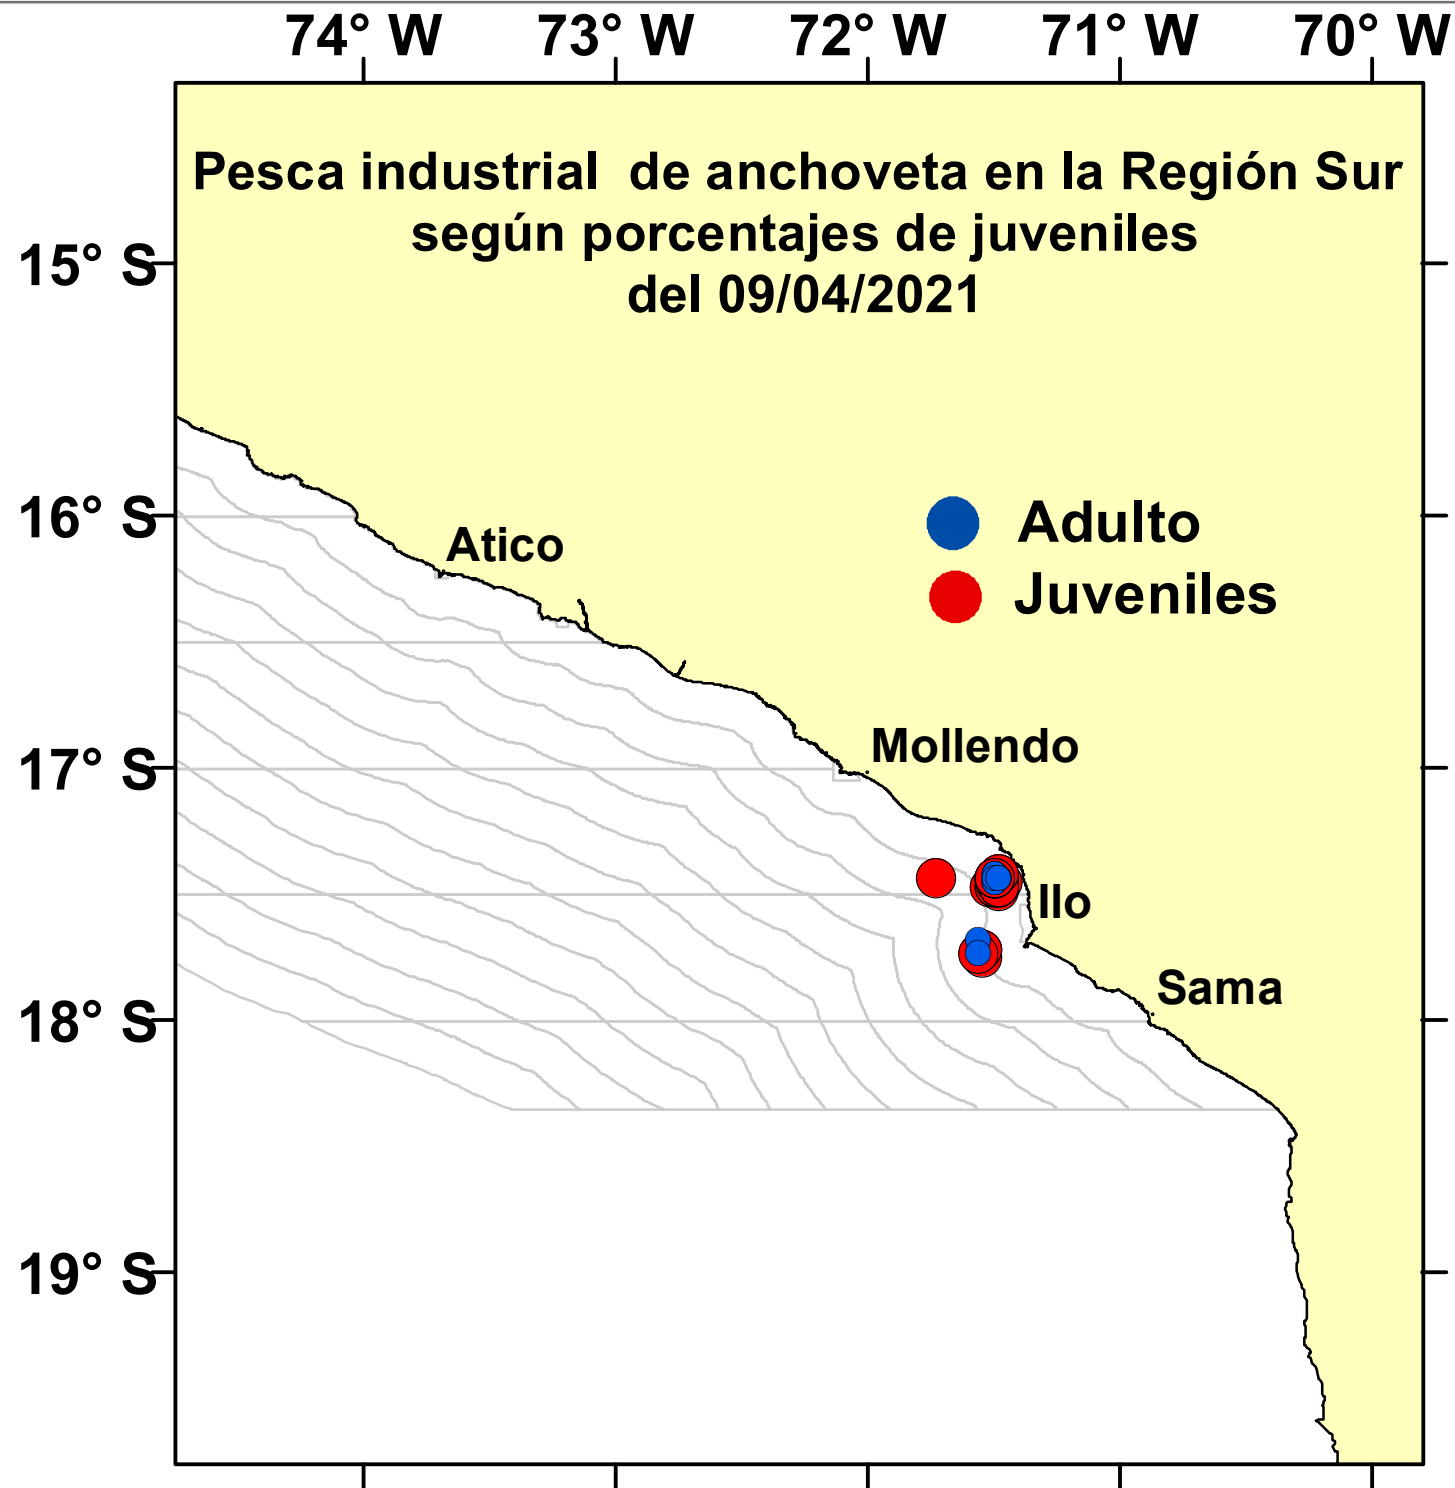

# DISTRIBUCIÓN ESPACIAL DE LA ANCHOVETA REGIÓN SUR DEL 09/04/2021

Nº Comunicado y/o Resolución Ministerial	Fecha de inicio	Fecha final	Localización	Áreas (Km <sup>2</sup> )
COM. N° 057-2021	4/04/2021	9/04/2021	frente a Ilo - Moquegua	1003
COM. N° 058-2021	5/04/2021	10/04/2021	frente a Boliviamar – Moquegua	1202
COM. N° 059-2021	5/04/2021	10/04/2021	Al norte de Camaná – Arequipa	1001
COM. N° 060-2021	5/04/2021	10/04/2021	Sur de Atico	1713
COM. N° 060-2021	5/04/2021	10/04/2021	Sur de Mollendo	1452
COM. N° 060-2021	5/04/2021	10/04/2021	Frente a Ilo	590
COM. N° 061-2021	9/04/2021	14/04/2021	frente a Carrizal – Moquegua	435
<b>Total</b>				<b>7396</b>

Fuente: PRODUCE

Elaboración: AFIRNP/DGIRP/IMARPE