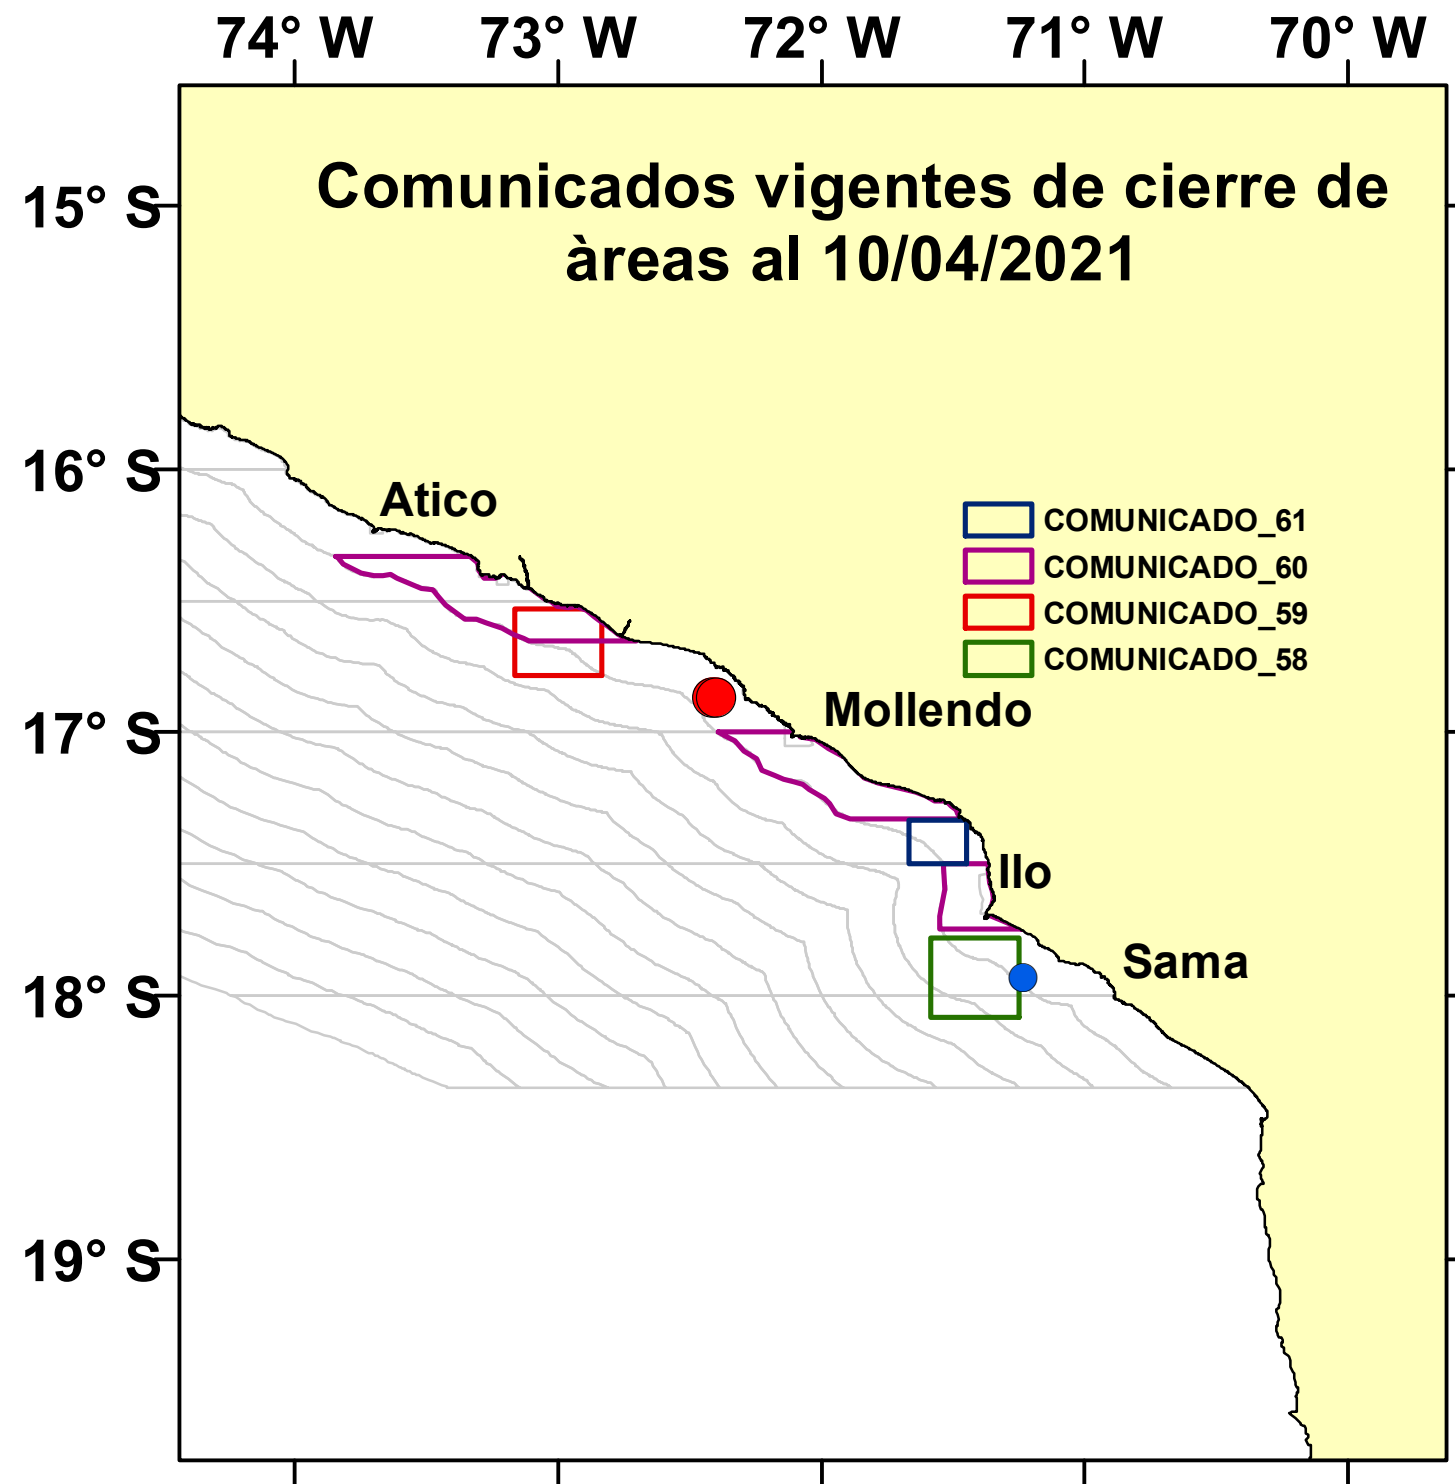

DISTRIBUCIÓN ESPACIAL DE LA ANCHOVETA REGIÓN SUR DEL 10/04/2021

Nº Comunicado y/o Resolución Ministerial	Fecha de inicio	Fecha final	Localización	Áreas (Km ²)
COM. N° 058-2021	5/04/2021	10/04/2021	frente a Boliviamar – Moquegua	1202
COM. N° 059-2021	5/04/2021	10/04/2021	Al norte de Camaná – Arequipa	1001
COM. N° 060-2021	5/04/2021	10/04/2021	Sur de Atico	1713
COM. N° 060-2021	5/04/2021	10/04/2021	Sur de Mollendo	1452
COM. N° 060-2021	5/04/2021	10/04/2021	Frente a Ilo	590
COM. N° 061-2021	9/04/2021	14/04/2021	frente a Carrizal – Moquegua	435
Total				6393

Fuente: PRODUCE

Elaboración: AFIRNP/DGIRP/IMARPE