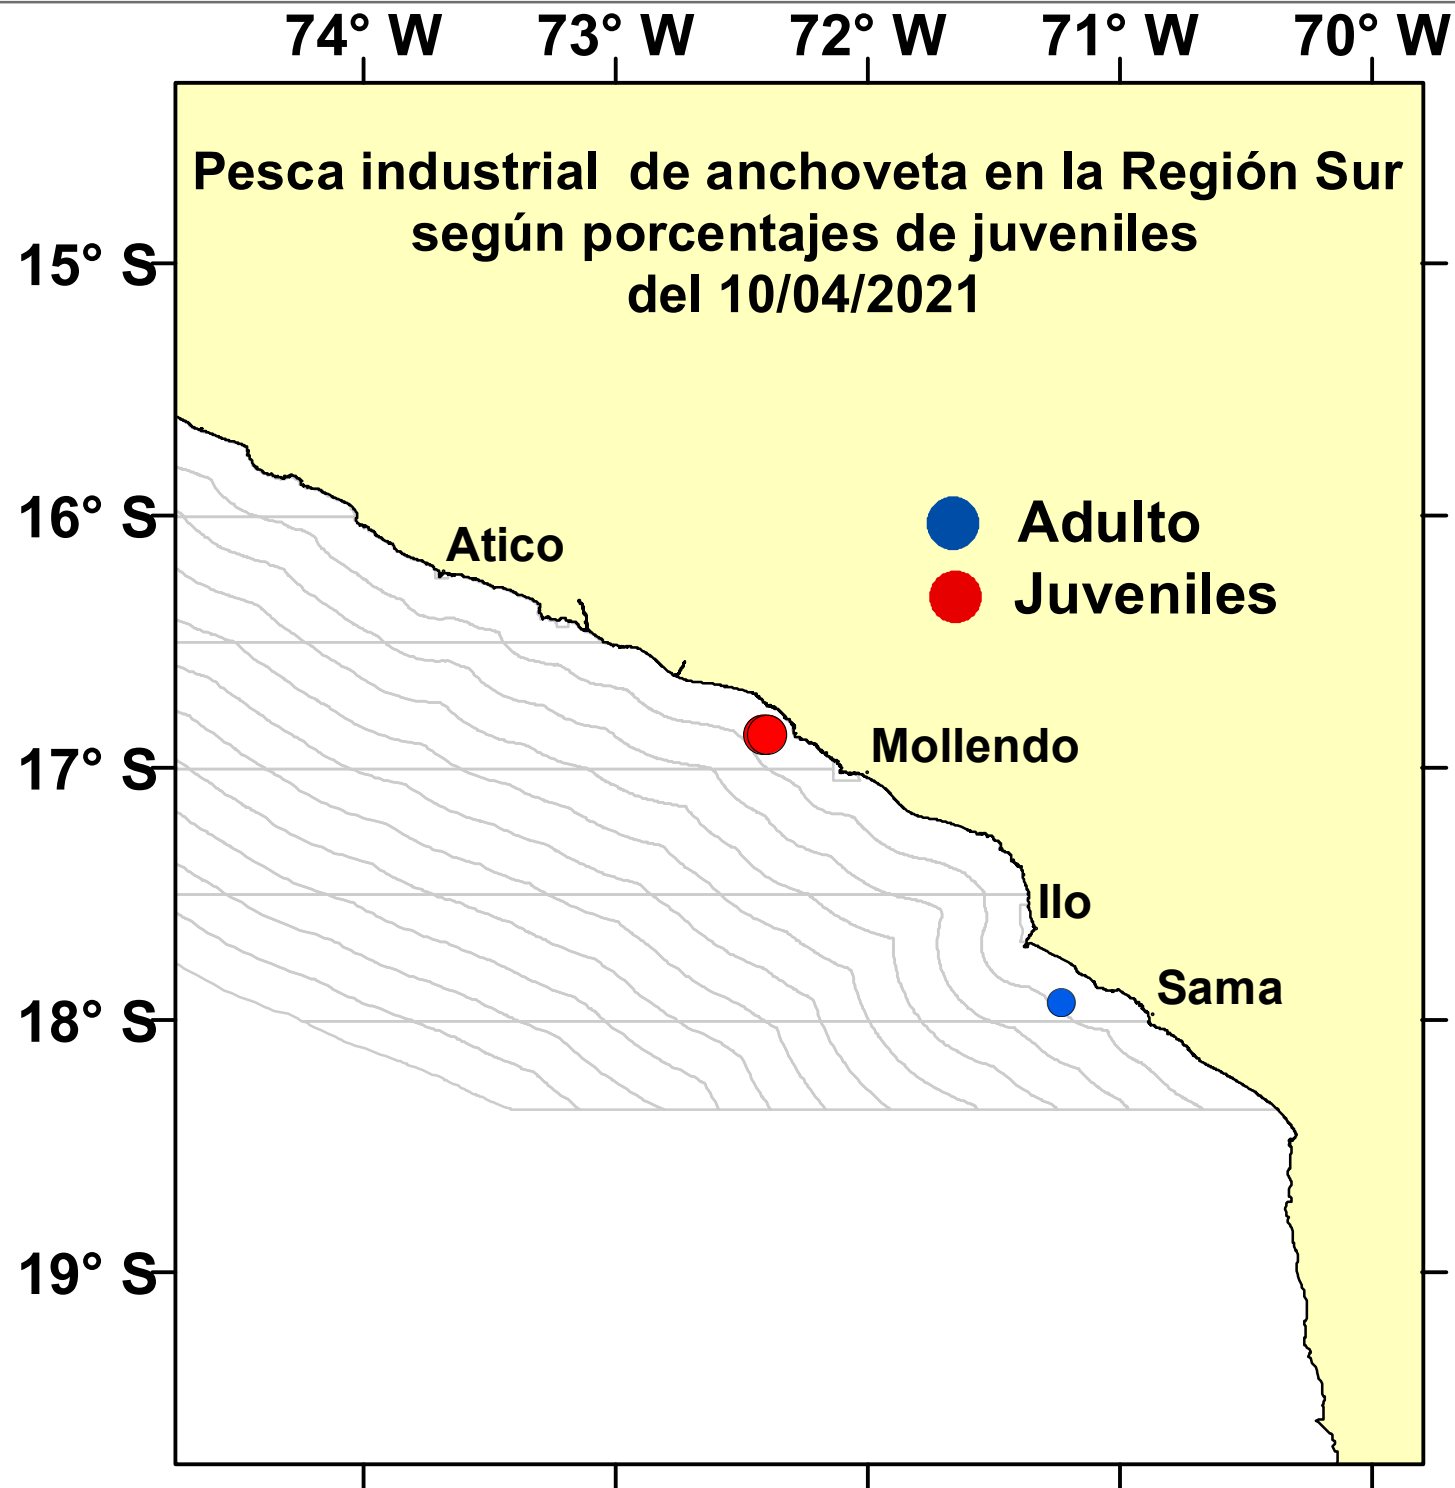

DISTRIBUCIÓN ESPACIAL DE LA ANCHOVETA REGIÓN SUR DEL 10/04/2021

Nº Comunicado y/o Resolución Ministerial	Fecha de inicio	Fecha final	Localización	Áreas (Km ²)
COM. N° 058-2021	5/04/2021	10/04/2021	frente a Boliviamar – Moquegua	1202
COM. N° 059-2021	5/04/2021	10/04/2021	Al norte de Camaná – Arequipa	1001
COM. N° 060-2021	5/04/2021	10/04/2021	Sur de Atico	1713
COM. N° 060-2021	5/04/2021	10/04/2021	Sur de Mollendo	1452
COM. N° 060-2021	5/04/2021	10/04/2021	Frente a Ilo	590
COM. N° 061-2021	9/04/2021	14/04/2021	frente a Carrizal – Moquegua	435
Total				6393

Fuente: PRODUCE

Elaboración: AFIRNP/DGIRP/IMARPE