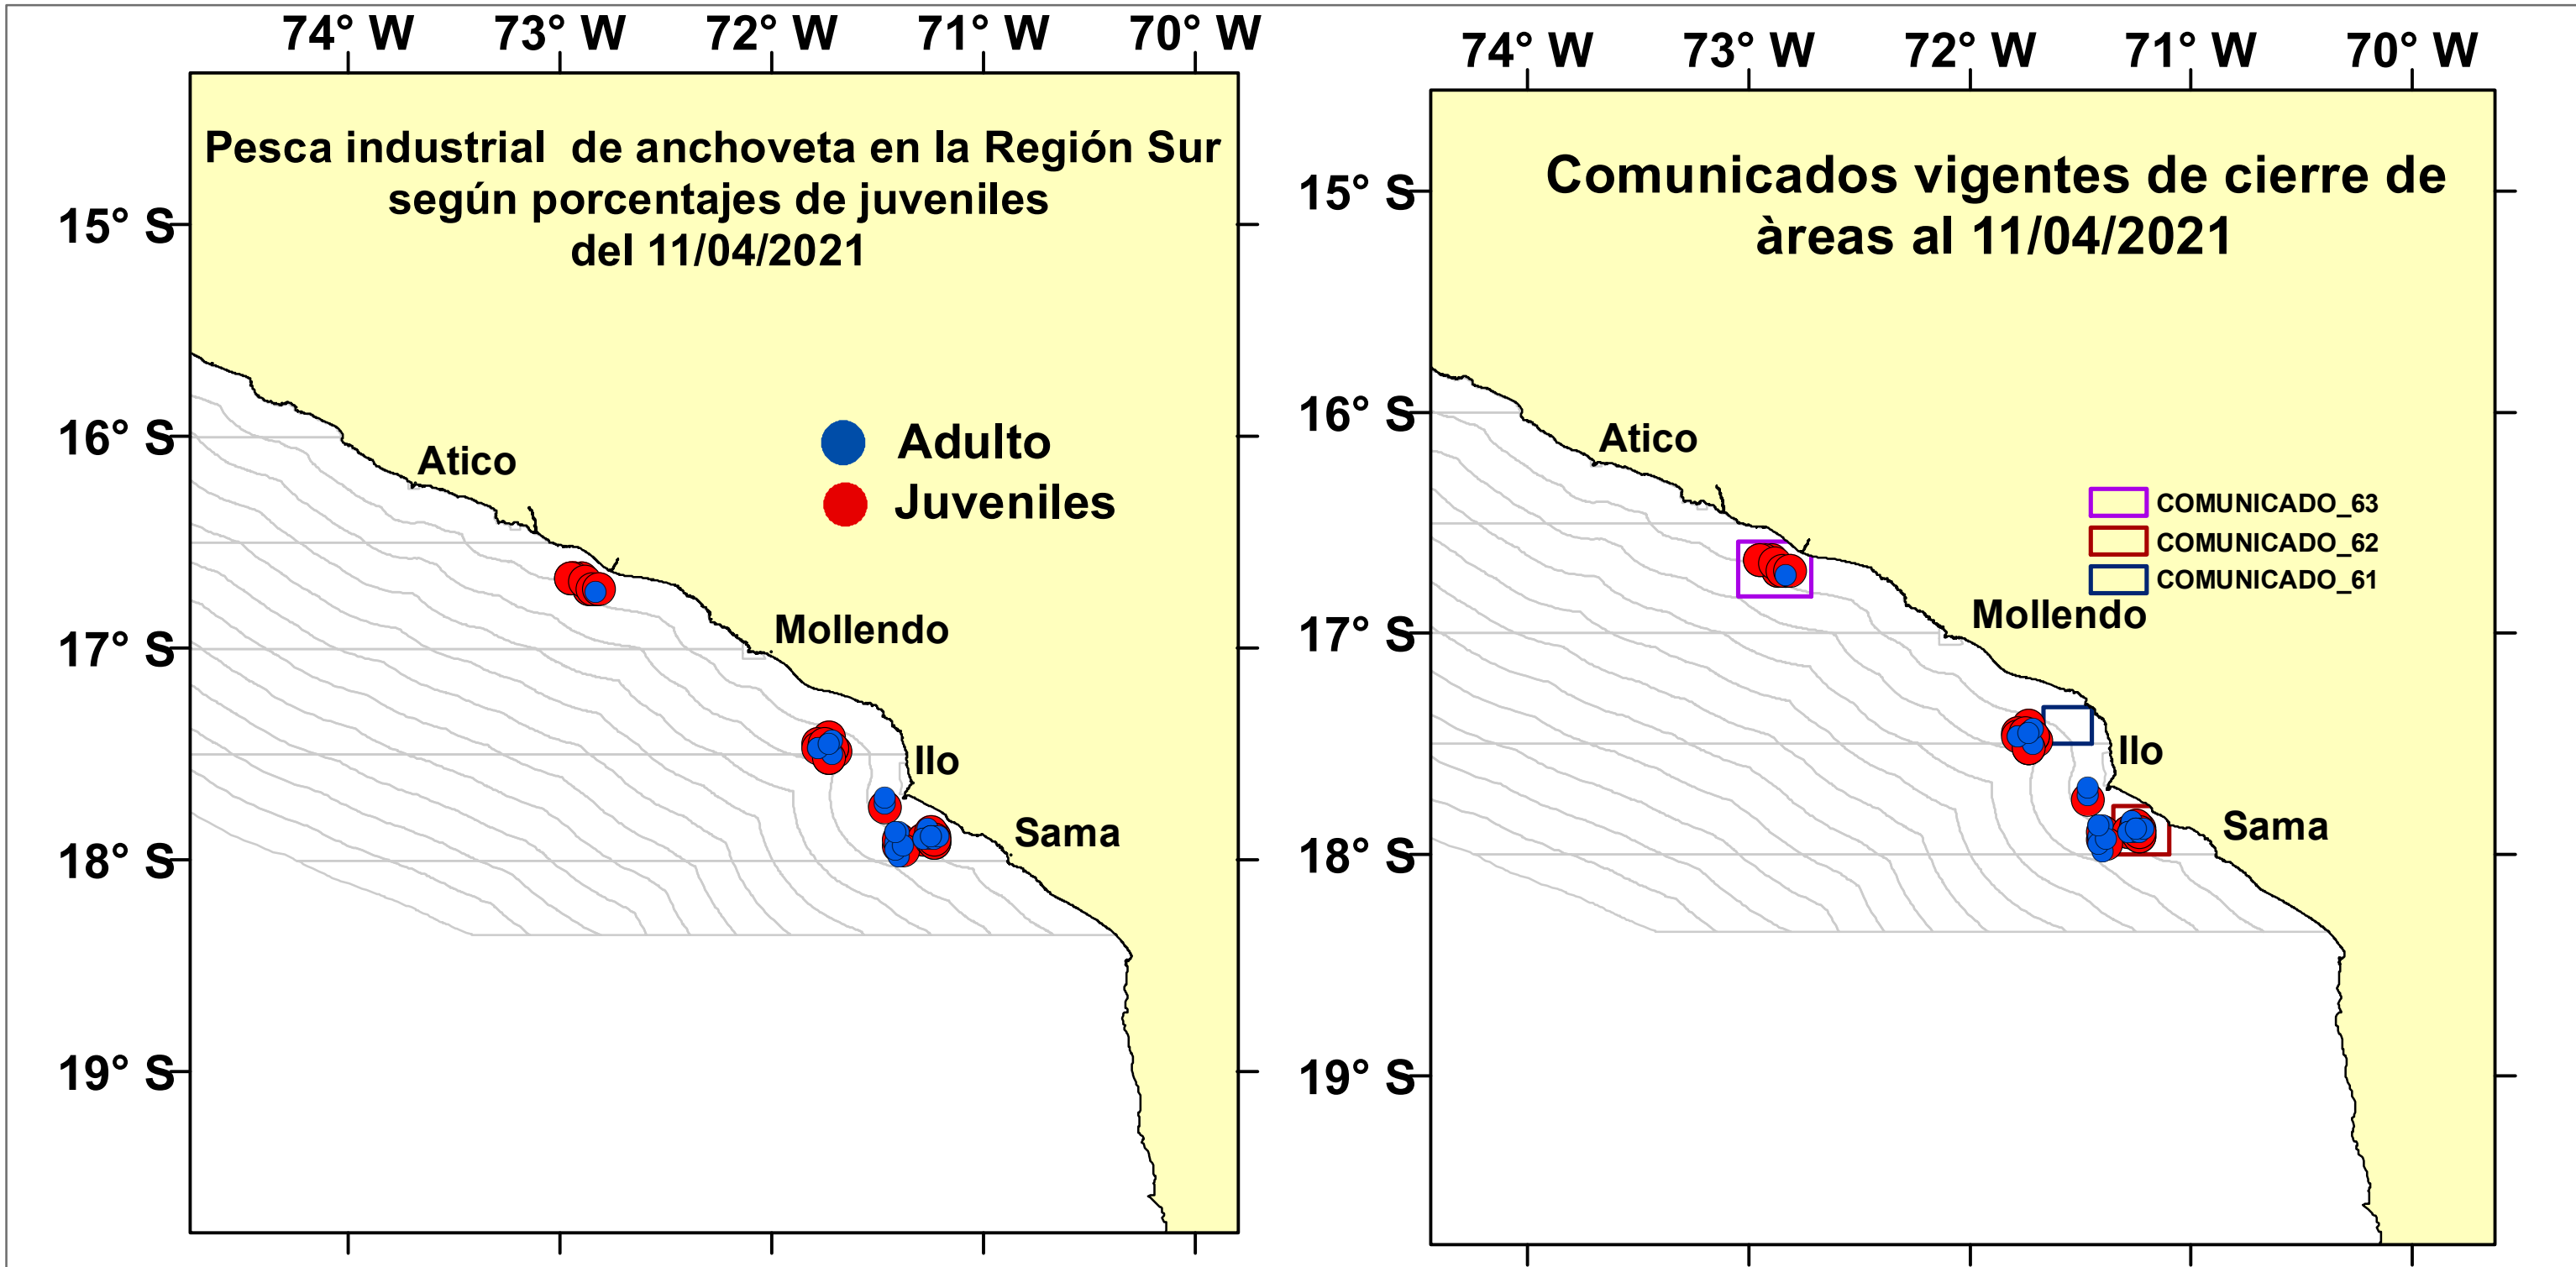

DISTRIBUCIÓN ESPACIAL DE LA ANCHOVETA REGIÓN SUR DEL 11/04/2021

Nº Comunicado y/o Resolución Ministerial	Fecha de inicio	Fecha final	Localización	Áreas (Km ²)
COM. N° 061-2021	9/04/2021	14/04/2021	frente a Carrizal – Moquegua	435
COM. N° 062-2021	11/04/2021	16/04/2021	al norte de Ite – Moquegua	652
COM. N° 063-2021	11/04/2021	16/04/2021	frente a Camaná – Arequipa	1001
Total				2088

Fuente: PRODUCE

Elaboración: AFIRNP/DGIRP/IMARPE