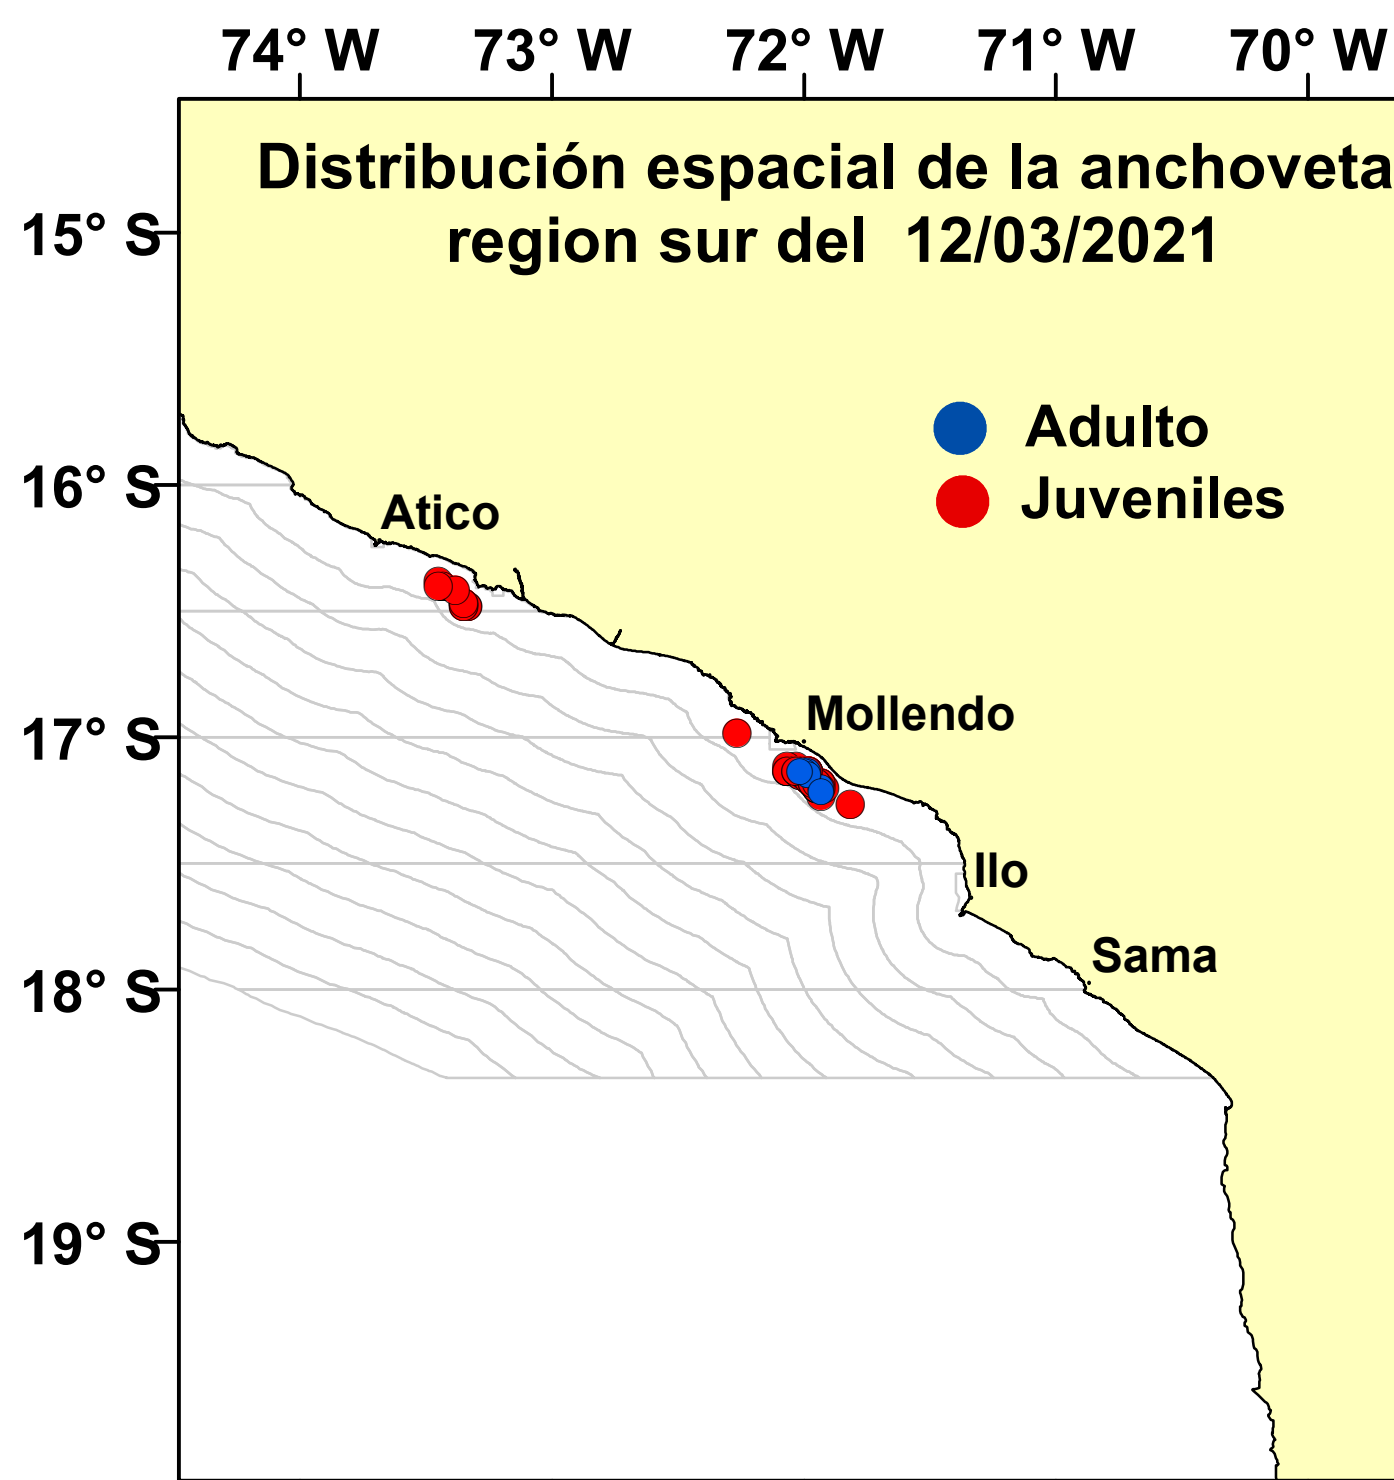

DISTRIBUCIÓN ESPACIAL DE LA ANCHOVETA REGIÓN SUR DEL 12/03/2021

Nº Comunicado	Fecha de inicio	Fecha final	Localización	Áreas (Km ²)
COM. N° 030-2021	10/03/2021	15/03/2021	Frente a Atico - Arequipa	1666
COM. N° 031-2021	11/03/2021	16/03/2021	Frente a Boliviamar - Moquegua	2506
COM. N° 032-2021	11/03/2021	16/03/2021	Al norte de Atico - Arequipa	998
COM. N° 032-2021	11/03/2021	16/03/2021	Entre Ocoña y Camaná - Arequipa	1751
COM. N° 033-2021	12/03/2021	17/03/2021	Frente a Punta de Bombón - Arequipa	1254
COM. N° 034-2021	12/03/2021	17/03/2021	Frente a Ocoña - Arequipa	1000
Total				9175

Fuente: PRODUCE

Elaboración: AFIRNP/DGIRP/IMARPE