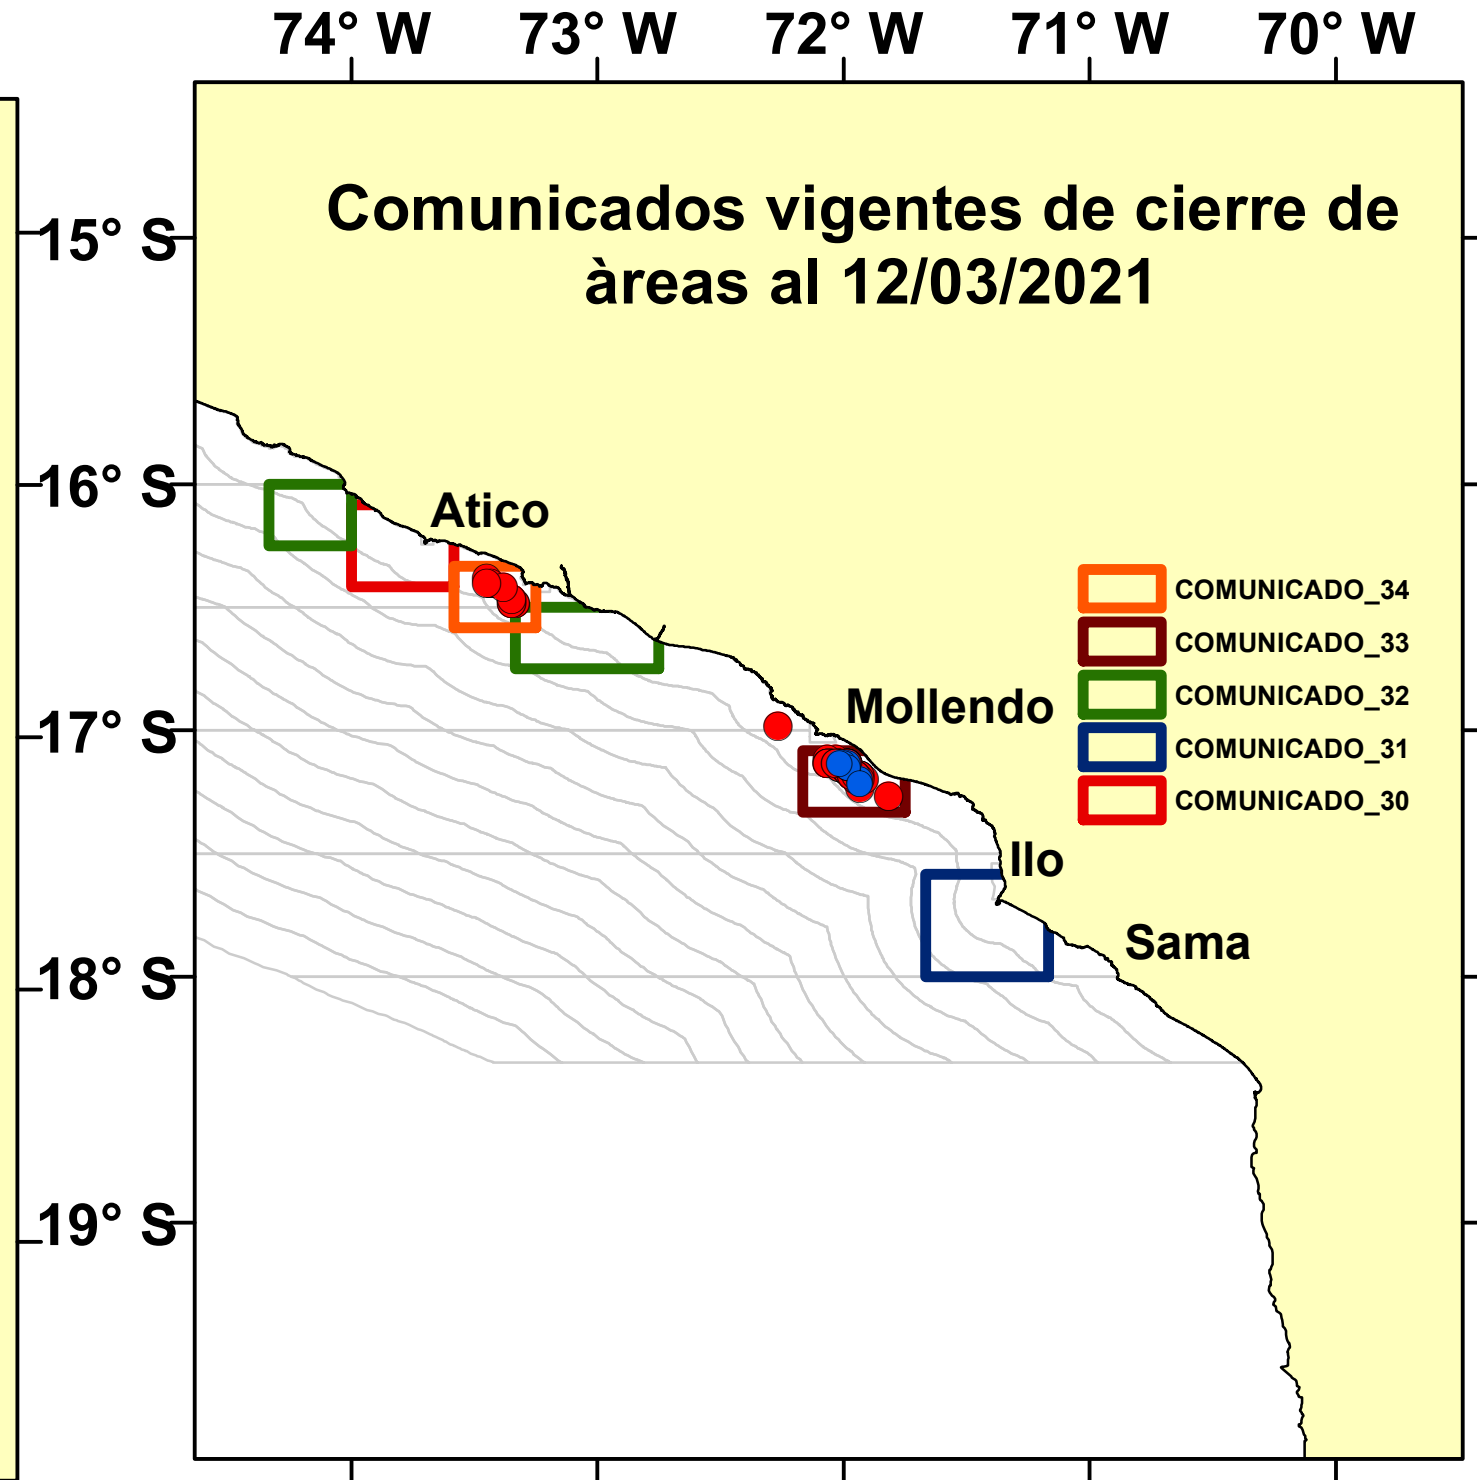

DISTRIBUCIÓN ESPACIAL DE LA ANCHOVETA REGIÓN SUR DEL 12/03/2021

Nº Comunicado	Fecha de inicio	Fecha final	Localización	Áreas (Km ²)
COM. N° 030-2021	10/03/2021	15/03/2021	Frente a Atico - Arequipa	1666
COM. N° 031-2021	11/03/2021	16/03/2021	Frente a Boliviamar - Moquegua	2506
COM. N° 032-2021	11/03/2021	16/03/2021	Al norte de Atico - Arequipa	998
COM. N° 032-2021	11/03/2021	16/03/2021	Entre Ocoña y Camaná - Arequipa	1751
COM. N° 033-2021	12/03/2021	17/03/2021	Frente a Punta de Bombón - Arequipa	1254
COM. N° 034-2021	12/03/2021	17/03/2021	Frente a Ocoña - Arequipa	1000
Total				9175

Fuente: PRODUCE

Elaboración: AFIRNP/DGIRP/IMARPE