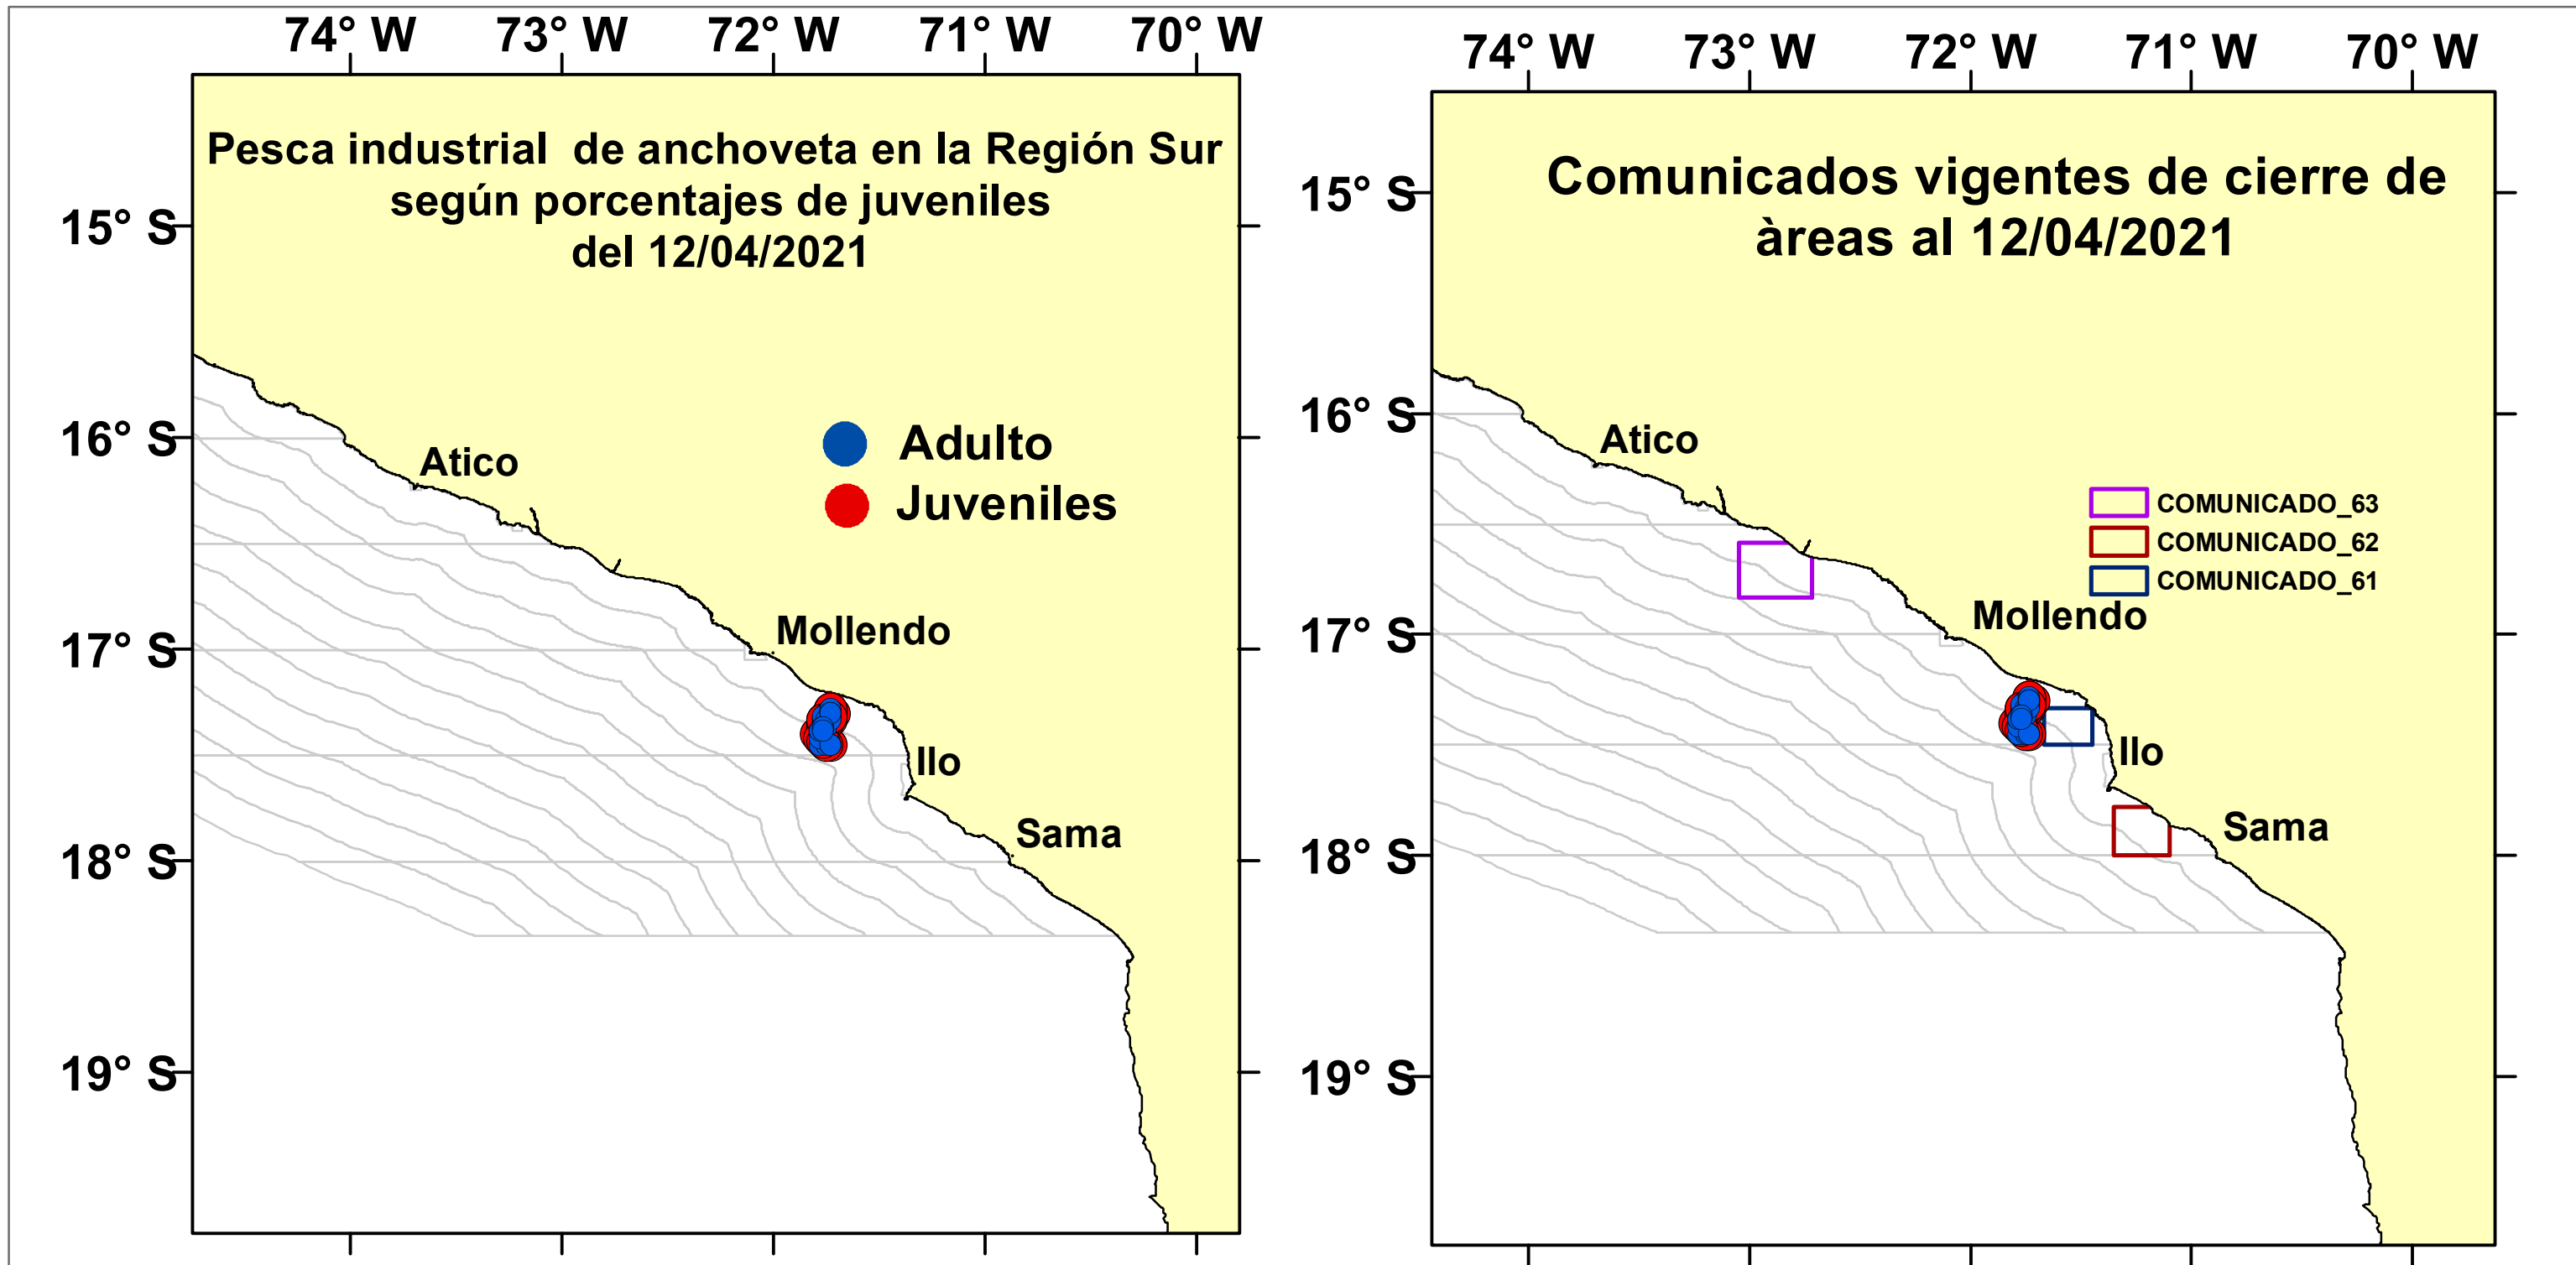

DISTRIBUCIÓN ESPACIAL DE LA ANCHOVETA REGIÓN SUR DEL 12/04/2021

Nº Comunicado y/o Resolución Ministerial	Fecha de inicio	Fecha final	Localización	Áreas (Km ²)
COM. N° 061-2021	9/04/2021	14/04/2021	frente a Carrizal – Moquegua	435
COM. N° 062-2021	11/04/2021	16/04/2021	al norte de Ite – Moquegua	652
COM. N° 063-2021	11/04/2021	16/04/2021	frente a Camaná – Arequipa	1001
Total				2088

Fuente: PRODUCE

Elaboración: AFIRNP/DGIRP/IMARPE