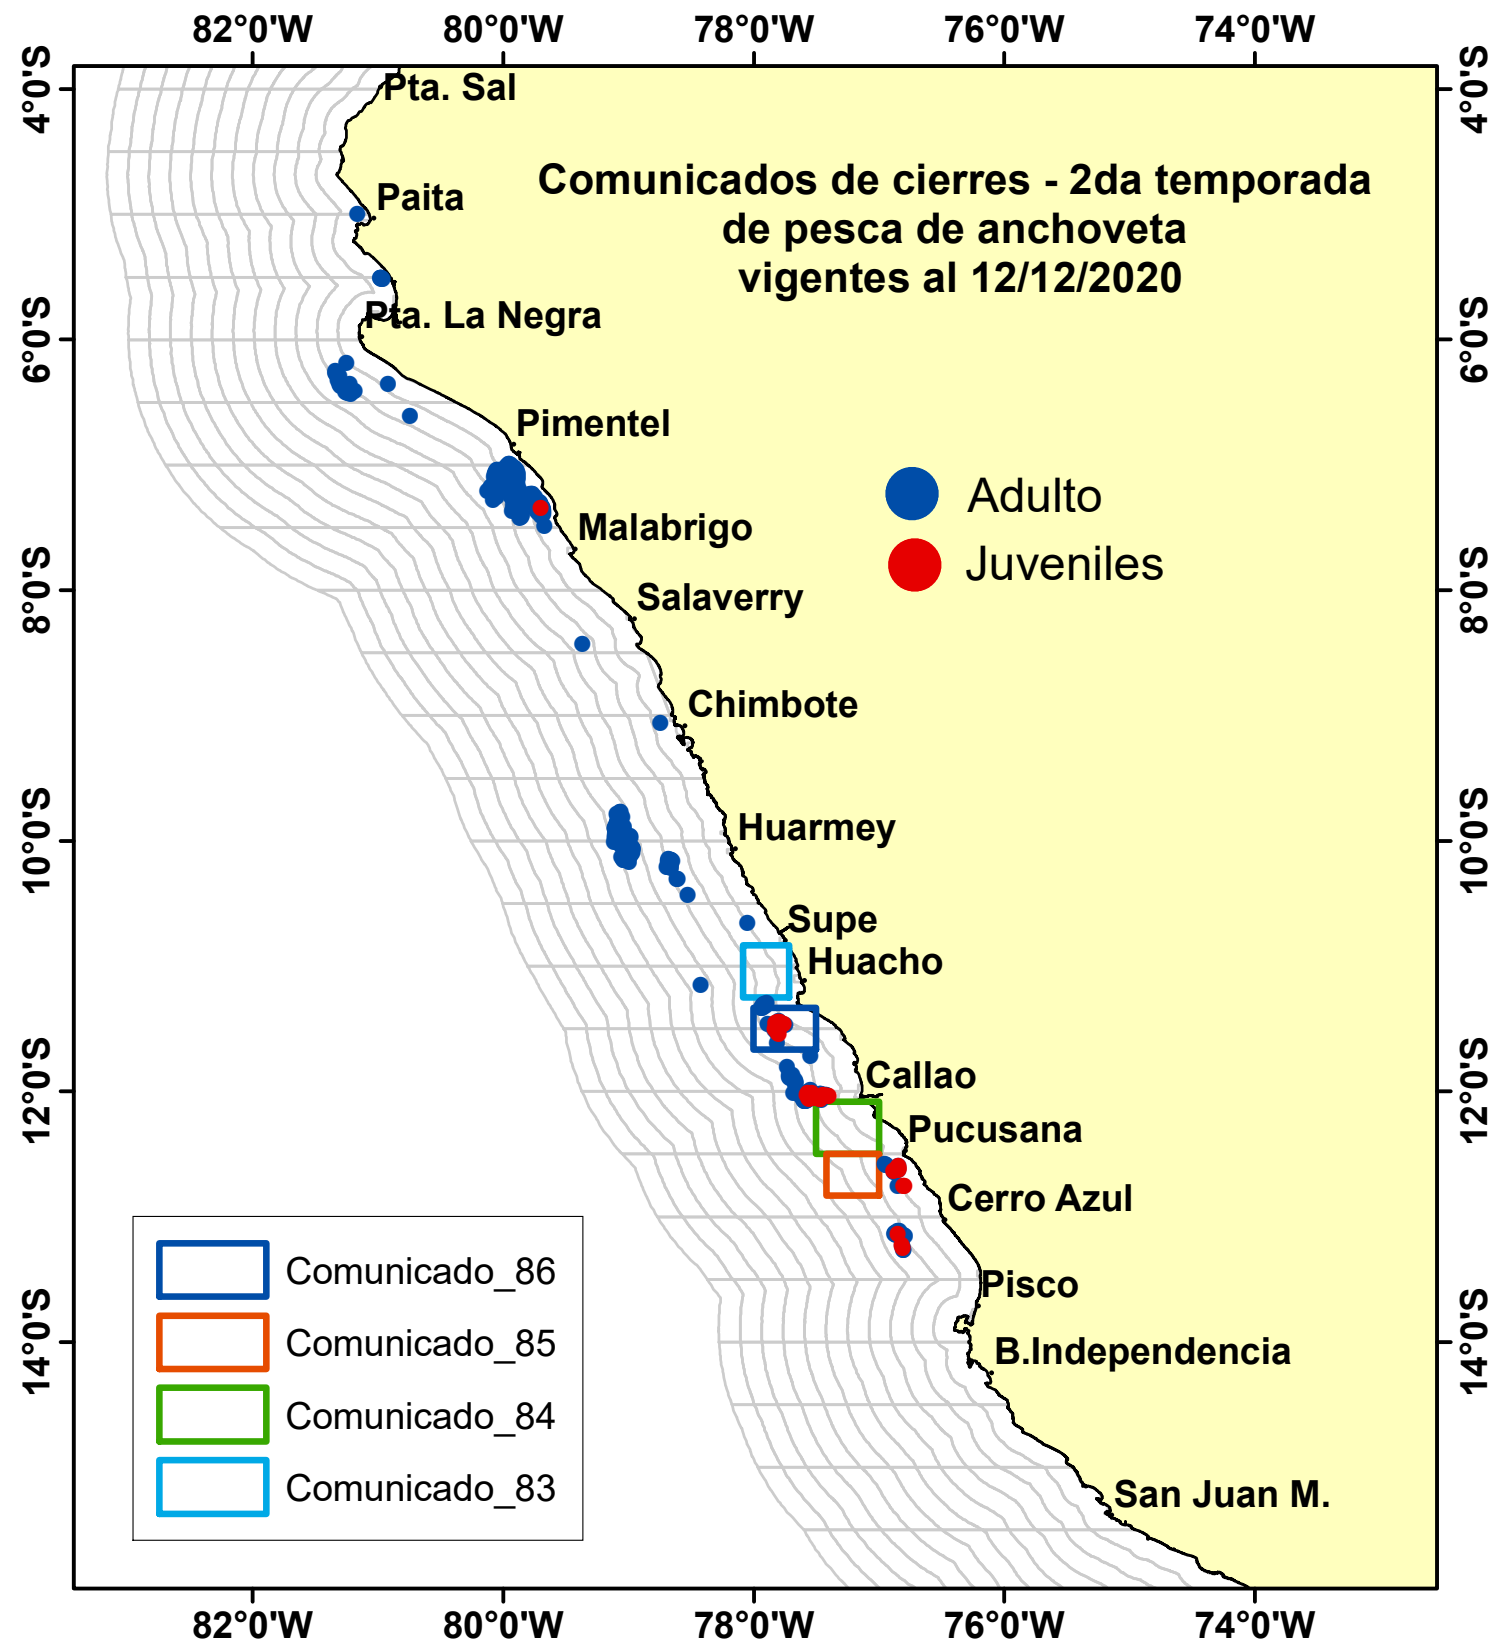

DISTRIBUCIÓN ESPACIAL DE LA ANCHOVETA REGIÓN NORTE CENTRO DEL 12/12/2020

INFORMACIÓN ESPACIAL

Región: Norte-Centro

Datum: WG84

Escala: 1:6,710,351.28

Nº Comunicado y/o Resolución Ministerial	Fecha de inicio	Fecha final	Localización	Áreas (Km ²)
comunicado_83	9/12/2020	14/12/2020	Frente a Huacho - Lima	1850
comunicado_84	10/12/2020	15/12/2020	Frente a Punta Hermosa - Lima	2515
comunicado_85	11/12/2020	16/12/2020	Frente a Chilca - Lima	1675
comunicado_86	12/12/2020	17/12/2020	Frente a Chancayllo - Lima	2016
Total				8056