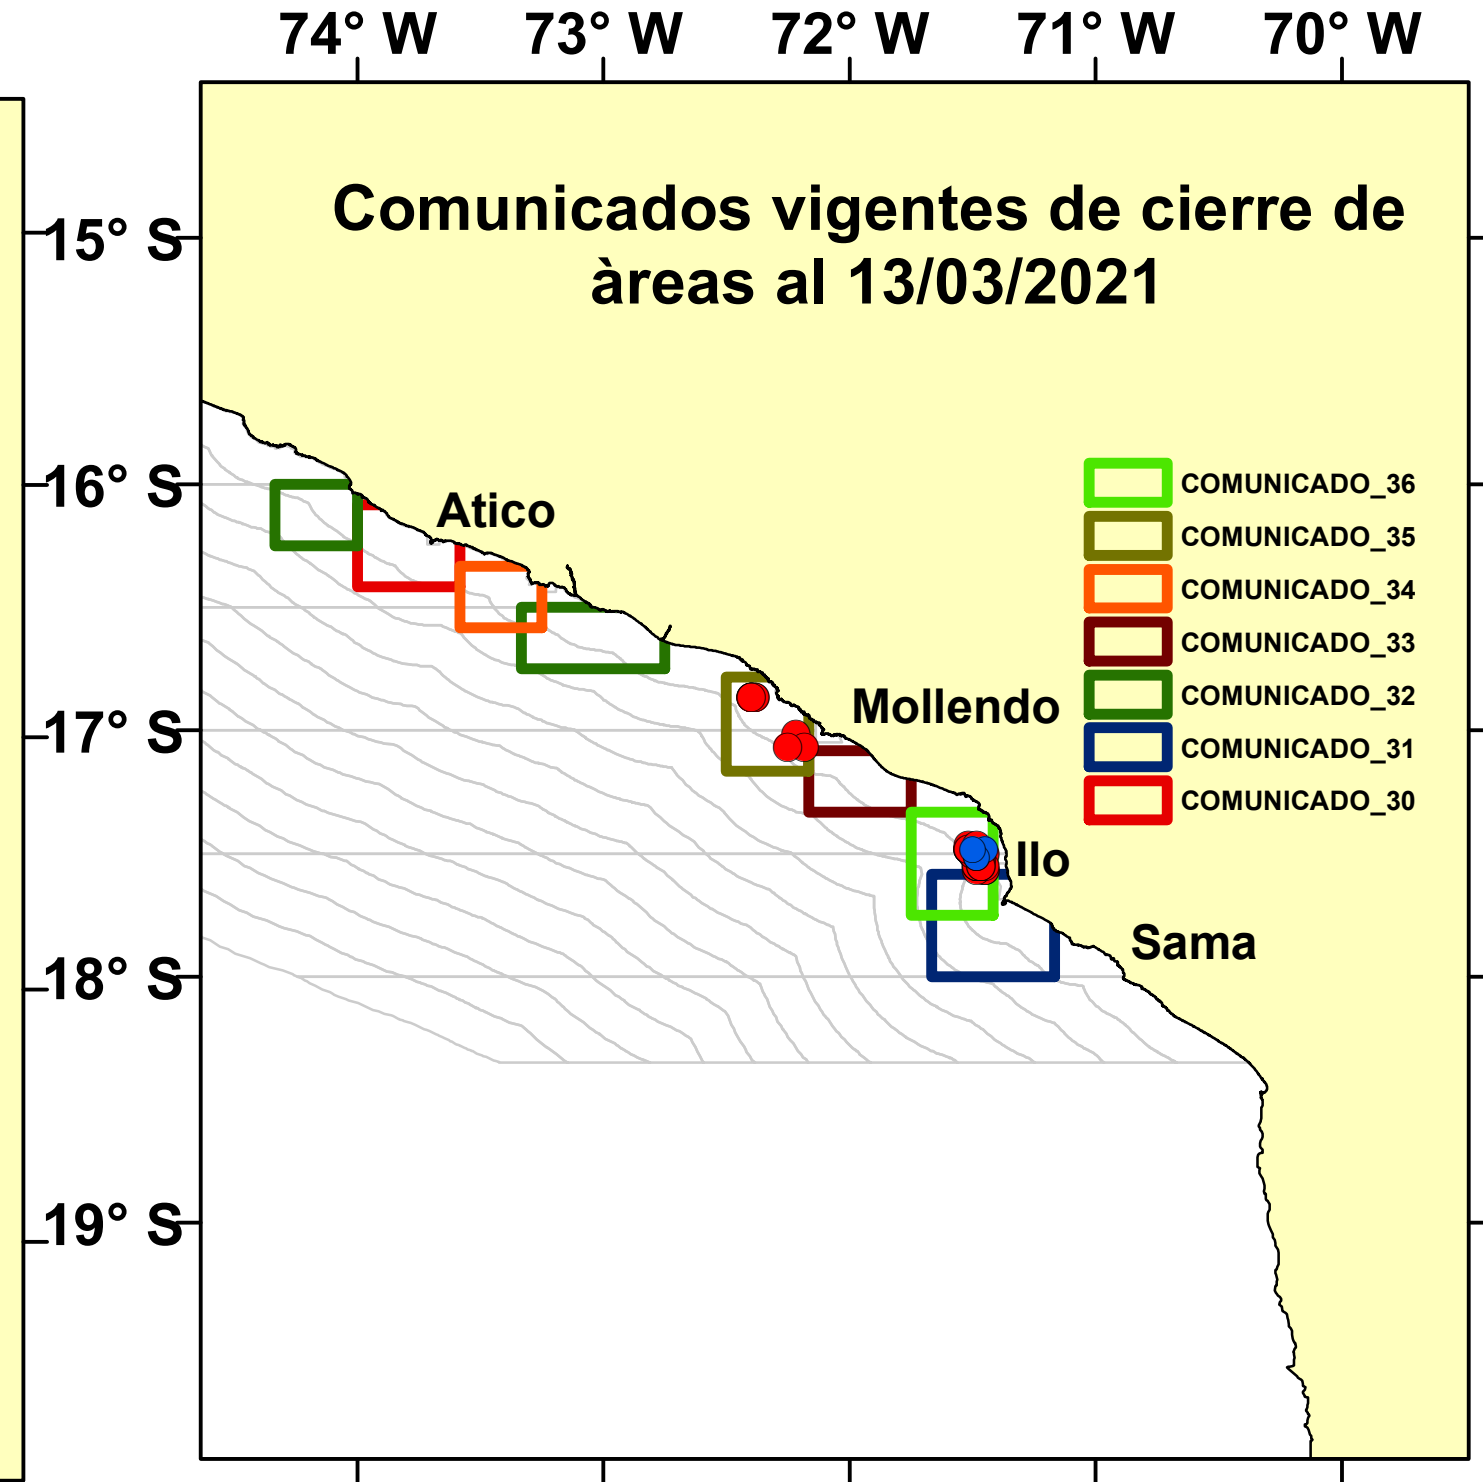

DISTRIBUCIÓN ESPACIAL DE LA ANCHOVETA REGIÓN SUR DEL 13/03/2021

Nº Comunicado	Fecha de inicio	Fecha final	Localización	Áreas (Km ²)
COM. N° 030-2021	10/03/2021	15/03/2021	Frente a Atico - Arequipa	1666
COM. N° 031-2021	11/03/2021	16/03/2021	Frente a Boliviamar - Moquegua	2506
COM. N° 032-2021	11/03/2021	16/03/2021	Al norte de Atico - Arequipa	998
COM. N° 032-2021	11/03/2021	16/03/2021	Entre Ocoña y Camaná - Arequipa	1751
COM. N° 033-2021	12/03/2021	17/03/2021	Frente a Punta de Bombón - Arequipa	1254
COM. N° 034-2021	12/03/2021	17/03/2021	Frente a Ocoña - Arequipa	1000
COM. N° 035-2021	13/03/2021	18/03/2021	Entre Quilca y Matarani - Arequipa	1537
COM. N° 036-2021	13/03/2021	18/03/2021	Frente a Pacocha - Moquegua	1672
Total				12384

Fuente: PRODUCE

Elaboración: AFIRNP/DGIRP/IMARPE