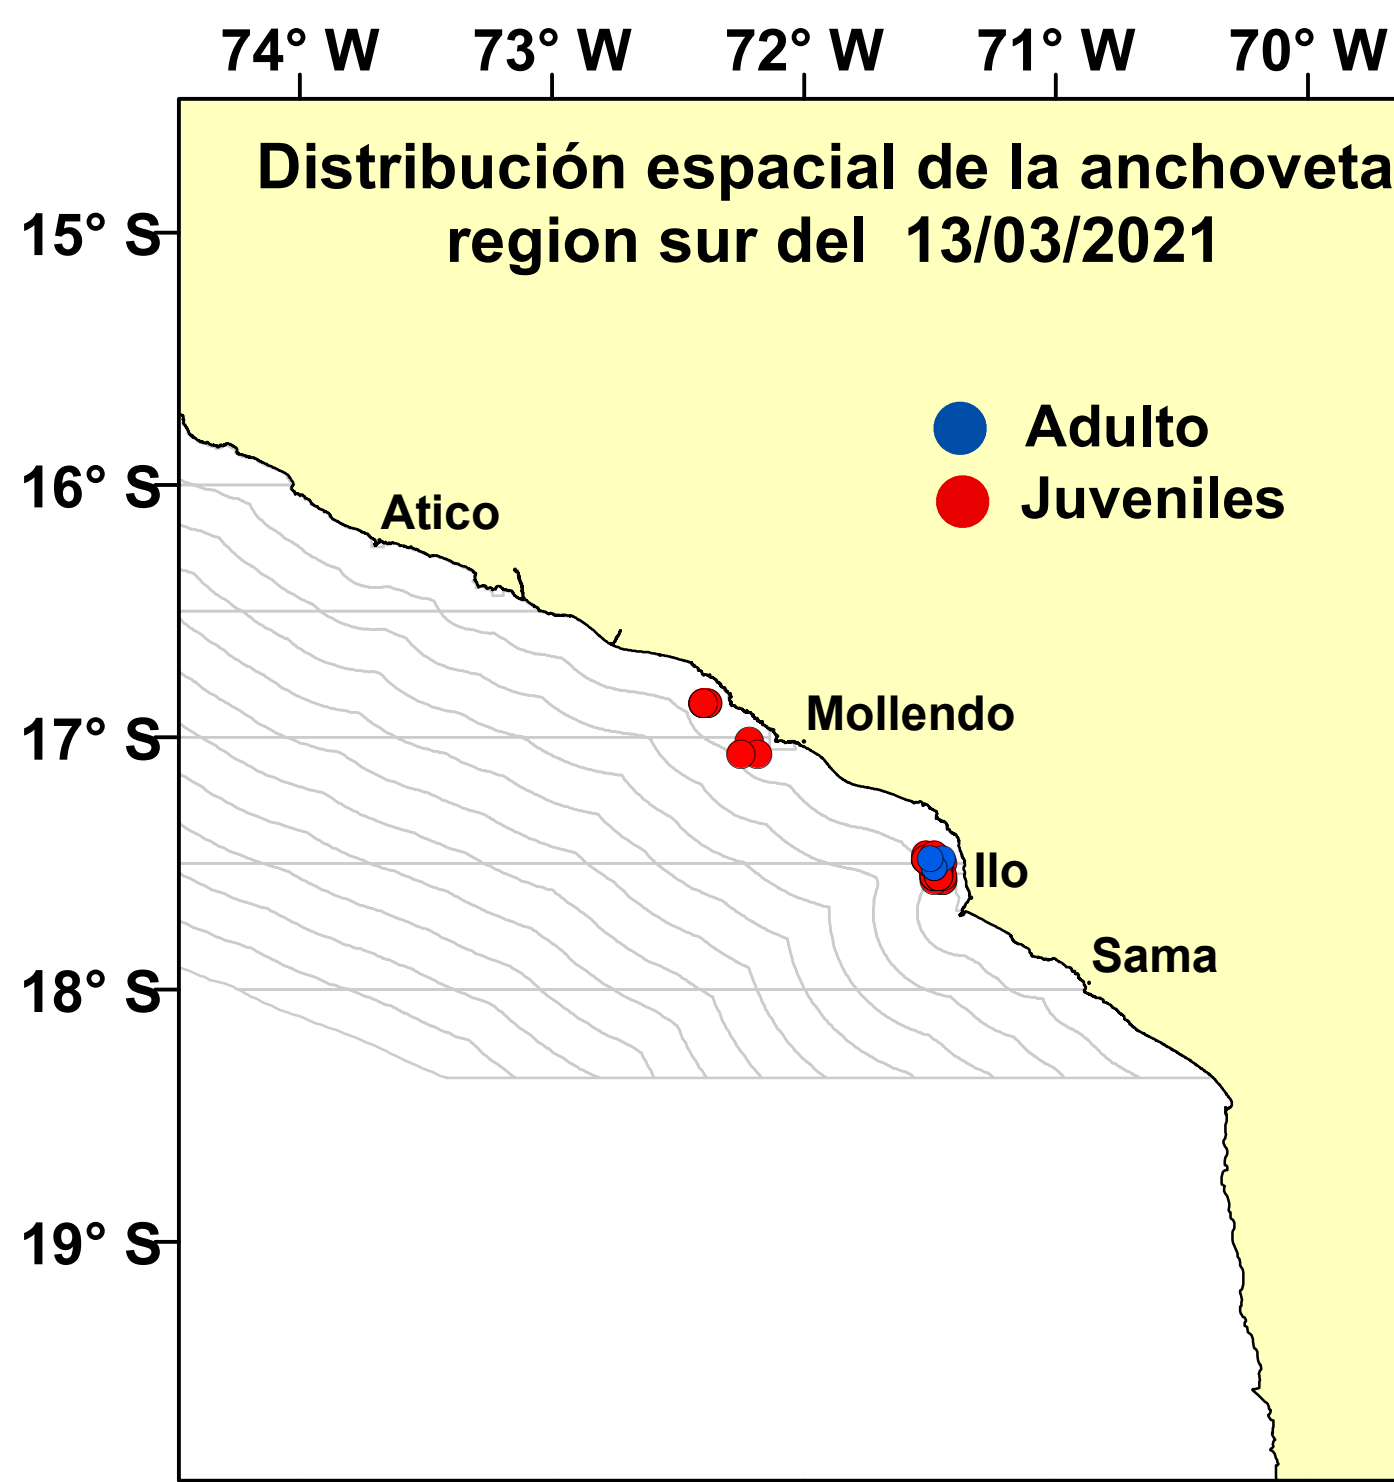

DISTRIBUCIÓN ESPACIAL DE LA ANCHOVETA REGIÓN SUR DEL 13/03/2021

Nº Comunicado	Fecha de inicio	Fecha final	Localización	Áreas (Km ²)
COM. N° 030-2021	10/03/2021	15/03/2021	Frente a Atico - Arequipa	1666
COM. N° 031-2021	11/03/2021	16/03/2021	Frente a Boliviamar - Moquegua	2506
COM. N° 032-2021	11/03/2021	16/03/2021	Al norte de Atico - Arequipa	998
COM. N° 032-2021	11/03/2021	16/03/2021	Entre Ocoña y Camaná - Arequipa	1751
COM. N° 033-2021	12/03/2021	17/03/2021	Frente a Punta de Bombón - Arequipa	1254
COM. N° 034-2021	12/03/2021	17/03/2021	Frente a Ocoña - Arequipa	1000
COM. N° 035-2021	13/03/2021	18/03/2021	Entre Quilca y Matarani - Arequipa	1537
COM. N° 036-2021	13/03/2021	18/03/2021	Frente a Pacocha - Moquegua	1672
Total				12384

Fuente: PRODUCE

Elaboración: AFIRNP/DGIRP/IMARPE