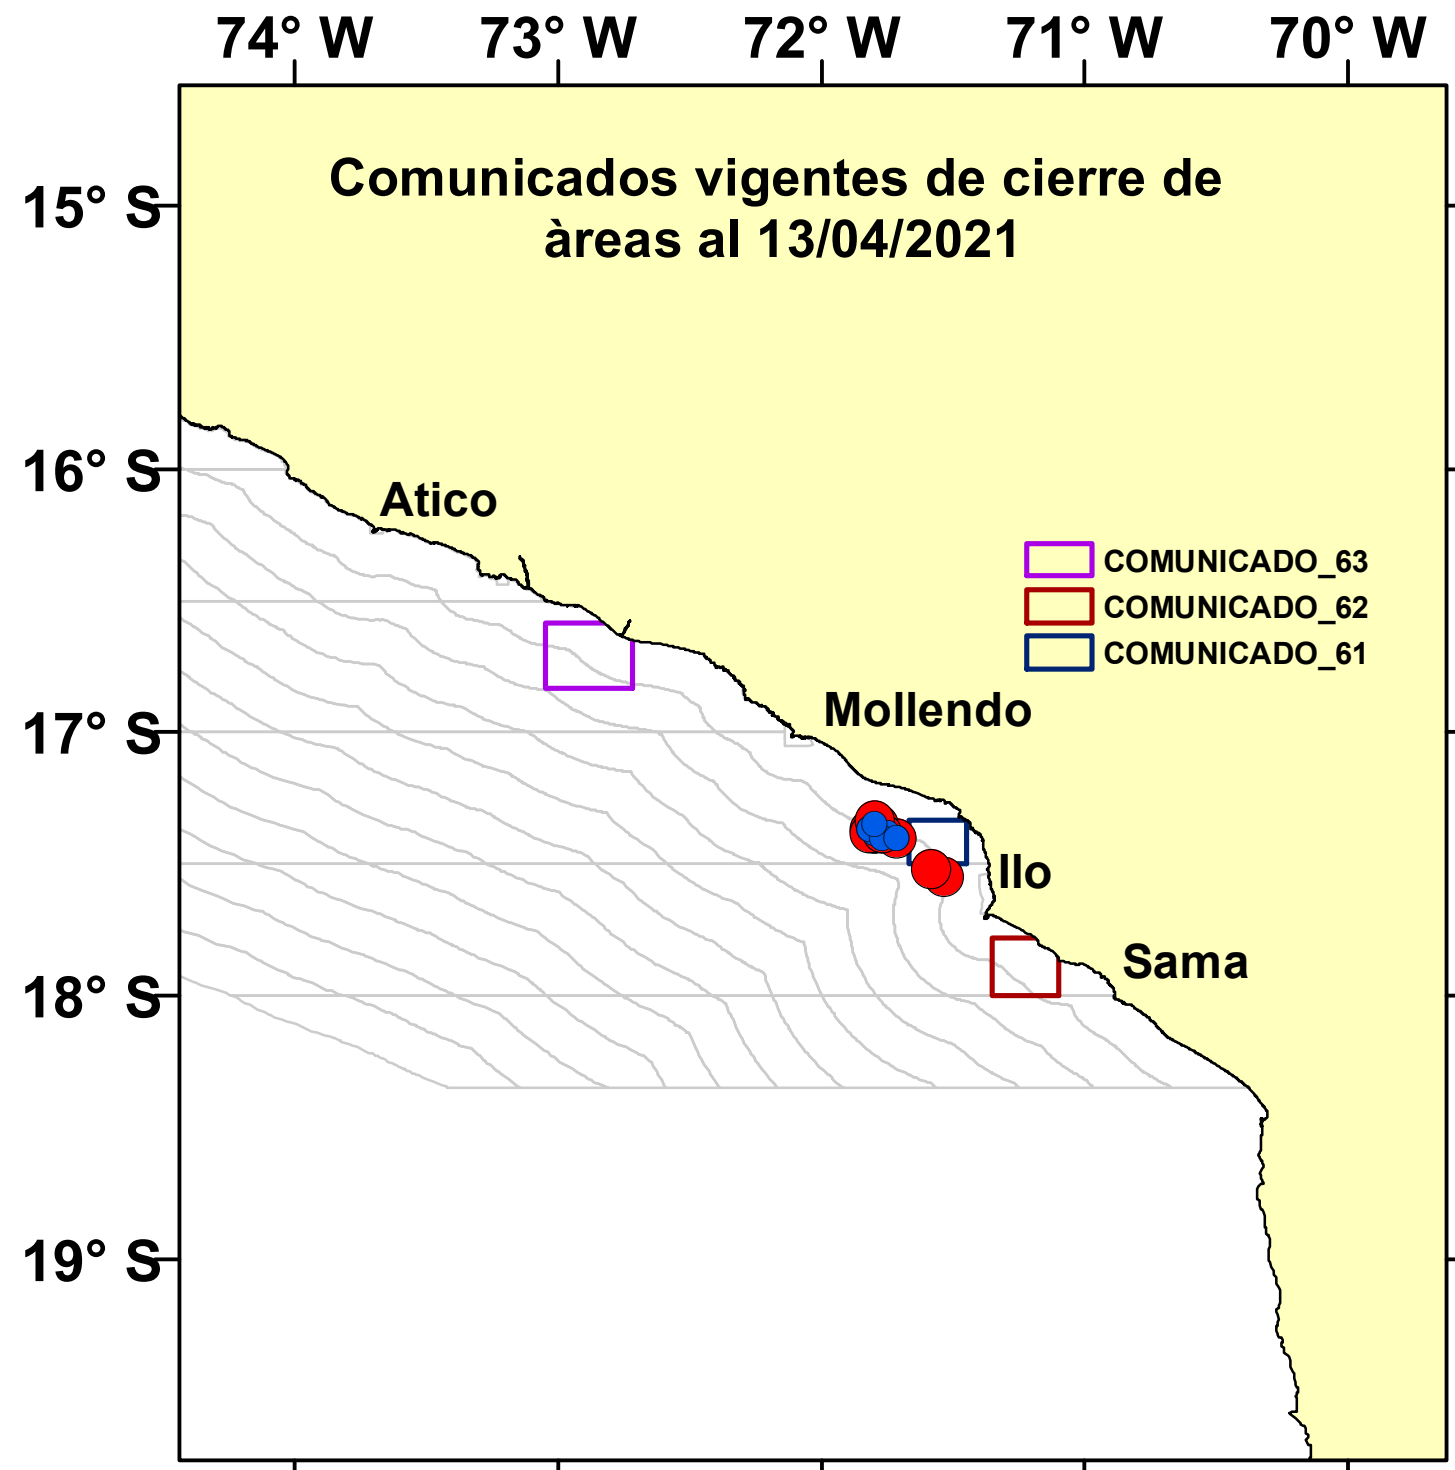

# DISTRIBUCIÓN ESPACIAL DE LA ANCHOVETA REGIÓN SUR DEL 13/04/2021

Nº Comunicado y/o Resolución Ministerial	Fecha de inicio	Fecha final	Localización	Áreas (Km <sup>2</sup> )
COM. N° 061-2021	9/04/2021	14/04/2021	frente a Carrizal – Moquegua	435
COM. N° 062-2021	11/04/2021	16/04/2021	al norte de Ite – Moquegua	652
COM. N° 063-2021	11/04/2021	16/04/2021	frente a Camaná – Arequipa	1001
<b>Total</b>				<b>2088</b>

Fuente: PRODUCE

Elaboración: AFIRNP/DGIRP/IMARPE