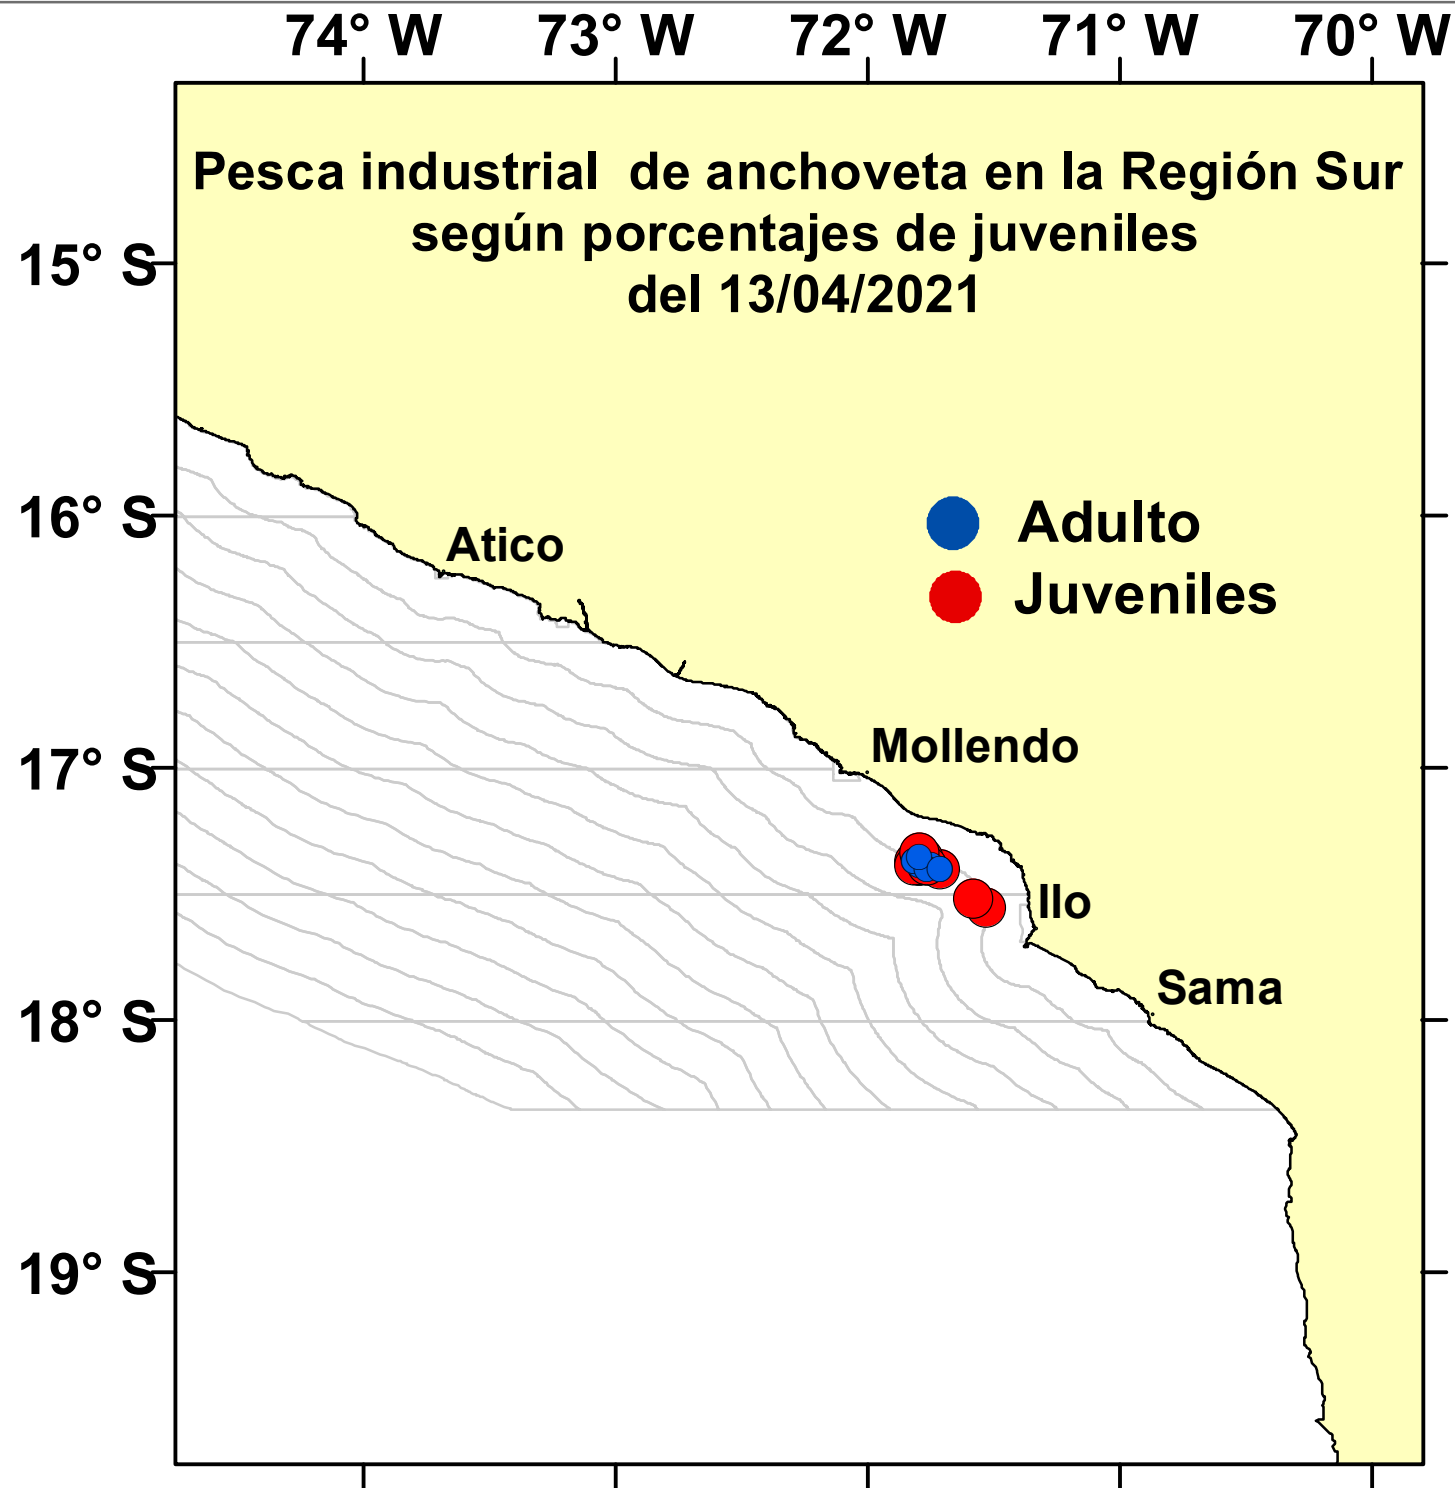

# DISTRIBUCIÓN ESPACIAL DE LA ANCHOVETA REGIÓN SUR DEL 13/04/2021

Nº Comunicado y/o Resolución Ministerial	Fecha de inicio	Fecha final	Localización	Áreas (Km <sup>2</sup> )
COM. N° 061-2021	9/04/2021	14/04/2021	frente a Carrizal – Moquegua	435
COM. N° 062-2021	11/04/2021	16/04/2021	al norte de Ite – Moquegua	652
COM. N° 063-2021	11/04/2021	16/04/2021	frente a Camaná – Arequipa	1001
<b>Total</b>				<b>2088</b>

Fuente: PRODUCE

Elaboración: AFIRNP/DGIRP/IMARPE