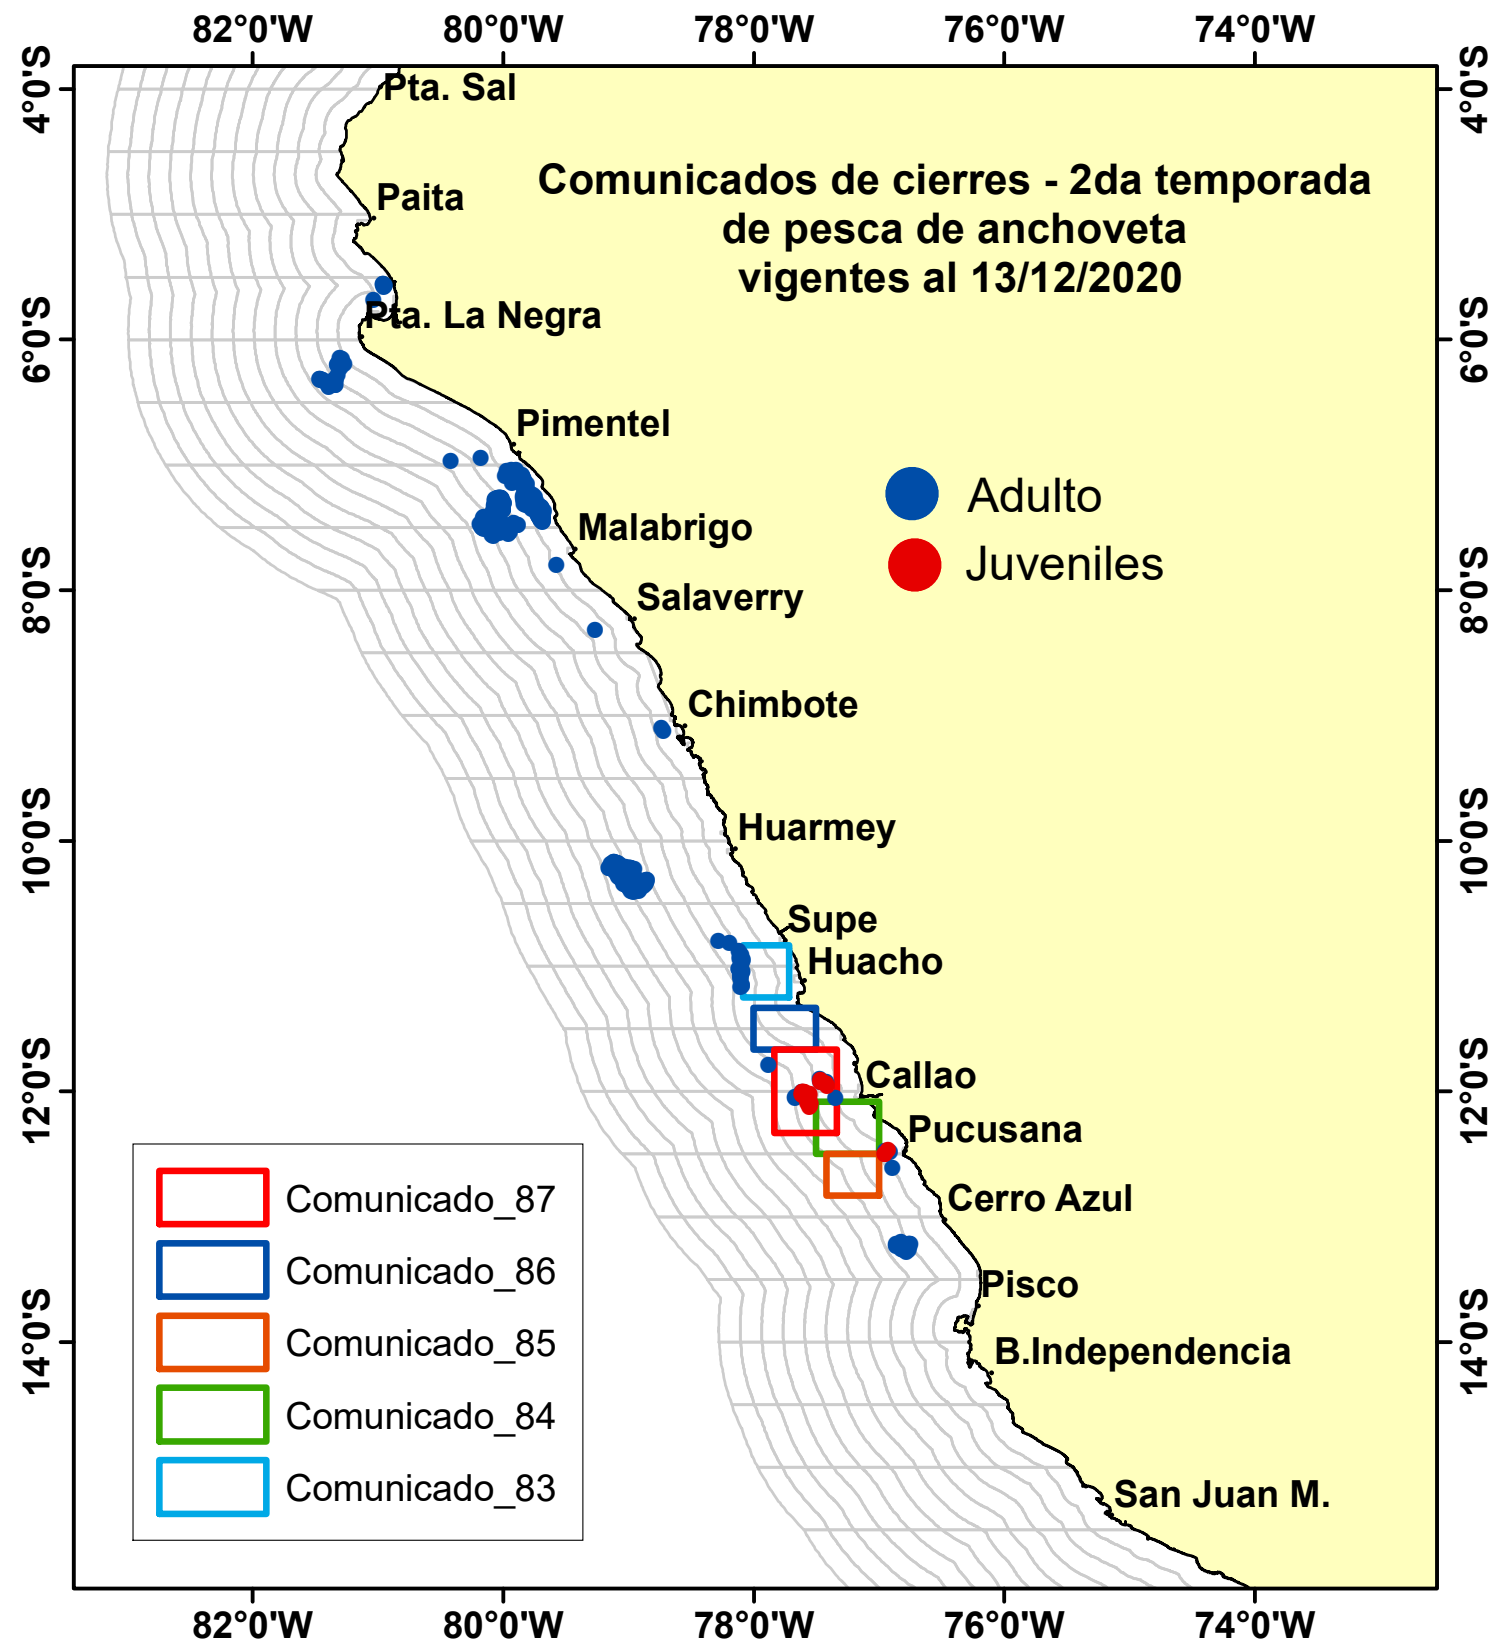

DISTRIBUCIÓN ESPACIAL DE LA ANCHOVETA REGIÓN NORTE CENTRO DEL 13/12/2020

INFORMACIÓN ESPACIAL

Región: Norte-Centro

Datum: WG84

Escala: 1:6,710,351.28

Nº Comunicado y/o Resolución Ministerial	Fecha de inicio	Fecha final	Localización	Áreas (Km ²)
comunicado_87	13/12/2020	18/12/2020	Frente a Callao - Callao	4026
comunicado_86	12/12/2020	17/12/2020	Frente a Chancayllo - Lima	2016
comunicado_85	11/12/2020	16/12/2020	Frente a Chilca - Lima	1675
comunicado_84	10/12/2020	15/12/2020	Frente a Huacho - Lima	2515
comunicado_83	9/12/2020	14/12/2020	Frente a Punta Hermosa - Lima	1850
Total				12082