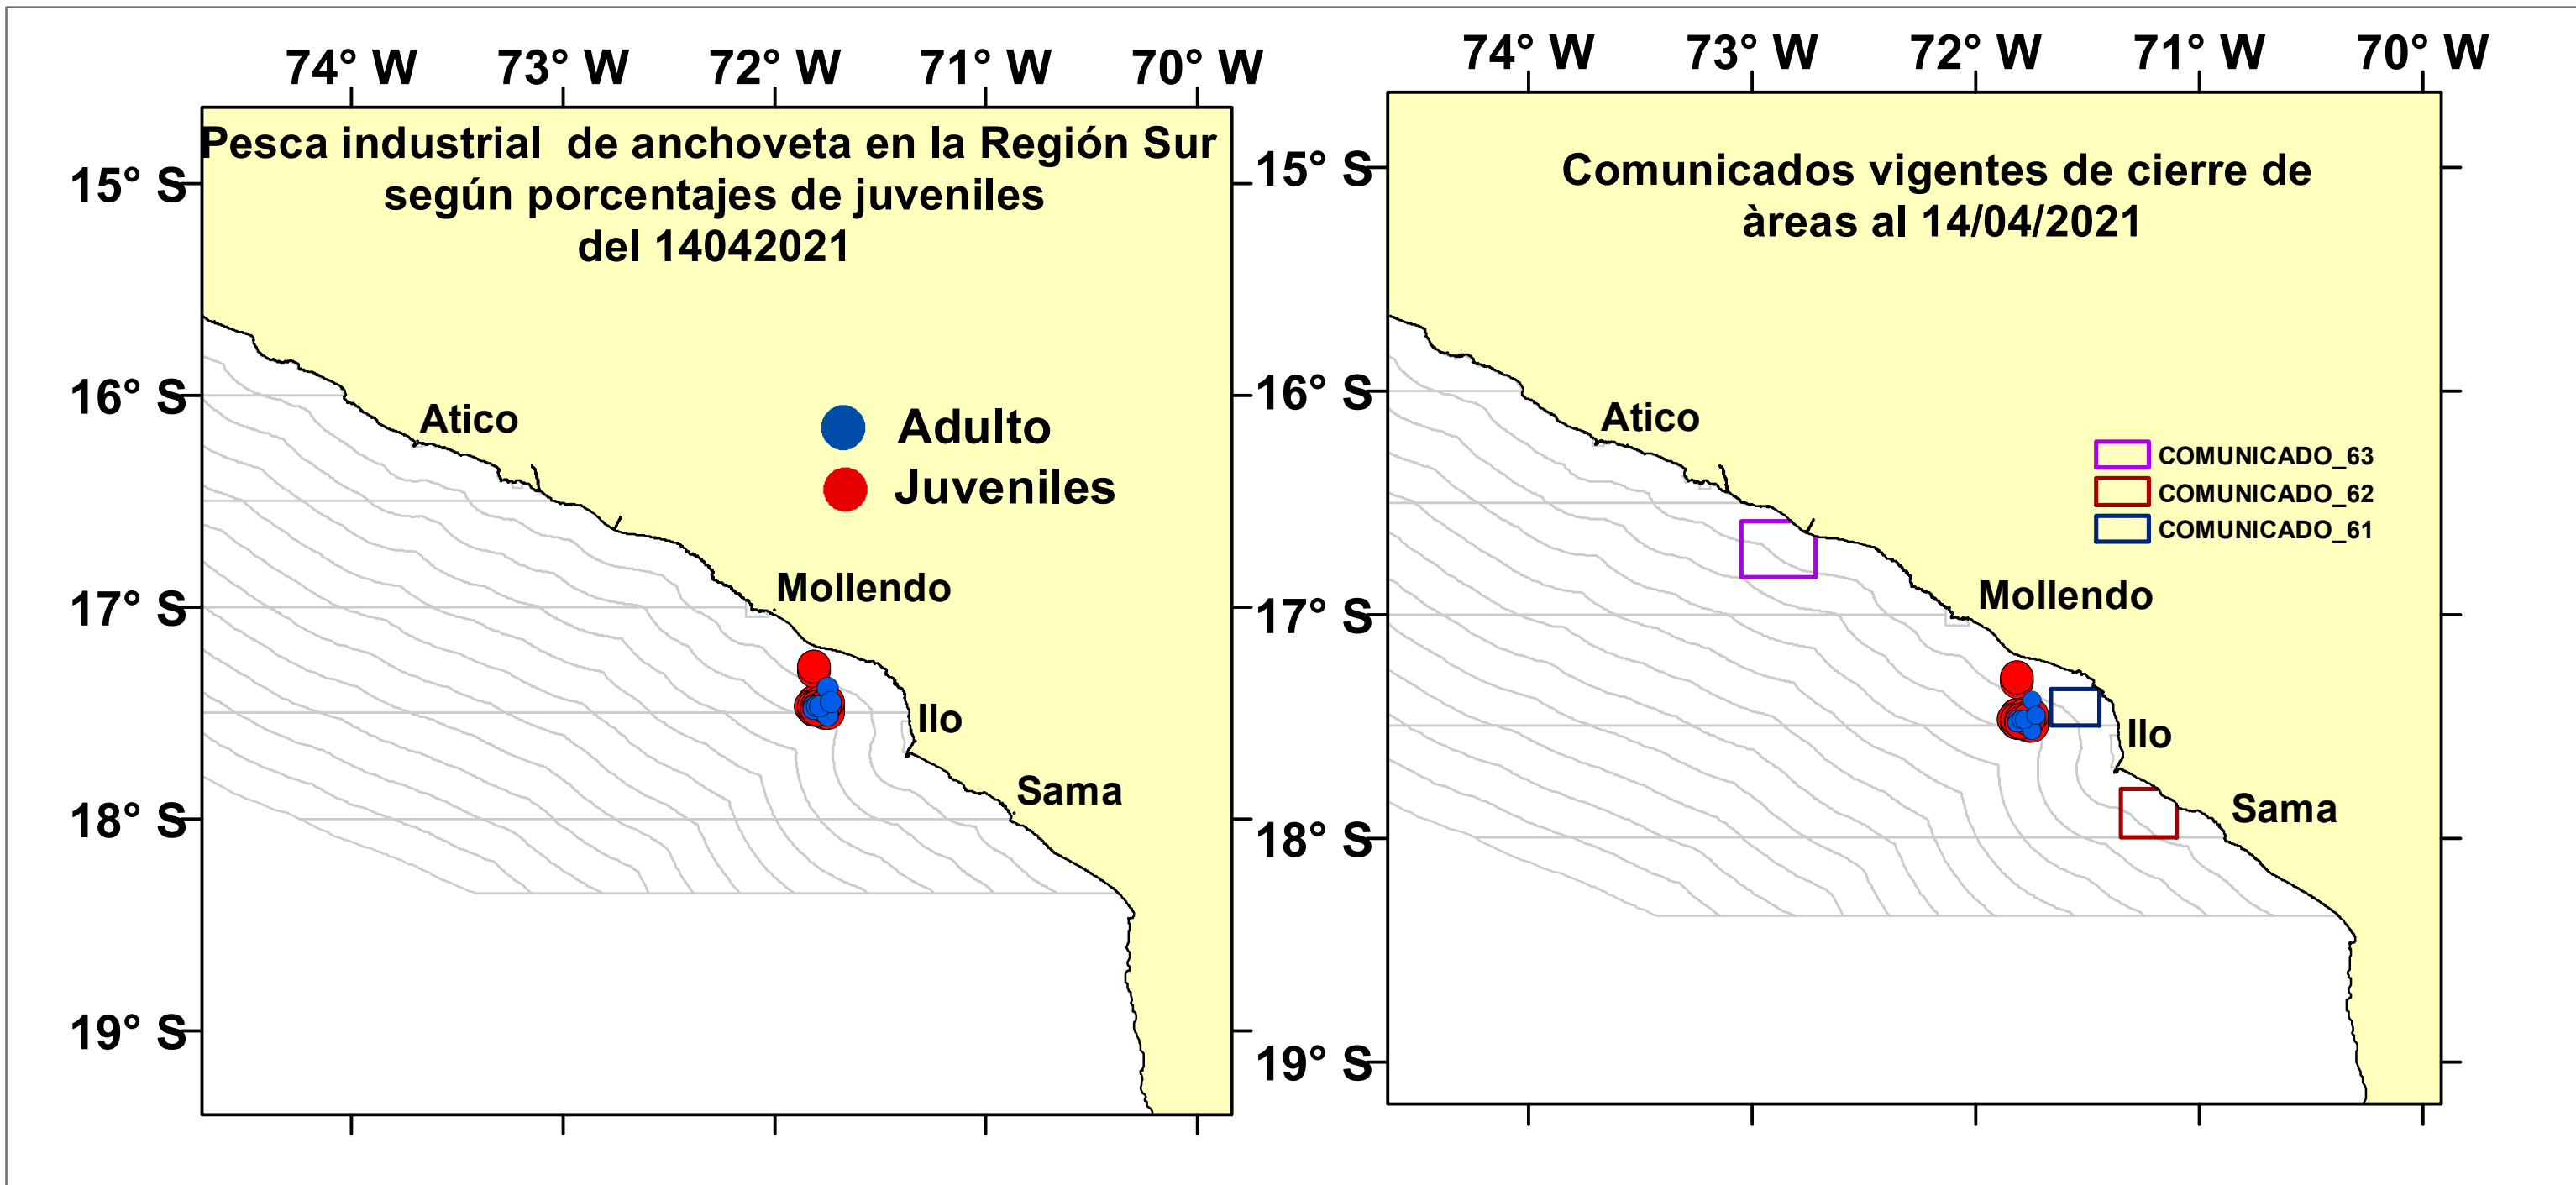

# DISTRIBUCIÓN ESPACIAL DE LA ANCHOVETA REGIÓN SUR DEL 14/04/2021

Nº Comunicado y/o Resolución Ministerial	Fecha de inicio	Fecha final	Localización	Áreas (Km <sup>2</sup> )
COM. N° 061-2021	9/04/2021	14/04/2021	frente a Carrizal – Moquegua	435
COM. N° 062-2021	11/04/2021	16/04/2021	al norte de Ite – Moquegua	652
COM. N° 063-2021	11/04/2021	16/04/2021	frente a Camaná – Arequipa	1001
<b>Total</b>				<b>2088</b>

Fuente: PRODUCE

Elaboración: AFIRNP/DGIRP/IMARPE