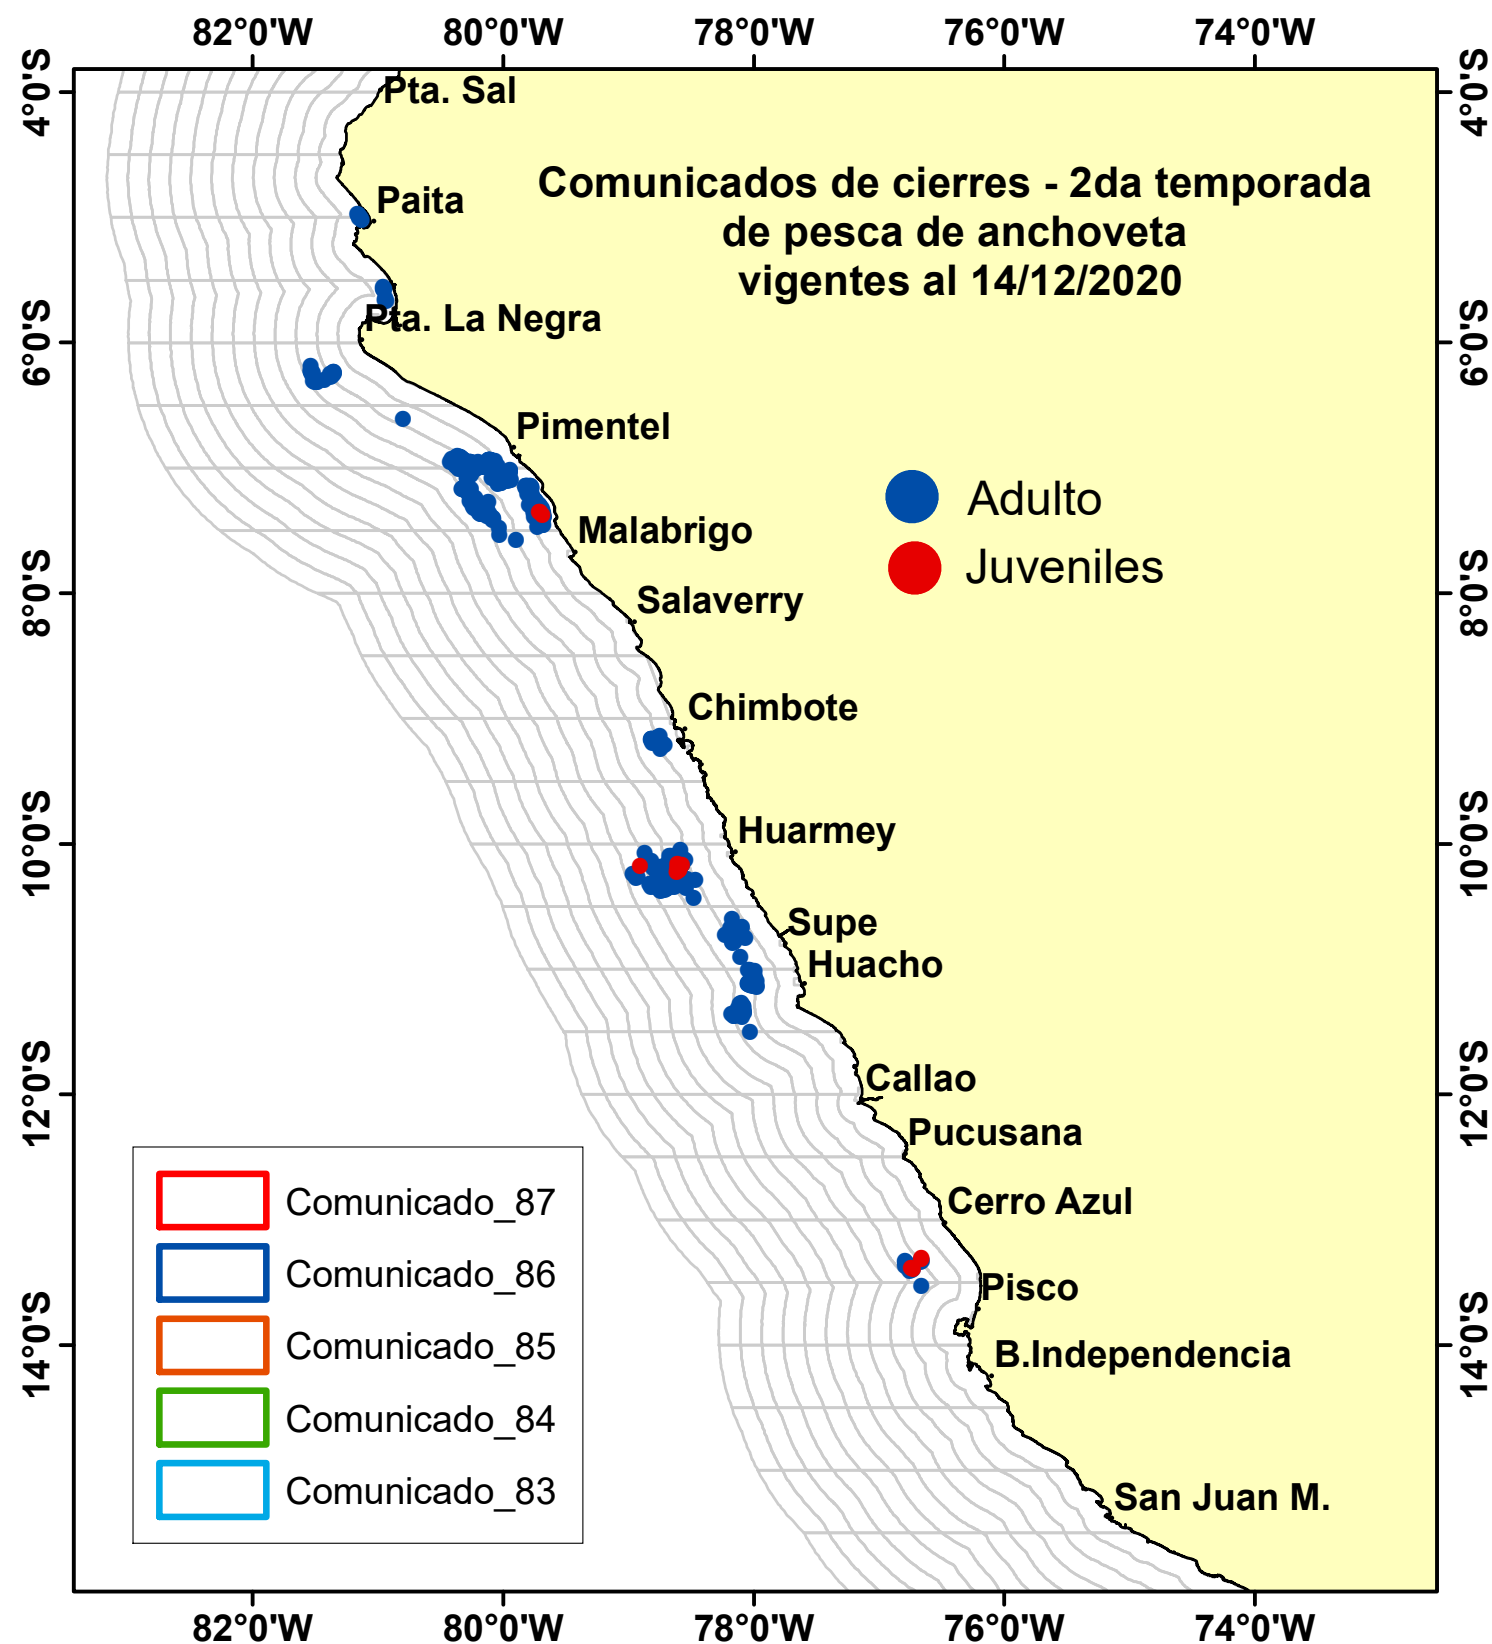

DISTRIBUCIÓN ESPACIAL DE LA ANCHOVETA REGIÓN NORTE CENTRO DEL 14/12/2020

INFORMACIÓN ESPACIAL

Región: Norte-Centro

Datum: WG84

Escala: 1:6,710,351.28

Nº Comunicado y/o Resolución Ministerial	Fecha de inicio	Fecha final	Localización	Áreas (Km ²)
comunicado_87	13/12/2020	18/12/2020	Frente a Callao - Callao	4026
comunicado_86	12/12/2020	17/12/2020	Frente a Chancayllo - Lima	2016
comunicado_85	11/12/2020	16/12/2020	Frente a Chilca - Lima	1675
comunicado_84	10/12/2020	15/12/2020	Frente a Huacho - Lima	2515
comunicado_83	9/12/2020	14/12/2020	Frente a Punta Hermosa - Lima	1850
Total				12082