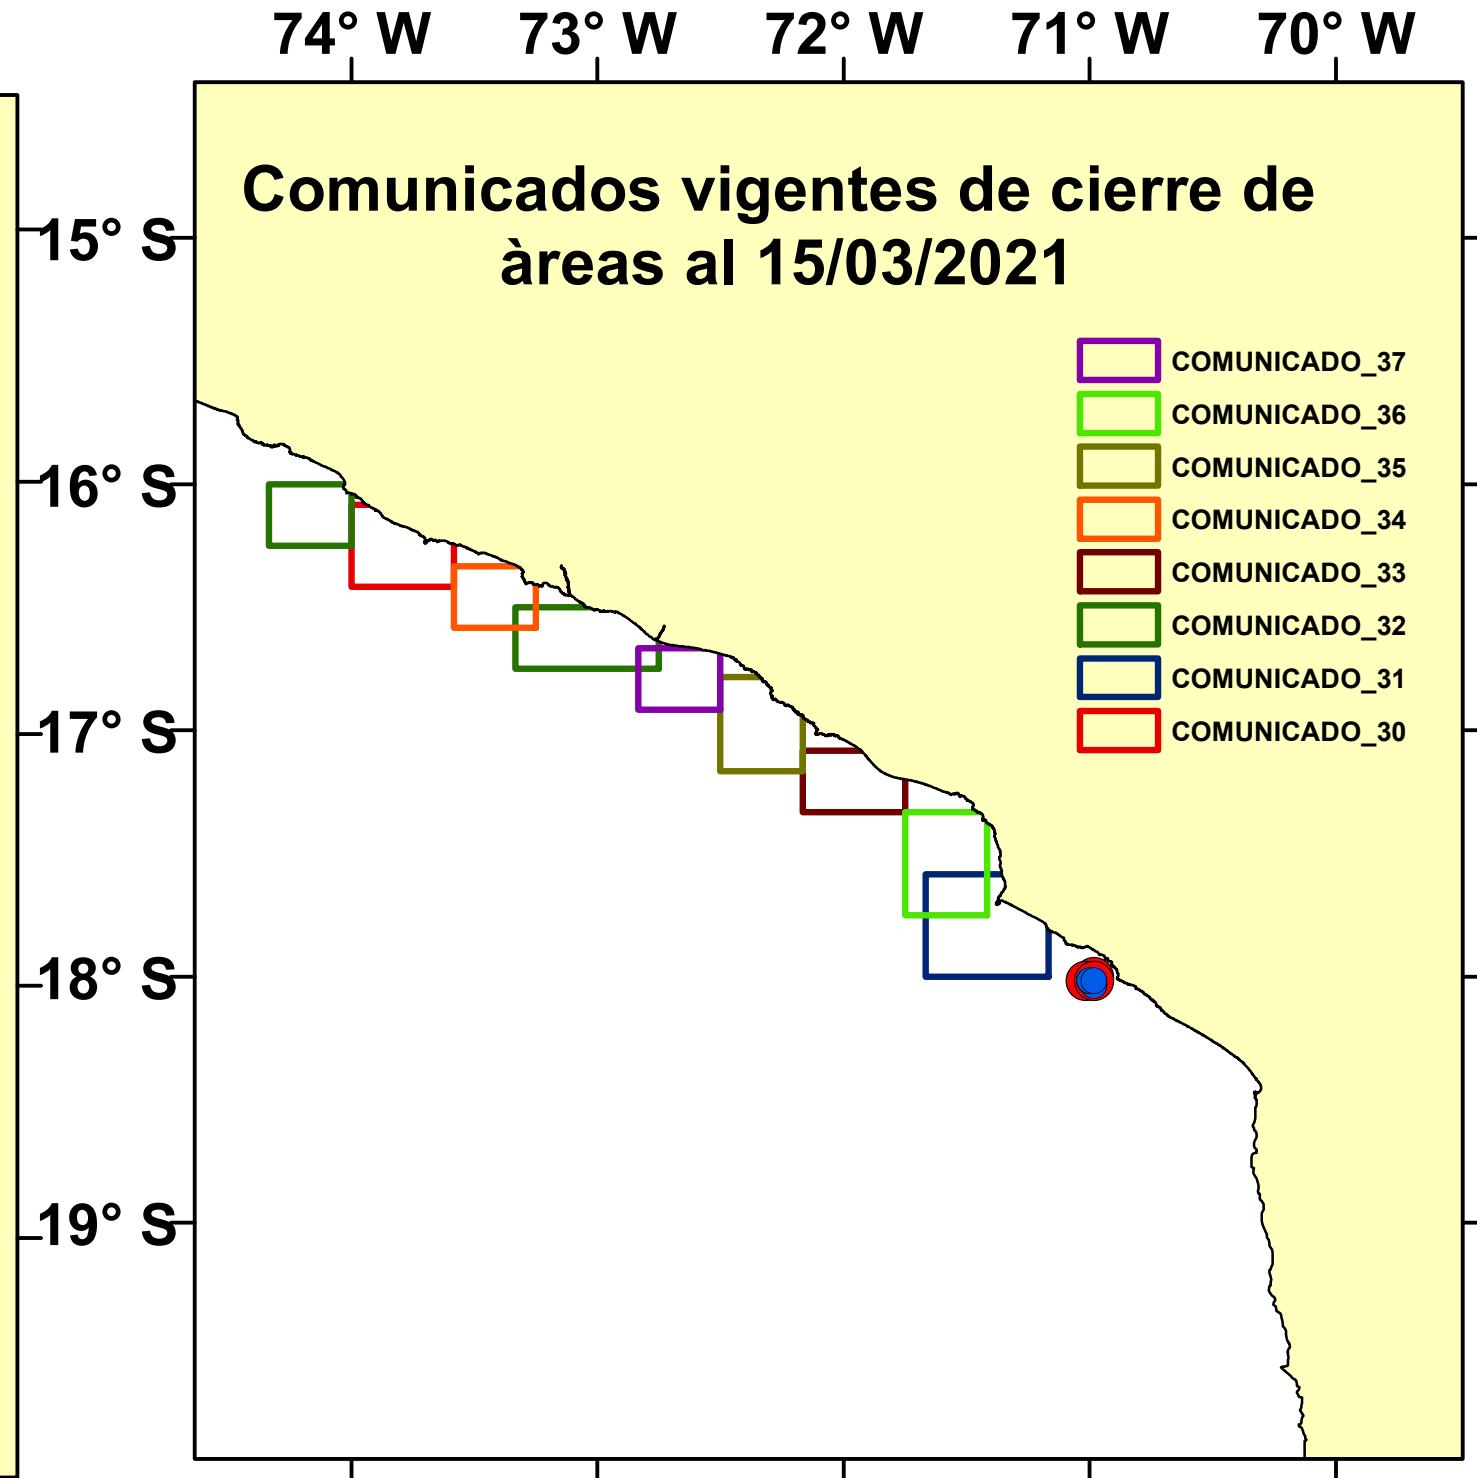

DISTRIBUCIÓN ESPACIAL DE LA ANCHOVETA REGIÓN SUR DEL 15/03/2021

Nº Comunicado	Fecha de inicio	Fecha final	Localización	Áreas (Km ²)
COM. N° 030-2021	10/03/2021	15/03/2021	Frente a Atico - Arequipa	1666
COM. N° 031-2021	11/03/2021	16/03/2021	Frente a Bolívar - Moquegua	2506
COM. N° 032-2021	11/03/2021	16/03/2021	Al norte de Atico - Arequipa	998
COM. N° 032-2021	11/03/2021	16/03/2021	Entre Ocoña y Camaná - Arequipa	1751
COM. N° 033-2021	12/03/2021	17/03/2021	Frente a Punta de Bombón - Arequipa	1254
COM. N° 034-2021	12/03/2021	17/03/2021	Frente a Ocoña - Arequipa	1000
COM. N° 035-2021	13/03/2021	18/03/2021	Entre Quilca y Matarani - Arequipa	1537
COM. N° 036-2021	13/03/2021	18/03/2021	Frente a Pacocha - Moquegua	1672
COM. N° 037-2021	14/03/2021	19/03/2021	Frente a Quilca - Arequipa	1002
Total				13386