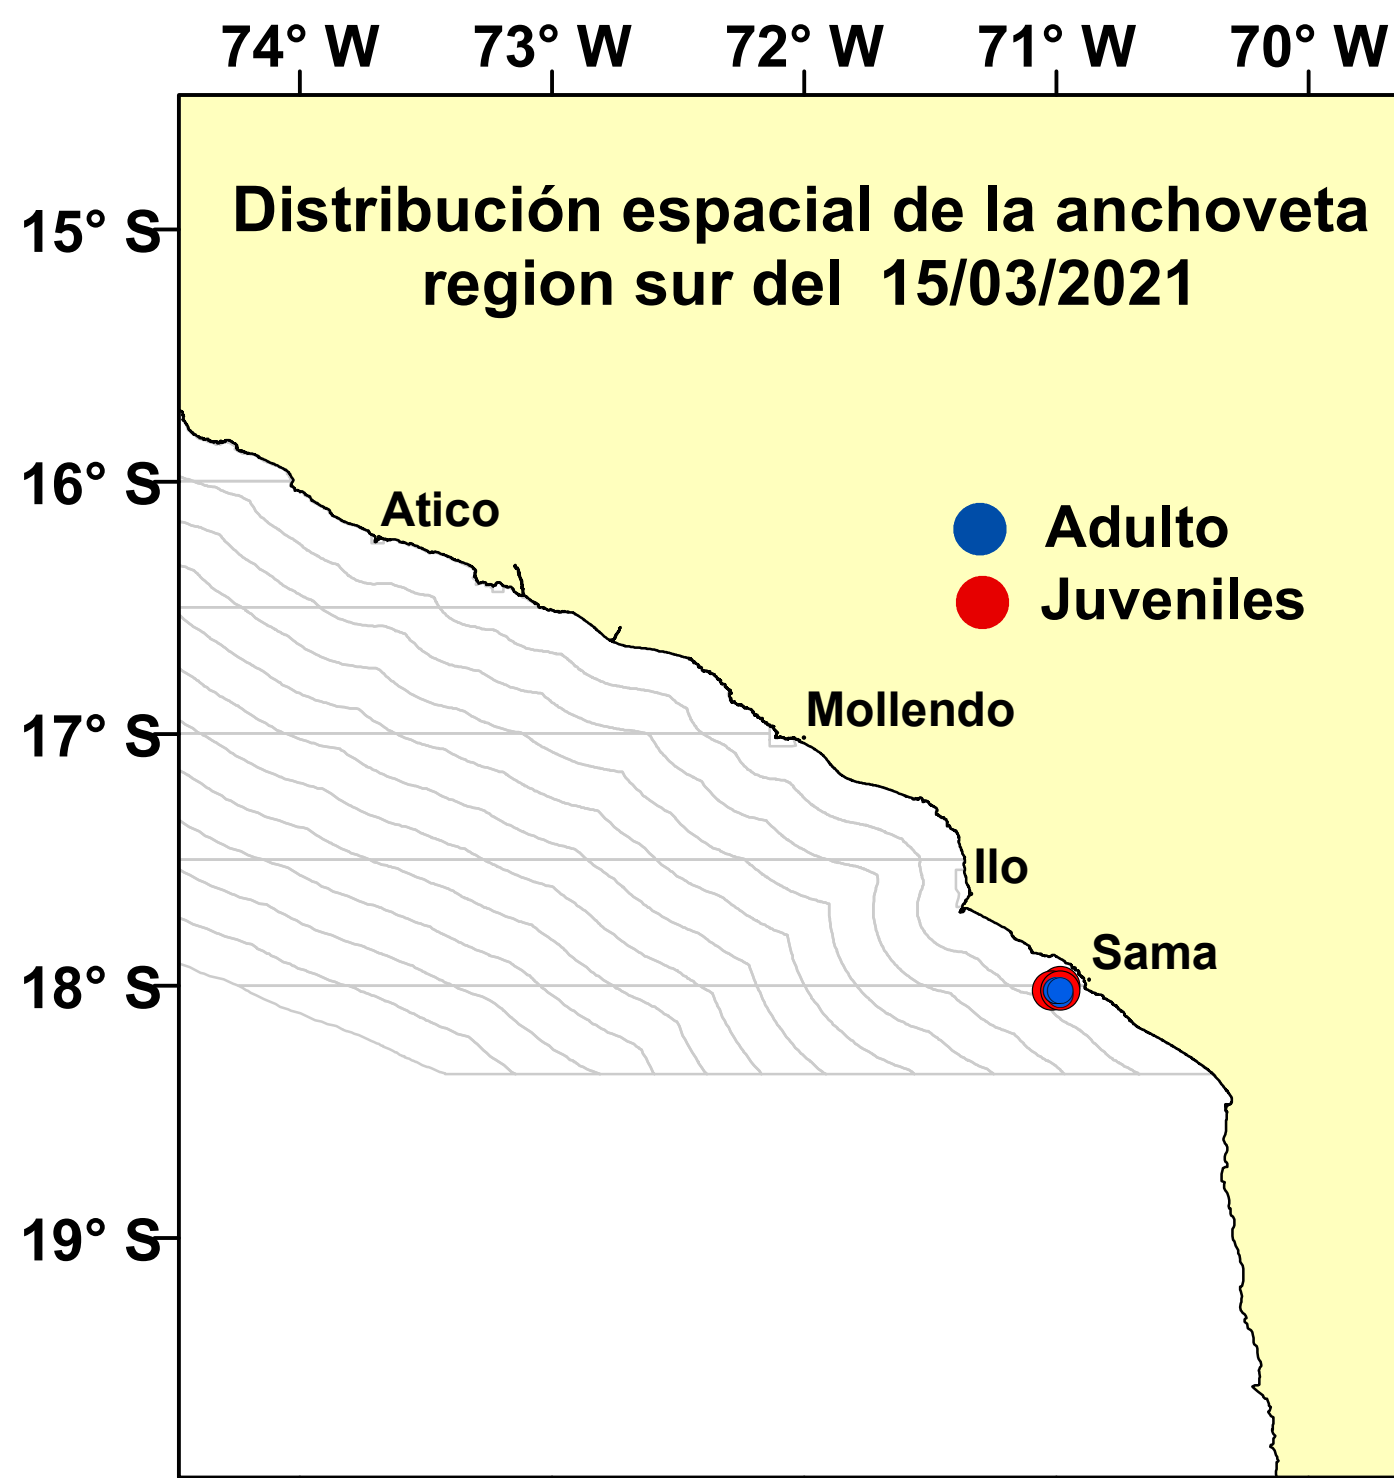

DISTRIBUCIÓN ESPACIAL DE LA ANCHOVETA REGIÓN SUR DEL 15/03/2021

Nº Comunicado	Fecha de inicio	Fecha final	Localización	Áreas (Km ²)
COM. N° 030-2021	10/03/2021	15/03/2021	Frente a Atico - Arequipa	1666
COM. N° 031-2021	11/03/2021	16/03/2021	Frente a Bolívar - Moquegua	2506
COM. N° 032-2021	11/03/2021	16/03/2021	Al norte de Atico - Arequipa	998
COM. N° 032-2021	11/03/2021	16/03/2021	Entre Ocoña y Camaná - Arequipa	1751
COM. N° 033-2021	12/03/2021	17/03/2021	Frente a Punta de Bombón - Arequipa	1254
COM. N° 034-2021	12/03/2021	17/03/2021	Frente a Ocoña - Arequipa	1000
COM. N° 035-2021	13/03/2021	18/03/2021	Entre Quilca y Matarani - Arequipa	1537
COM. N° 036-2021	13/03/2021	18/03/2021	Frente a Pacocha - Moquegua	1672
COM. N° 037-2021	14/03/2021	19/03/2021	Frente a Quilca - Arequipa	1002
Total				13386

Fuente: PRODUCE

Elaboración: AFIRNP/DGIRP/IMARPE