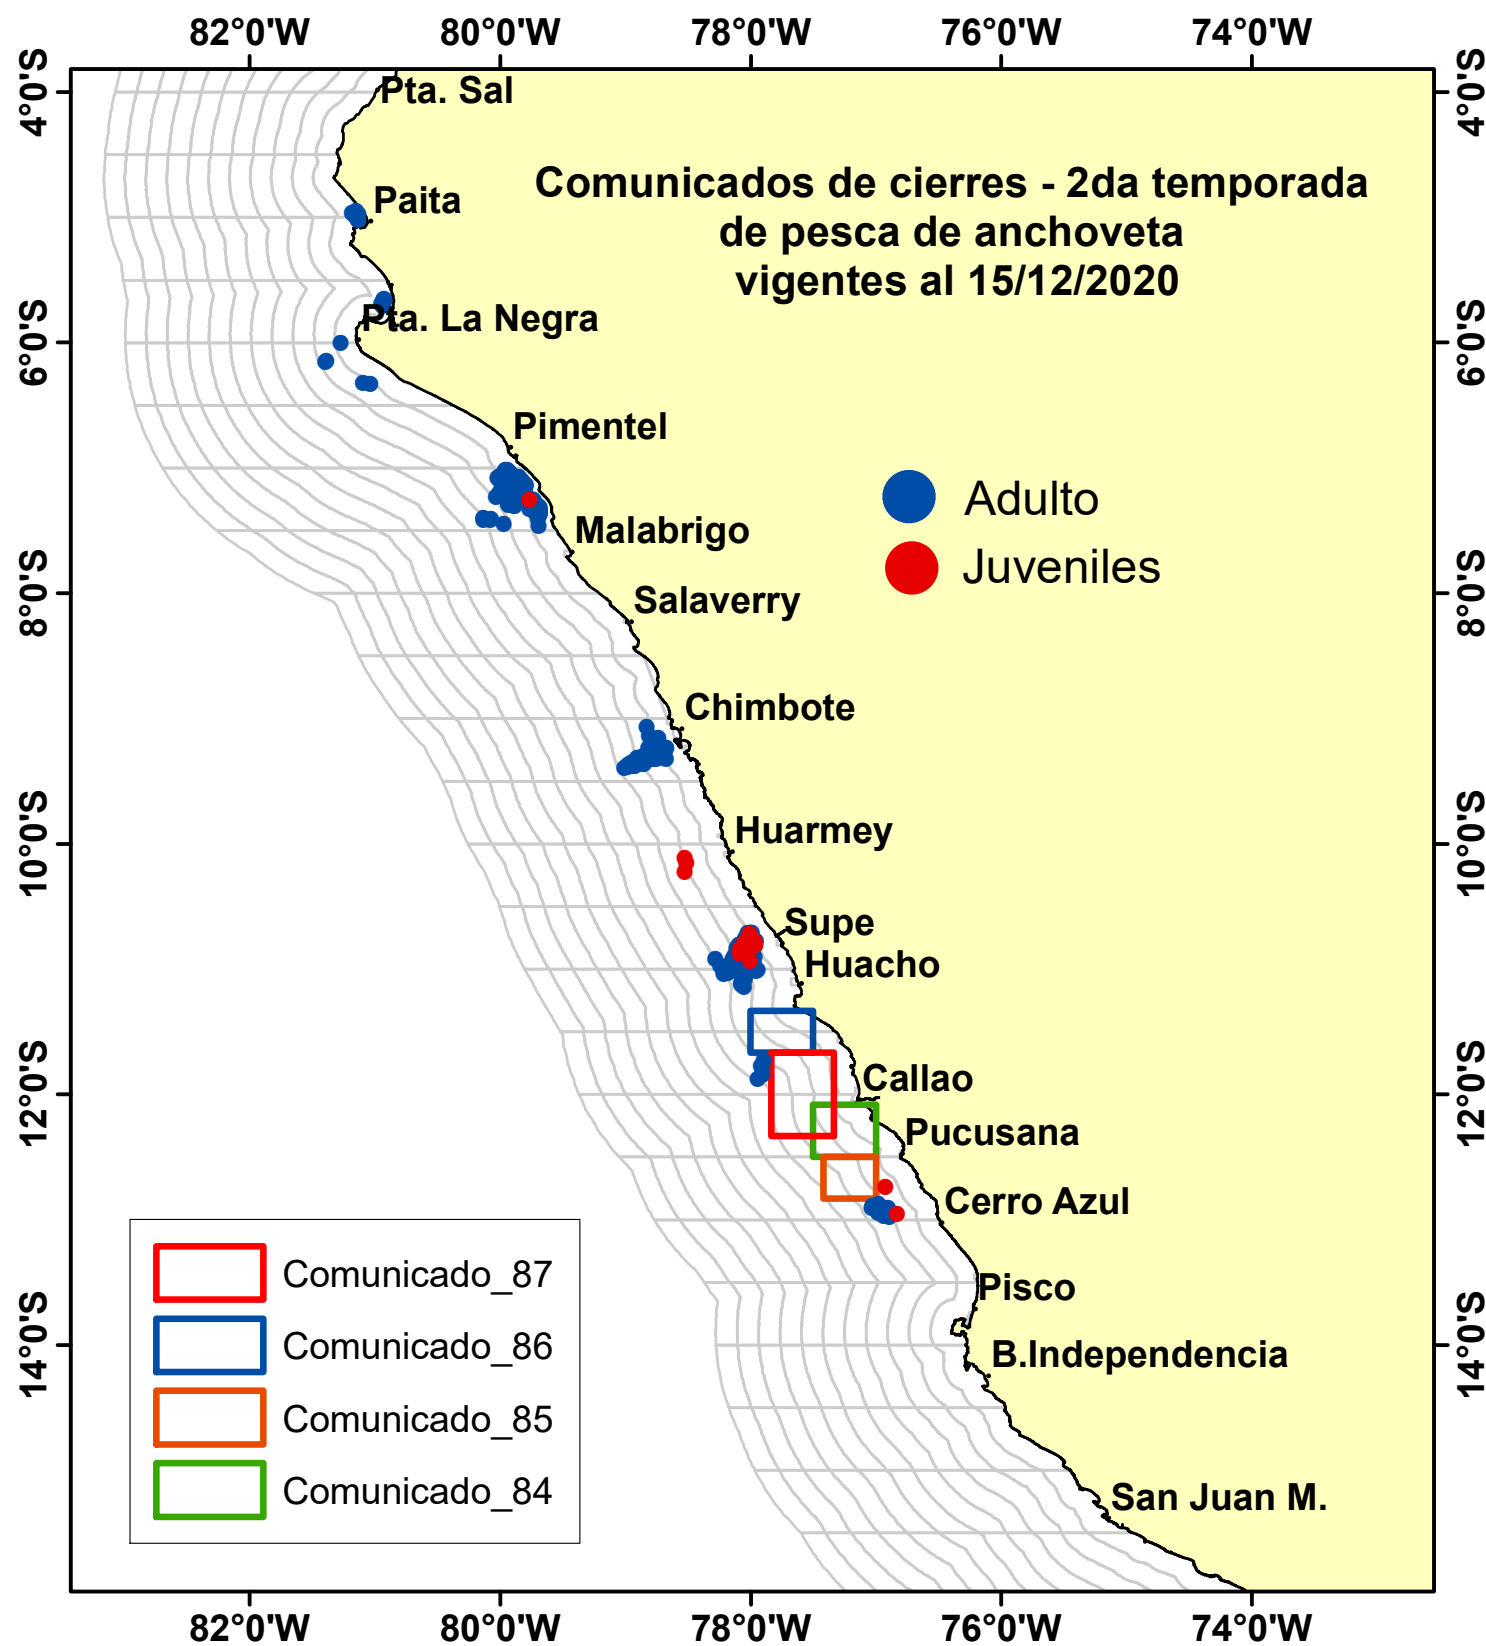

DISTRIBUCIÓN ESPACIAL DE LA ANCHOVETA REGIÓN NORTE CENTRO DEL 15/12/2020

INFORMACIÓN ESPACIAL

Región: Norte-Centro

Datum: WG84

Escala: 1:6,710,351.28

Nº Comunicado y/o Resolución Ministerial	Fecha de inicio	Fecha final	Localización	Áreas (Km ²)
comunicado_84	10/12/2020	15/12/2020	Frente a Punta Hermosa - Lima	2515
comunicado_85	11/12/2020	16/12/2020	Frente a Chilca - Lima	1675
comunicado_86	12/12/2020	17/12/2020	Frente a Chancayllo - Lima	2016
comunicado_87	13/12/2020	18/12/2020	Frente a Callao - Callao	4026
Total				10232