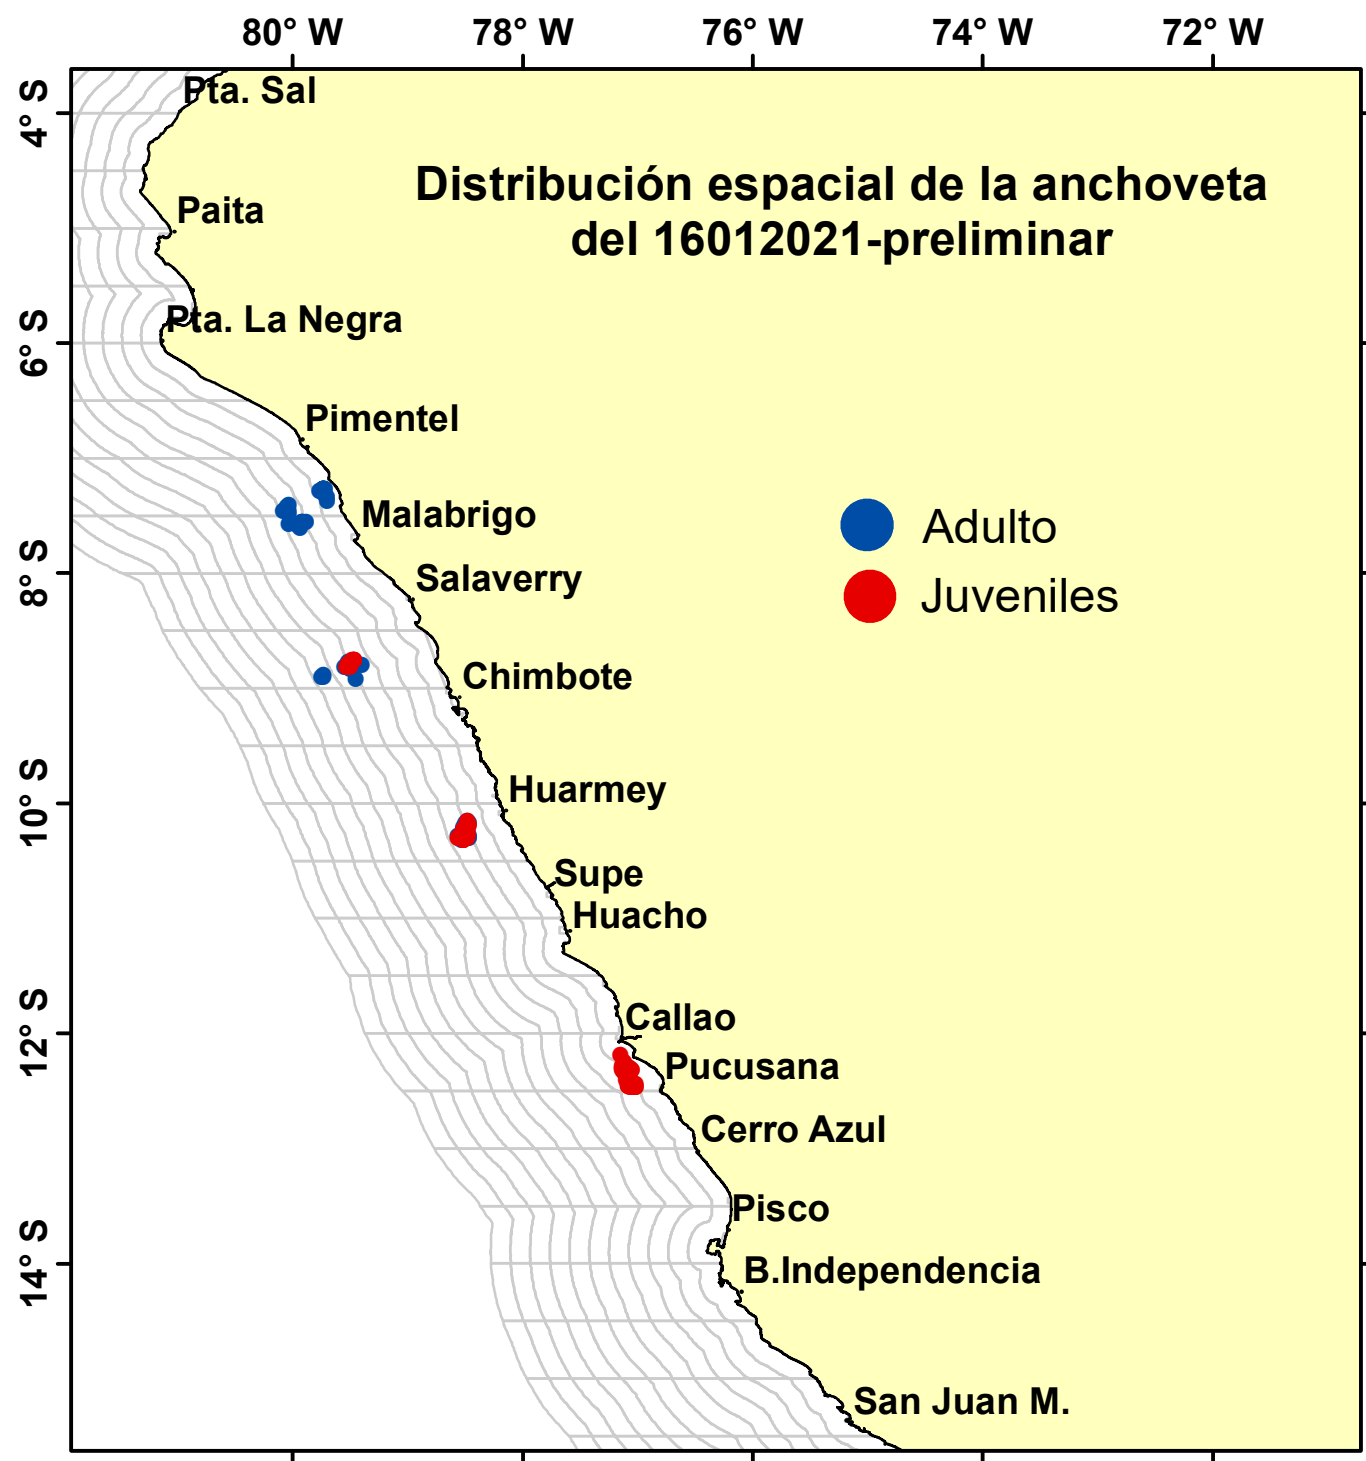

# DISTRIBUCIÓN ESPACIAL DE LA ANCHOVETA REGIÓN NORTE CENTRO DEL 16/01/2021 PRELIMINAR

Nº Comunicado y/o Resolución Ministerial	Fecha de inicio	Fecha final	Localización	Áreas (Km²)
COM. N° 007-2021	11/01/2020	16/01/2021	Frente a Gramadal-Huarmey –Ancash	2021
COM. N° 008-2021	13/01/2020	18/01/2021	Frente a Vegueta – Lima	3027
COM. N° 009-2021	13/01/2020	18/01/2021	Frente a Lomas de Lachay – Lima	1680
COM. N° 010-2021	14/01/2020	19/01/2021	Frente a Chilca – Lima	1676
COM. N° 011-2021	15/01/2020	20/01/2021	Frente a Barranca – Lima	3030
COM. N° 012-2021	15/01/2020	20/01/2021	Frente a San Vicente de Cañete – Lima	3012
COM. N° 013-2022	15/01/2020	20/01/2021	Frente a Sunampe – Ica	2506
COM. N° 014-2023	16/01/2020	21/01/2021	Frente a Punta Hermosa – Lima	2515
RM_ N°011_2021	10/01/2021	16/01/2020	Frente a Chimbote	9106
<b>Total</b>				<b>28573</b>

**Región: Norte-Centro**  
**Datum: WG84**  
**Escala: 1:7,308,348.39**