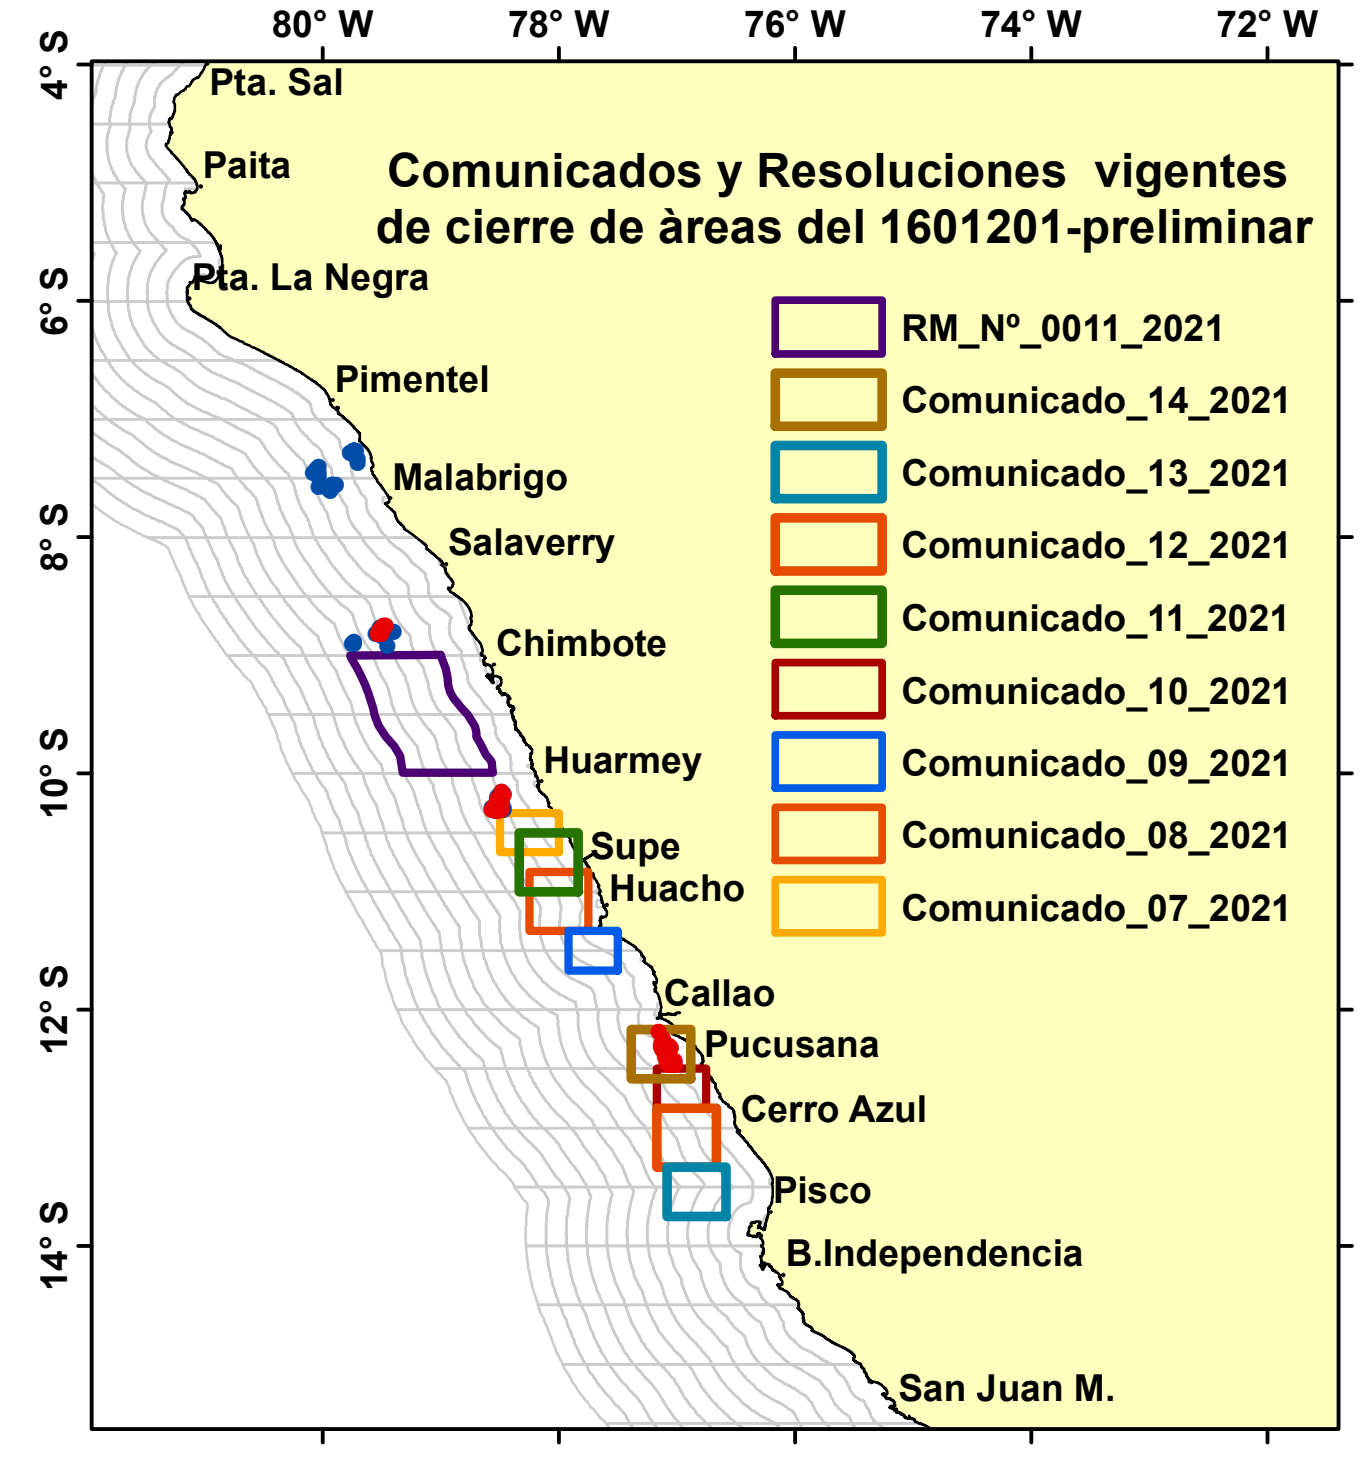

# DISTRIBUCIÓN ESPACIAL DE LA ANCHOVETA REGIÓN NORTE CENTRO DEL 16/01/2021 PRELIMINAR

Nº Comunicado y/o Resolución Ministerial	Fecha de inicio	Fecha final	Localización	Áreas (Km²)
COM. N° 007-2021	11/01/2020	16/01/2021	Frente a Gramadal-Huarmey –Ancash	2021
COM. N° 008-2021	13/01/2020	18/01/2021	Frente a Vegueta – Lima	3027
COM. N° 009-2021	13/01/2020	18/01/2021	Frente a Lomas de Lachay – Lima	1680
COM. N° 010-2021	14/01/2020	19/01/2021	Frente a Chilca – Lima	1676
COM. N° 011-2021	15/01/2020	20/01/2021	Frente a Barranca – Lima	3030
COM. N° 012-2021	15/01/2020	20/01/2021	Frente a San Vicente de Cañete – Lima	3012
COM. N° 013-2022	15/01/2020	20/01/2021	Frente a Sunampe – Ica	2506
COM. N° 014-2023	16/01/2020	21/01/2021	Frente a Punta Hermosa – Lima	2515
RM_ N°011_2021	10/01/2021	16/01/2020	Frente a Chimbote	9106
<b>Total</b>				<b>28573</b>

**Región: Norte-Centro**  
**Datum: WG84**  
**Escala: 1:7,308,348.39**