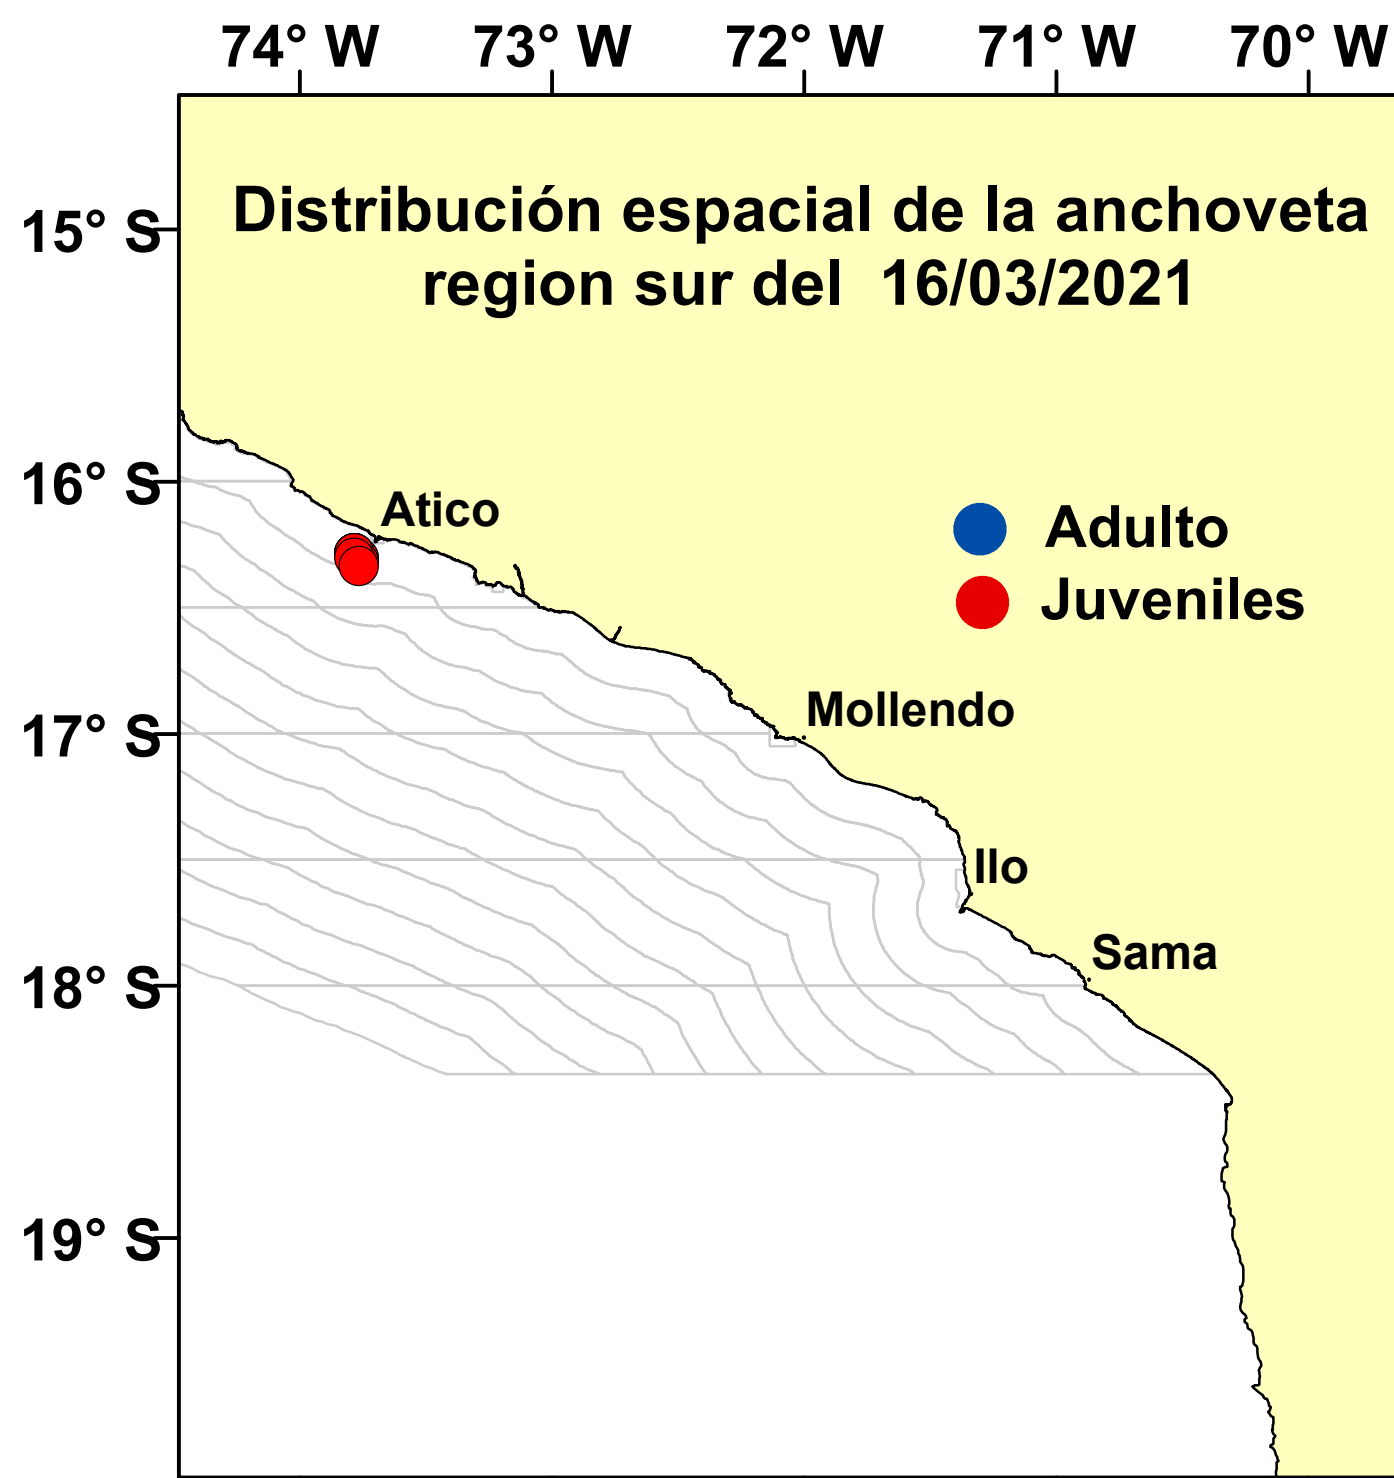

DISTRIBUCIÓN ESPACIAL DE LA ANCHOVETA REGIÓN SUR DEL 16/03/2021

N° Comunicado	Fecha de inicio	Fecha final	Localización	Áreas (Km²)
COM. N° 031-2021	11/03/2021	16/03/2021	Frente a Boliviamar - Moquegua	2506
COM. N° 032-2021	11/03/2021	16/03/2021	Al norte de Atico - Arequipa	998
COM. N° 032-2021	11/03/2021	16/03/2021	Entre Ocoña y Camaná - Arequipa	1751
COM. N° 033-2021	12/03/2021	17/03/2021	Frente a Punta de Bombón - Arequipa	1254
COM. N° 034-2021	12/03/2021	17/03/2021	Frente a Ocoña - Arequipa	1000
COM. N° 035-2021	13/03/2021	18/03/2021	Entre Quilca y Matarani - Arequipa	1537
COM. N° 036-2021	13/03/2021	18/03/2021	Frente a Pacocha - Moquegua	1672
COM. N° 037-2021	14/03/2021	19/03/2021	Frente a Quilca - Arequipa	1002
Total				11720

Fuente: PRODUCE

Elaboración: AFIRNP/DGIRP/IMARPE