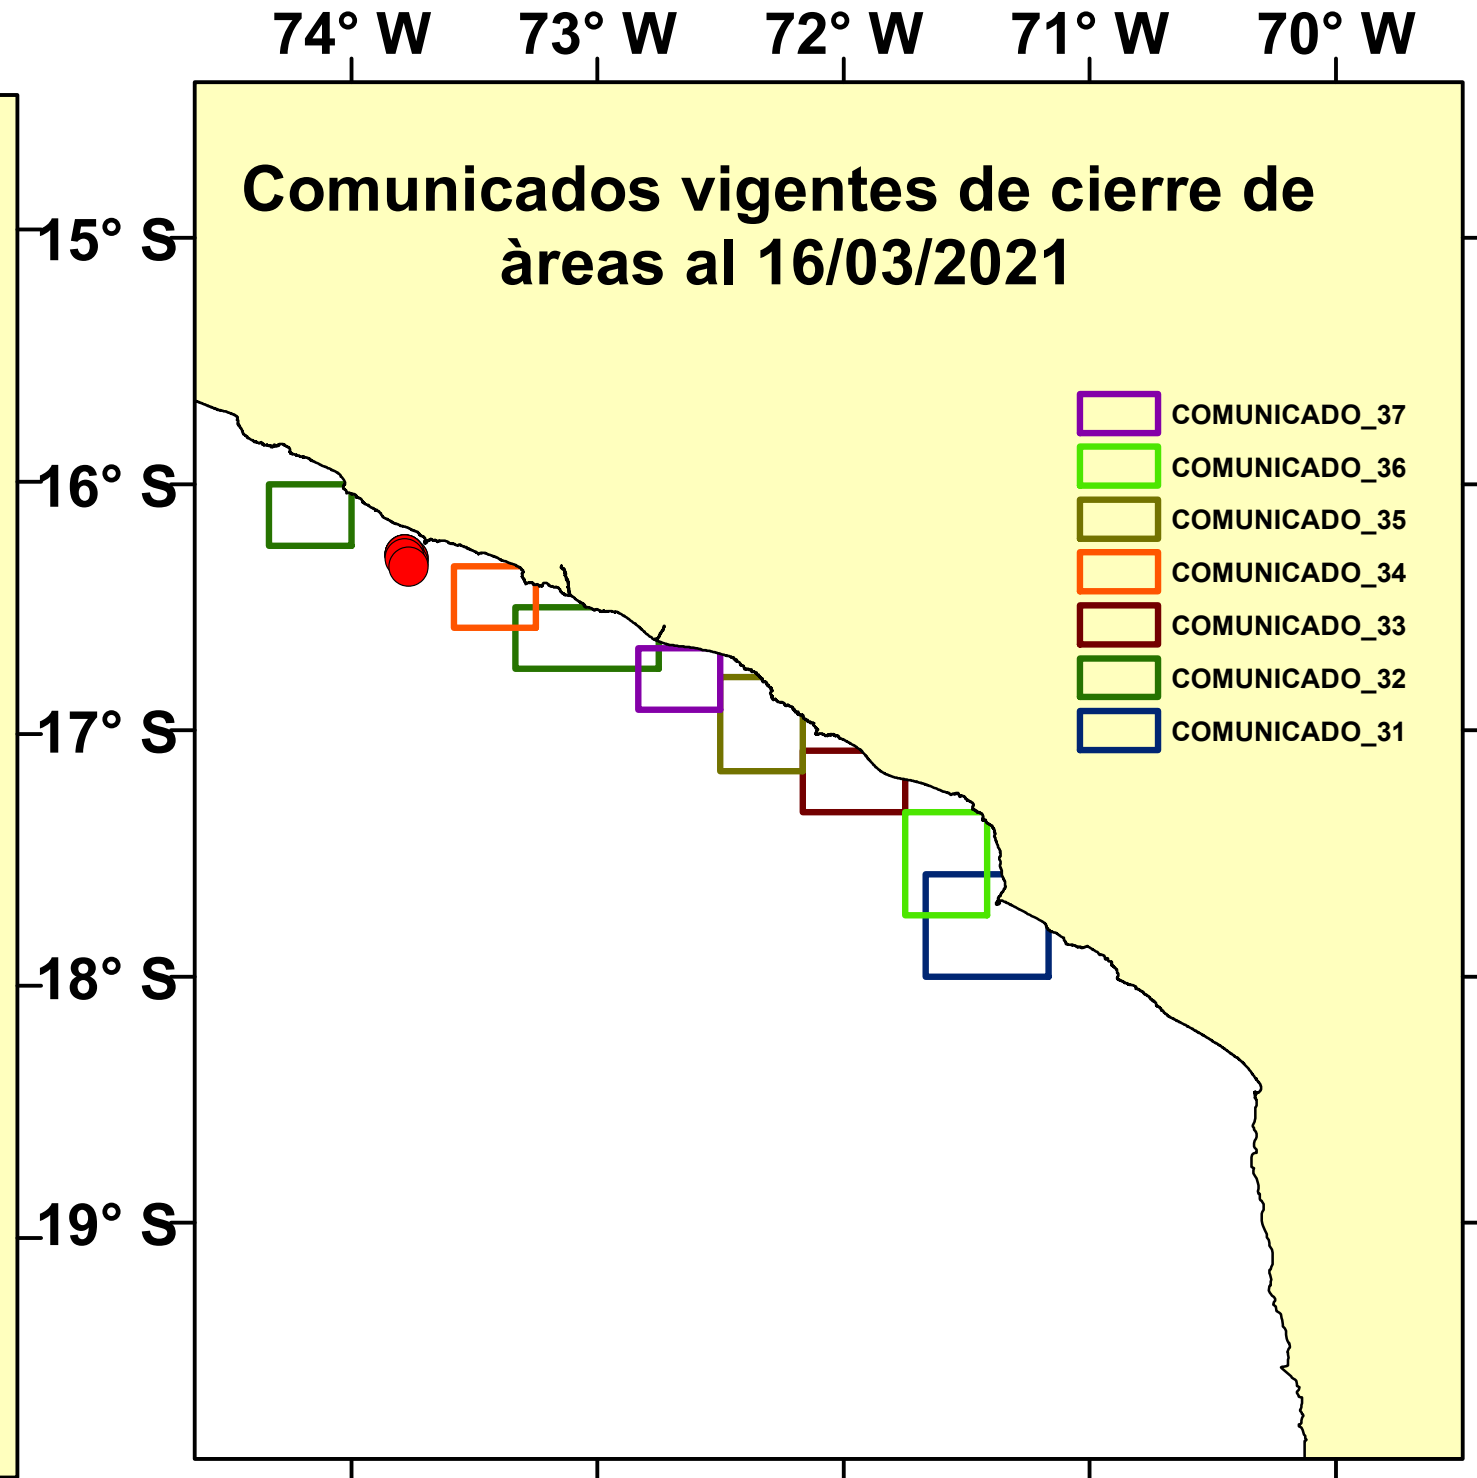

DISTRIBUCIÓN ESPACIAL DE LA ANCHOVETA REGIÓN SUR DEL 16/03/2021

N° Comunicado	Fecha de inicio	Fecha final	Localización	Áreas (Km²)
COM. N° 031-2021	11/03/2021	16/03/2021	Frente a Boliviamar - Moquegua	2506
COM. N° 032-2021	11/03/2021	16/03/2021	Al norte de Atico - Arequipa	998
COM. N° 032-2021	11/03/2021	16/03/2021	Entre Ocoña y Camaná - Arequipa	1751
COM. N° 033-2021	12/03/2021	17/03/2021	Frente a Punta de Bombón - Arequipa	1254
COM. N° 034-2021	12/03/2021	17/03/2021	Frente a Ocoña - Arequipa	1000
COM. N° 035-2021	13/03/2021	18/03/2021	Entre Quilca y Matarani - Arequipa	1537
COM. N° 036-2021	13/03/2021	18/03/2021	Frente a Pacocha - Moquegua	1672
COM. N° 037-2021	14/03/2021	19/03/2021	Frente a Quilca - Arequipa	1002
Total				11720

Fuente: PRODUCE

Elaboración: AFIRNP/DGIRP/IMARPE