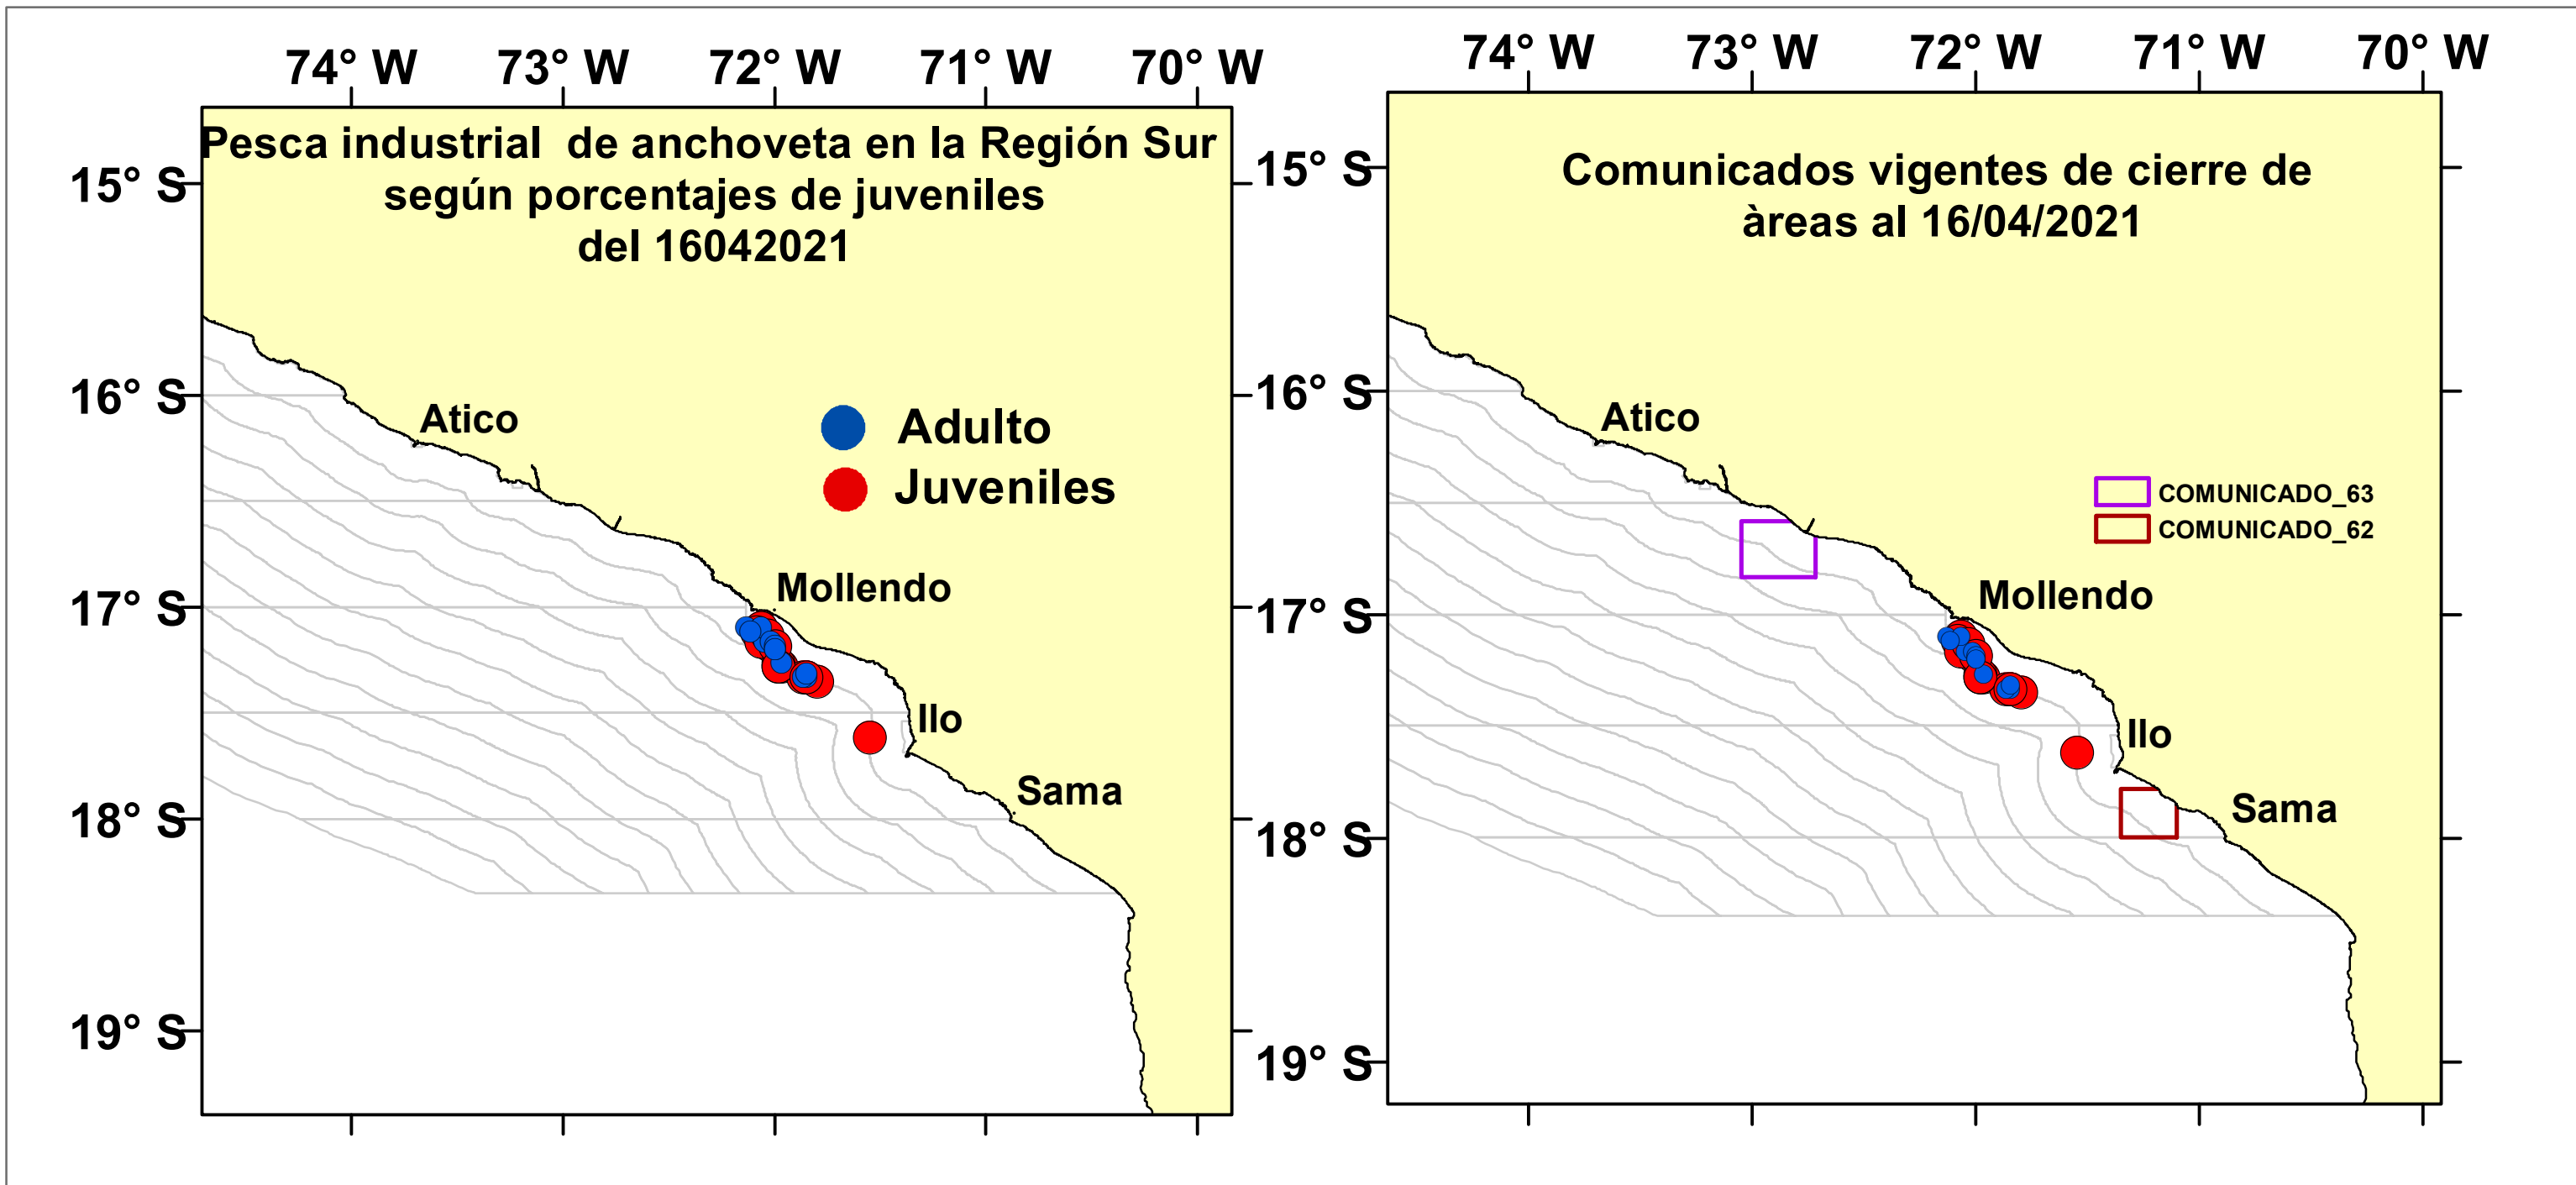

DISTRIBUCIÓN ESPACIAL DE LA ANCHOVETA REGIÓN SUR DEL 16/04/2021

Nº Comunicado y/o Resolución Ministerial	Fecha de inicio	Fecha final	Localización	Áreas (Km ²)
COM. N° 062-2021	11/04/2021	16/04/2021	al norte de Ite – Moquegua	652
COM. N° 063-2021	11/04/2021	16/04/2021	frente a Camaná – Arequipa	1001
Total				1653

Fuente: PRODUCE

Elaboración: AFIRNP/DGIRP/IMARPE