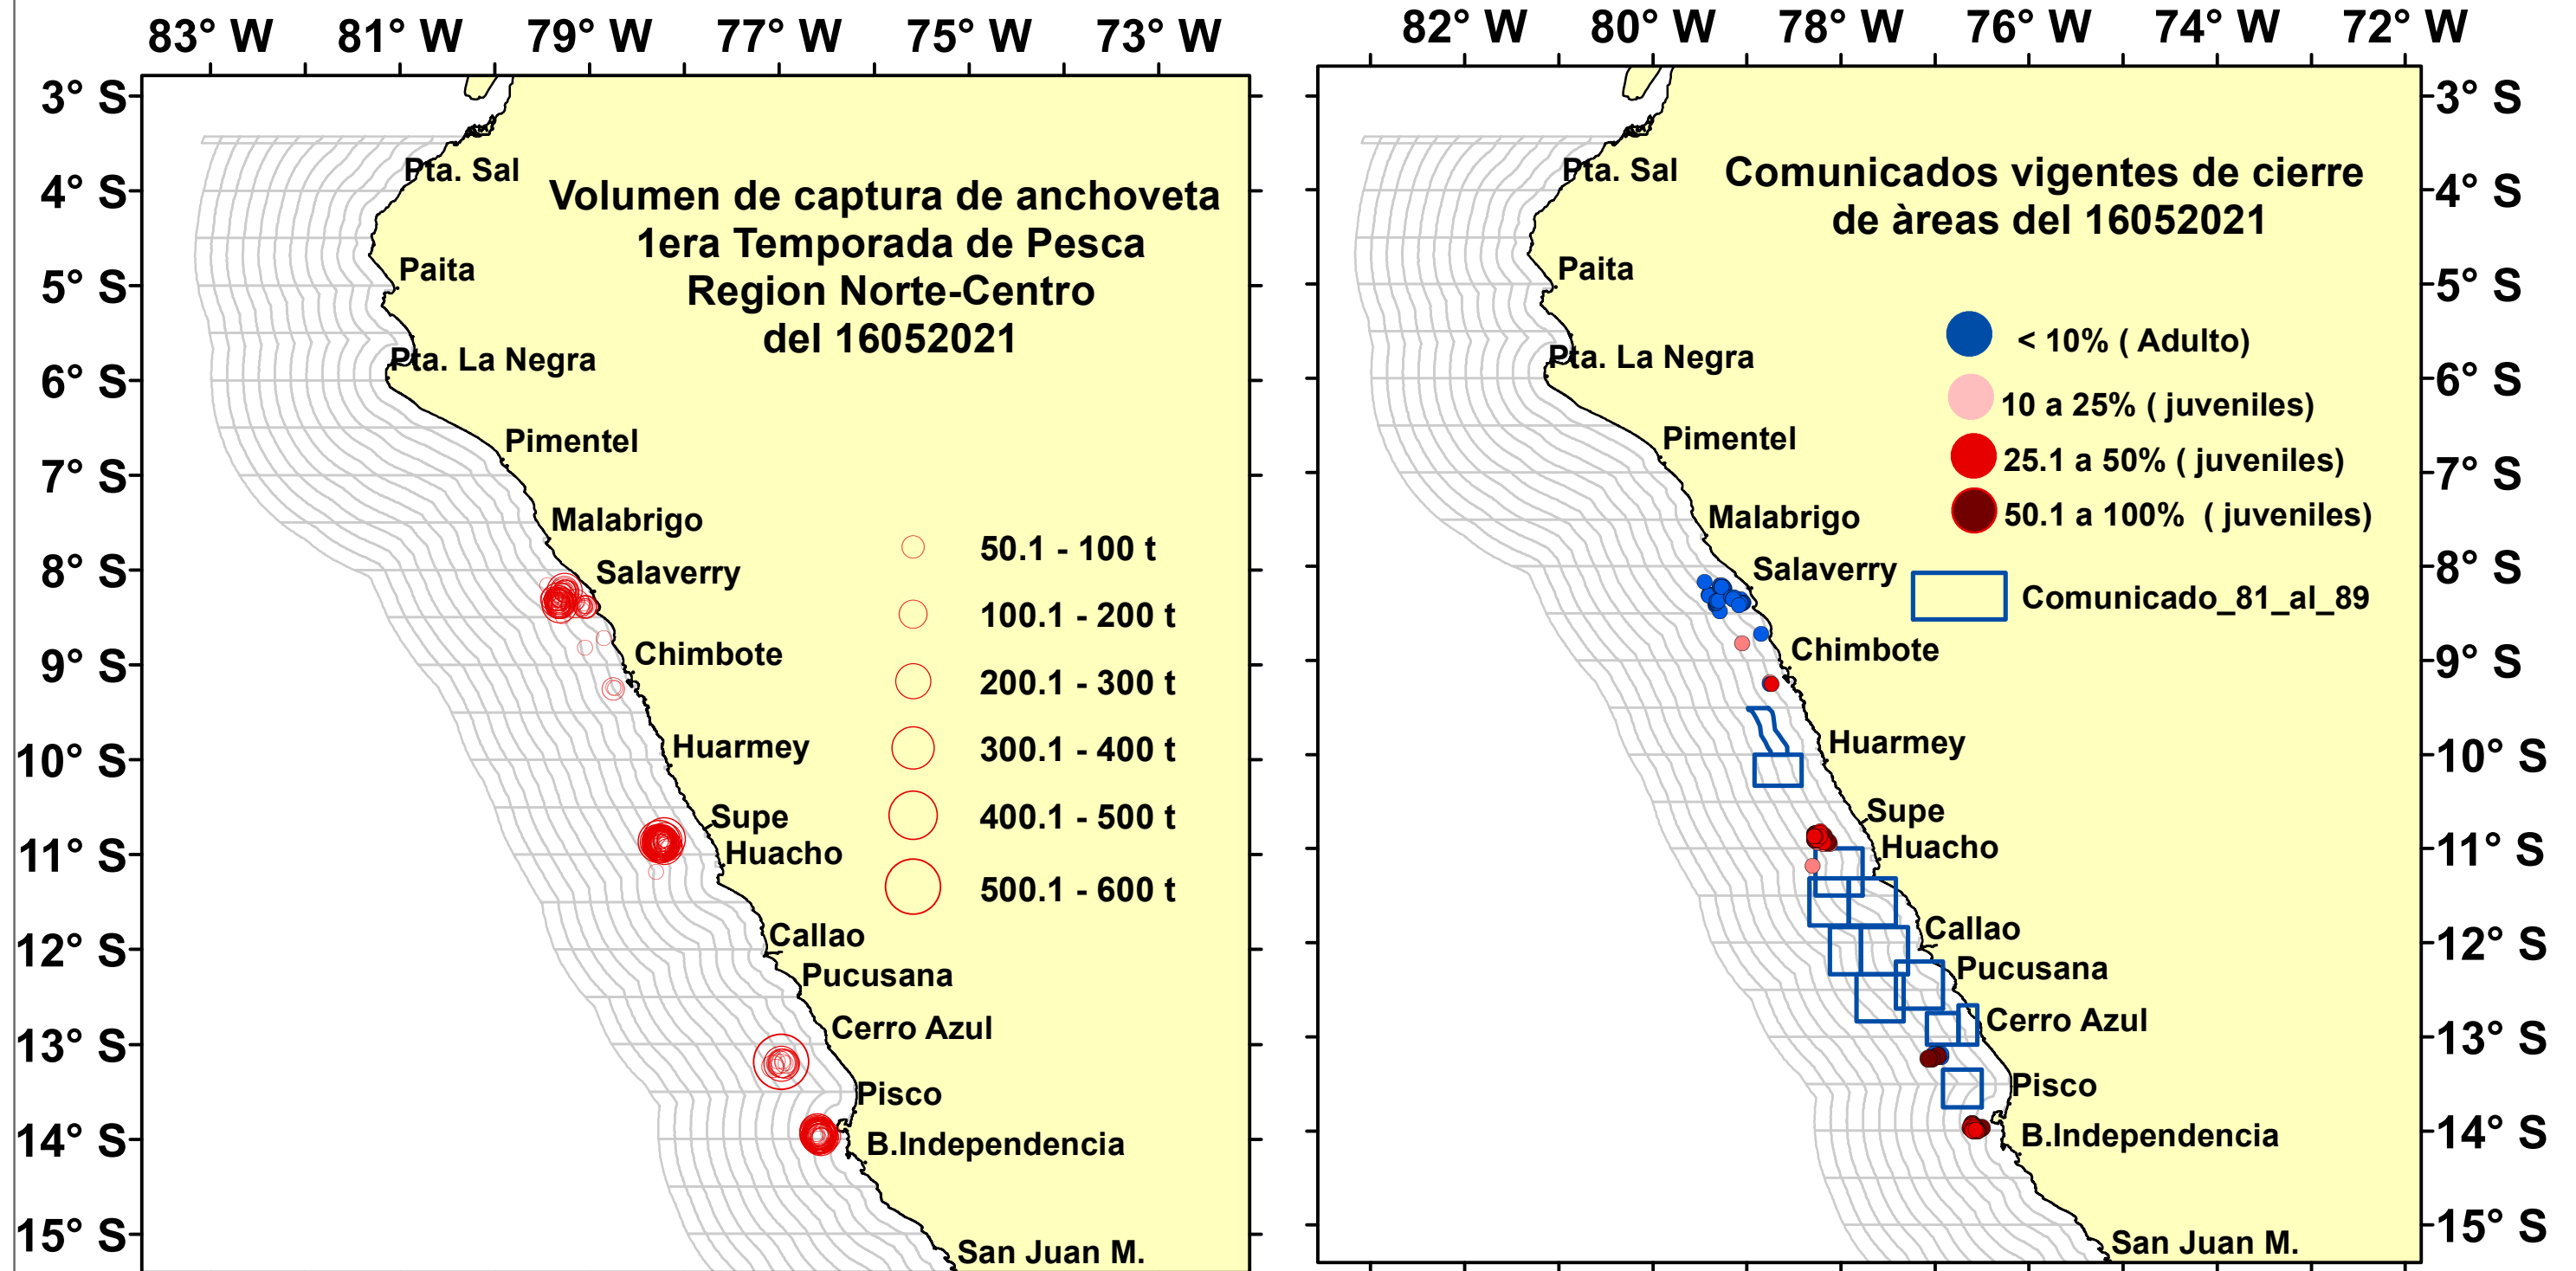

DISTRIBUCIÓN ESPACIAL DE LA ANCHOVETA REGIÓN NORTE CENTRO DEL 16/05/2021

Fuente: PRODUCE
Elaboración: AFIRNP/DGIRP/IMARPE

Región: Norte-Centro
Datum: WG84
Escala: 1:7,736,627.55