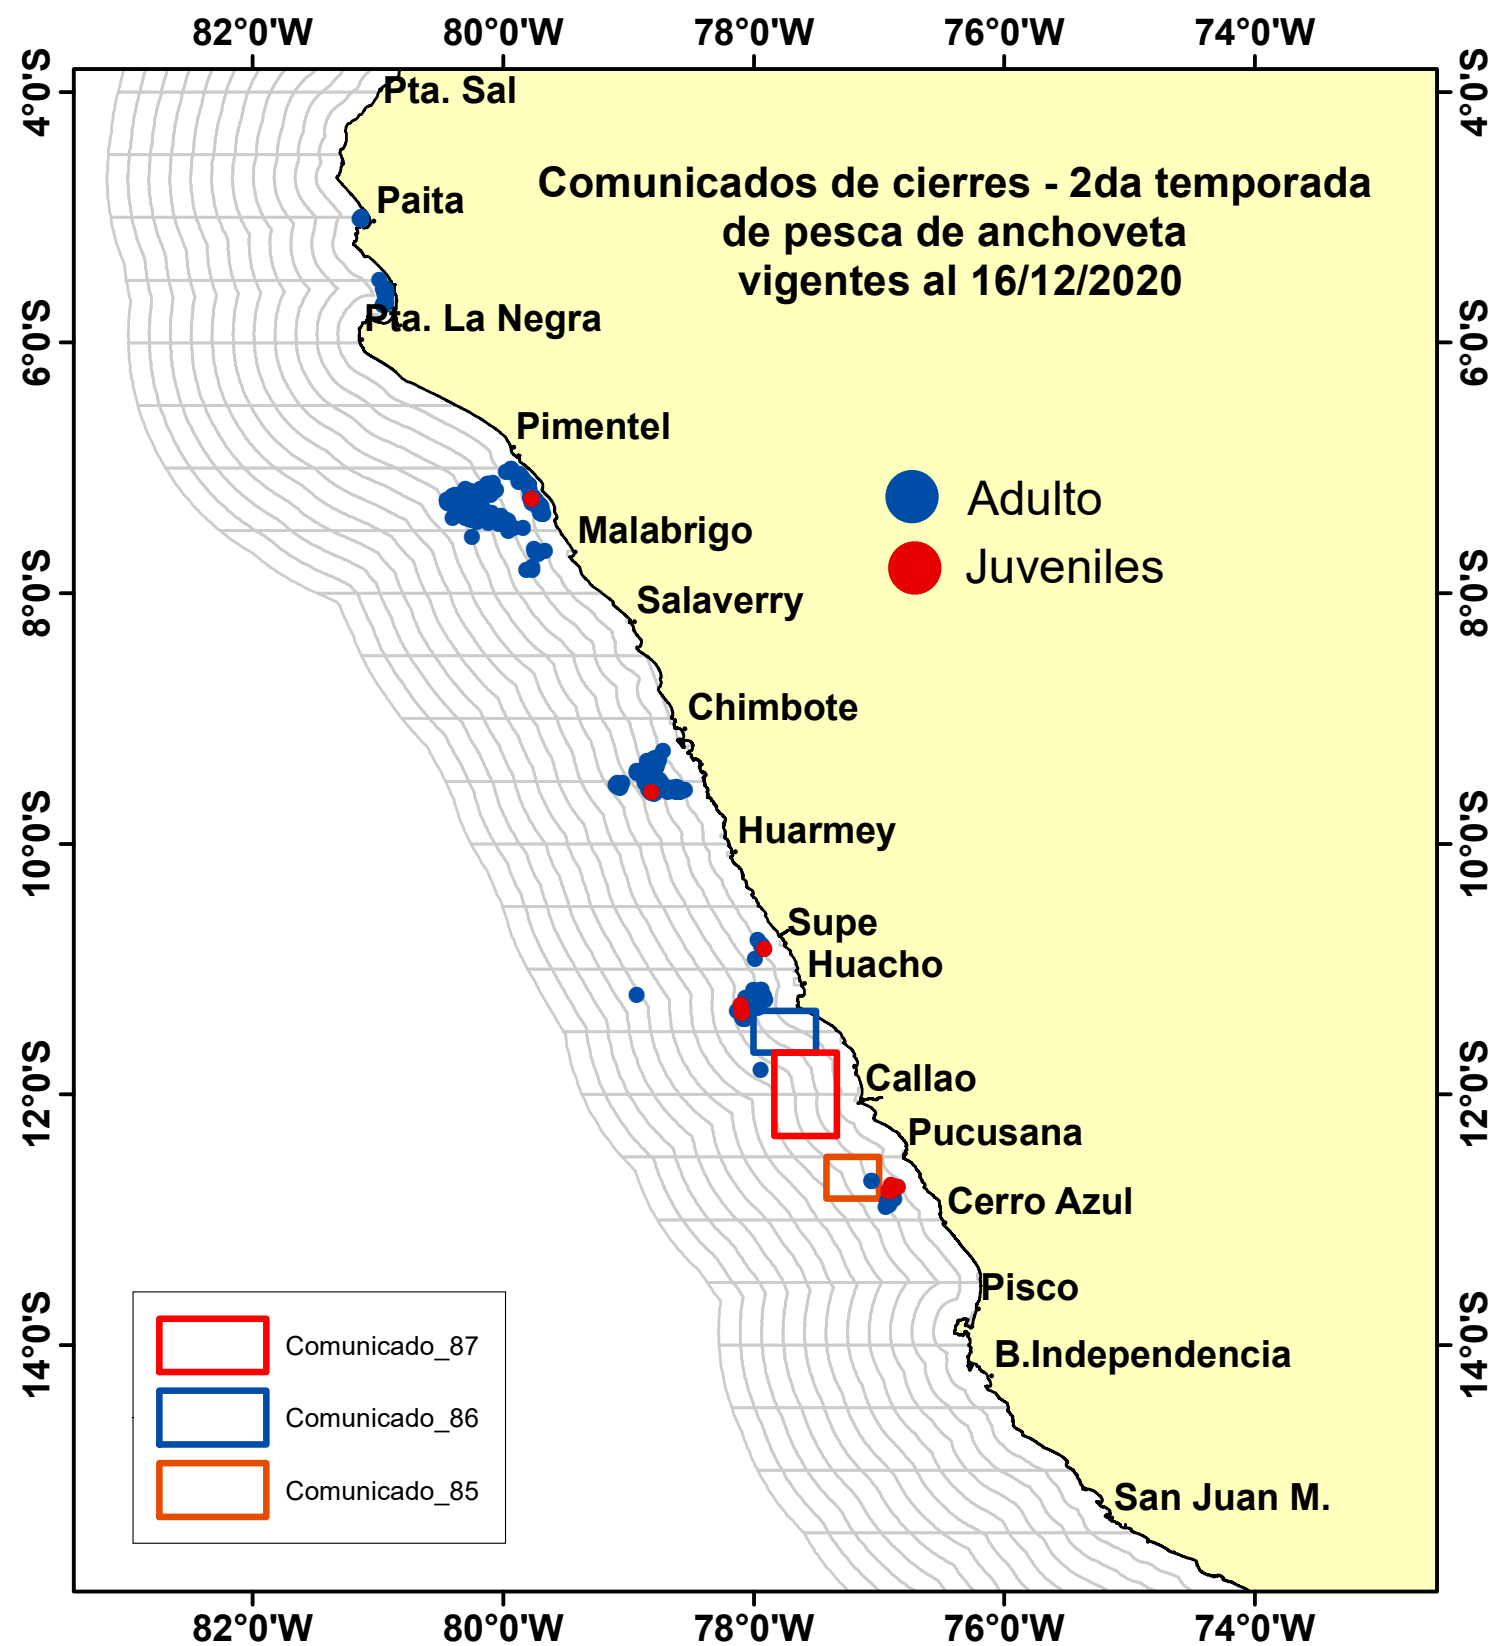

DISTRIBUCIÓN ESPACIAL DE LA ANCHOVETA REGIÓN NORTE CENTRO DEL 16/12/2020

INFORMACIÓN ESPACIAL

Región: Norte-Centro

Datum: WG84

Escala: 1:6,710,351.28

Nº Comunicado y/o Resolución Ministerial	Fecha de inicio	Fecha final	Localización	Áreas (Km ²)
comunicado_85	11/12/2020	16/12/2020	Frente a Chilca - Lima	1675
comunicado_86	12/12/2020	17/12/2020	Frente a Chancayllo - Lima	2016
comunicado_87	13/12/2020	18/12/2020	Frente a Callao - Callao	4026
Total				7717