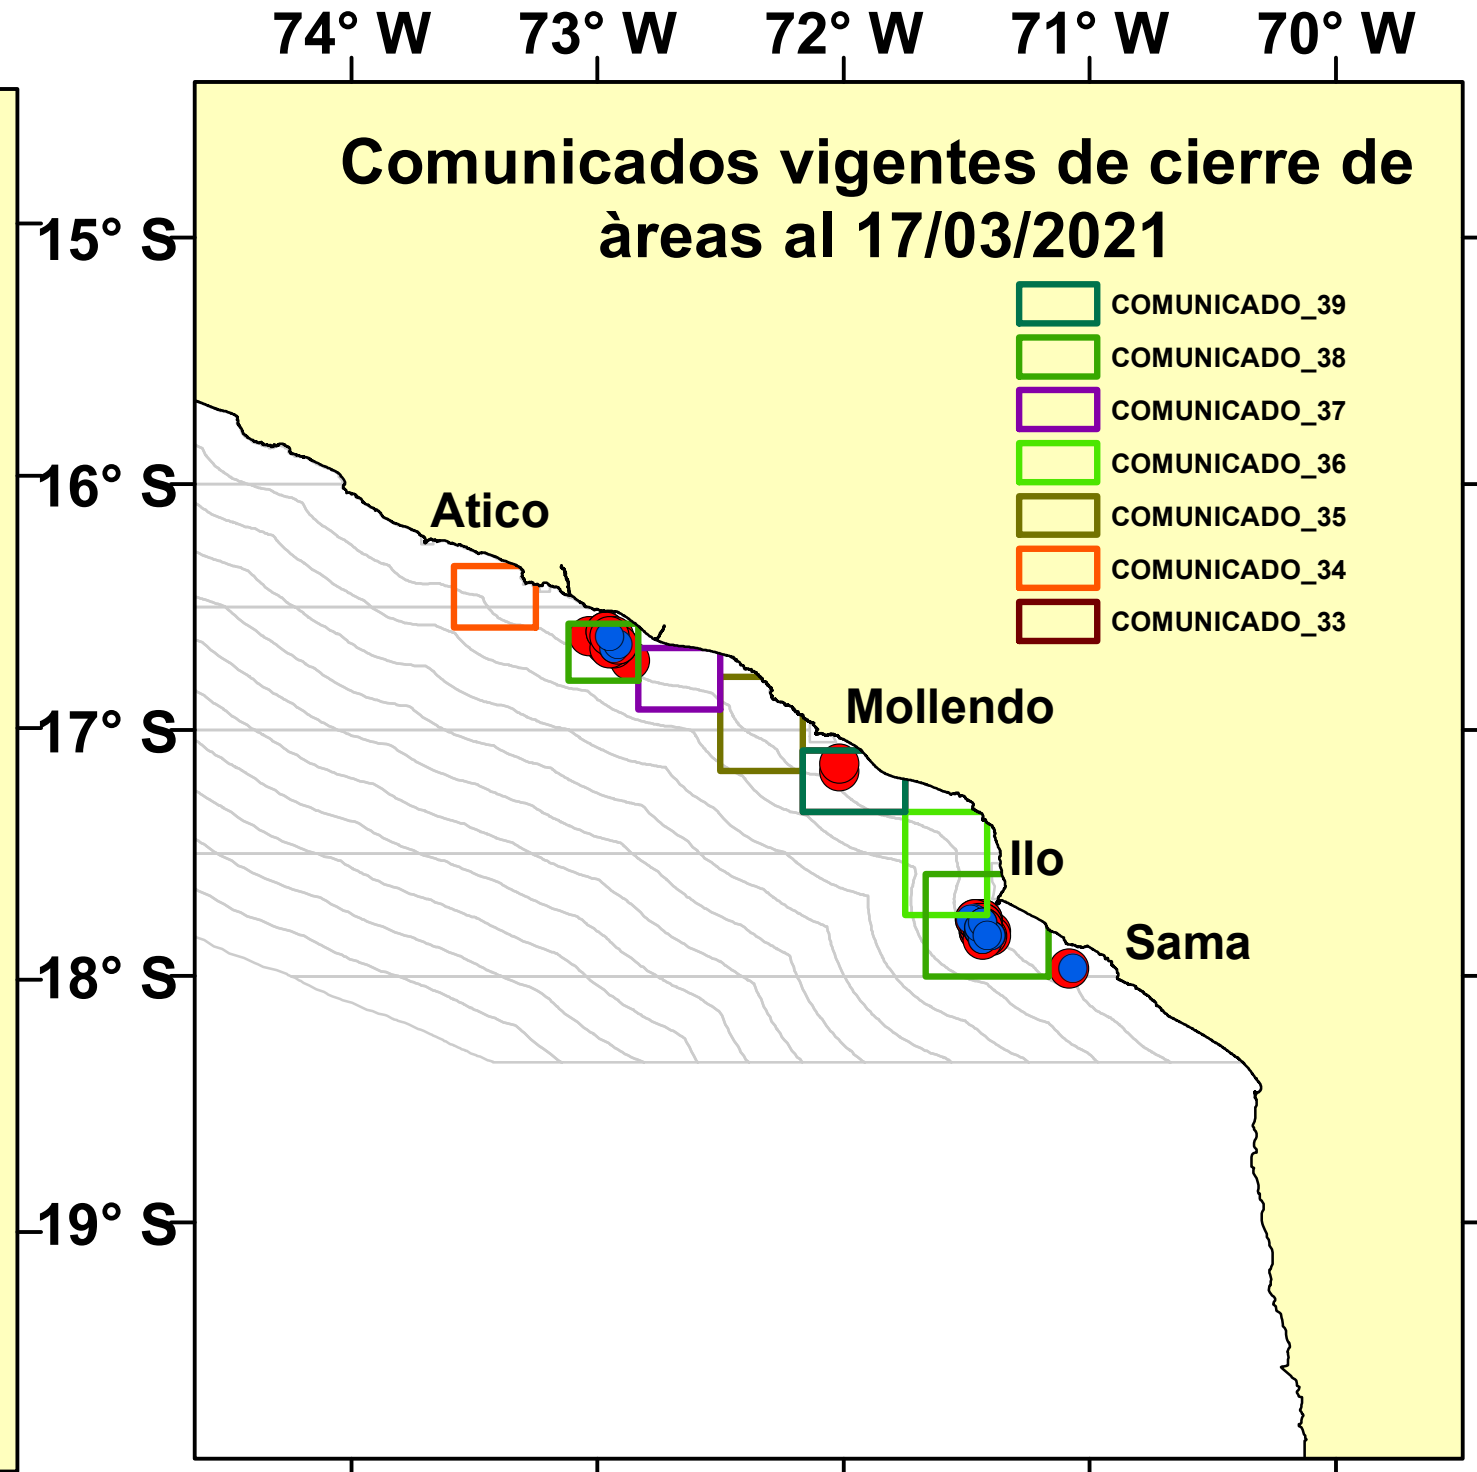

DISTRIBUCIÓN ESPACIAL DE LA ANCHOVETA REGIÓN SUR DEL 17/03/2021

Nº Comunicado y/o Resolución Ministerial	Fecha de inicio	Fecha final	Localización	Áreas (Km ²)
COM. N° 033-2021	12/03/2021	17/03/2021	Frente a Punta de Bombón -Arequipa	1254
COM. N° 034-2021	12/03/2021	17/03/2021	Frente a Ocoña - Arequipa	1000
COM. N° 035-2021	13/03/2021	18/03/2021	Entre Quilca y Matarani - Arequipa	1537
COM. N° 036-2021	13/03/2021	18/03/2021	Frente a Pacocha - Moquegua	1672
COM. N° 037-2021	14/03/2021	19/03/2021	Frente a Quilca - Arequipa	1002
COM. N° 038-2021	17/03/2021	22/03/2021	Frente a Camaná - Arequipa	794
COM. N° 038-2021	17/03/2021	22/03/2021	Frente a Boliviamar - Moquegua	2506
COM. N° 039-2021	17/03/2021	22/03/2021	Frente a Punta de Bombón -Arequipa	1254
Total				11019

Fuente: PRODUCE

Elaboración: AFIRNP/DGIRP/IMARPE