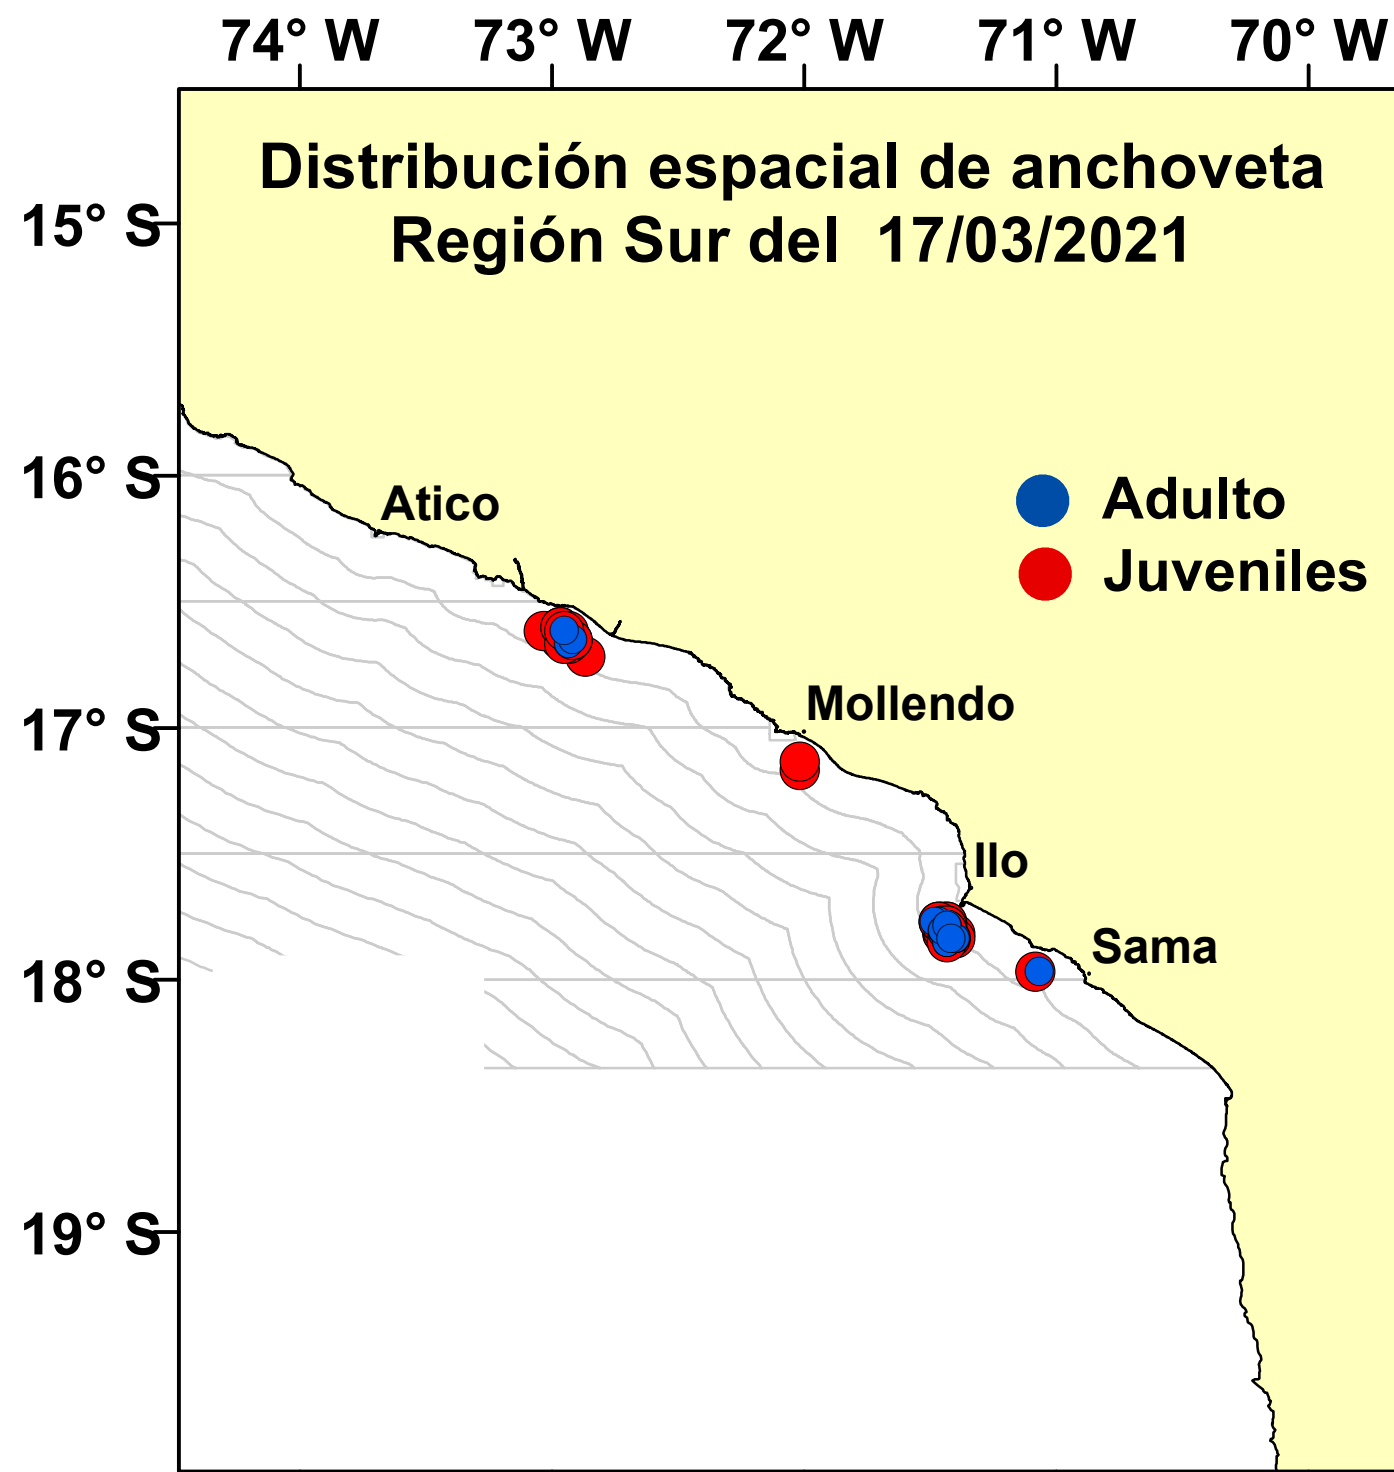

DISTRIBUCIÓN ESPACIAL DE LA ANCHOVETA REGIÓN SUR DEL 17/03/2021

Nº Comunicado y/o Resolución Ministerial	Fecha de inicio	Fecha final	Localización	Áreas (Km ²)
COM. N° 033-2021	12/03/2021	17/03/2021	Frente a Punta de Bombón -Arequipa	1254
COM. N° 034-2021	12/03/2021	17/03/2021	Frente a Ocoña - Arequipa	1000
COM. N° 035-2021	13/03/2021	18/03/2021	Entre Quilca y Matarani - Arequipa	1537
COM. N° 036-2021	13/03/2021	18/03/2021	Frente a Pacocha - Moquegua	1672
COM. N° 037-2021	14/03/2021	19/03/2021	Frente a Quilca - Arequipa	1002
COM. N° 038-2021	17/03/2021	22/03/2021	Frente a Camaná - Arequipa	794
COM. N° 038-2021	17/03/2021	22/03/2021	Frente a Boliviamar - Moquegua	2506
COM. N° 039-2021	17/03/2021	22/03/2021	Frente a Punta de Bombón -Arequipa	1254
Total				11019

Fuente: PRODUCE

Elaboración: AFIRNP/DGIRP/IMARPE