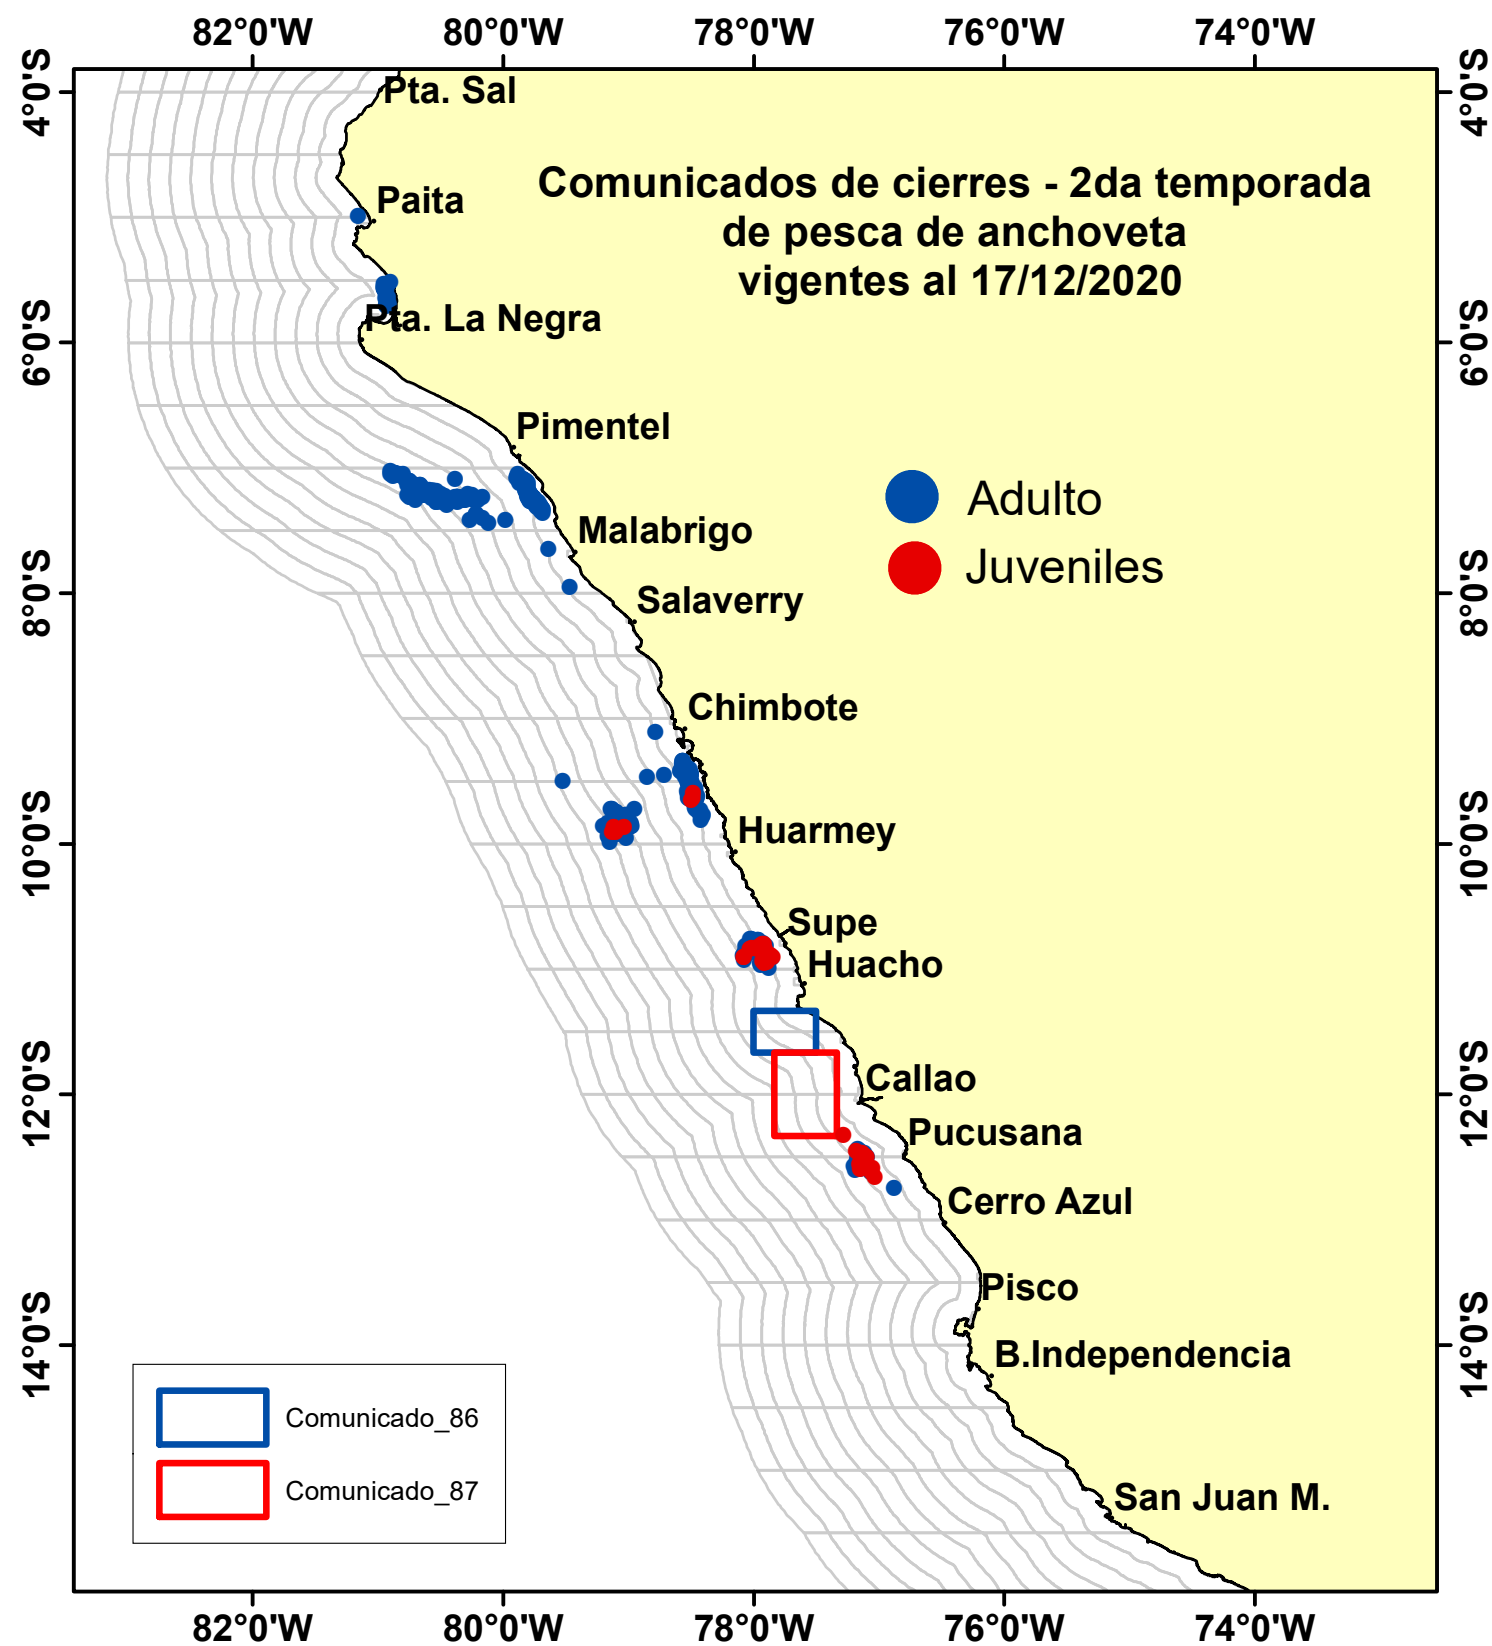

DISTRIBUCIÓN ESPACIAL DE LA ANCHOVETA REGIÓN NORTE CENTRO DEL 17/12/2020

INFORMACIÓN ESPACIAL

Región: Norte-Centro

Datum: WG84

Escala: 1:6,710,351.28

Nº Comunicado y/o Resolución Ministerial	Fecha de inicio	Fecha final	Localización	Áreas (Km ²)
comunicado_86	12/12/2020	17/12/2020	Frente a Chancayllo - Lima	2016
comunicado_87	13/12/2020	18/12/2020	Frente a Callao - Callao	4026
Total				6042