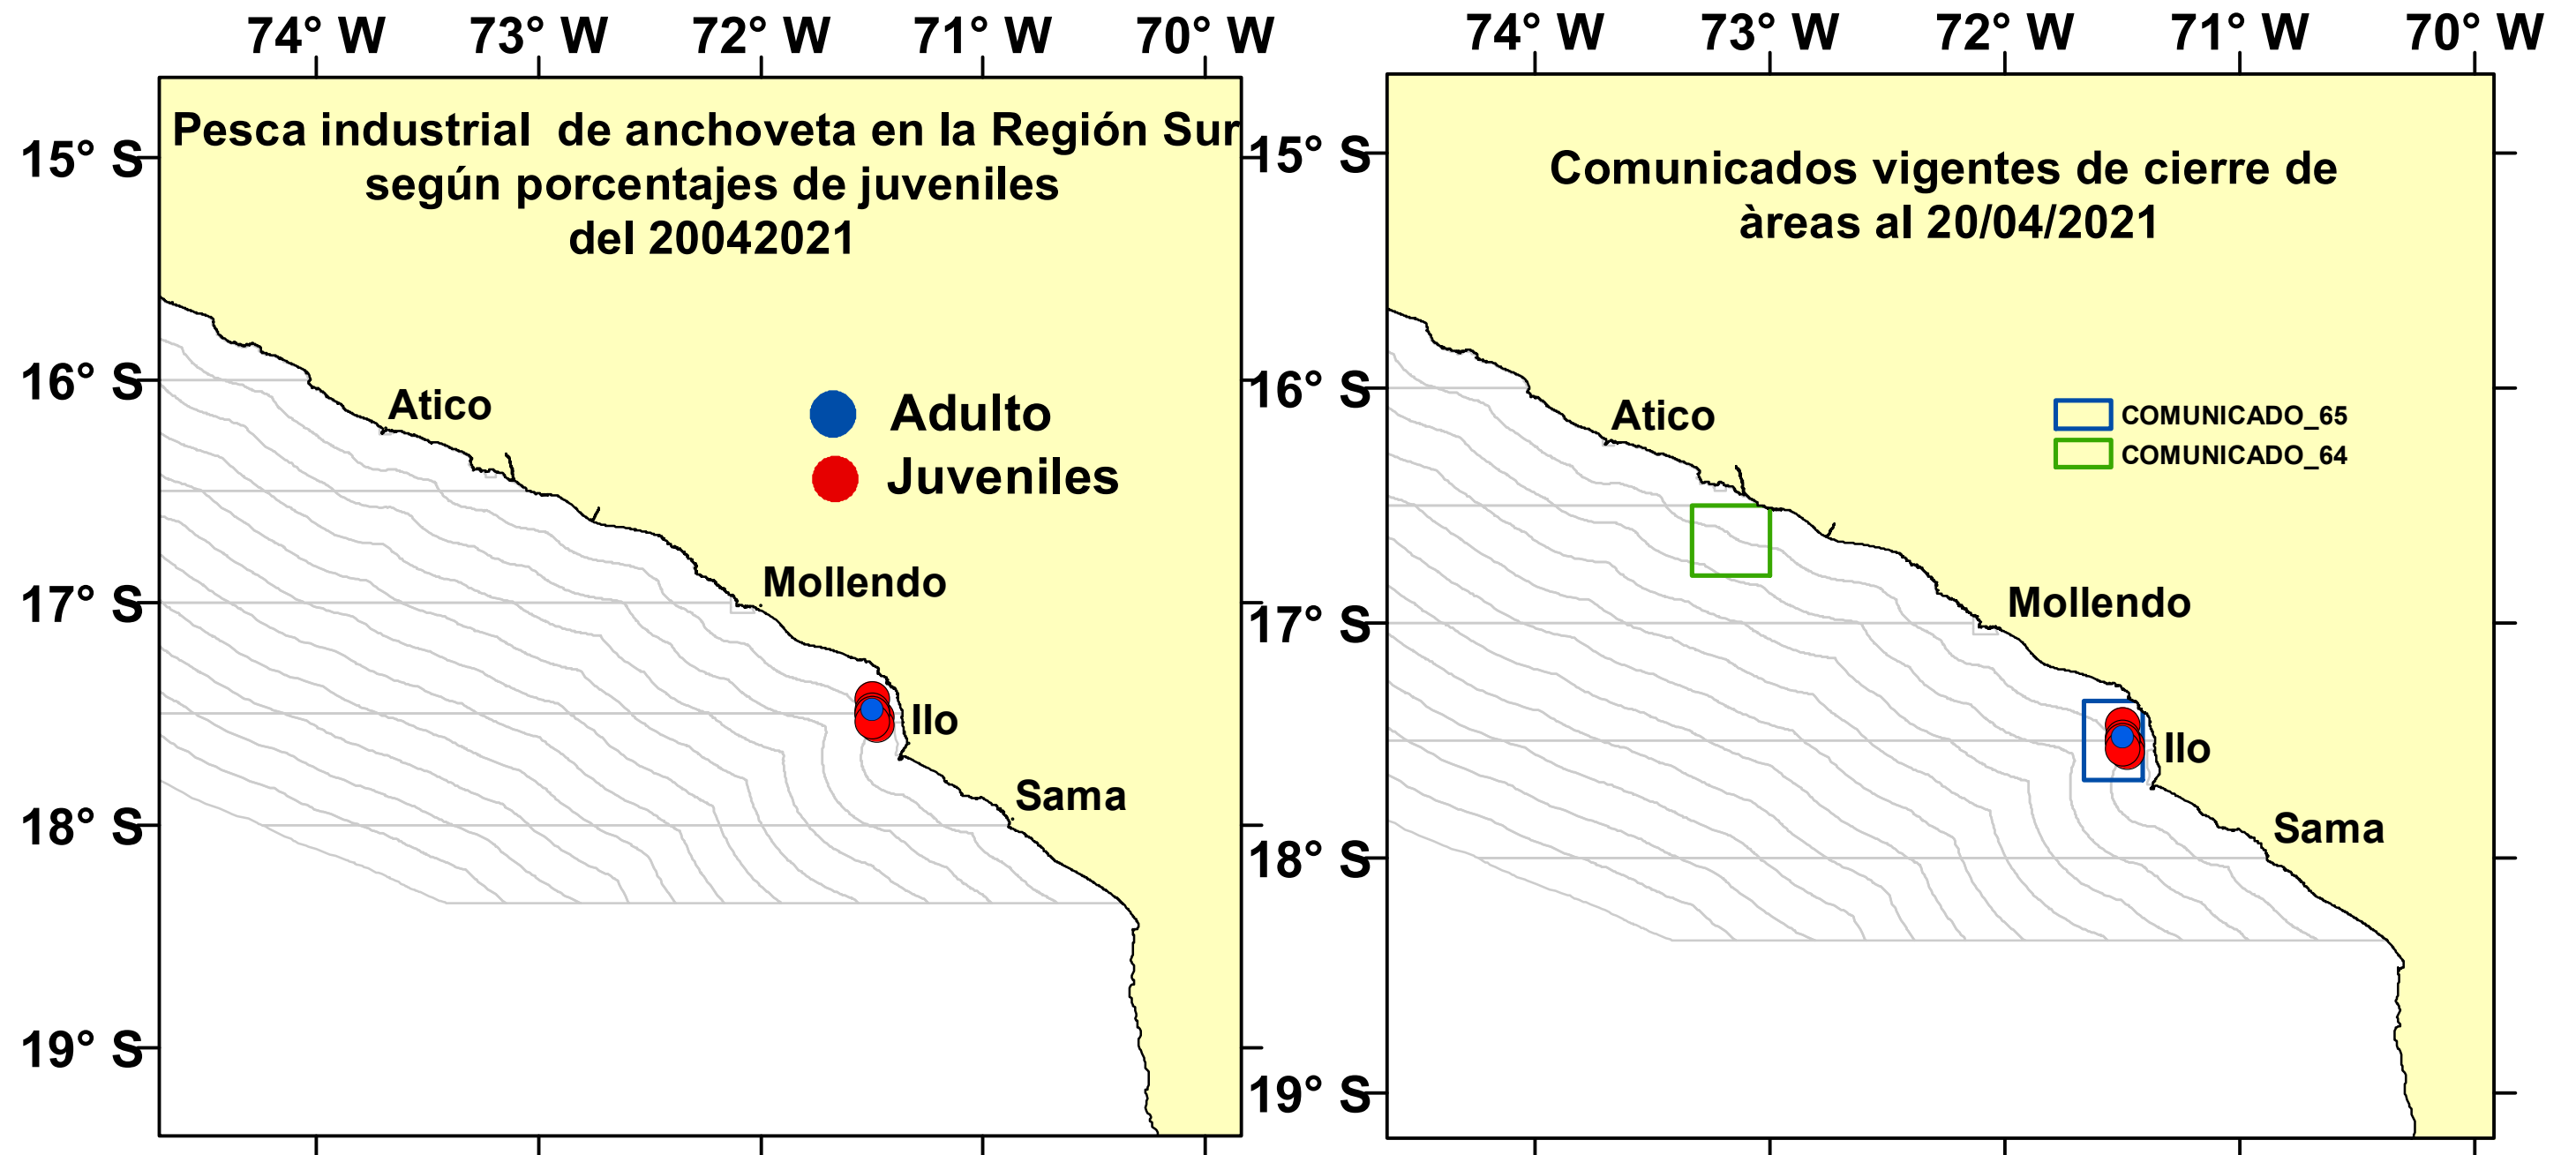

# DISTRIBUCIÓN ESPACIAL DE LA ANCHOVETA REGIÓN SUR DEL 20042021

Nº Comunicado y/o Resolución Ministerial	Fecha de inicio	Fecha final	Localización	Áreas (Km <sup>2</sup> )
COM. N° 064-2021	18/04/2021	23/04/2021	frente a Jaguey - Arequipa	1200
COM. N° 065-2020	20/04/2021	25/04/2021	frente a Carrizal - Moquegua	1003
<b>Total</b>				<b>2203</b>

Fuente: PRODUCE

Elaboración: AFIRNP/DGIRP/IMARPE