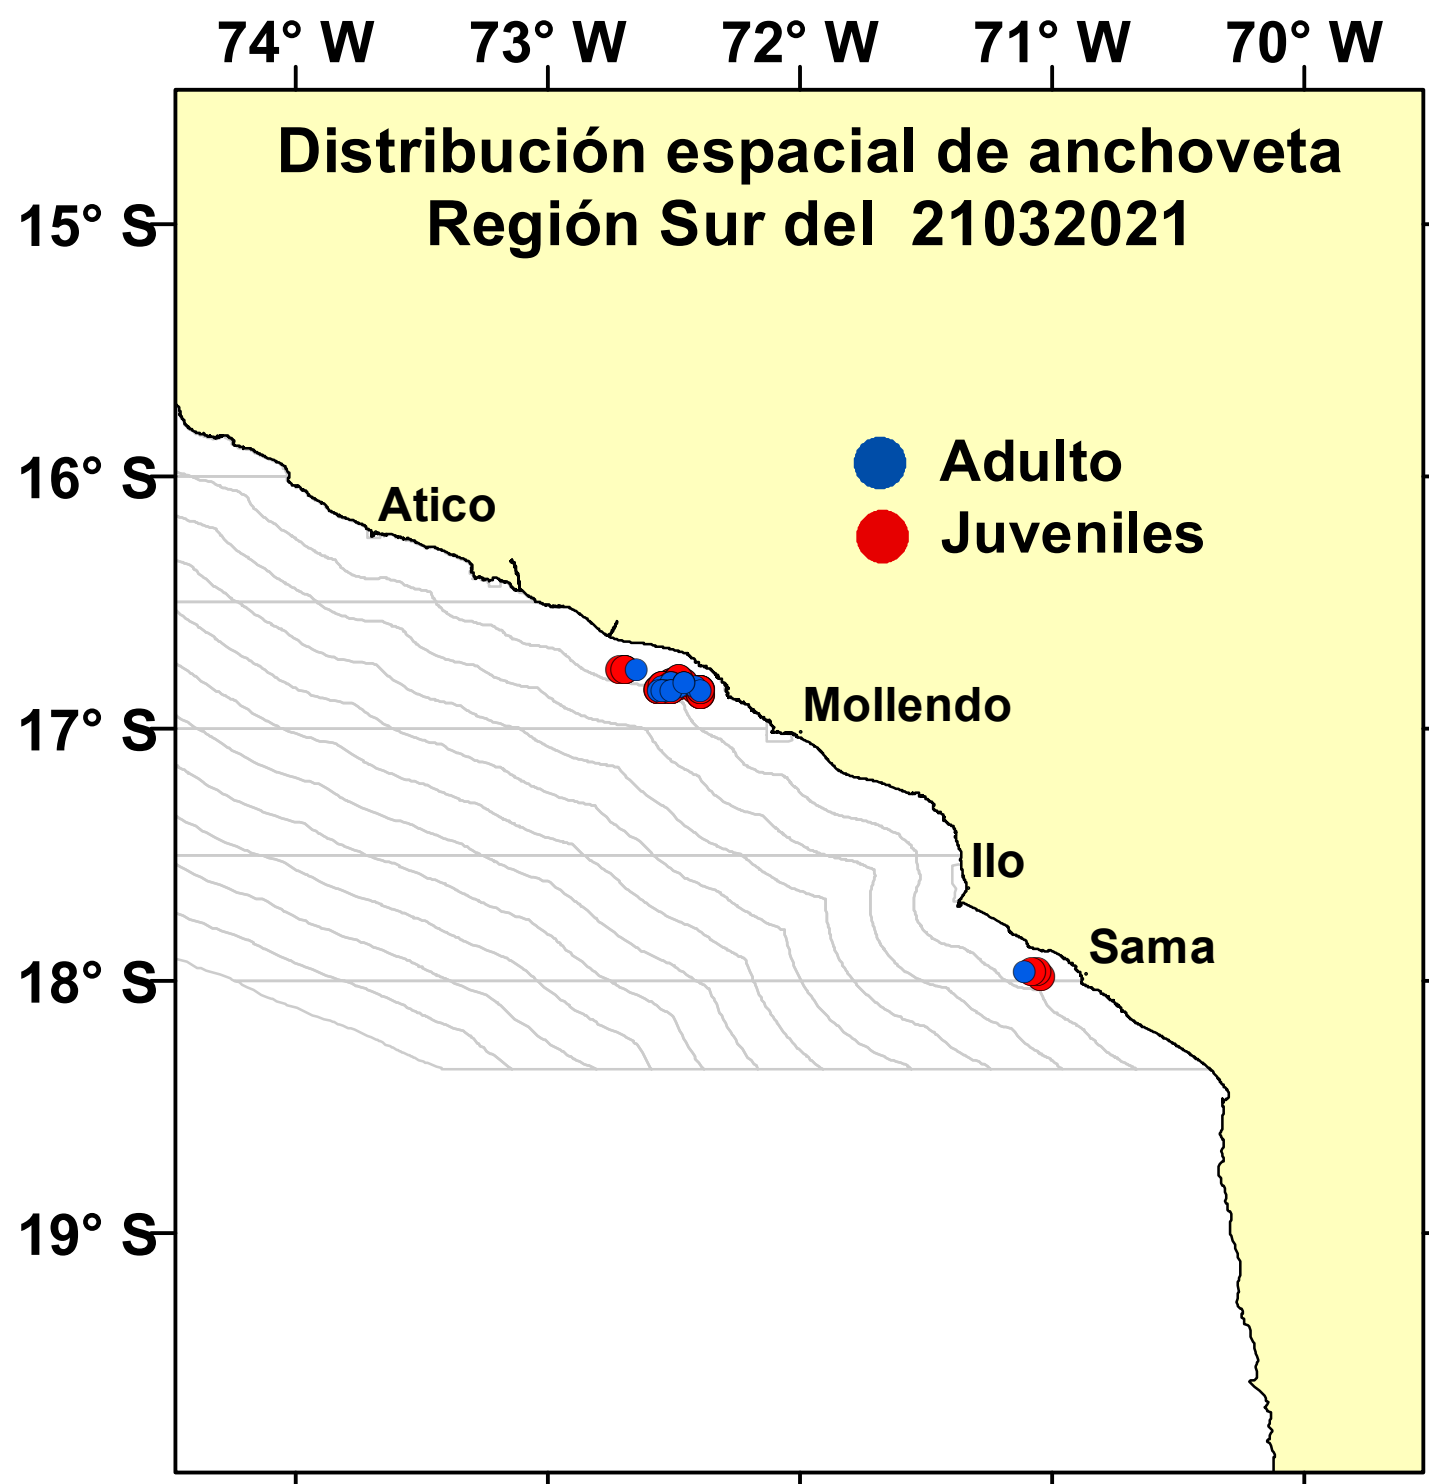

DISTRIBUCIÓN ESPACIAL DE LA ANCHOVETA REGIÓN SUR DEL 21/03/2021

Nº Comunicado y/o Resolución Ministerial	Fecha de inicio	Fecha final	Localización	Áreas (Km ²)
COM. N° 038-2021	17/03/2021	22/03/2021	Frente a Camaná - Arequipa	794
COM. N° 038-2021	17/03/2021	22/03/2021	Frente a Boliviamar - Moquegua	2506
COM. N° 039-2021	17/03/2021	22/03/2021	Frente a Punta de Bombón -Arequipa	1254
COM. N° 040-2021	18/03/2021	23/03/2021	Al sur de Atico - Arequipa	1500
COM. N° 041-2021	18/03/2021	23/03/2021	Frente a Ocoña - Arequipa	667
COM. N° 042-2021	19/03/2021	24/03/2021	Al norte de Atico - Arequipa	1665
COM. N° 042-2022	19/03/2021	24/03/2021	Al norte de Pacocha - Moquegua	1672
COM. N° 043-2021	21/03/2021	26/03/2021	Frente a Quilca - Arequipa	2004
Total				12062

Fuente: PRODUCE

Elaboración: AFIRNP/DGIRP/IMARPE