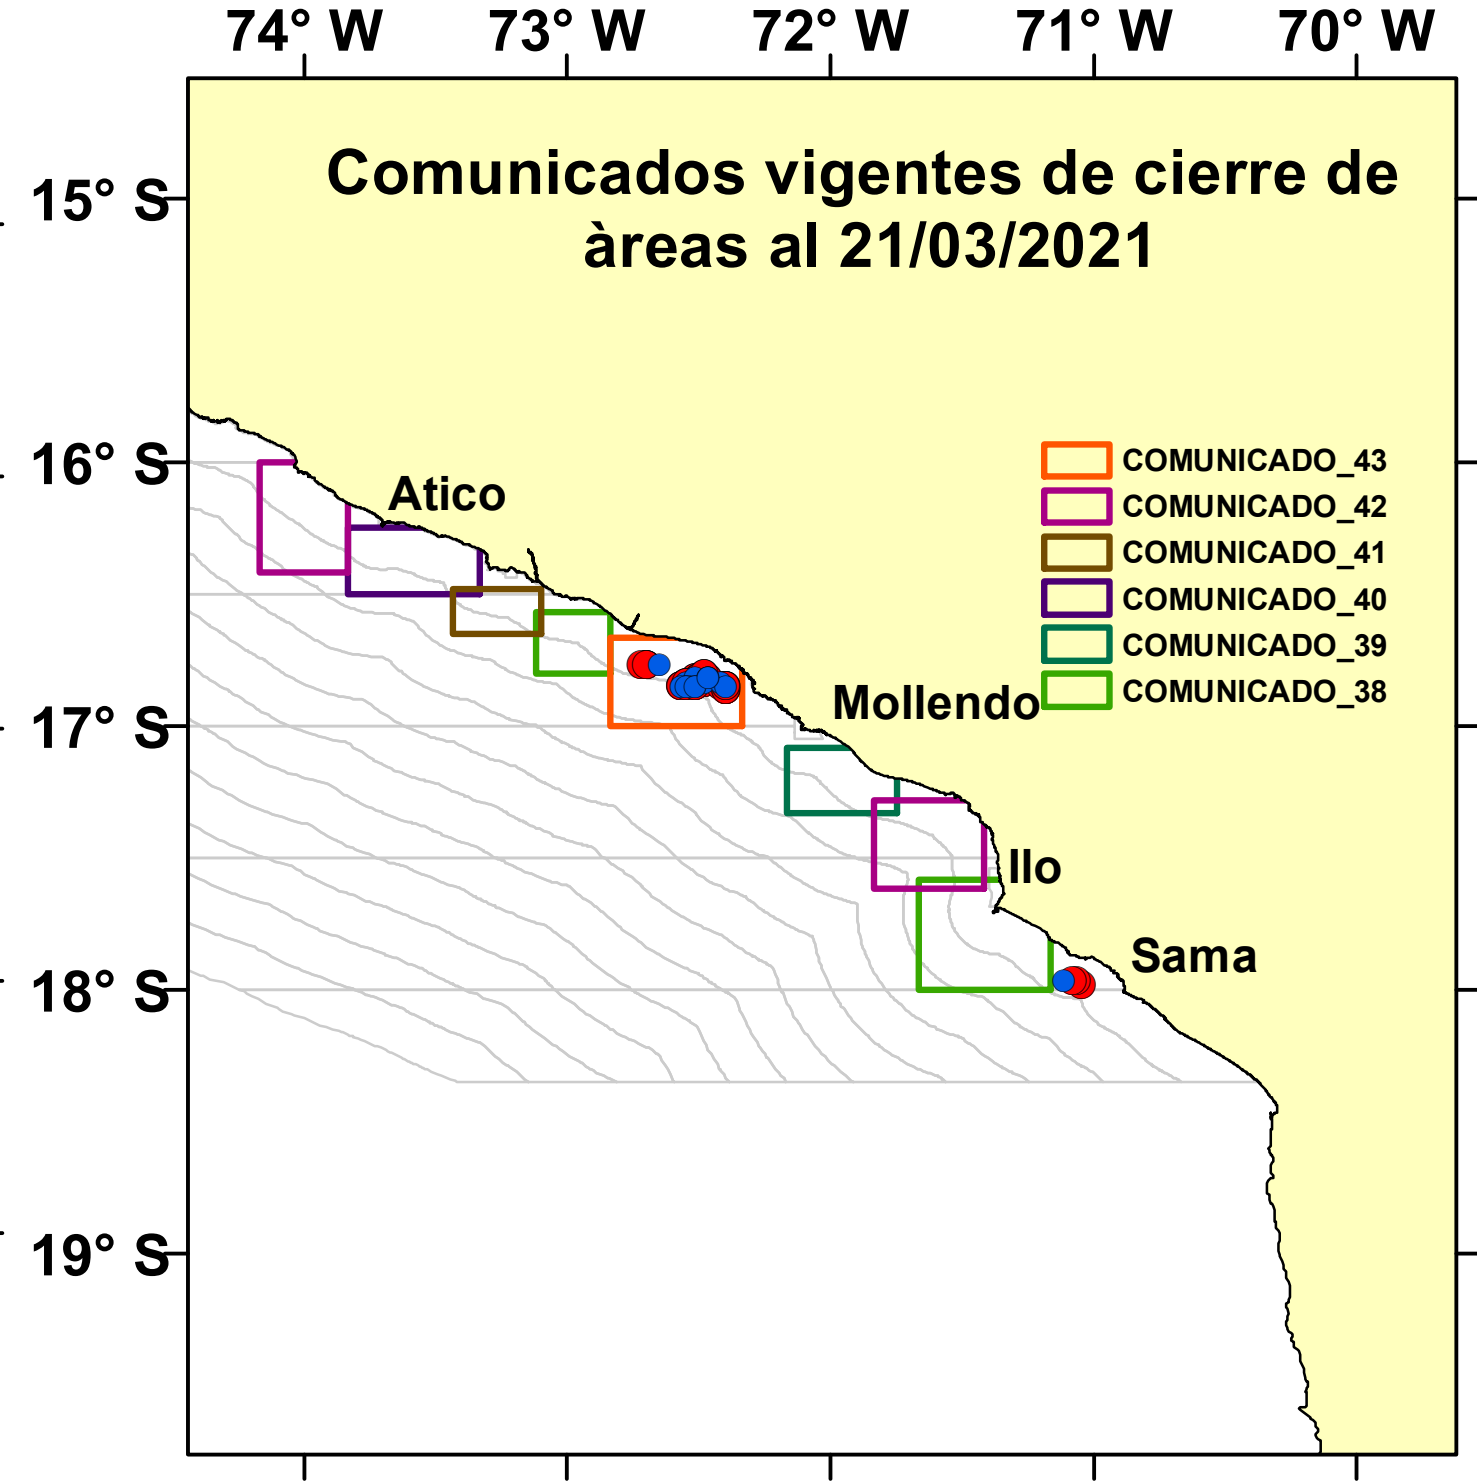

DISTRIBUCIÓN ESPACIAL DE LA ANCHOVETA REGIÓN SUR DEL 21/03/2021

Nº Comunicado y/o Resolución Ministerial	Fecha de inicio	Fecha final	Localización	Áreas (Km ²)
COM. N° 038-2021	17/03/2021	22/03/2021	Frente a Camaná - Arequipa	794
COM. N° 038-2021	17/03/2021	22/03/2021	Frente a Boliviamar - Moquegua	2506
COM. N° 039-2021	17/03/2021	22/03/2021	Frente a Punta de Bombón -Arequipa	1254
COM. N° 040-2021	18/03/2021	23/03/2021	Al sur de Atico - Arequipa	1500
COM. N° 041-2021	18/03/2021	23/03/2021	Frente a Ocoña - Arequipa	667
COM. N° 042-2021	19/03/2021	24/03/2021	Al norte de Atico - Arequipa	1665
COM. N° 042-2022	19/03/2021	24/03/2021	Al norte de Pacocha - Moquegua	1672
COM. N° 043-2021	21/03/2021	26/03/2021	Frente a Quilca - Arequipa	2004
Total				12062

Fuente: PRODUCE

Elaboración: AFIRNP/DGIRP/IMARPE