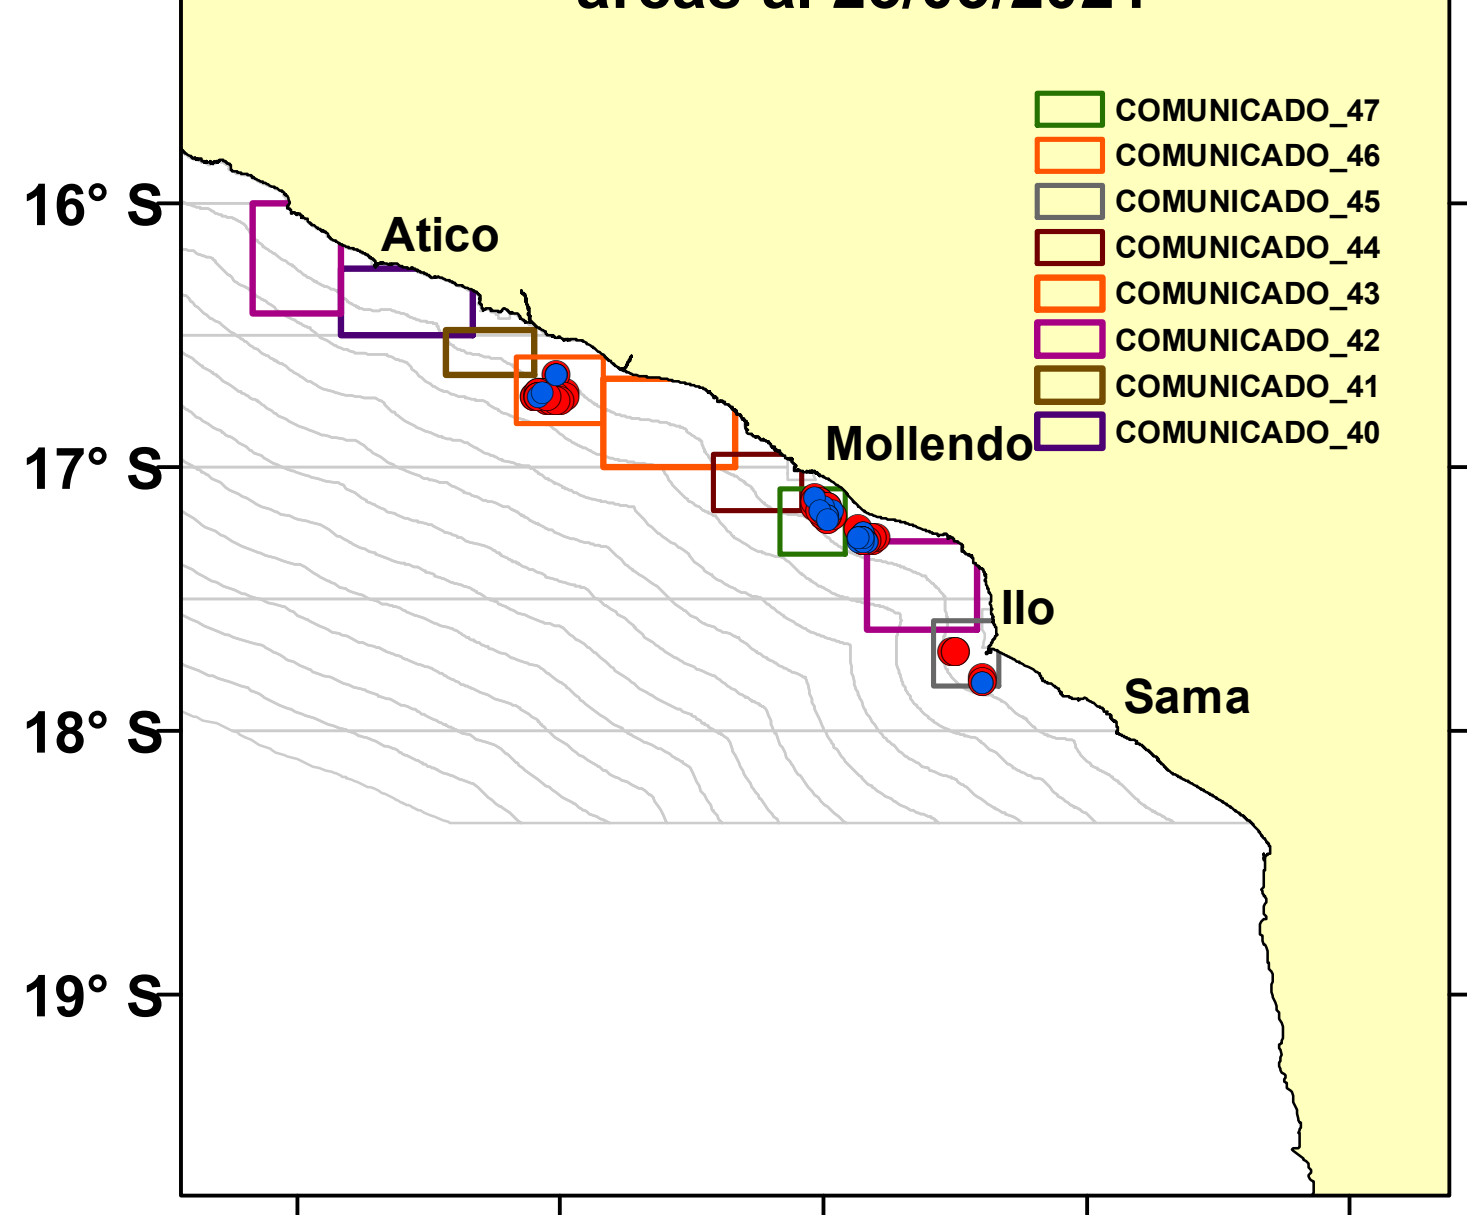

# DISTRIBUCIÓN ESPACIAL DE LA ANCHOVETA REGIÓN SUR DEL 23/03/2021

74° W 73° W 72° W 71° W 70° W

## Distribución espacial de anchoveta Región Sur del 23/03/2021

74° W 73° W 72° W 71° W 70° W

## Comunicados vigentes de cierre de áreas al 23/03/2021

Nº Comunicado y/o Resolución Ministerial	Fecha de inicio	Fecha final	Localización	Áreas (Km²)
COM. N° 040-2021	18/03/2021	23/03/2021	Al sur de Atico - Arequipa	1500
COM. N° 041-2021	18/03/2021	23/03/2021	Frente a Ocoña - Arequipa	667
COM. N° 042-2021	19/03/2021	24/03/2021	Al norte de Atico - Arequipa	1665
COM. N° 042-2021	19/03/2021	24/03/2021	Al norte de Pacocha - Moquegua	1672
COM. N° 043-2021	21/03/2021	26/03/2021	Frente a Quilca - Arequipa	2004
COM. N° 044-2021	22/03/2021	27/03/2021	Frente a Matarani - Arequipa	869
COM. N° 045-2021	23/03/2021	28/03/2021	Frente a Ilo - Moquegua	752
COM. N° 046-2021	23/03/2021	28/03/2021	Frente a Camaná - Arequipa	1001
COM. N° 047-2021	23/03/2021	28/03/2021	Frente a Cocachacra - Arequipa	752
<b>Total</b>				<b>10882</b>