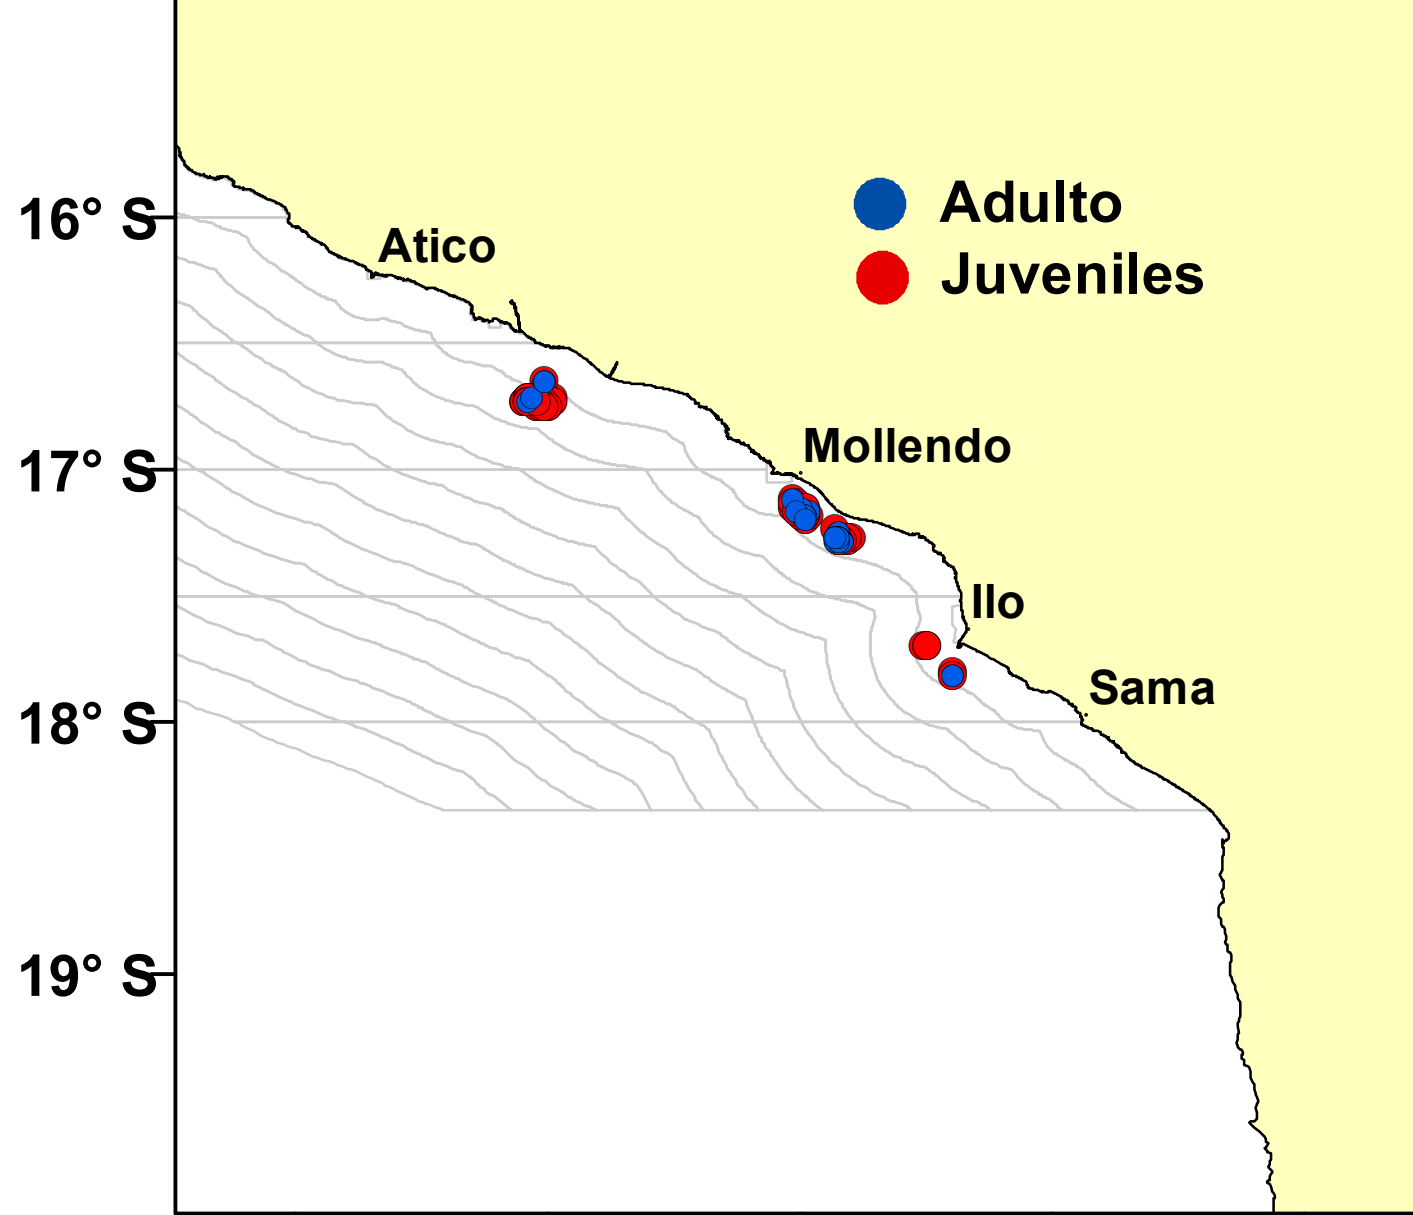

# DISTRIBUCIÓN ESPACIAL DE LA ANCHOVETA REGIÓN SUR DEL 23/03/2021

74° W 73° W 72° W 71° W 70° W

## Distribución espacial de anchoveta Región Sur del 23/03/2021

74° W 73° W 72° W 71° W 70° W

## Comunicados vigentes de cierre de áreas al 23/03/2021

Nº Comunicado y/o Resolución Ministerial	Fecha de inicio	Fecha final	Localización	Áreas (Km²)
COM. N° 040-2021	18/03/2021	23/03/2021	Al sur de Atico - Arequipa	1500
COM. N° 041-2021	18/03/2021	23/03/2021	Frente a Ocoña - Arequipa	667
COM. N° 042-2021	19/03/2021	24/03/2021	Al norte de Atico - Arequipa	1665
COM. N° 042-2021	19/03/2021	24/03/2021	Al norte de Pacocha - Moquegua	1672
COM. N° 043-2021	21/03/2021	26/03/2021	Frente a Quilca - Arequipa	2004
COM. N° 044-2021	22/03/2021	27/03/2021	Frente a Matarani - Arequipa	869
COM. N° 045-2021	23/03/2021	28/03/2021	Frente a Ilo - Moquegua	752
COM. N° 046-2021	23/03/2021	28/03/2021	Frente a Camaná - Arequipa	1001
COM. N° 047-2021	23/03/2021	28/03/2021	Frente a Cocachacra - Arequipa	752
<b>Total</b>				<b>10882</b>