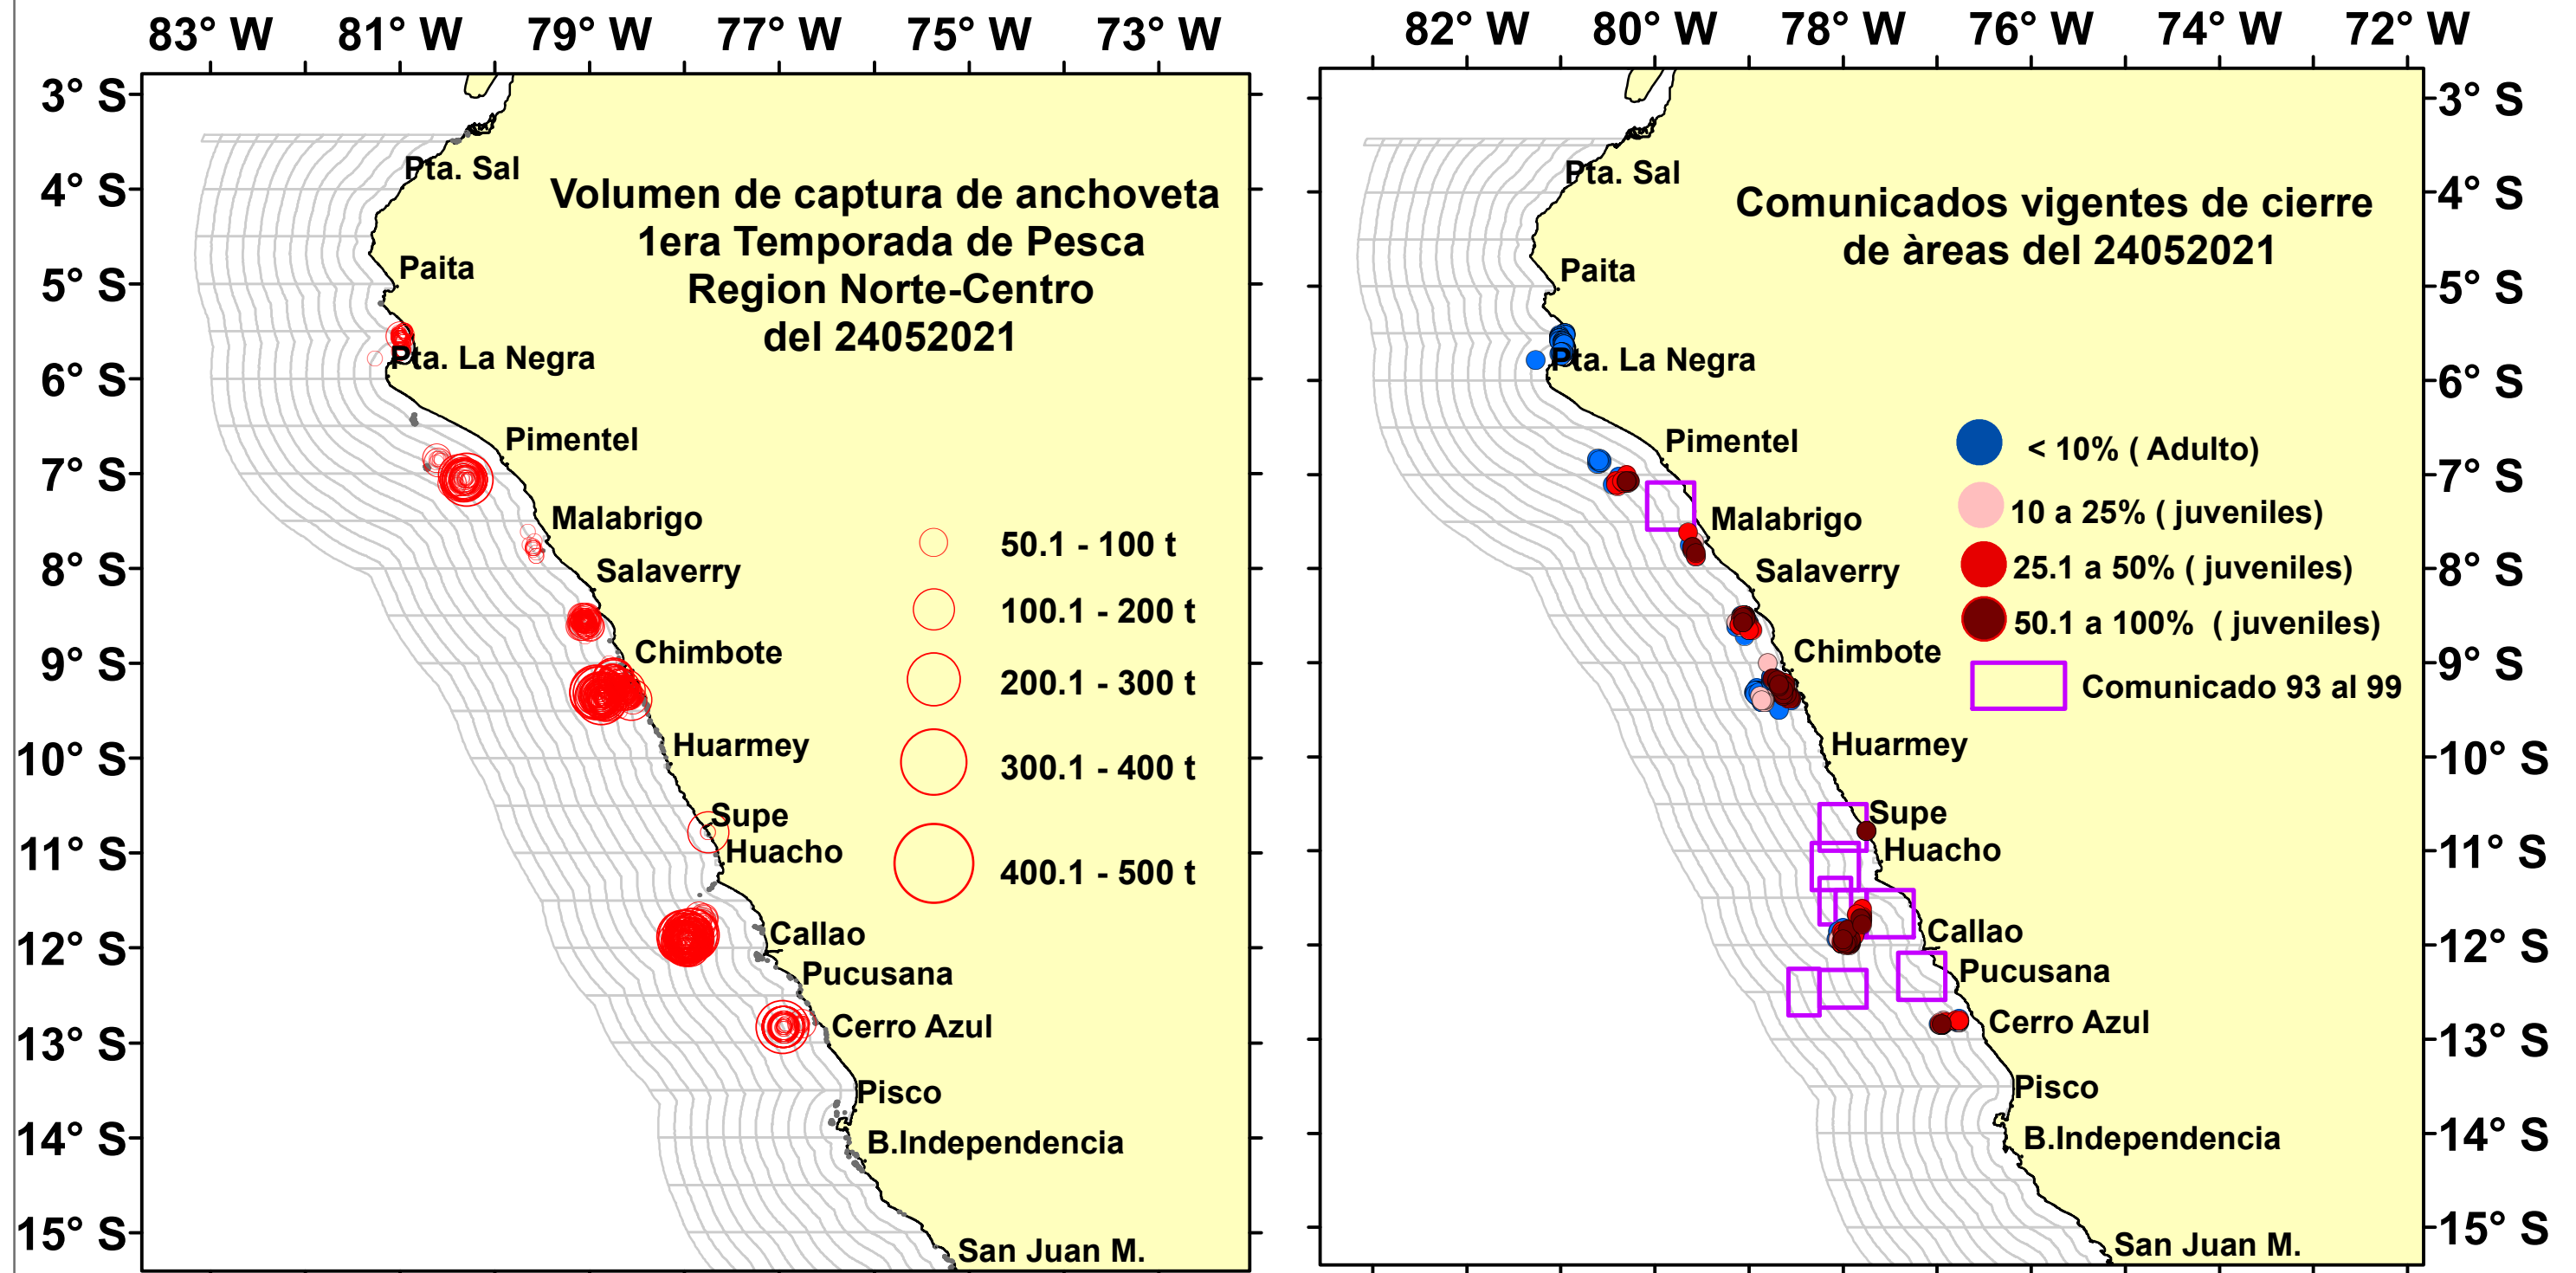

DISTRIBUCIÓN ESPACIAL DE LA ANCHOVETA REGIÓN NORTE CENTRO DEL 24/05/2021

Fuente: PRODUCE

Elaboración: AFIRNP/DGIRP/IMARPE

Región: Norte-Centro

Datum: WG84

Escala: 1:7,736,627.55