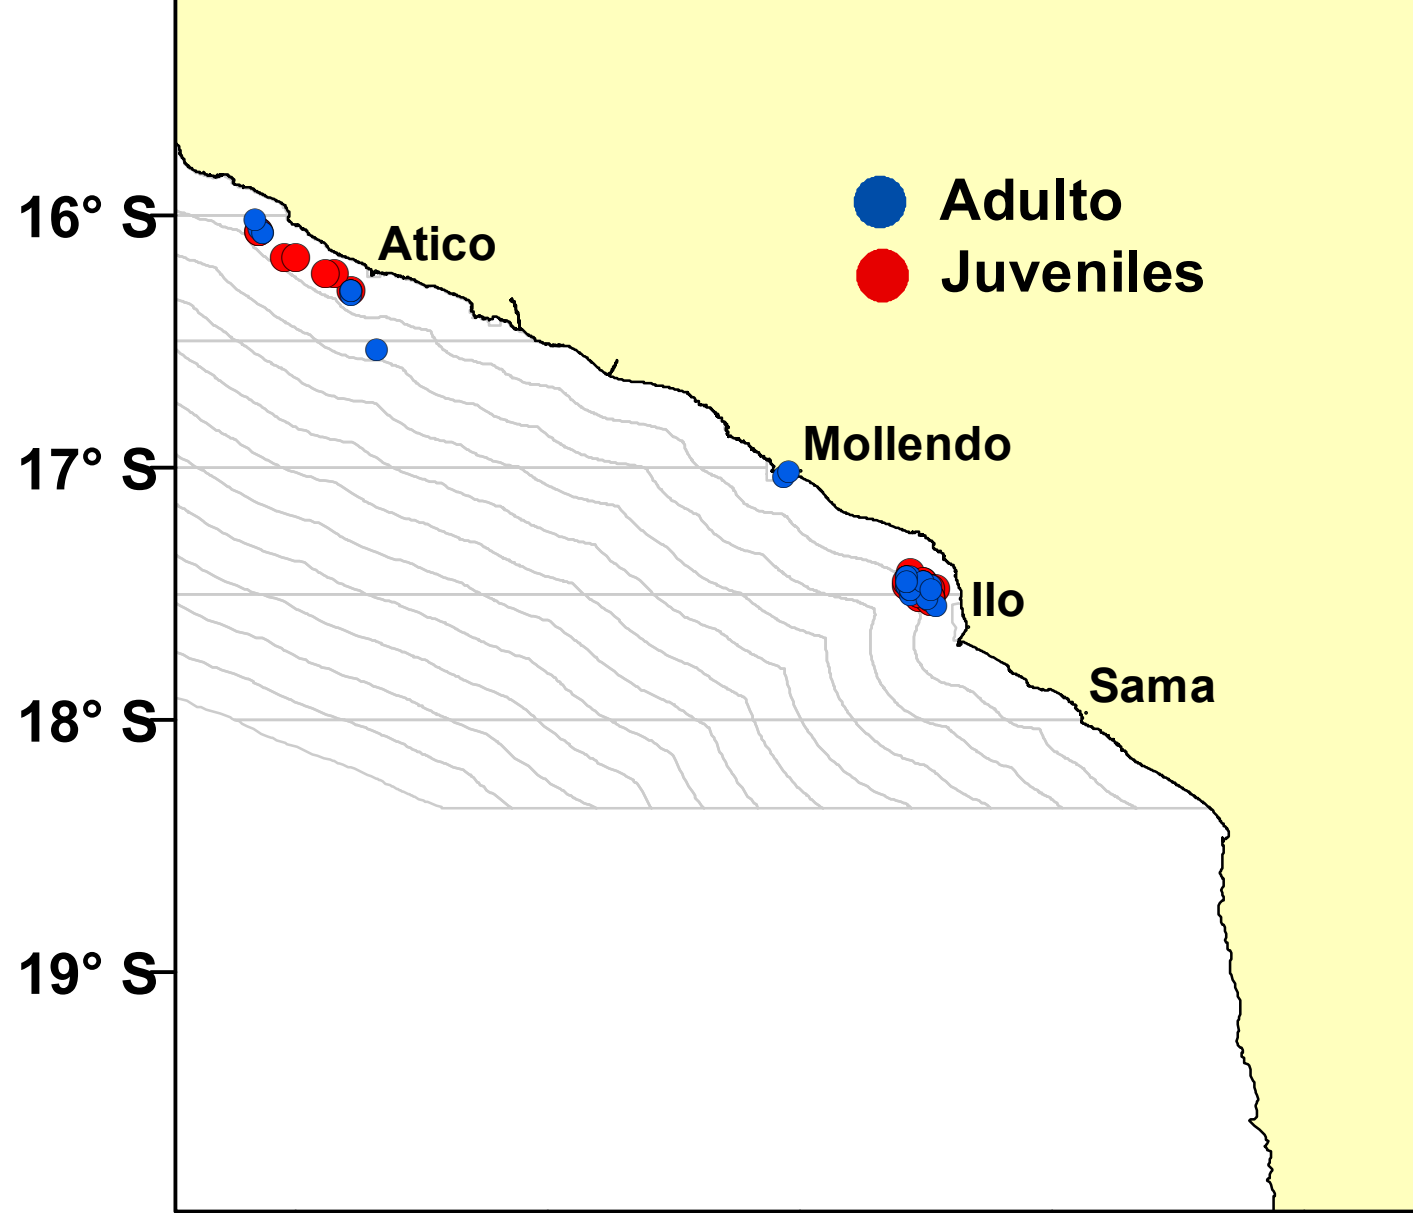

# DISTRIBUCIÓN ESPACIAL DE LA ANCHOVETA REGIÓN SUR DEL 25/03/2021

74° W 73° W 72° W 71° W 70° W

**Distribución espacial de anchoveta  
Región Sur del 25/03/2021**

74° W 73° W 72° W 71° W 70° W

**Comunicados vigentes de cierre de  
áreas al 25/03/2021**

Nº Comunicado y/o Resolución Ministerial	Fecha de inicio	Fecha final	Localización	Áreas (Km²)
COM. N° 043-2021	21/03/2021	26/03/2021	Frente a Quilca - Arequipa	2004
COM. N° 044-2021	22/03/2021	27/03/2021	Frente a Matarani - Arequipa	869
COM. N° 045-2021	23/03/2021	28/03/2021	Frente a Ilo - Moquegua	752
COM. N° 046-2021	23/03/2021	28/03/2021	Frente a Camaná - Arequipa	1001
COM. N° 047-2021	23/03/2021	28/03/2021	Frente a Cocachacra - Arequipa	752
COM. N° 048-2021	24/03/2021	29/03/2021	Frente a Ocoña - Arequipa	1000
COM. N° 049-2021	24/03/2021	29/03/2021	Frente a Boliviamar - Moquegua	801
COM. N° 050-2021	25/03/2021	30/03/2021	Al norte de Atico - Arequipa	2497
<b>Total</b>				<b>9676</b>

Fuente: PRODUCE

Elaboración: AFIRNP/DGIRP/IMARPE