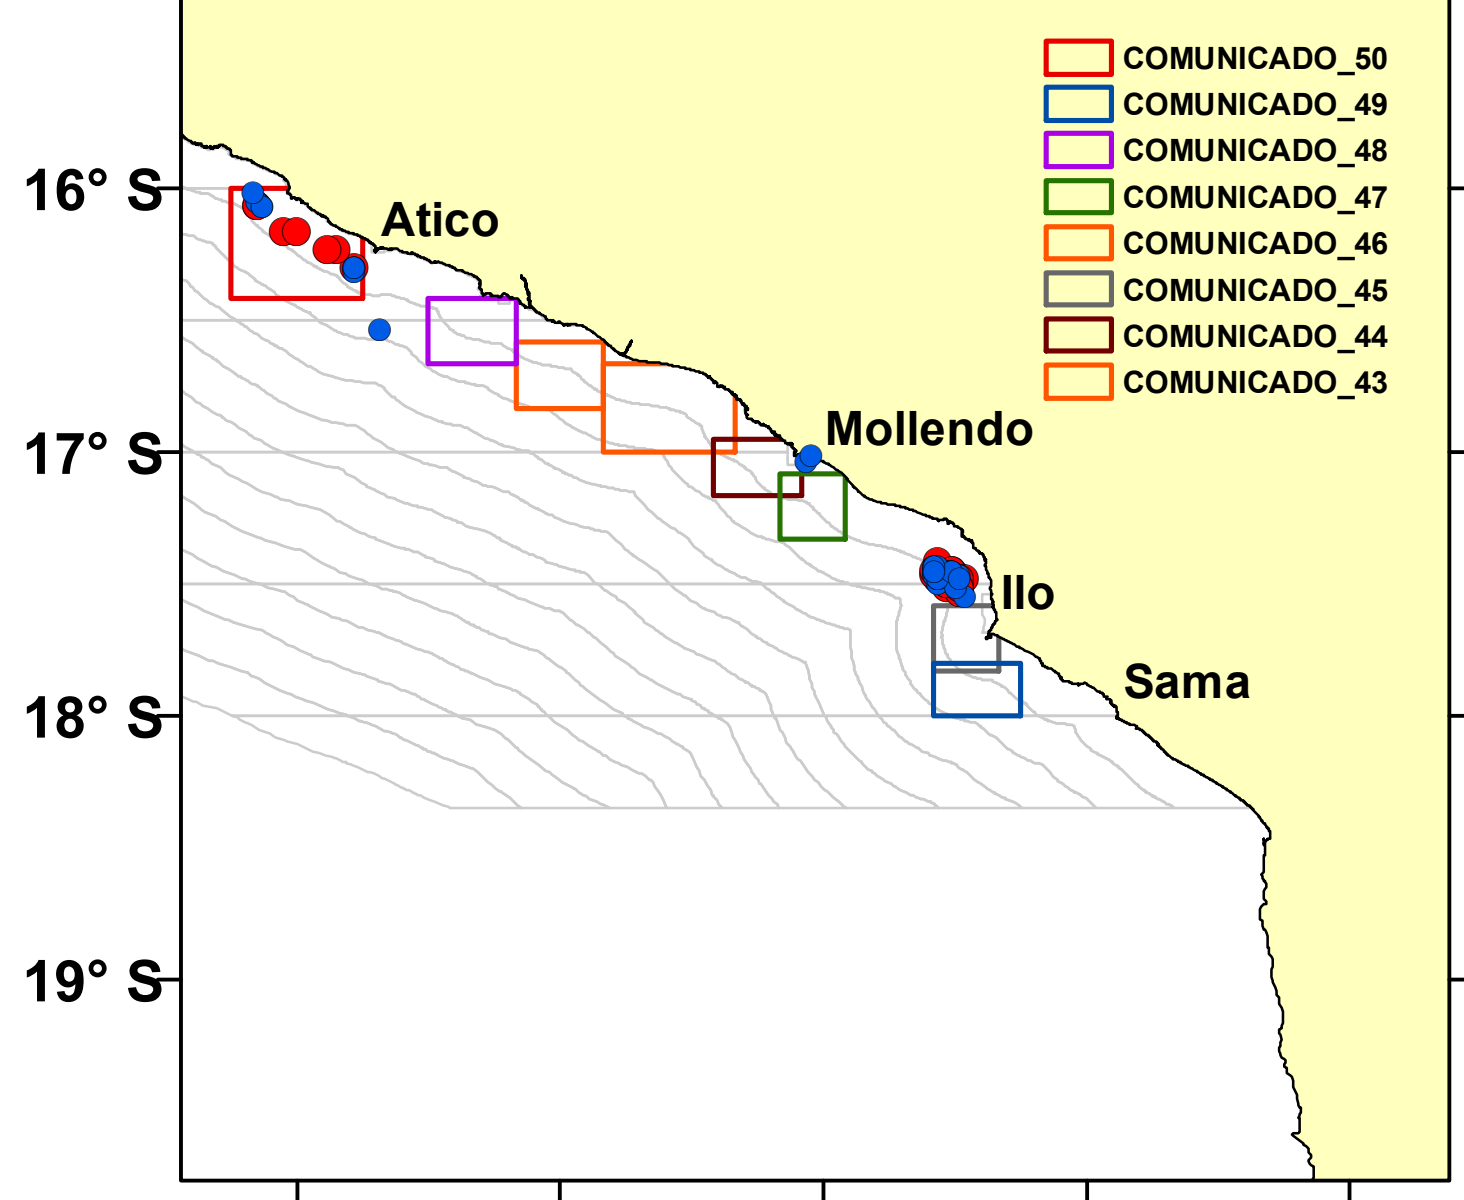

# DISTRIBUCIÓN ESPACIAL DE LA ANCHOVETA REGIÓN SUR DEL 25/03/2021

74° W 73° W 72° W 71° W 70° W

**Distribución espacial de anchoveta  
Región Sur del 25/03/2021**

74° W 73° W 72° W 71° W 70° W

**Comunicados vigentes de cierre de  
áreas al 25/03/2021**

Nº Comunicado y/o Resolución Ministerial	Fecha de inicio	Fecha final	Localización	Áreas (Km²)
COM. N° 043-2021	21/03/2021	26/03/2021	Frente a Quilca - Arequipa	2004
COM. N° 044-2021	22/03/2021	27/03/2021	Frente a Matarani - Arequipa	869
COM. N° 045-2021	23/03/2021	28/03/2021	Frente a Ilo - Moquegua	752
COM. N° 046-2021	23/03/2021	28/03/2021	Frente a Camaná - Arequipa	1001
COM. N° 047-2021	23/03/2021	28/03/2021	Frente a Cocachacra - Arequipa	752
COM. N° 048-2021	24/03/2021	29/03/2021	Frente a Ocoña - Arequipa	1000
COM. N° 049-2021	24/03/2021	29/03/2021	Frente a Boliviamar - Moquegua	801
COM. N° 050-2021	25/03/2021	30/03/2021	Al norte de Atico - Arequipa	2497
<b>Total</b>				<b>9676</b>

Fuente: PRODUCE

Elaboración: AFIRNP/DGIRP/IMARPE