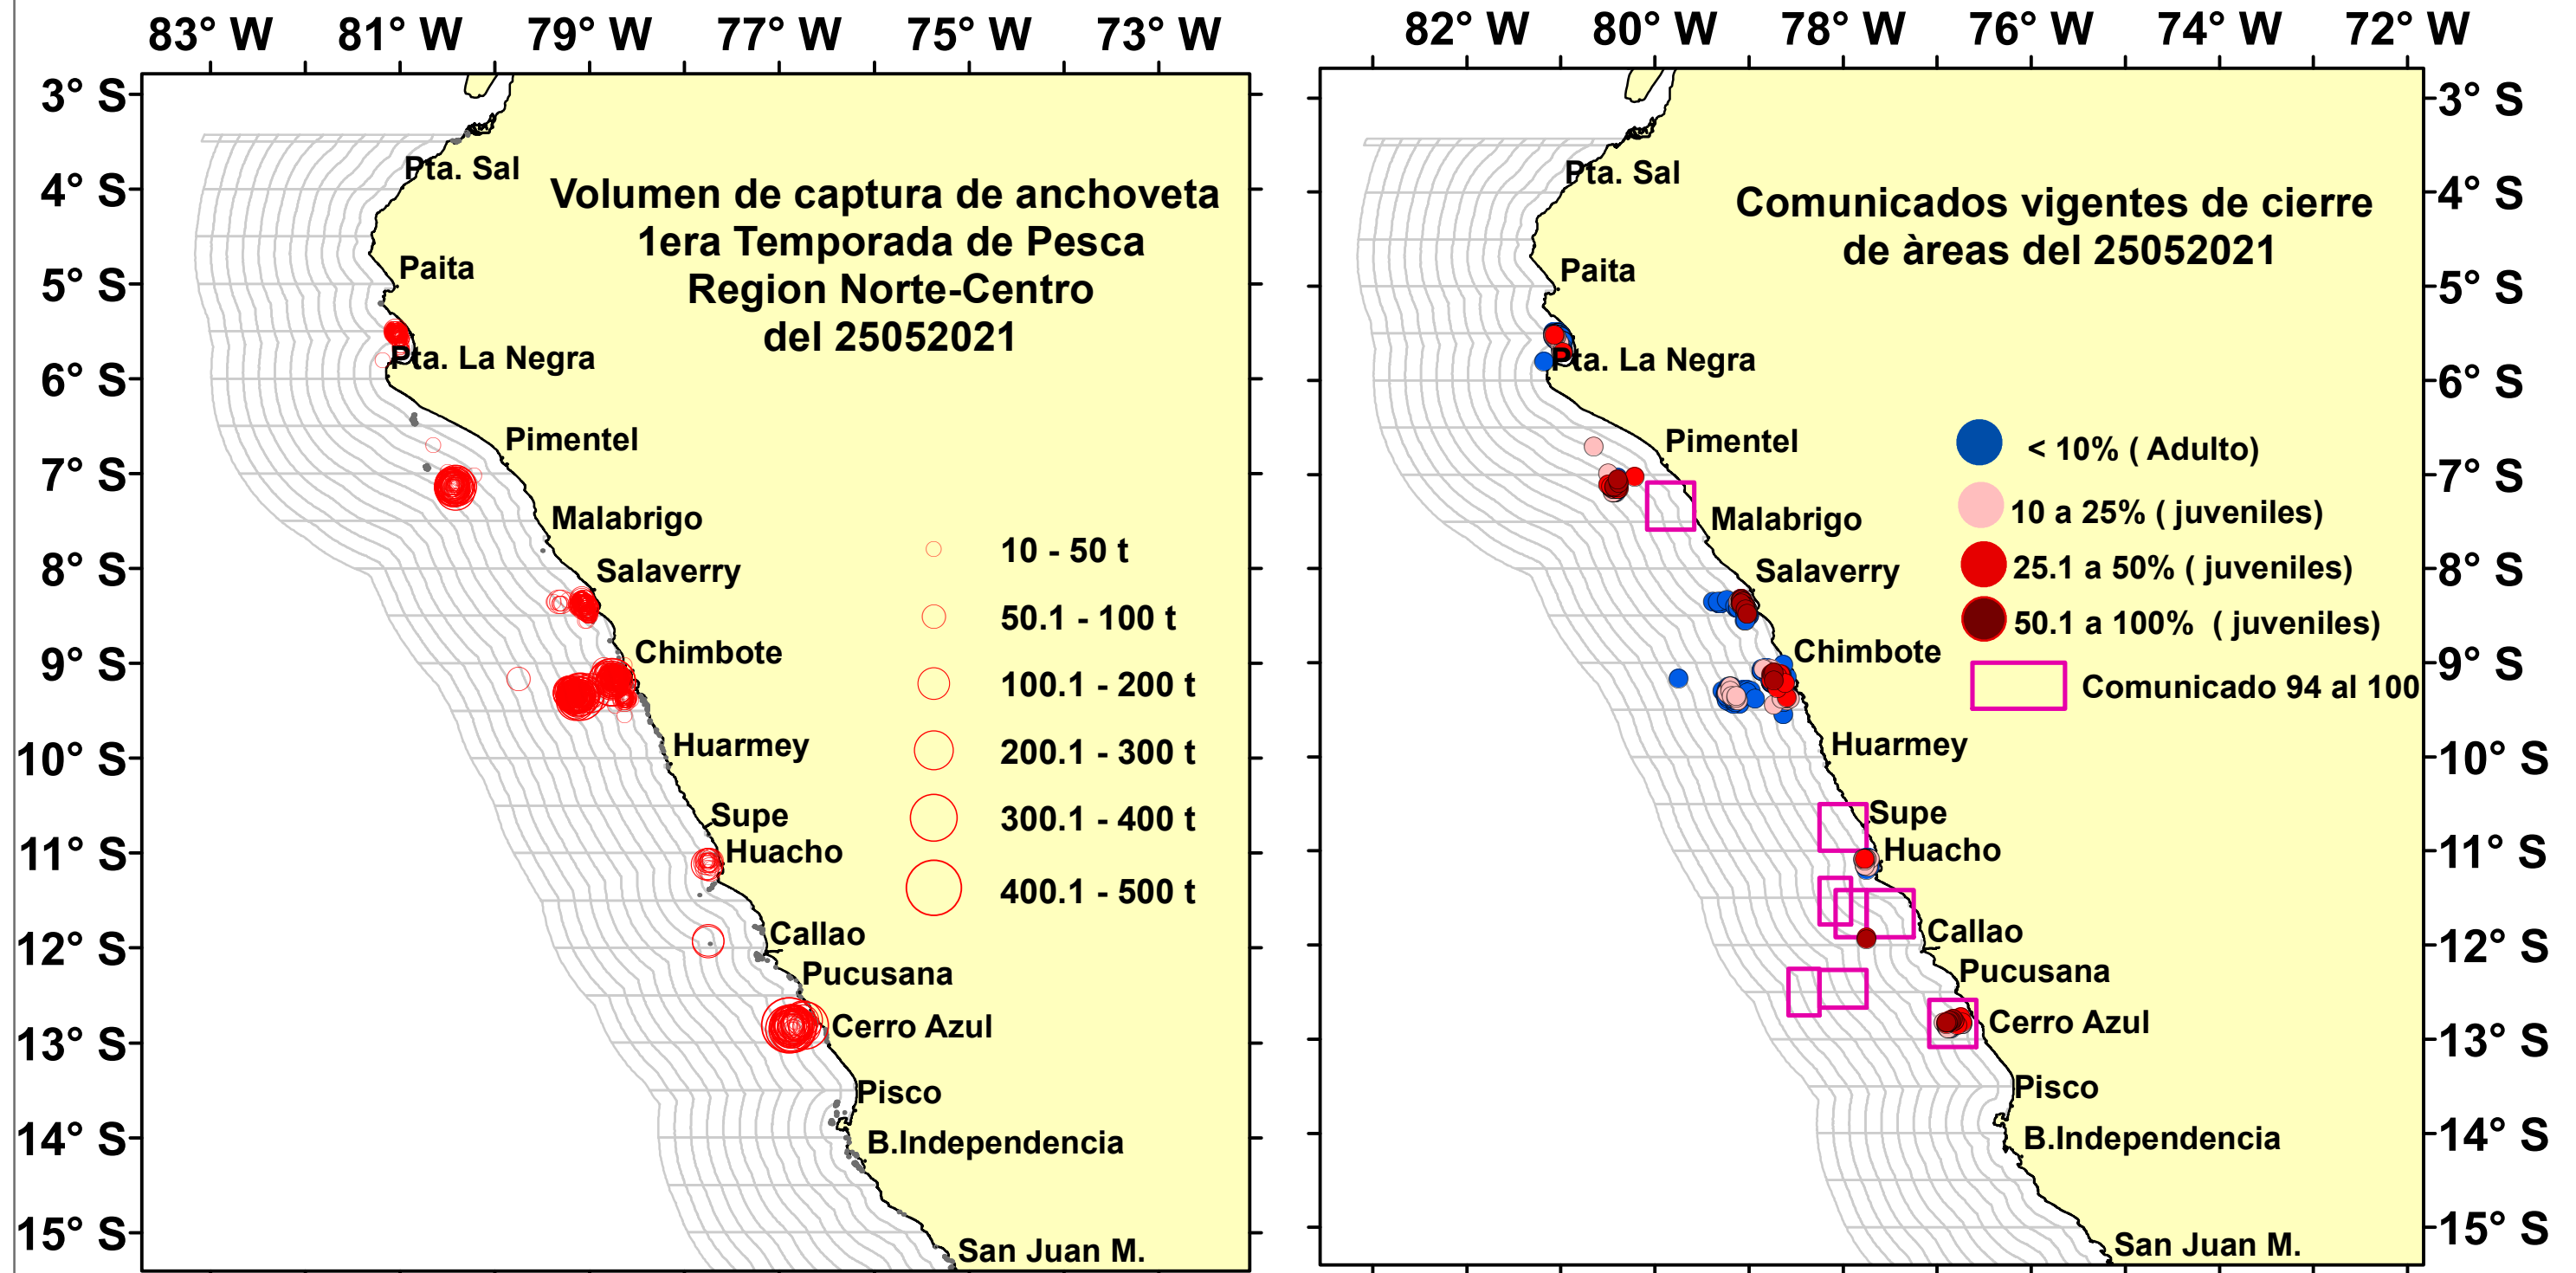

DISTRIBUCIÓN ESPACIAL DE LA ANCHOVETA REGIÓN NORTE CENTRO DEL 25/05/2021

Fuente: PRODUCE

Elaboración: AFIRNP/DGIRP/IMARPE

Región: Norte-Centro

Datum: WG84

Escala: 1:7,736,627.55