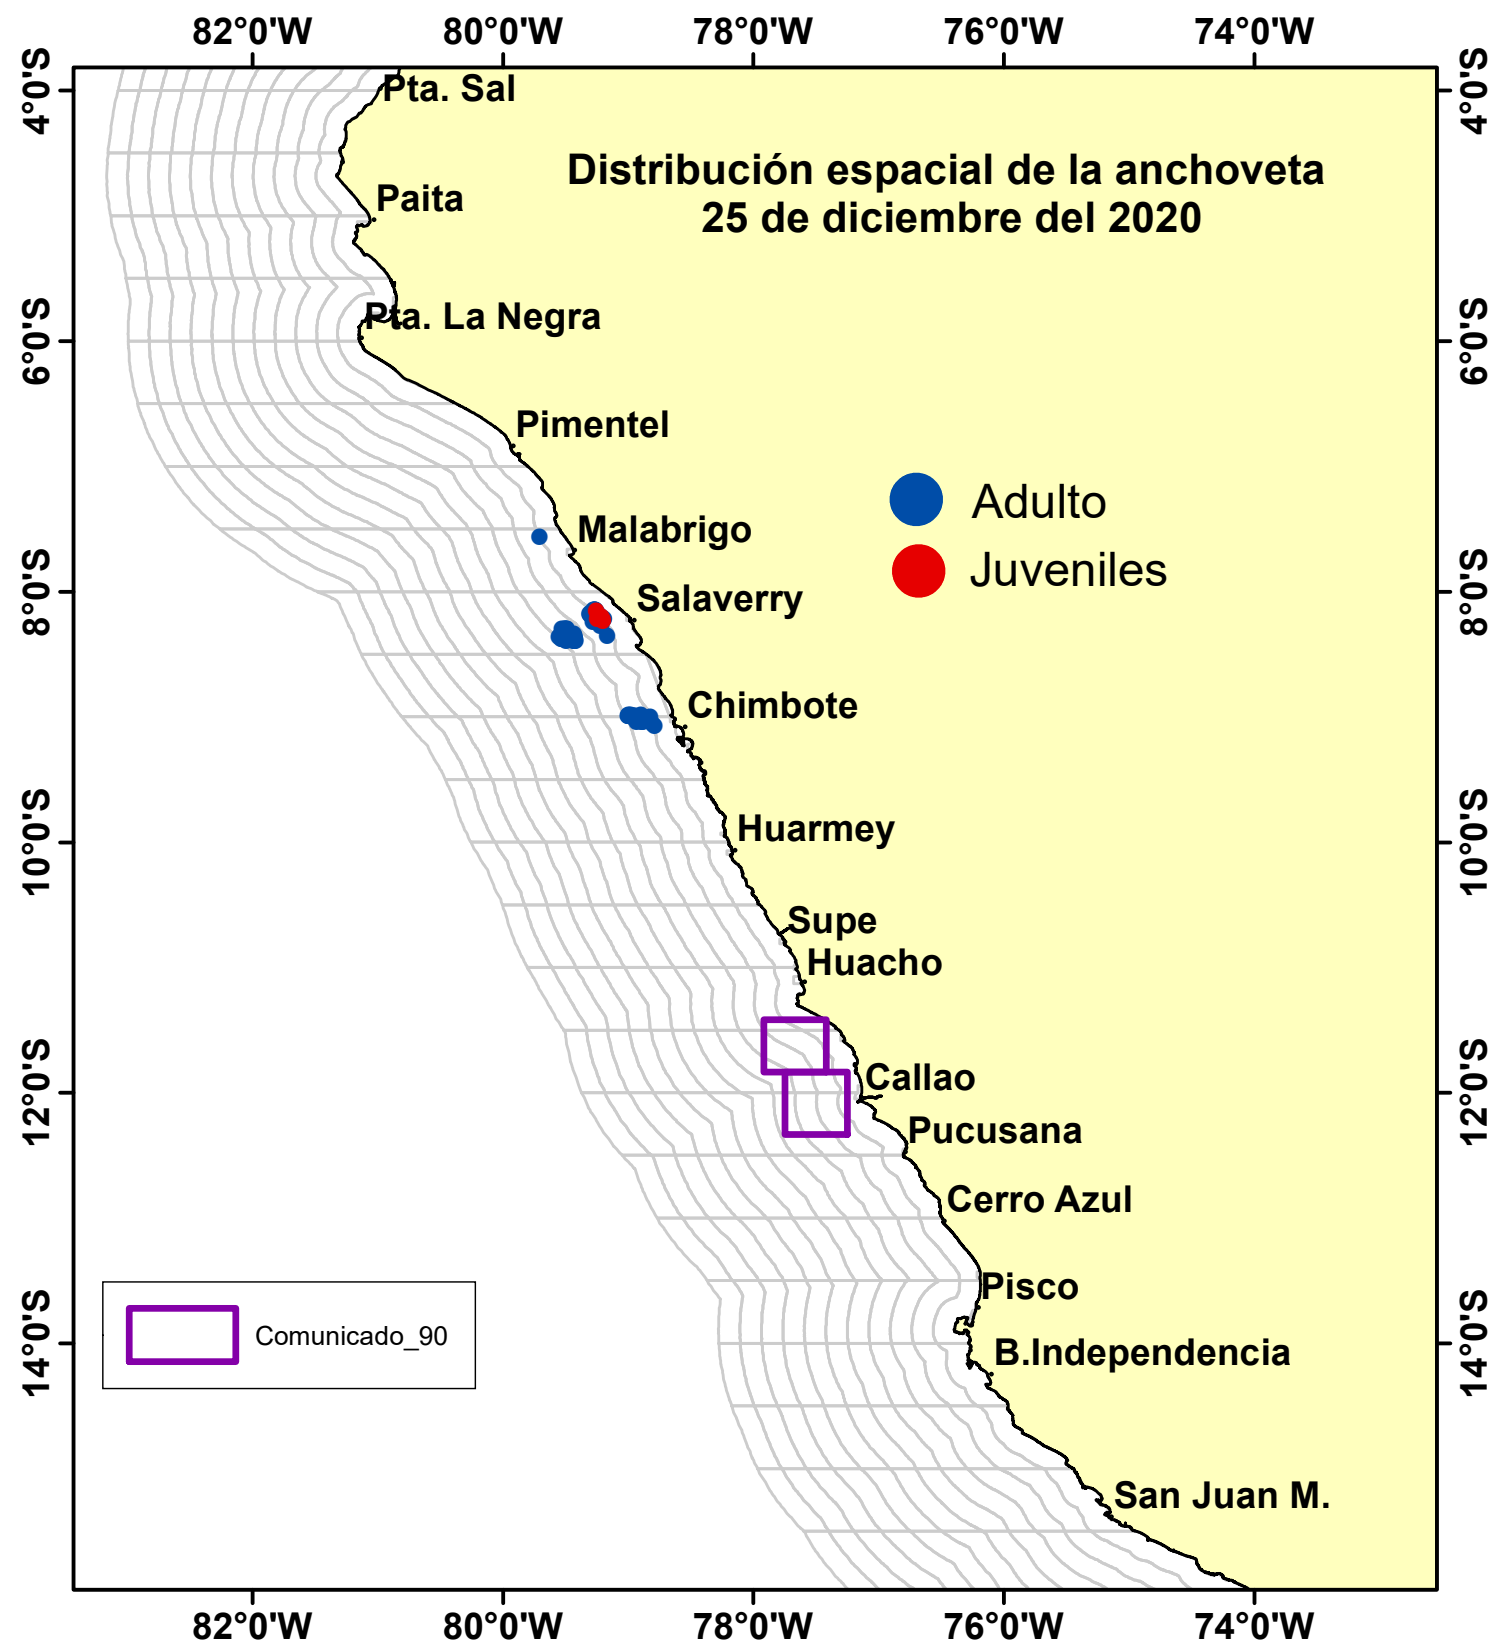

DISTRIBUCIÓN ESPACIAL DE LA ANCHOVETA REGIÓN NORTE CENTRO DEL 25/12/2020

INFORMACIÓN ESPACIAL

Región: Norte-Centro

Datum: WG84

Escala: 1:6,710,351.28

Nº Comunicado y/o Resolución Ministerial	Fecha de inicio	Fecha final	Localización	Áreas (Km ²)
comunicado_90	21/12/2020	26/12/2020	Frente a Callao y Chancay	5538
Total				5538