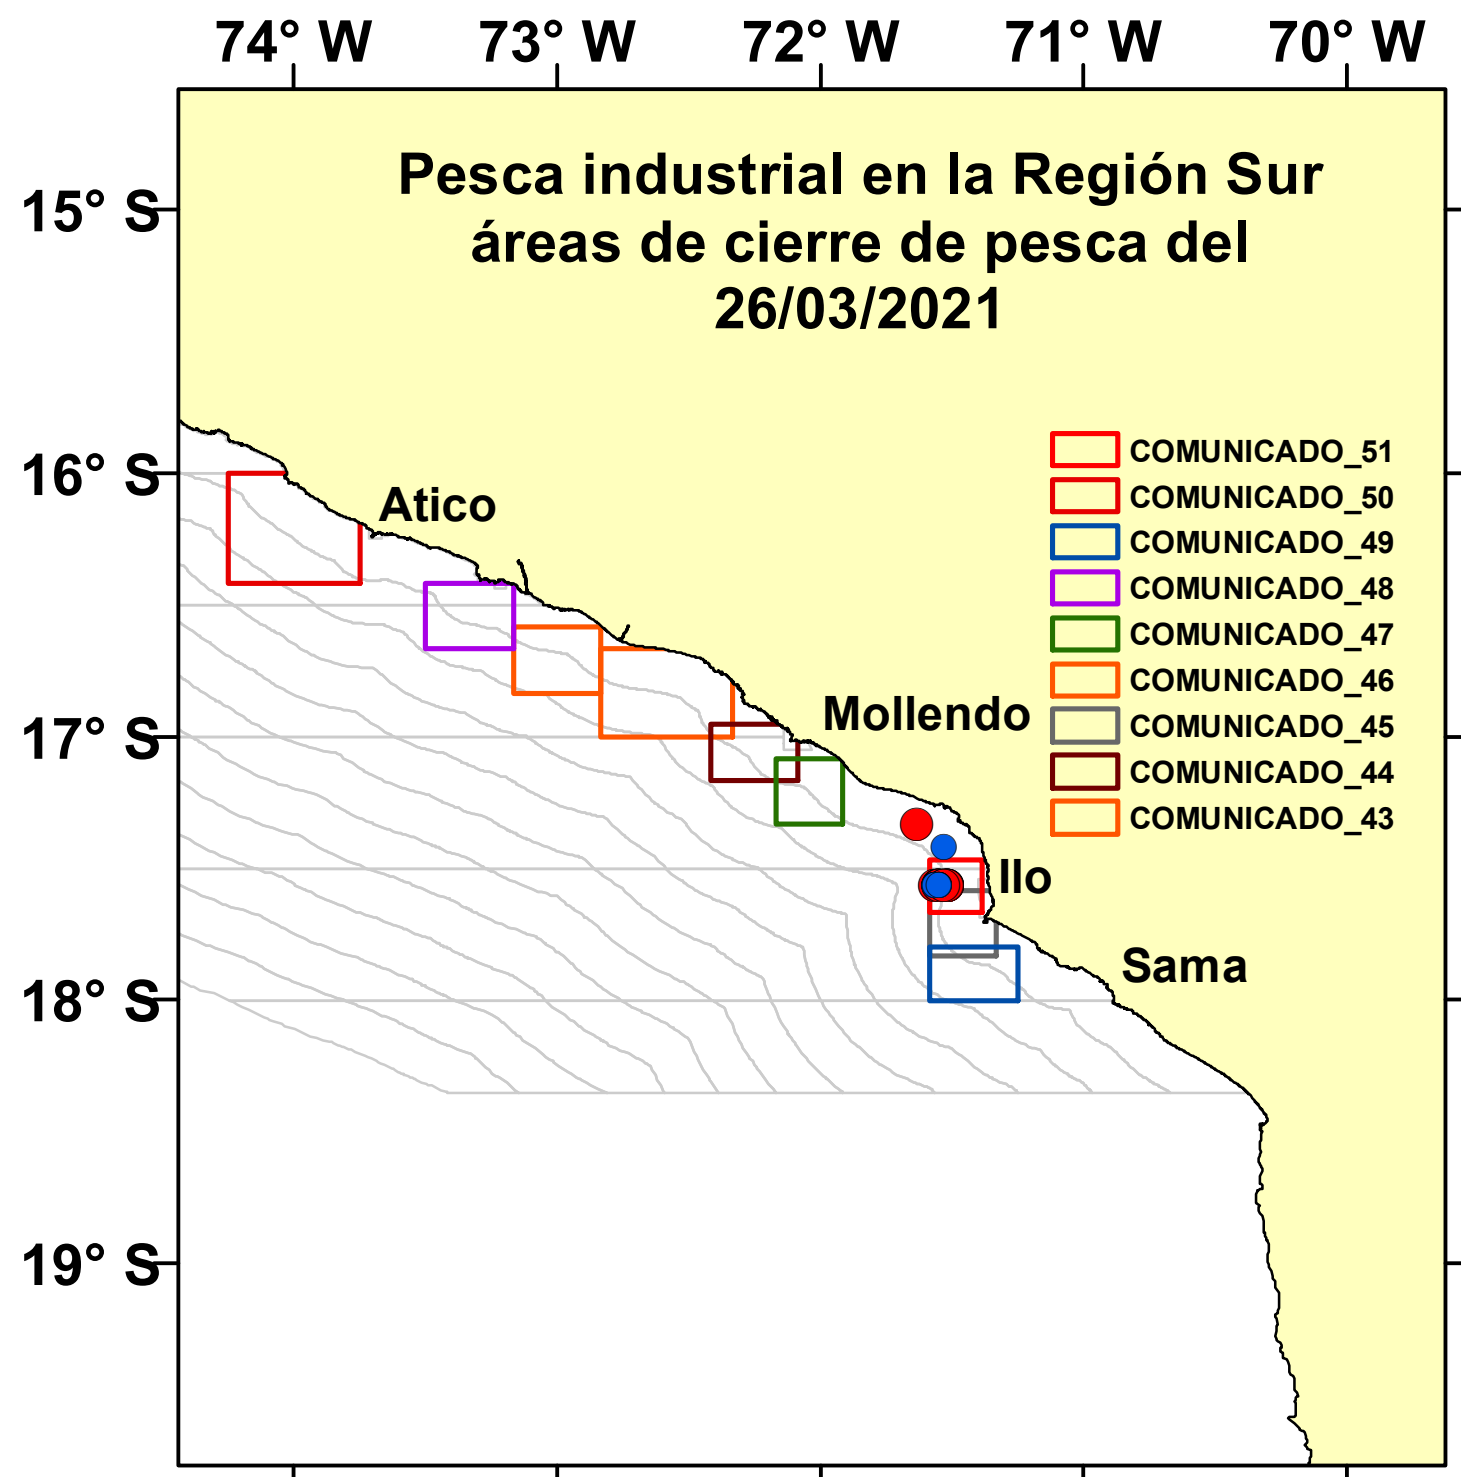

DISTRIBUCIÓN ESPACIAL DE LA ANCHOVETA REGIÓN SUR DEL 26/03/2021

Nº Comunicado y/o Resolución Ministerial	Fecha de inicio	Fecha final	Localización	Áreas (Km ²)
COM. N° 043-2021	21/03/2021	26/03/2021	Frente a Quilca - Arequipa	2004
COM. N° 044-2021	22/03/2021	27/03/2021	Frente a Matarani - Arequipa	869
COM. N° 045-2021	23/03/2021	28/03/2021	Frente a Ilo - Moquegua	752
COM. N° 046-2021	23/03/2021	28/03/2021	Frente a Camaná - Arequipa	1001
COM. N° 047-2021	23/03/2021	28/03/2021	Frente a Cocachacra - Arequipa	752
COM. N° 048-2021	24/03/2021	29/03/2021	Frente a Ocoña - Arequipa	1000
COM. N° 049-2021	24/03/2021	29/03/2021	Frente a Boliviamar - Moquegua	801
COM. N° 050-2021	25/03/2021	30/03/2021	Al norte de Atico - Arequipa	2497
Total				9676

Fuente: PRODUCE
Elaboración: AFIRNP/DGIRP/IMARPE