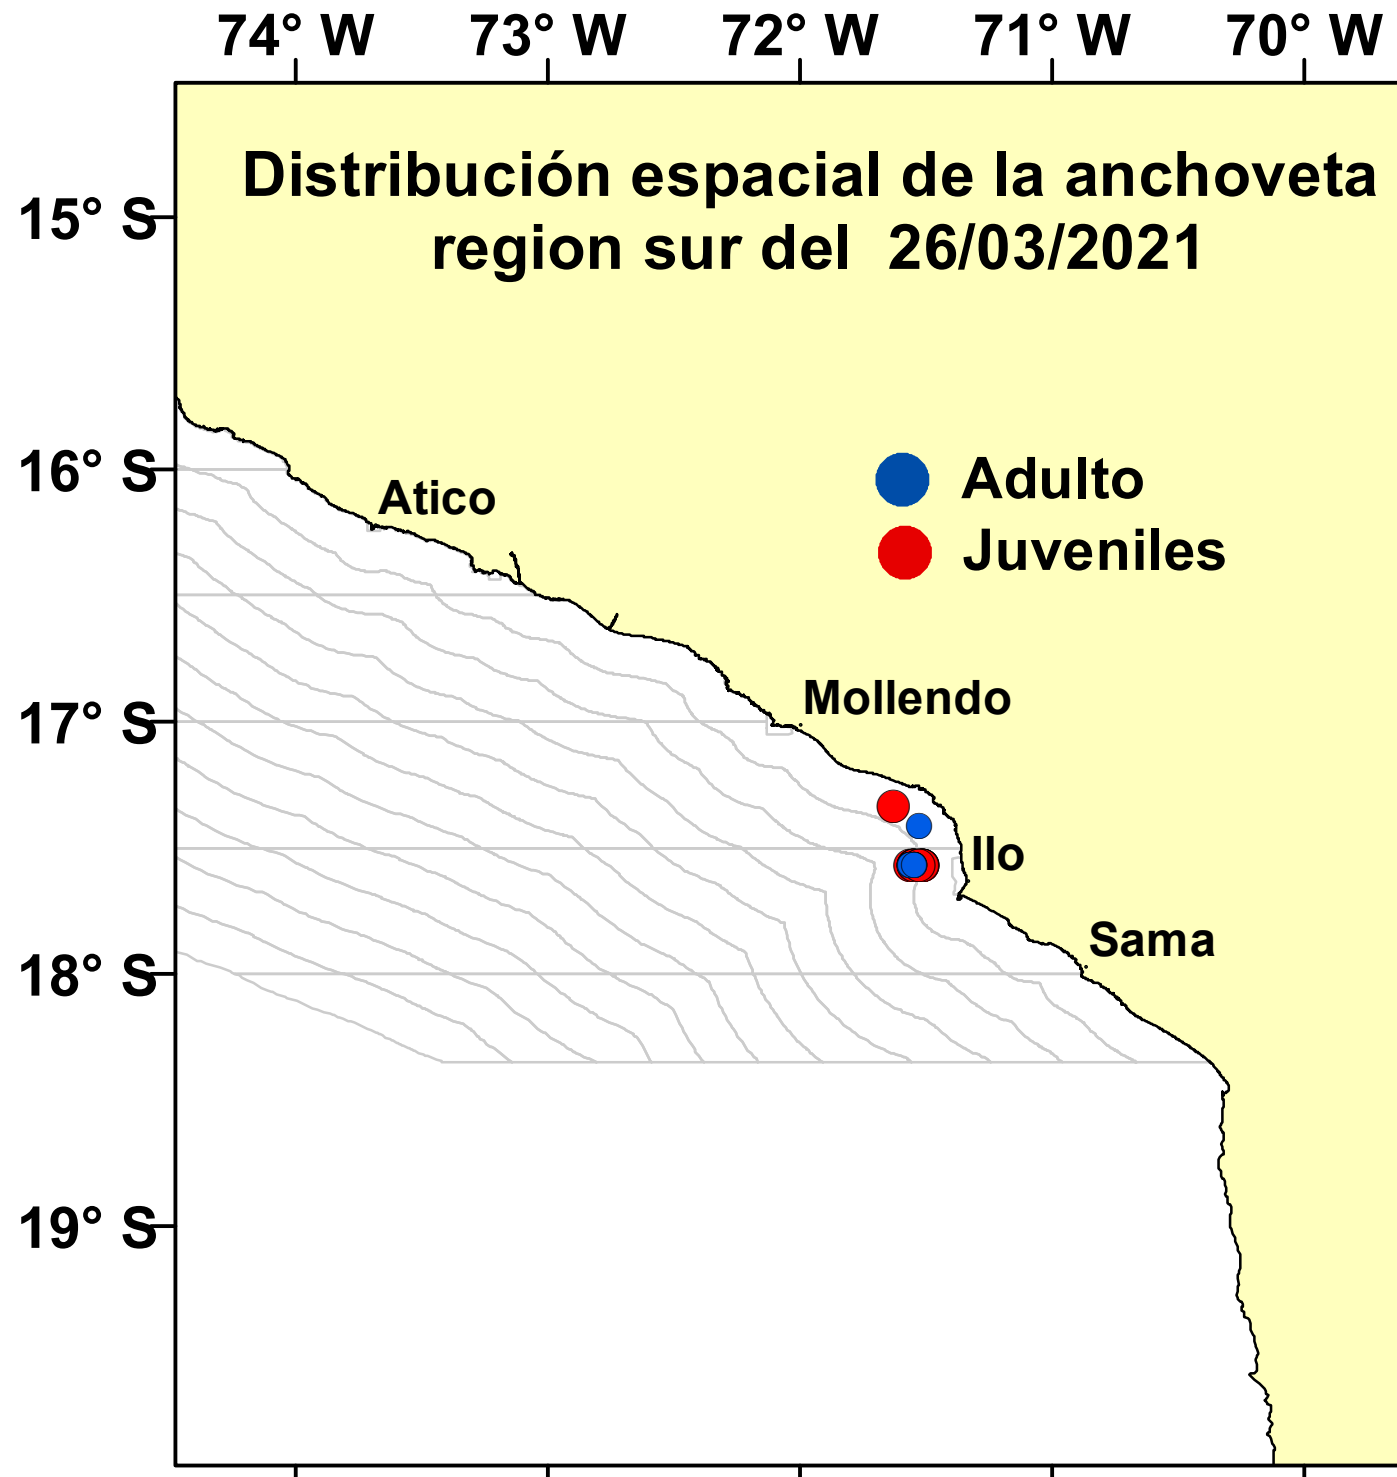

DISTRIBUCIÓN ESPACIAL DE LA ANCHOVETA REGIÓN SUR DEL 26/03/2021

Nº Comunicado y/o Resolución Ministerial	Fecha de inicio	Fecha final	Localización	Áreas (Km ²)
COM. N° 043-2021	21/03/2021	26/03/2021	Frente a Quilca - Arequipa	2004
COM. N° 044-2021	22/03/2021	27/03/2021	Frente a Matarani - Arequipa	869
COM. N° 045-2021	23/03/2021	28/03/2021	Frente a Ilo - Moquegua	752
COM. N° 046-2021	23/03/2021	28/03/2021	Frente a Camaná - Arequipa	1001
COM. N° 047-2021	23/03/2021	28/03/2021	Frente a Cocachacra - Arequipa	752
COM. N° 048-2021	24/03/2021	29/03/2021	Frente a Ocoña - Arequipa	1000
COM. N° 049-2021	24/03/2021	29/03/2021	Frente a Boliviamar - Moquegua	801
COM. N° 050-2021	25/03/2021	30/03/2021	Al norte de Atico - Arequipa	2497
Total				9676

Fuente: PRODUCE
Elaboración: AFIRNP/DGIRP/IMARPE