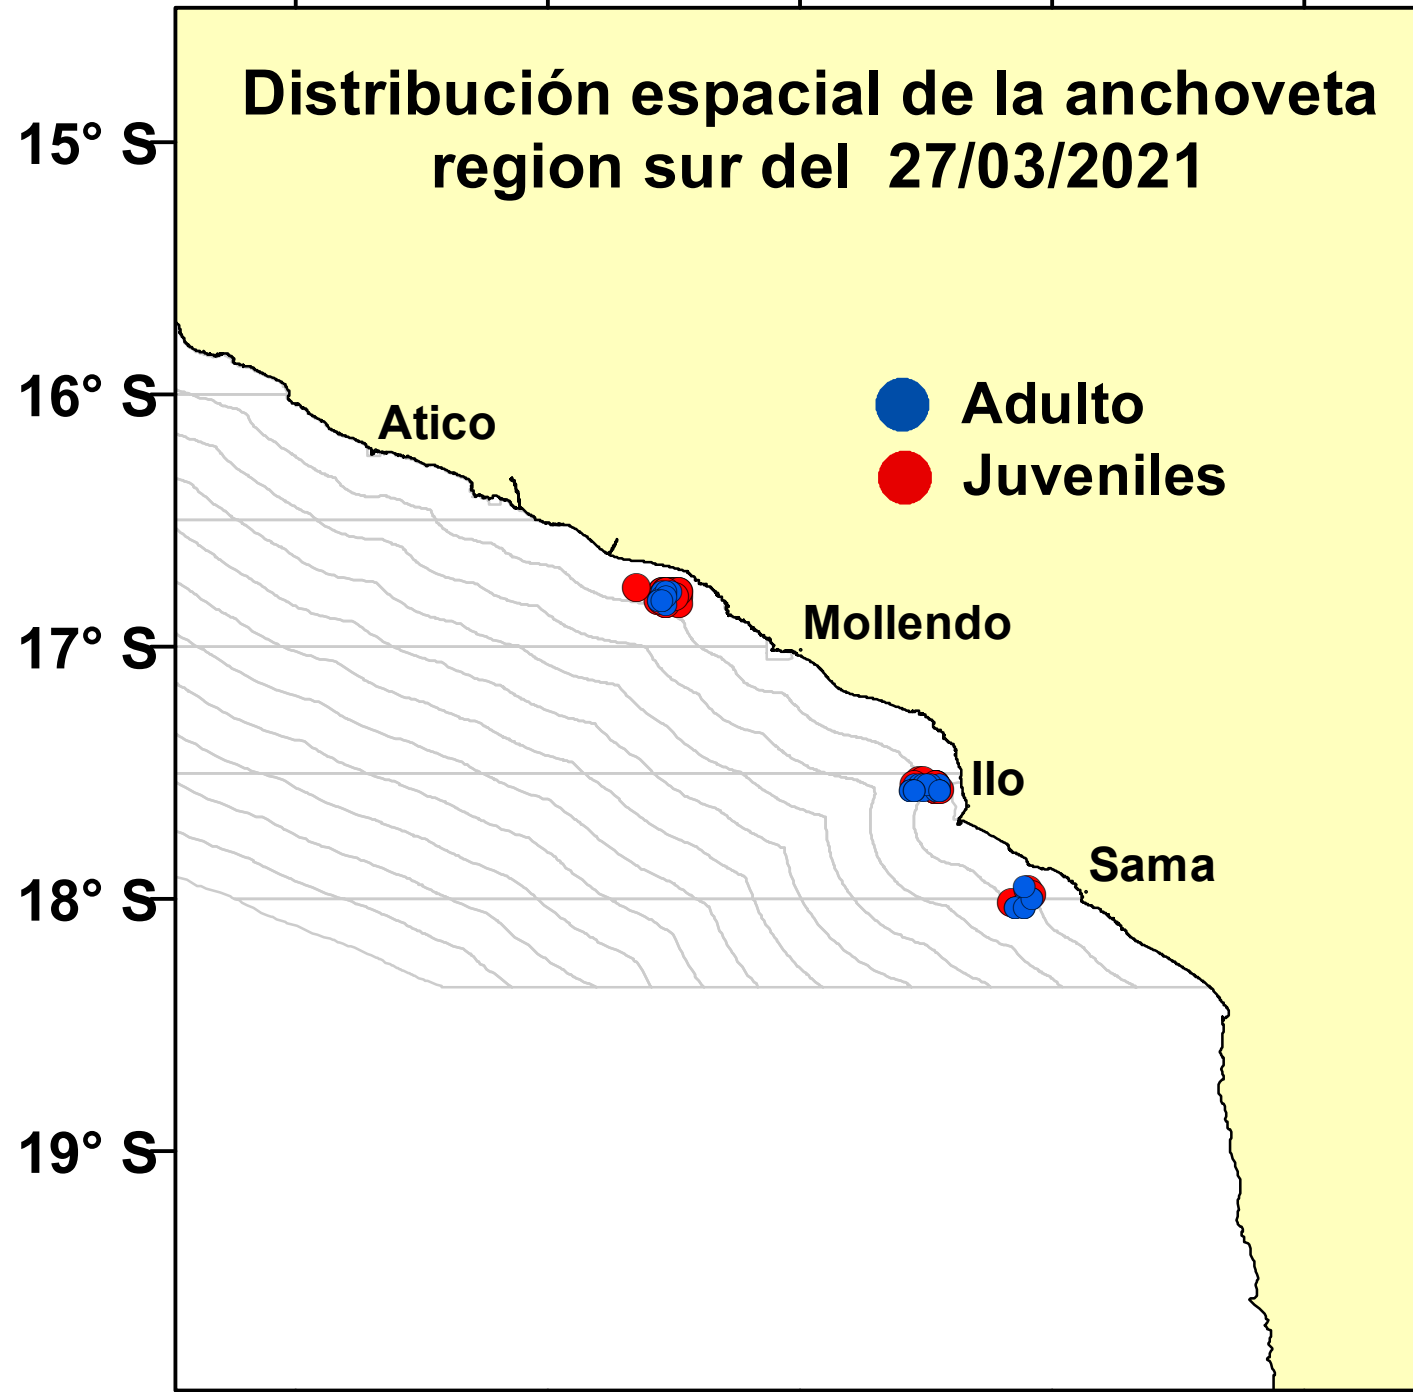

DISTRIBUCIÓN ESPACIAL DE LA ANCHOVETA REGIÓN SUR DEL 27/03/2021

74° W 73° W 72° W 71° W 70° W

74° W 73° W 72° W 71° W 70° W

Nº Comunicado y/o Resolución Ministerial	Fecha de inicio	Fecha final	Localización	Áreas (Km²)
COM. N° 044-2021	22/03/2021	27/03/2021	Frente a Matarani - Arequipa	869
COM. N° 045-2021	23/03/2021	28/03/2021	Frente a Ilo - Moquegua	752
COM. N° 046-2021	23/03/2021	28/03/2021	Frente a Camaná - Arequipa	1001
COM. N° 047-2021	23/03/2021	28/03/2021	Frente a Cocachacra - Arequipa	752
COM. N° 048-2021	24/03/2021	29/03/2021	Frente a Ocoña - Arequipa	1000
COM. N° 049-2021	24/03/2021	29/03/2021	Frente a Boliviamar - Moquegua	801
COM. N° 050-2021	25/03/2021	30/03/2021	Al norte de Atico - Arequipa	2497
COM. N° 051-2021	25/03/2021	30/03/2021	al norte de Pacocha - Moquegua	482
COM. N° 052-2021	27/03/2021	1/04/2021	(frente a Quilca - Arequipa	955
Total				9109

Fuente: PRODUCE

Elaboración: AFIRNP/DGIRP/IMARPE