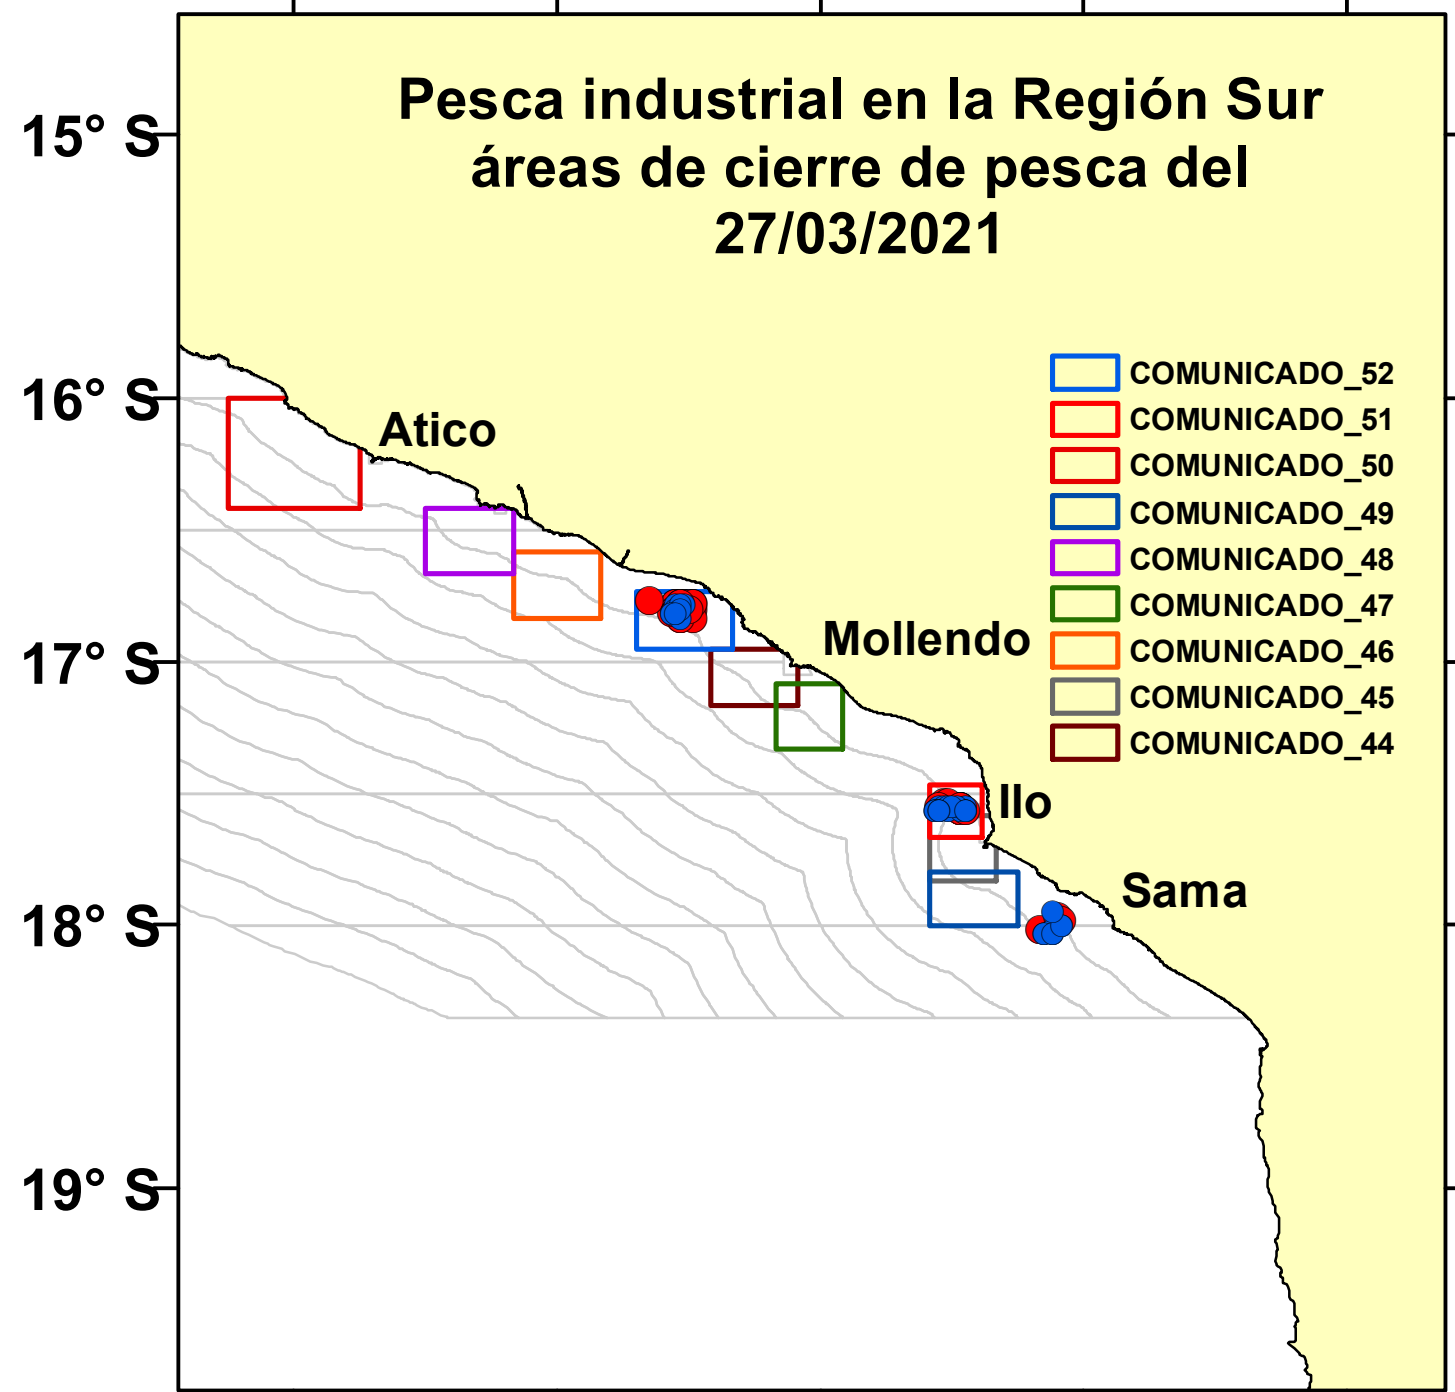

DISTRIBUCIÓN ESPACIAL DE LA ANCHOVETA REGIÓN SUR DEL 27/03/2021

74° W 73° W 72° W 71° W 70° W

74° W 73° W 72° W 71° W 70° W

Nº Comunicado y/o Resolución Ministerial	Fecha de inicio	Fecha final	Localización	Áreas (Km²)
COM. N° 044-2021	22/03/2021	27/03/2021	Frente a Matarani - Arequipa	869
COM. N° 045-2021	23/03/2021	28/03/2021	Frente a Ilo - Moquegua	752
COM. N° 046-2021	23/03/2021	28/03/2021	Frente a Camaná - Arequipa	1001
COM. N° 047-2021	23/03/2021	28/03/2021	Frente a Cocachacra - Arequipa	752
COM. N° 048-2021	24/03/2021	29/03/2021	Frente a Ocoña - Arequipa	1000
COM. N° 049-2021	24/03/2021	29/03/2021	Frente a Boliviamar - Moquegua	801
COM. N° 050-2021	25/03/2021	30/03/2021	Al norte de Atico - Arequipa	2497
COM. N° 051-2021	25/03/2021	30/03/2021	al norte de Pacocha - Moquegua	482
COM. N° 052-2021	27/03/2021	1/04/2021	(frente a Quilca - Arequipa	955
Total				9109

Fuente: PRODUCE

Elaboración: AFIRNP/DGIRP/IMARPE