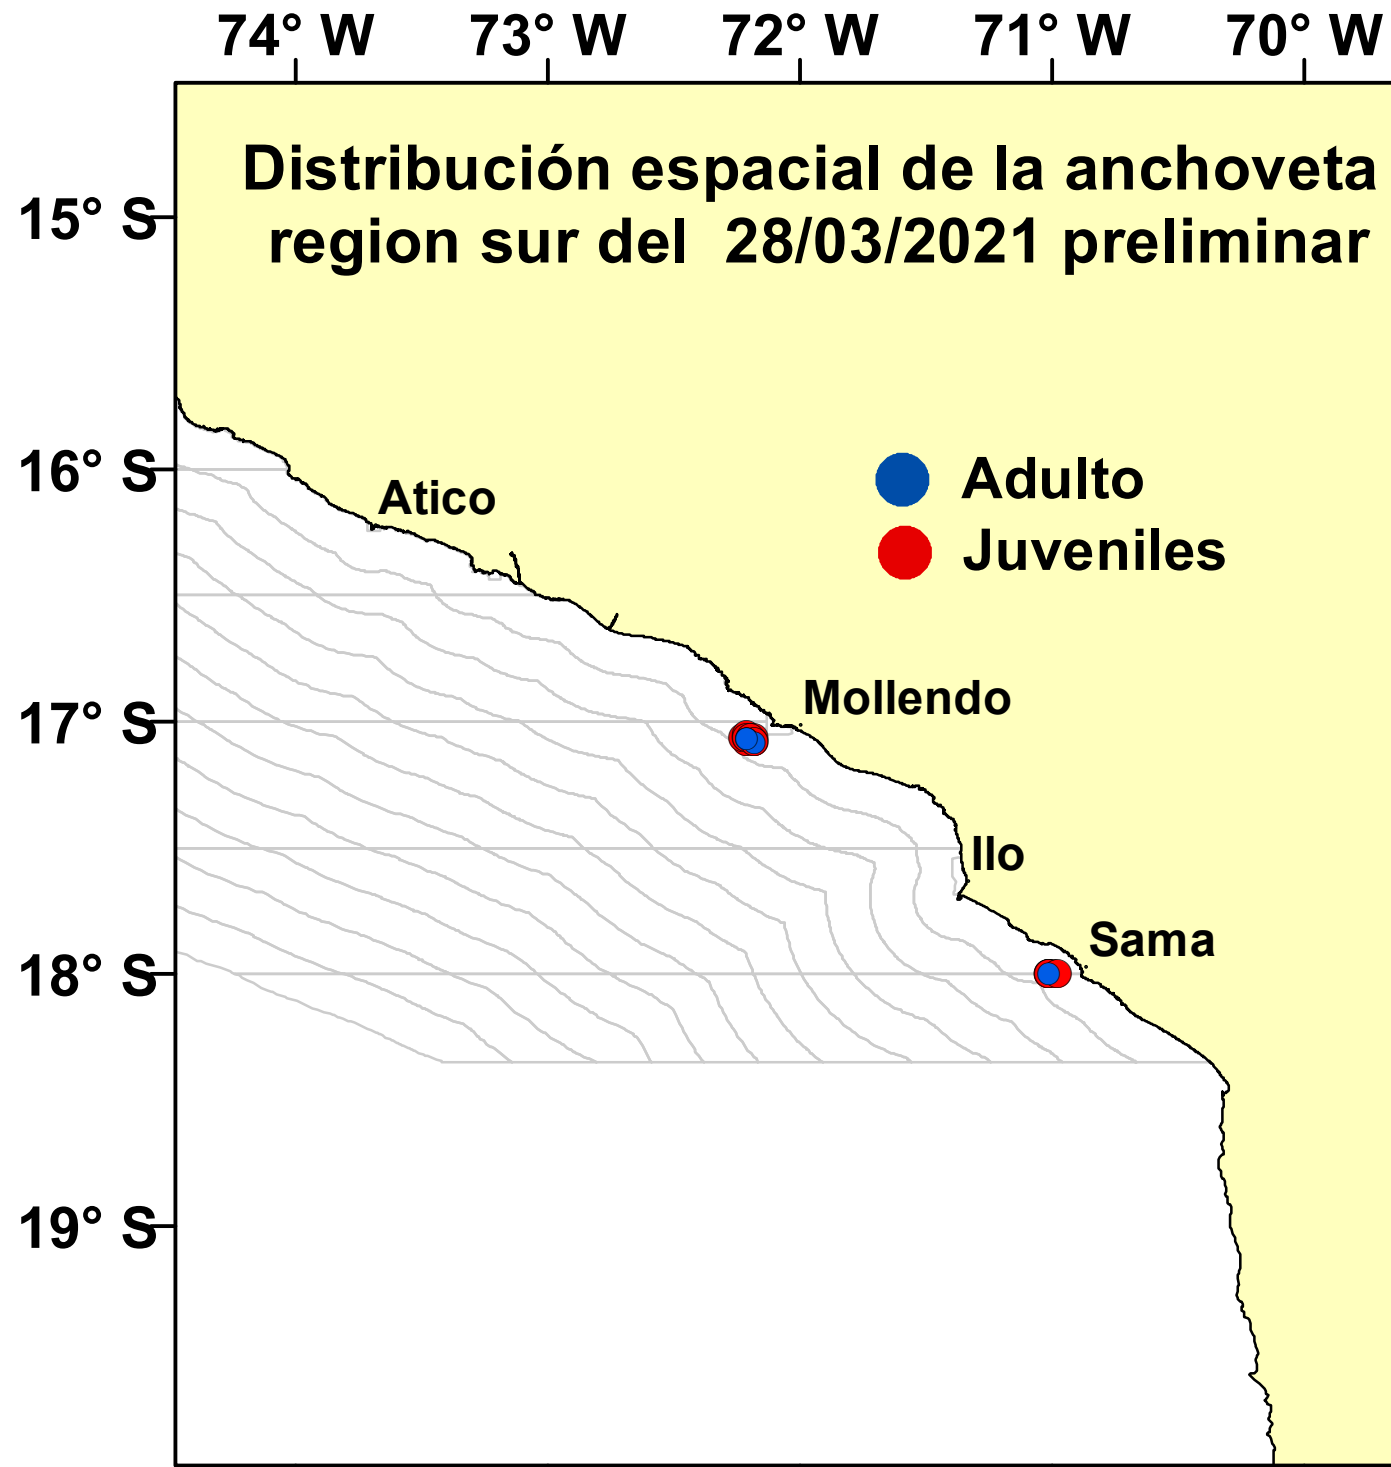

DISTRIBUCIÓN ESPACIAL DE LA ANCHOVETA REGIÓN SUR DEL 28/03/2021 preliminar

Nº Comunicado y/o Resolución Ministerial	Fecha de inicio	Fecha final	Localización	Áreas (Km ²)
COM. N° 045-2021	23/03/2021	28/03/2021	Frente a Ilo - Moquegua	752
COM. N° 046-2021	23/03/2021	28/03/2021	Frente a Camaná - Arequipa	1001
COM. N° 047-2021	23/03/2021	28/03/2021	Frente a Cocachacra - Arequipa	752
COM. N° 048-2021	24/03/2021	29/03/2021	Frente a Ocoña - Arequipa	1000
COM. N° 049-2021	24/03/2021	29/03/2021	Frente a Boliviamar - Moquegua	801
COM. N° 050-2021	25/03/2021	30/03/2021	Al norte de Atico - Arequipa	2497
COM. N° 051-2021	25/03/2021	30/03/2021	al norte de Pacocha - Moquegua	482
COM. N° 052-2021	27/03/2021	1/04/2021	(frente a Quilca - Arequipa	955
COM. N° 053-2021	28/03/2021	2/04/2021	frente a Matarani - Arequipa	1503
Total				9743

Fuente: PRODUCE

Elaboración: AFIRNP/DGIRP/IMARPE