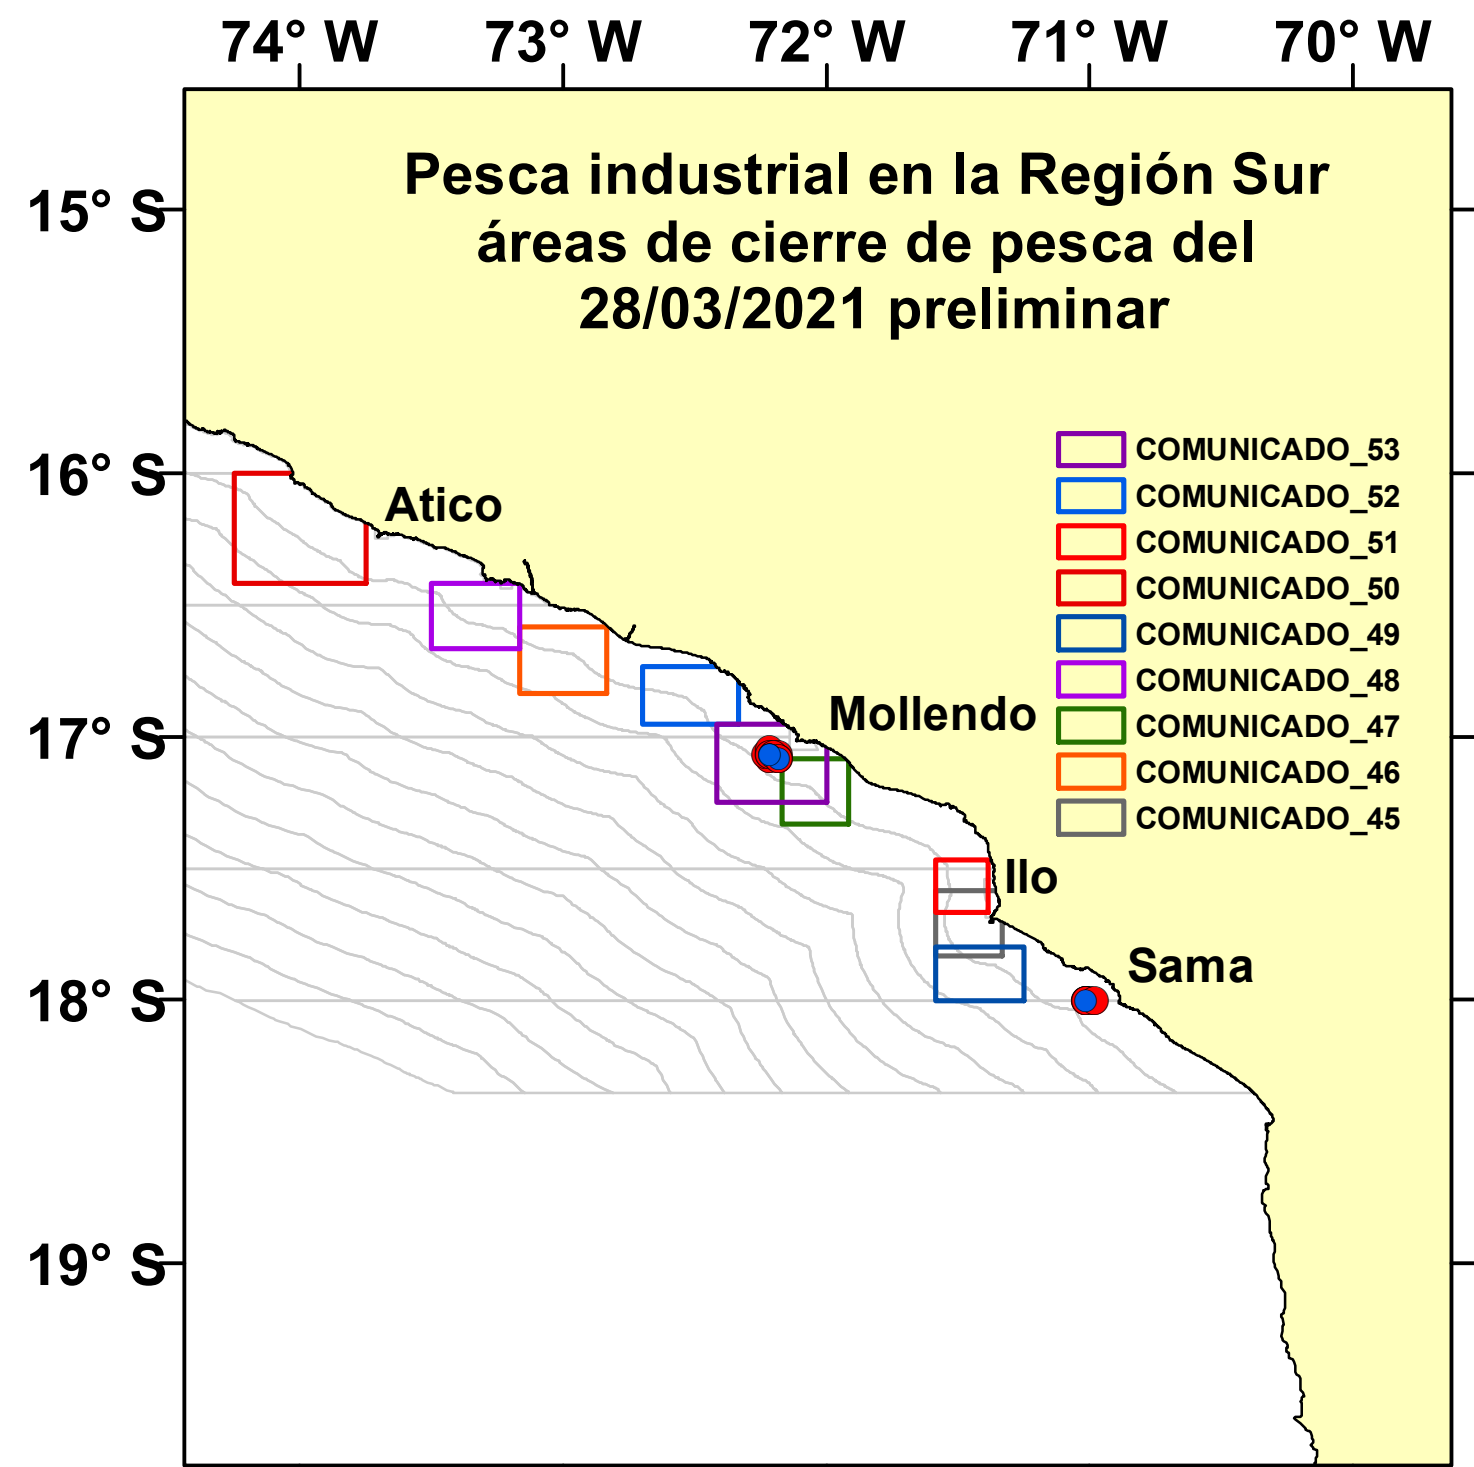

DISTRIBUCIÓN ESPACIAL DE LA ANCHOVETA REGIÓN SUR DEL 28/03/2021 preliminar

Nº Comunicado y/o Resolución Ministerial	Fecha de inicio	Fecha final	Localización	Áreas (Km ²)
COM. N° 045-2021	23/03/2021	28/03/2021	Frente a Ilo - Moquegua	752
COM. N° 046-2021	23/03/2021	28/03/2021	Frente a Camaná - Arequipa	1001
COM. N° 047-2021	23/03/2021	28/03/2021	Frente a Cocachacra - Arequipa	752
COM. N° 048-2021	24/03/2021	29/03/2021	Frente a Ocoña - Arequipa	1000
COM. N° 049-2021	24/03/2021	29/03/2021	Frente a Boliviamar - Moquegua	801
COM. N° 050-2021	25/03/2021	30/03/2021	Al norte de Atico - Arequipa	2497
COM. N° 051-2021	25/03/2021	30/03/2021	al norte de Pacocha - Moquegua	482
COM. N° 052-2021	27/03/2021	1/04/2021	(frente a Quilca - Arequipa	955
COM. N° 053-2021	28/03/2021	2/04/2021	frente a Matarani - Arequipa	1503
Total				9743

Fuente: PRODUCE

Elaboración: AFIRNP/DGIRP/IMARPE