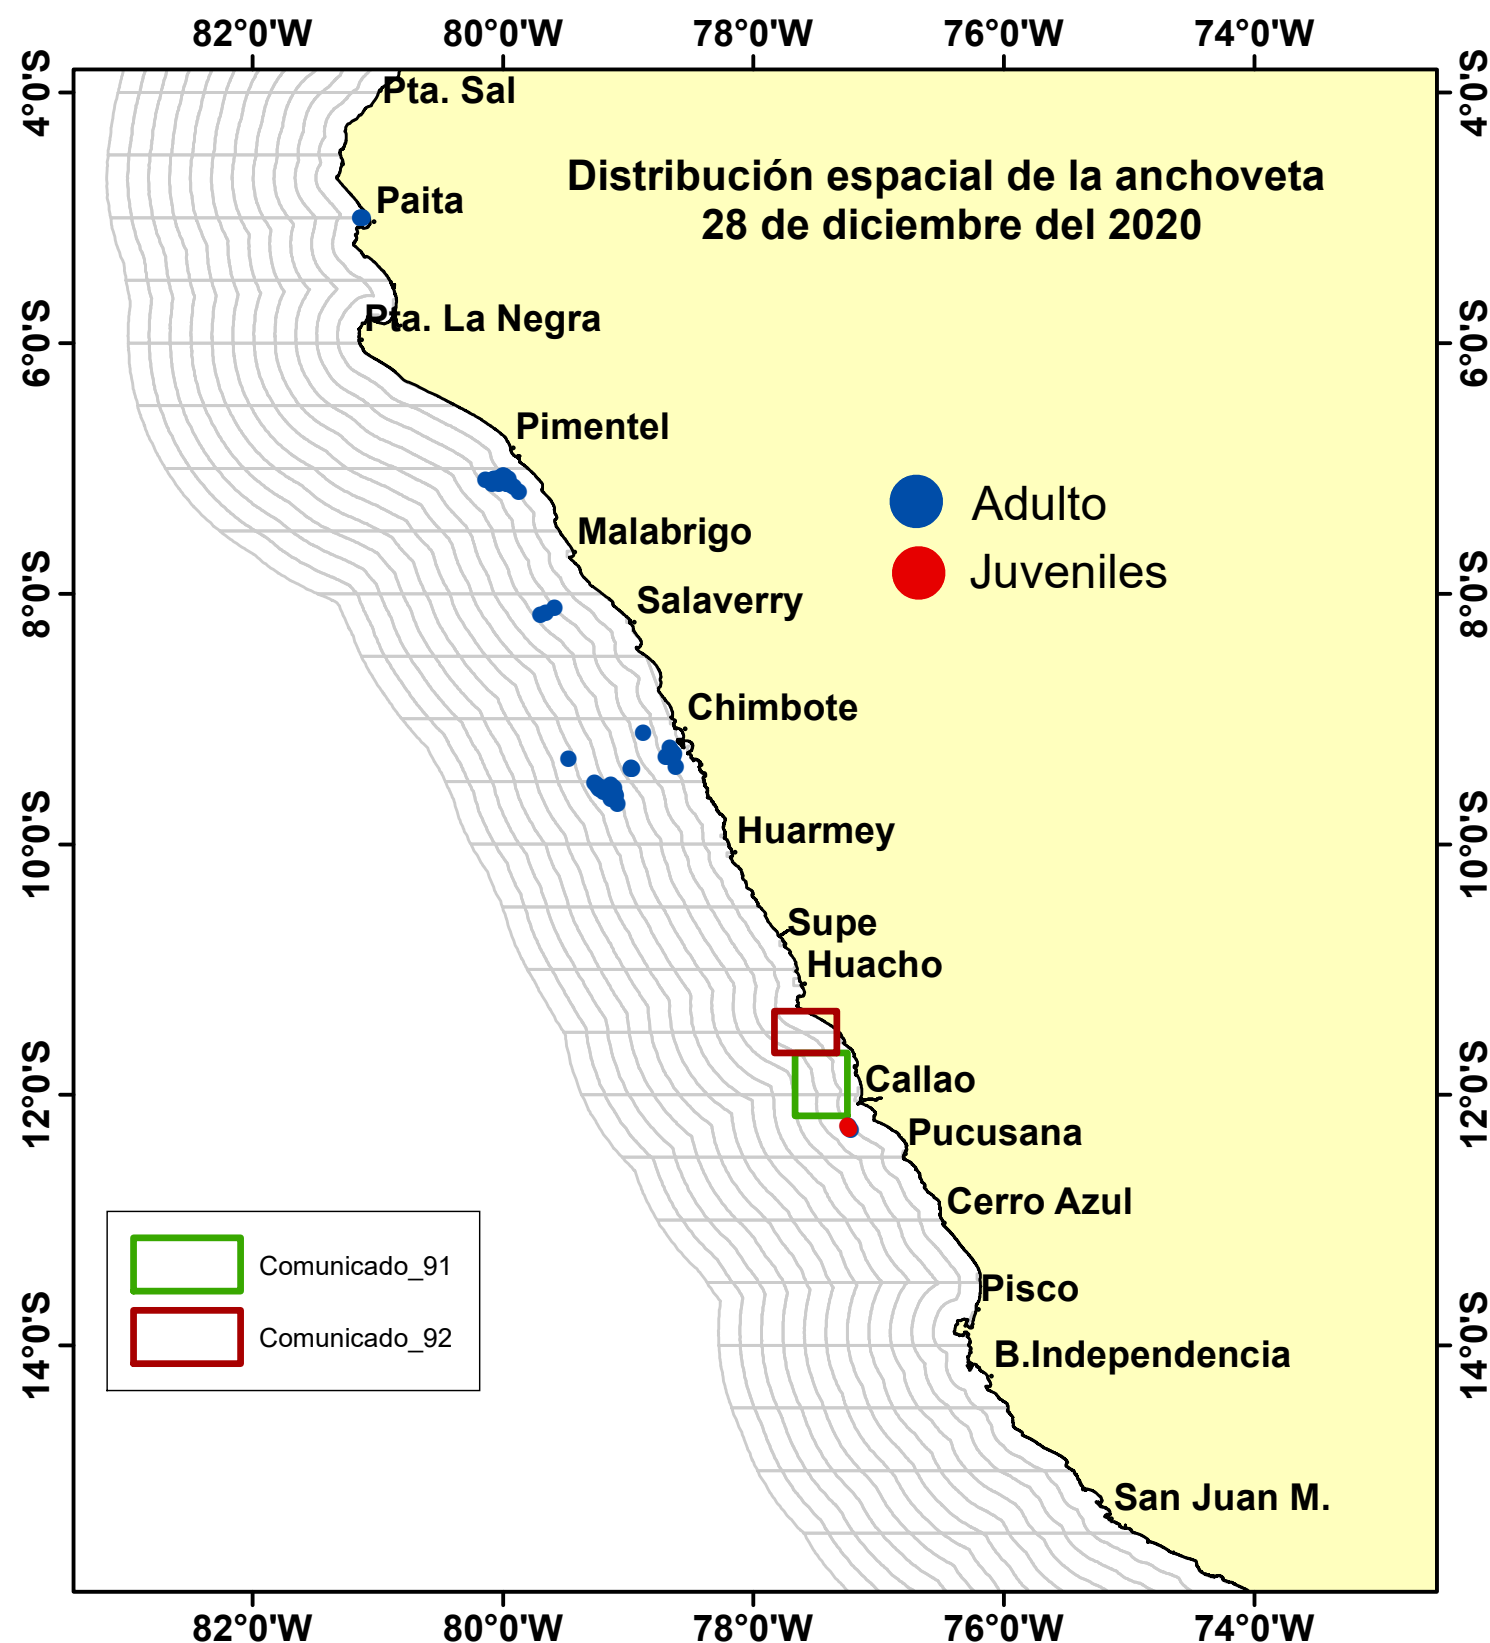

DISTRIBUCIÓN ESPACIAL DE LA ANCHOVETA REGIÓN NORTE CENTRO DEL 28/12/2020

INFORMACIÓN ESPACIAL

Región: Norte-Centro

Datum: WG84

Escala: 1:6,710,351.28

| Nº Comunicado y/o Resolución Ministerial | Fecha de inicio | Fecha final | Localización | Áreas (Km ²) |
|--|-----------------|-------------|------------------------------|--------------------------|
| comunicado_91 | 27/12/2020 | 1/01/2021 | Frente a Ventanilla - Callao | 2518 |
| comunicado_92 | 29/12/2020 | 3/01/2021 | Frente a Chancay - Lima | 2017 |
| Total | | | | 4535 |