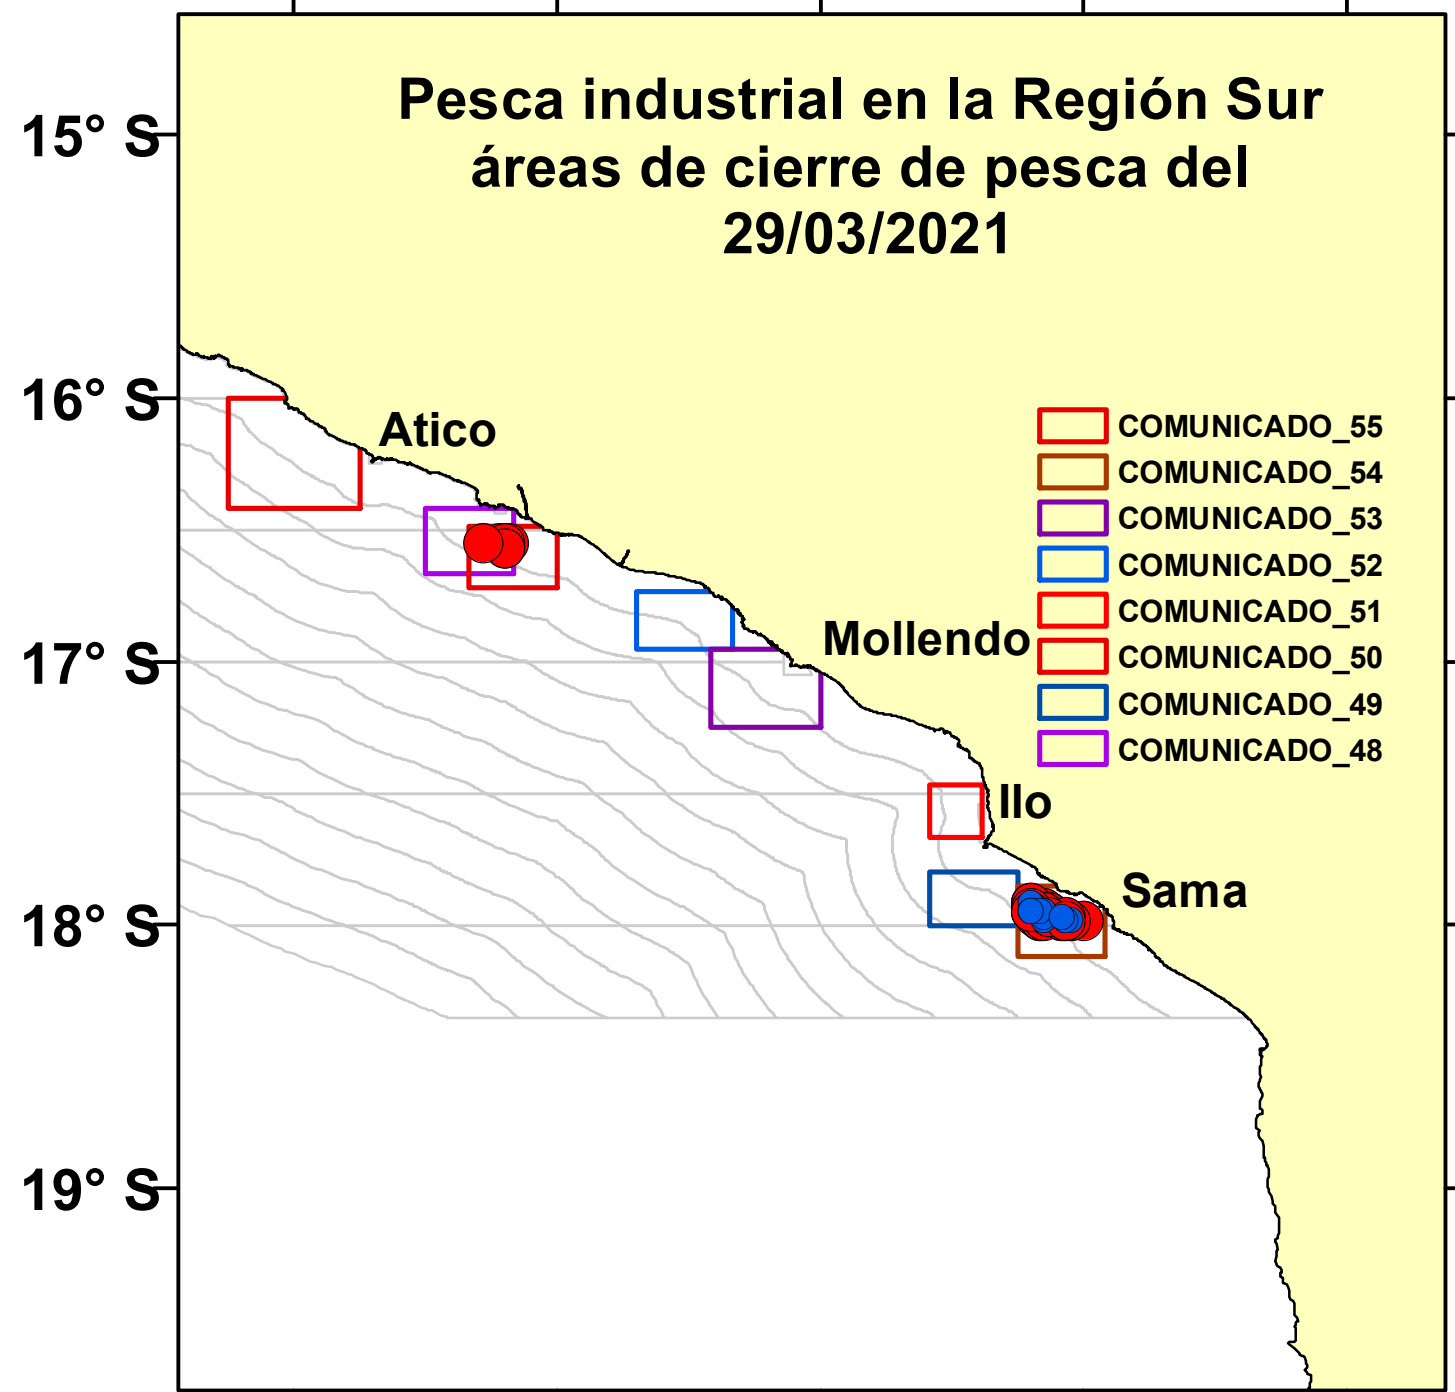

DISTRIBUCIÓN ESPACIAL DE LA ANCHOVETA REGIÓN SUR DEL 29/03/2021

74° W 73° W 72° W 71° W 70° W

74° W 73° W 72° W 71° W 70° W

Nº Comunicado y/o Resolución Ministerial	Fecha de inicio	Fecha final	Localización	Áreas (Km ²)
COM. N° 048-2021	24/03/2021	29/03/2021	Frente a Ocoña - Arequipa	1000
COM. N° 049-2021	24/03/2021	29/03/2021	Frente a Boliviamar - Moquegua	801
COM. N° 050-2021	25/03/2021	30/03/2021	Al norte de Atico - Arequipa	2497
COM. N° 051-2021	25/03/2021	30/03/2021	al norte de Pacocha - Moquegua	482
COM. N° 052-2021	27/03/2021	1/04/2021	frente a Quilca - Arequipa	955
COM. N° 053-2021	28/03/2021	2/04/2021	frente a Matarani - Arequipa	1503
COM. N° 054-2021	29/03/2021	3/04/2021	frente a Ite - Moquegua	1070
COM. N° 055-2021	29/03/2021	3/04/2021	frente a Ocoña - Arequipa	934
Total				9242

Fuente: PRODUCE

Elaboración: AFIRNP/DGIRP/IMARPE