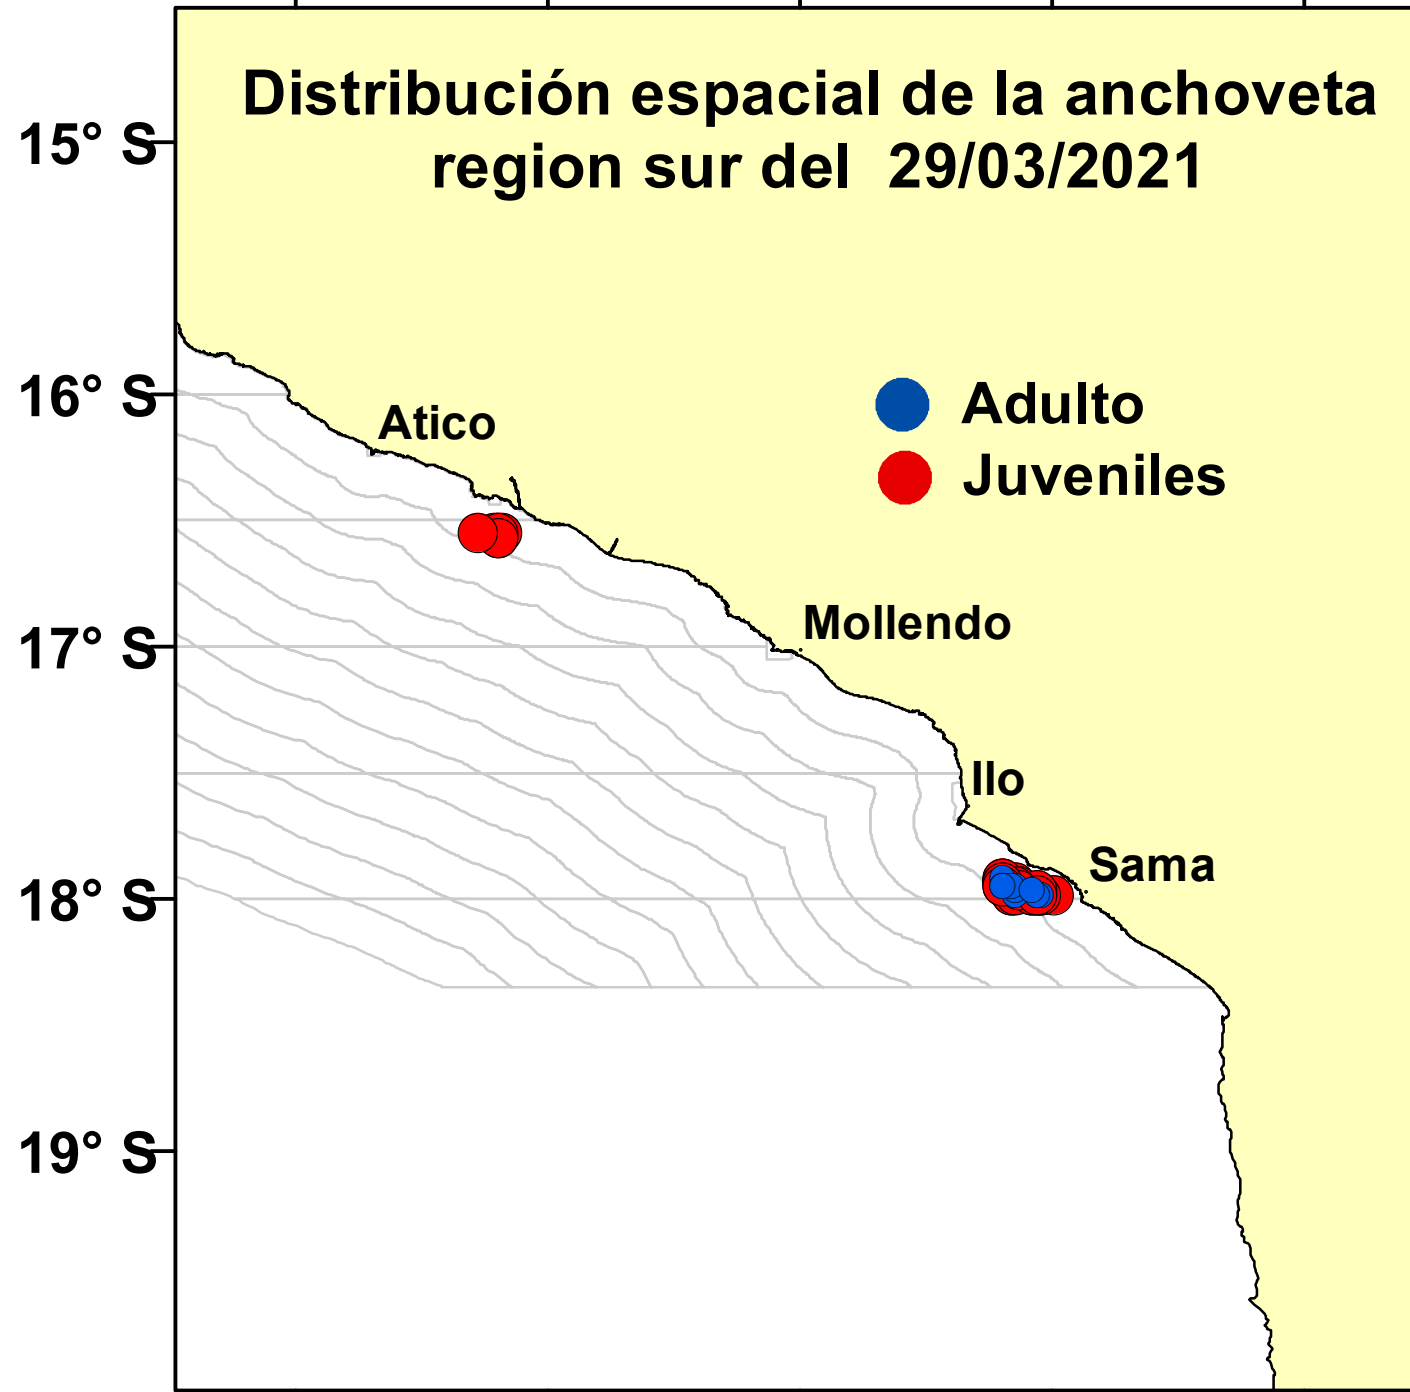

DISTRIBUCIÓN ESPACIAL DE LA ANCHOVETA REGIÓN SUR DEL 29/03/2021

74° W 73° W 72° W 71° W 70° W

74° W 73° W 72° W 71° W 70° W

Nº Comunicado y/o Resolución Ministerial	Fecha de inicio	Fecha final	Localización	Áreas (Km ²)
COM. N° 048-2021	24/03/2021	29/03/2021	Frente a Ocoña - Arequipa	1000
COM. N° 049-2021	24/03/2021	29/03/2021	Frente a Boliviamar - Moquegua	801
COM. N° 050-2021	25/03/2021	30/03/2021	Al norte de Atico - Arequipa	2497
COM. N° 051-2021	25/03/2021	30/03/2021	al norte de Pacocha - Moquegua	482
COM. N° 052-2021	27/03/2021	1/04/2021	frente a Quilca - Arequipa	955
COM. N° 053-2021	28/03/2021	2/04/2021	frente a Matarani - Arequipa	1503
COM. N° 054-2021	29/03/2021	3/04/2021	frente a Ite - Moquegua	1070
COM. N° 055-2021	29/03/2021	3/04/2021	frente a Ocoña - Arequipa	934
Total				9242

Fuente: PRODUCE

Elaboración: AFIRNP/DGIRP/IMARPE