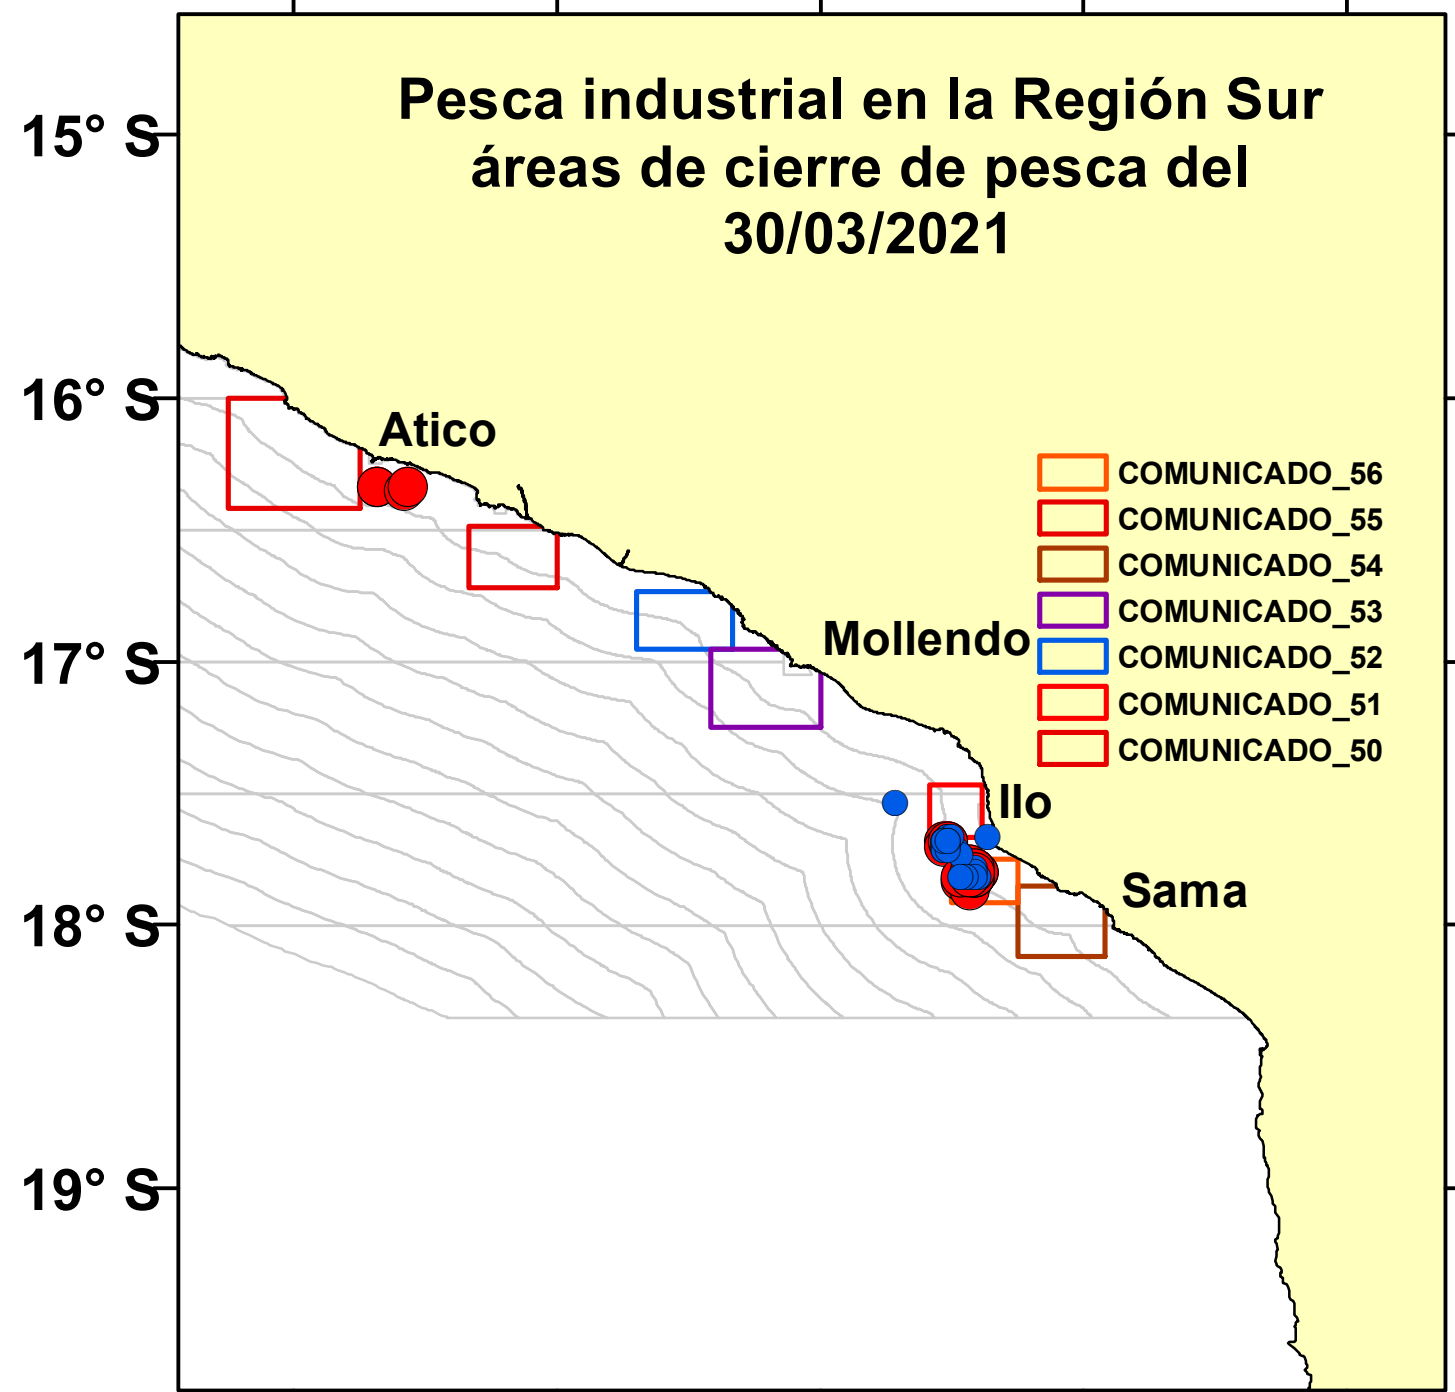

DISTRIBUCIÓN ESPACIAL DE LA ANCHOVETA REGIÓN SUR DEL 30/03/2021

74° W 73° W 72° W 71° W 70° W

74° W 73° W 72° W 71° W 70° W

Nº Comunicado y/o Resolución Ministerial	Fecha de inicio	Fecha final	Localización	Áreas (Km ²)
COM. N° 050-2021	25/03/2021	30/03/2021	Al norte de Atico - Arequipa	2497
COM. N° 051-2021	25/03/2021	30/03/2021	al norte de Pacocha - Moquegua	482
COM. N° 052-2021	27/03/2021	1/04/2021	frente a Quilca - Arequipa	955
COM. N° 053-2021	28/03/2021	2/04/2021	frente a Matarani - Arequipa	1503
COM. N° 054-2021	29/03/2021	3/04/2021	frente a Ite - Moquegua	1070
COM. N° 055-2021	29/03/2021	3/04/2021	frente a Ocoña - Arequipa	934
COM. N° 056-2021	30/03/2021	4/04/2021	frente a Boliviamar - Moquegua	501
Total				7942

Fuente: PRODUCE

Elaboración: AFIRNP/DGIRP/IMARP