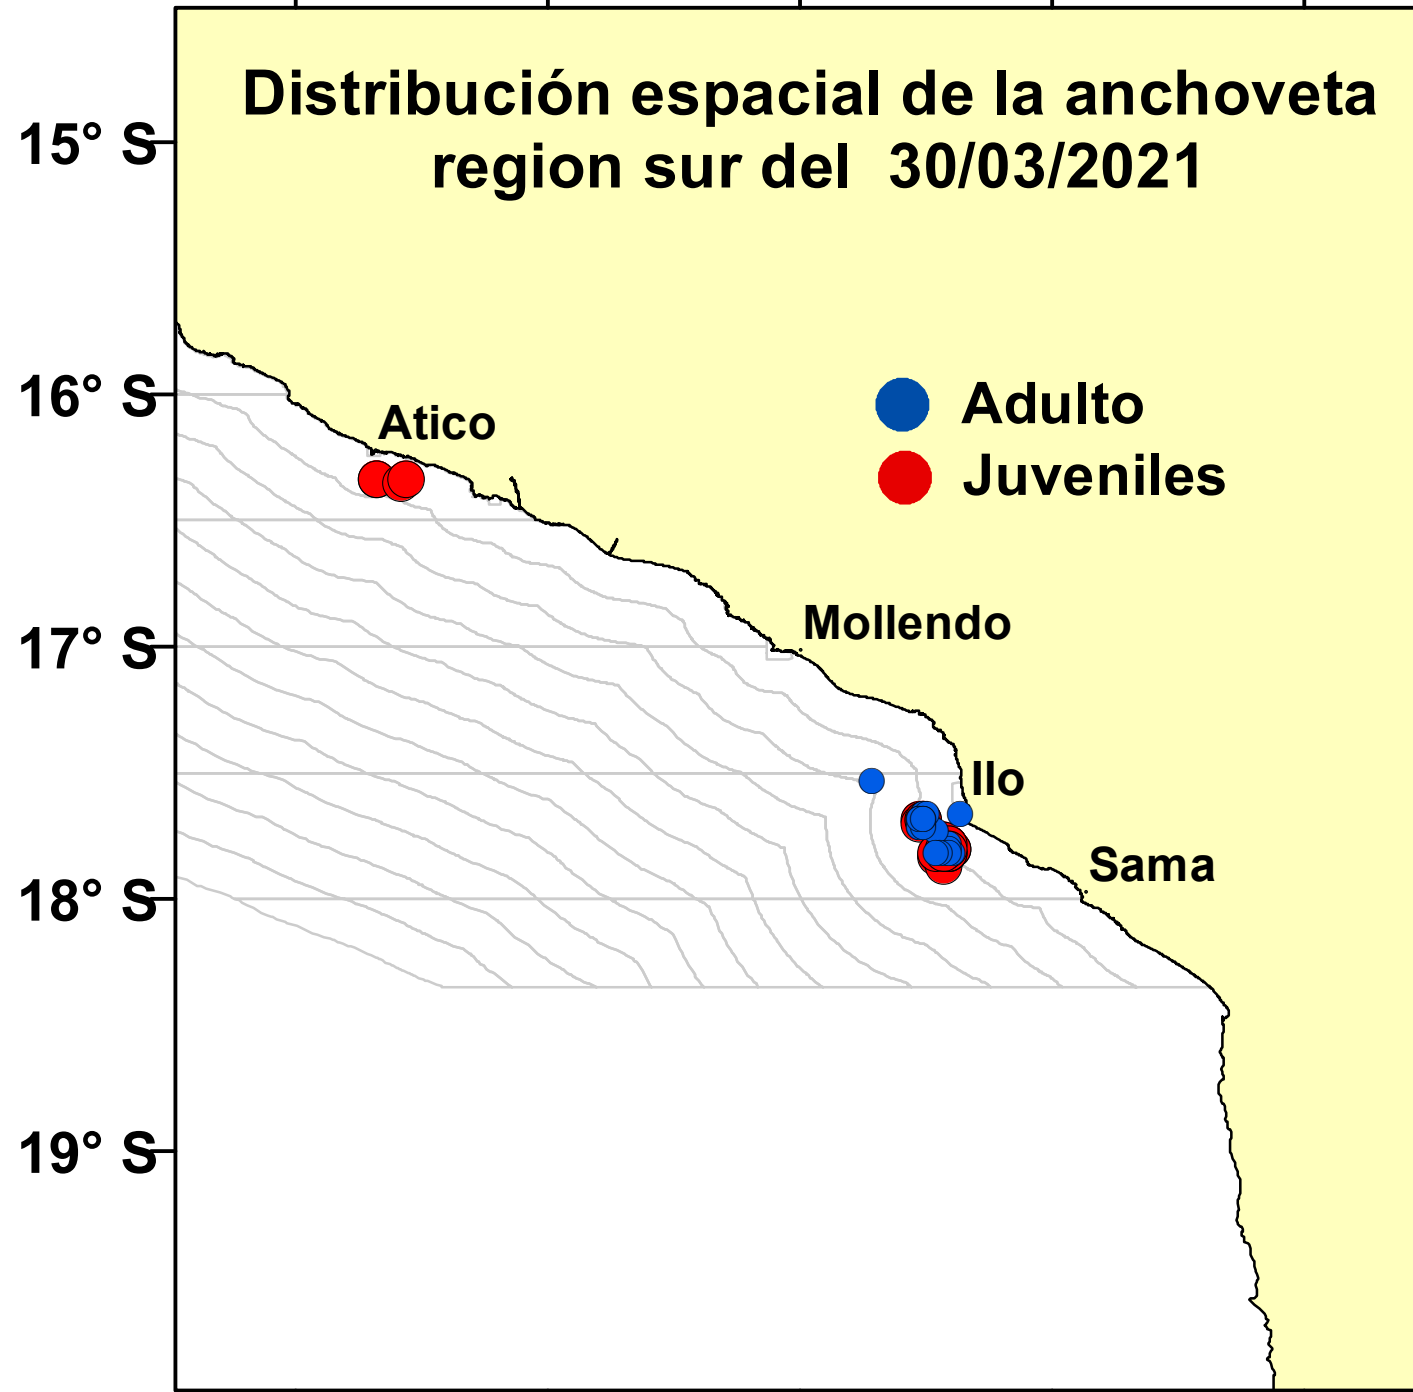

DISTRIBUCIÓN ESPACIAL DE LA ANCHOVETA REGIÓN SUR DEL 30/03/2021

74° W 73° W 72° W 71° W 70° W

74° W 73° W 72° W 71° W 70° W

Nº Comunicado y/o Resolución Ministerial	Fecha de inicio	Fecha final	Localización	Áreas (Km ²)
COM. N° 050-2021	25/03/2021	30/03/2021	Al norte de Atico - Arequipa	2497
COM. N° 051-2021	25/03/2021	30/03/2021	al norte de Pacocha - Moquegua	482
COM. N° 052-2021	27/03/2021	1/04/2021	frente a Quilca - Arequipa	955
COM. N° 053-2021	28/03/2021	2/04/2021	frente a Matarani - Arequipa	1503
COM. N° 054-2021	29/03/2021	3/04/2021	frente a Ite - Moquegua	1070
COM. N° 055-2021	29/03/2021	3/04/2021	frente a Ocoña - Arequipa	934
COM. N° 056-2021	30/03/2021	4/04/2021	frente a Boliviamar - Moquegua	501
Total				7942

Fuente: PRODUCE

Elaboración: AFIRNP/DGIRP/IMARP