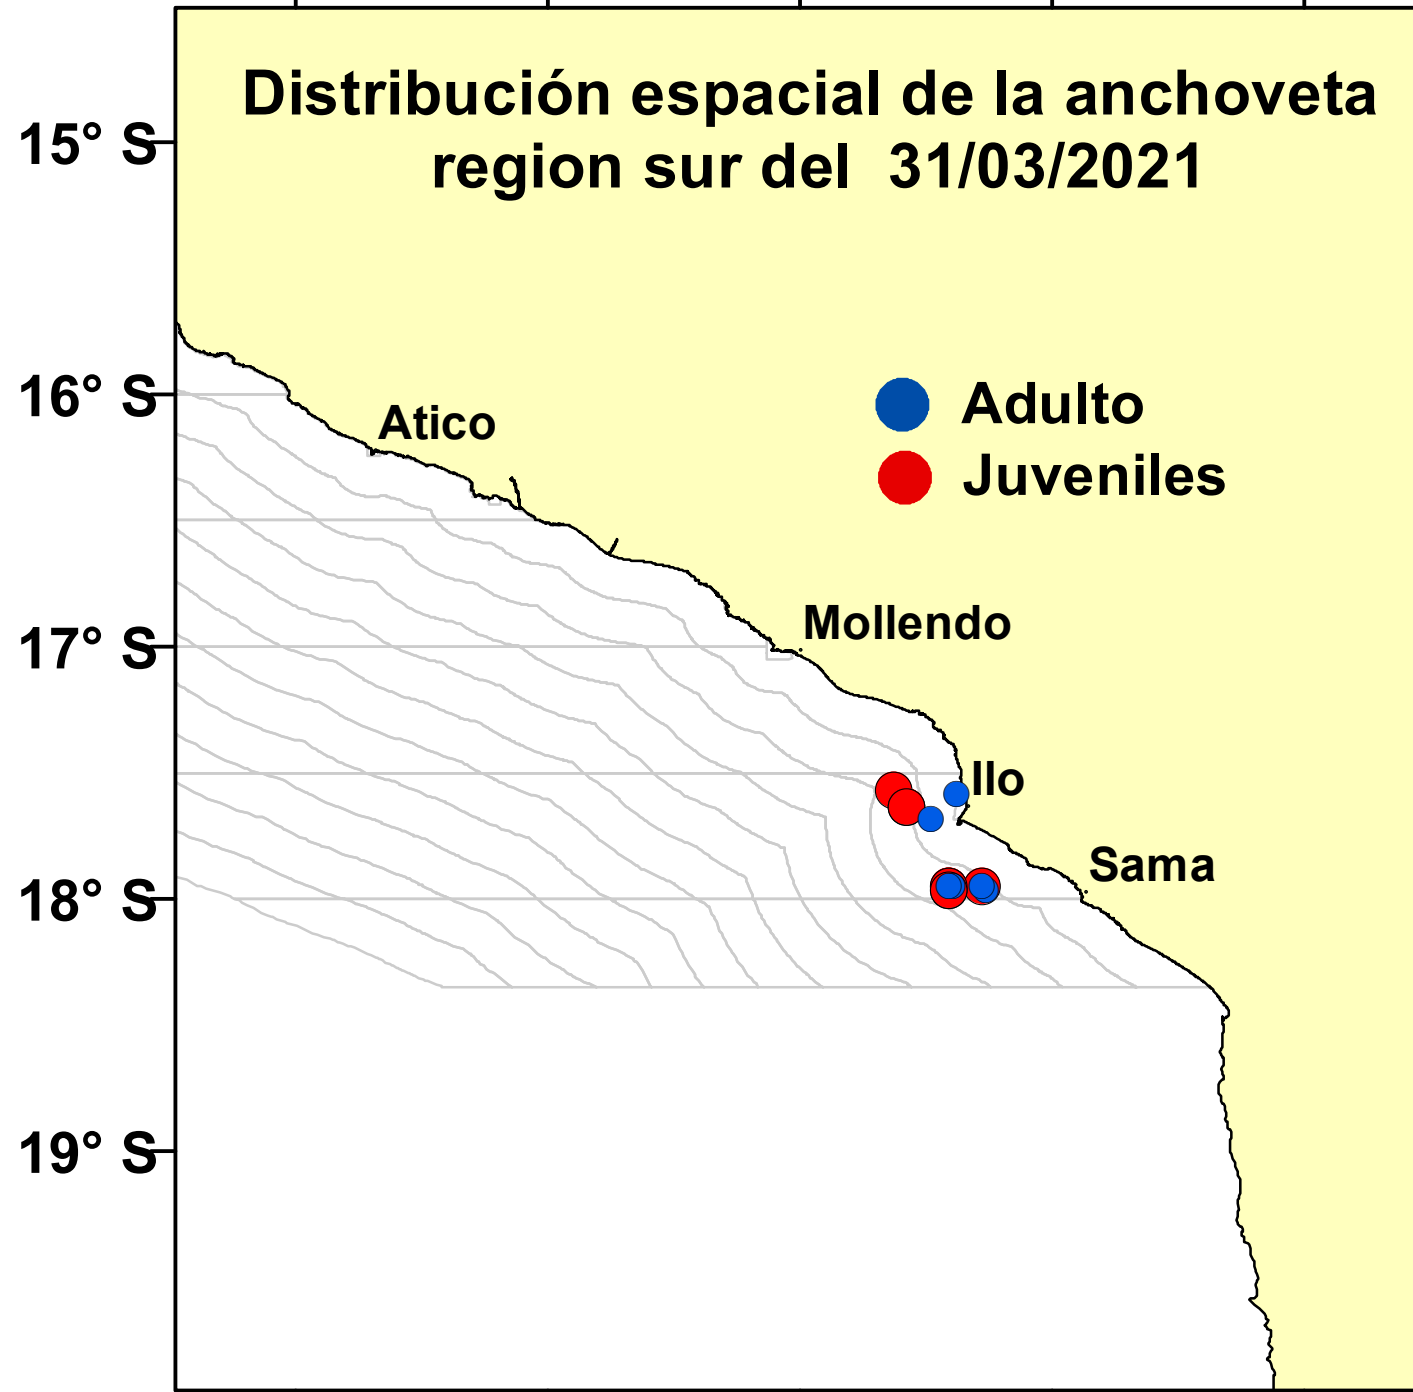

# DISTRIBUCIÓN ESPACIAL DE LA ANCHOVETA REGIÓN SUR DEL 31/03/2021

74° W 73° W 72° W 71° W 70° W

74° W 73° W 72° W 71° W 70° W

Nº Comunicado y/o Resolución Ministerial	Fecha de inicio	Fecha final	Localización	Áreas (Km <sup>2</sup> )
COM. N° 052-2021	27/03/2021	1/04/2021	frente a Quilca - Arequipa	955
COM. N° 053-2021	28/03/2021	2/04/2021	frente a Matarani - Arequipa	1503
COM. N° 054-2021	29/03/2021	3/04/2021	frente a Ite - Moquegua	1070
COM. N° 055-2021	29/03/2021	3/04/2021	frente a Ocoña - Arequipa	934
COM. N° 056-2021	30/03/2021	4/04/2021	frente a Boliviamar - Moquegua	501
<b>Total</b>				<b>4963</b>

Fuente: PRODUCE

Elaboración: AFIRNP/DGIRP/IMARPEL