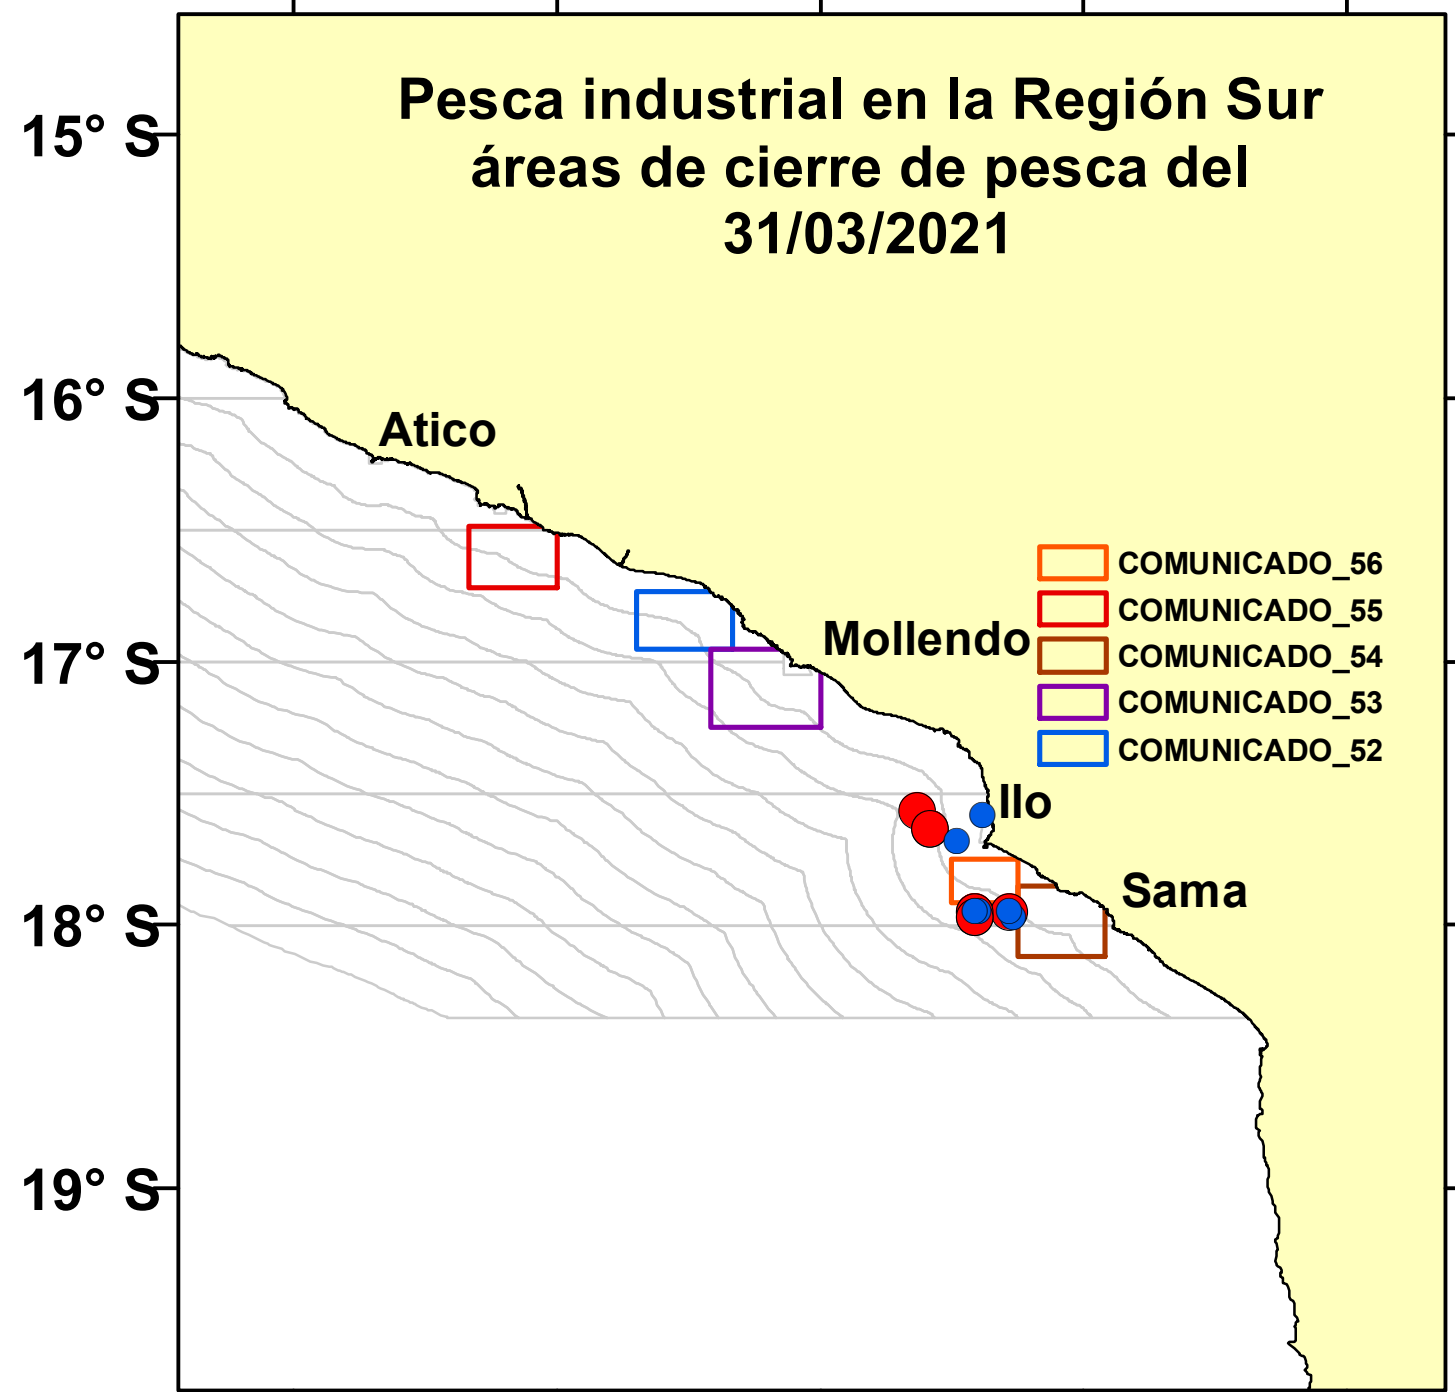

# DISTRIBUCIÓN ESPACIAL DE LA ANCHOVETA REGIÓN SUR DEL 31/03/2021

74° W 73° W 72° W 71° W 70° W

74° W 73° W 72° W 71° W 70° W

Nº Comunicado y/o Resolución Ministerial	Fecha de inicio	Fecha final	Localización	Áreas (Km <sup>2</sup> )
COM. N° 052-2021	27/03/2021	1/04/2021	frente a Quilca - Arequipa	955
COM. N° 053-2021	28/03/2021	2/04/2021	frente a Matarani - Arequipa	1503
COM. N° 054-2021	29/03/2021	3/04/2021	frente a Ite - Moquegua	1070
COM. N° 055-2021	29/03/2021	3/04/2021	frente a Ocoña - Arequipa	934
COM. N° 056-2021	30/03/2021	4/04/2021	frente a Boliviamar - Moquegua	501
<b>Total</b>				<b>4963</b>

Fuente: PRODUCE

Elaboración: AFIRNP/DGIRP/IMARPEL