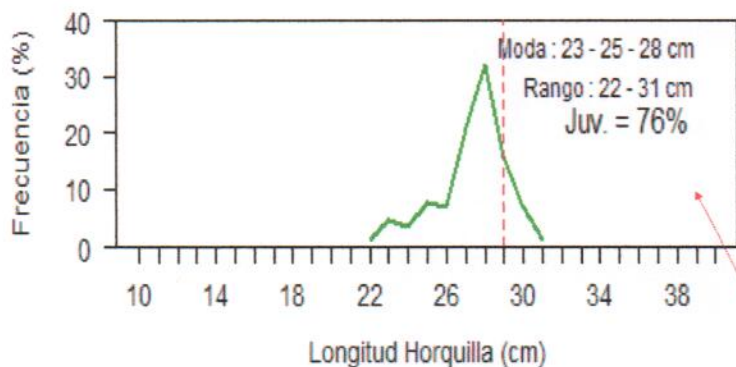

DISTRIBUCIÓN DE LA CABALLA DEL 14.09.2016

La información proveniente del Seguimiento de la Pesquería Pelágica, correspondiente al 14 de septiembre del 2016 sobre la Pesquería de Jurel y Caballa en el litoral peruano, mostró una importante zona de pesca de caballa, localizada frente a Salaverry, entre las 100 y 110 millas náuticas (mn) de la costa,.