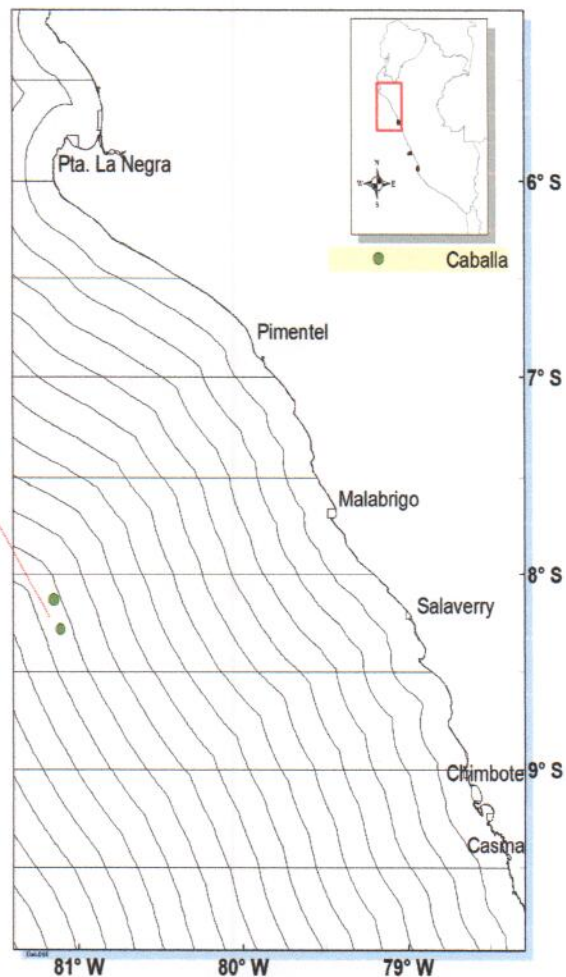

DISTRIBUCIÓN DE LA CABALLA DEL 14.09.2016

La información proveniente del Seguimiento de la Pesquería Pelágica, correspondiente al 14 de septiembre del 2016 sobre la Pesquería de Jurel y Caballa en el litoral peruano, mostró una importante zona de pesca de caballa, localizada frente a Salaverry, entre las 100 y 110 millas náuticas (mn) de la costa,.