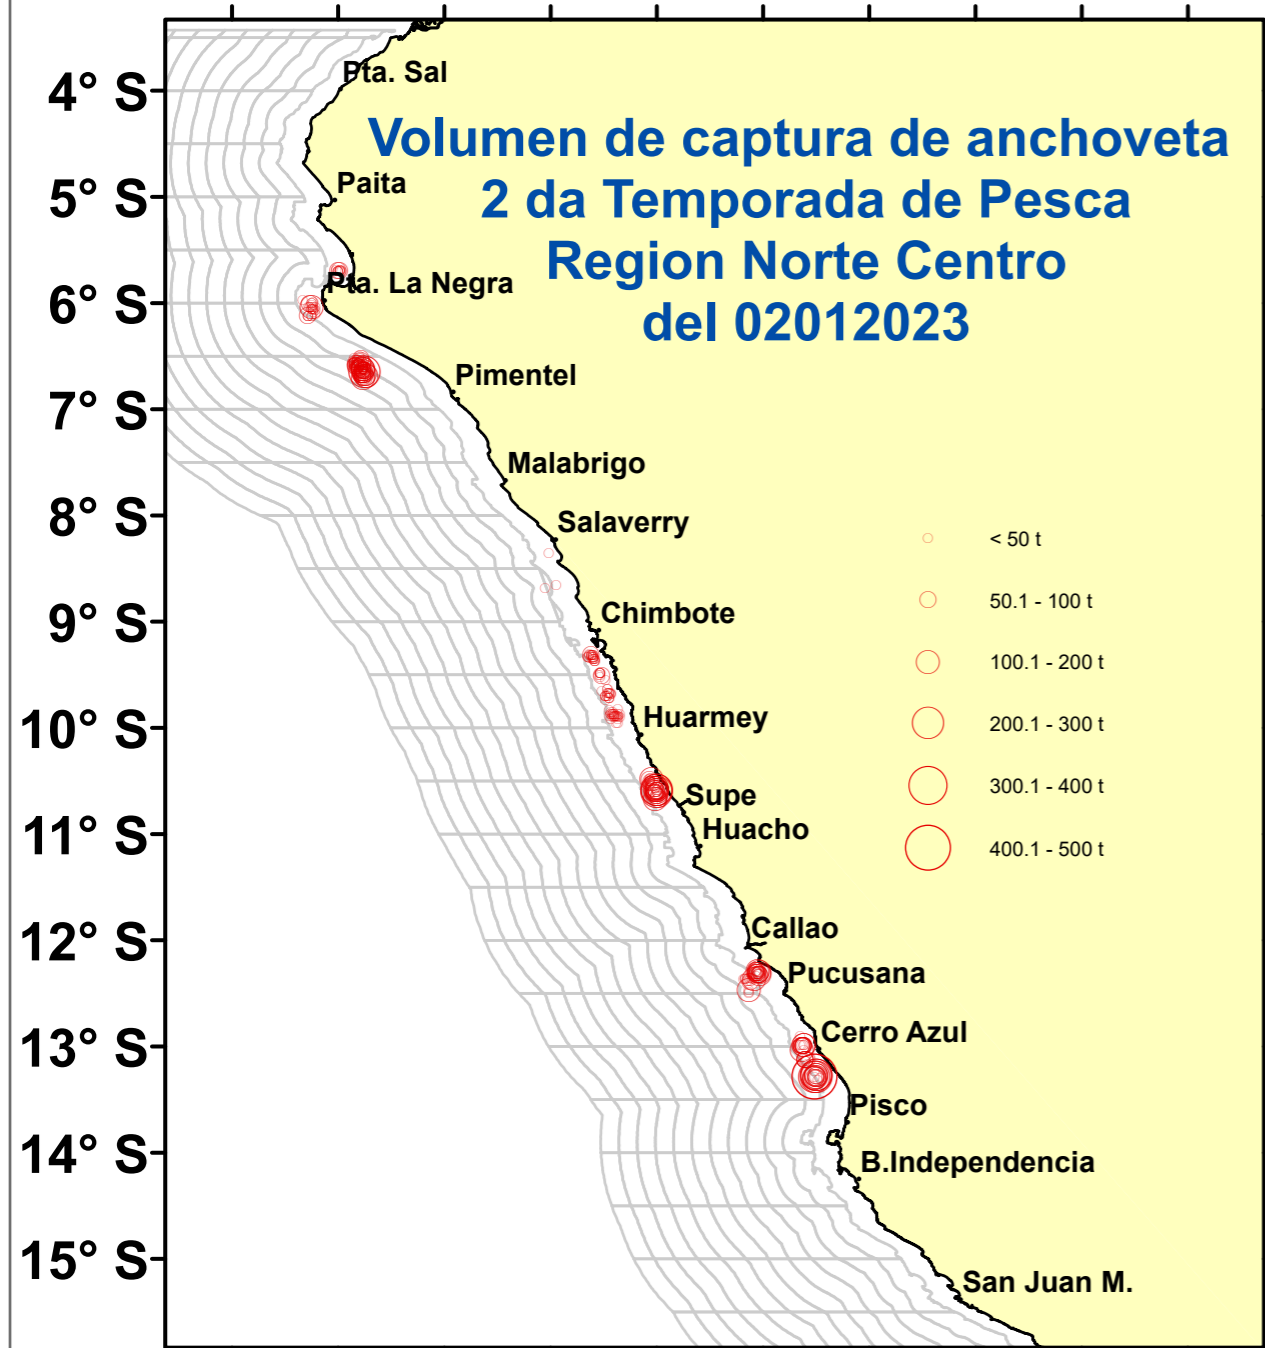

DISTRIBUCIÓN ESPACIAL DE LA ANCHOVETA REGIÓN NORTE CENTRO DEL 02012023

81° W 79° W 77° W 75° W 73° W

83° W 81° W 79° W 77° W 75° W 73° W

Fuente: PRODUCE
Elaboración: AFIRNP/DGIRP/IMARPE

Región: Norte-Centro
Datum: WG84
Escala: 1:7,915,216.33