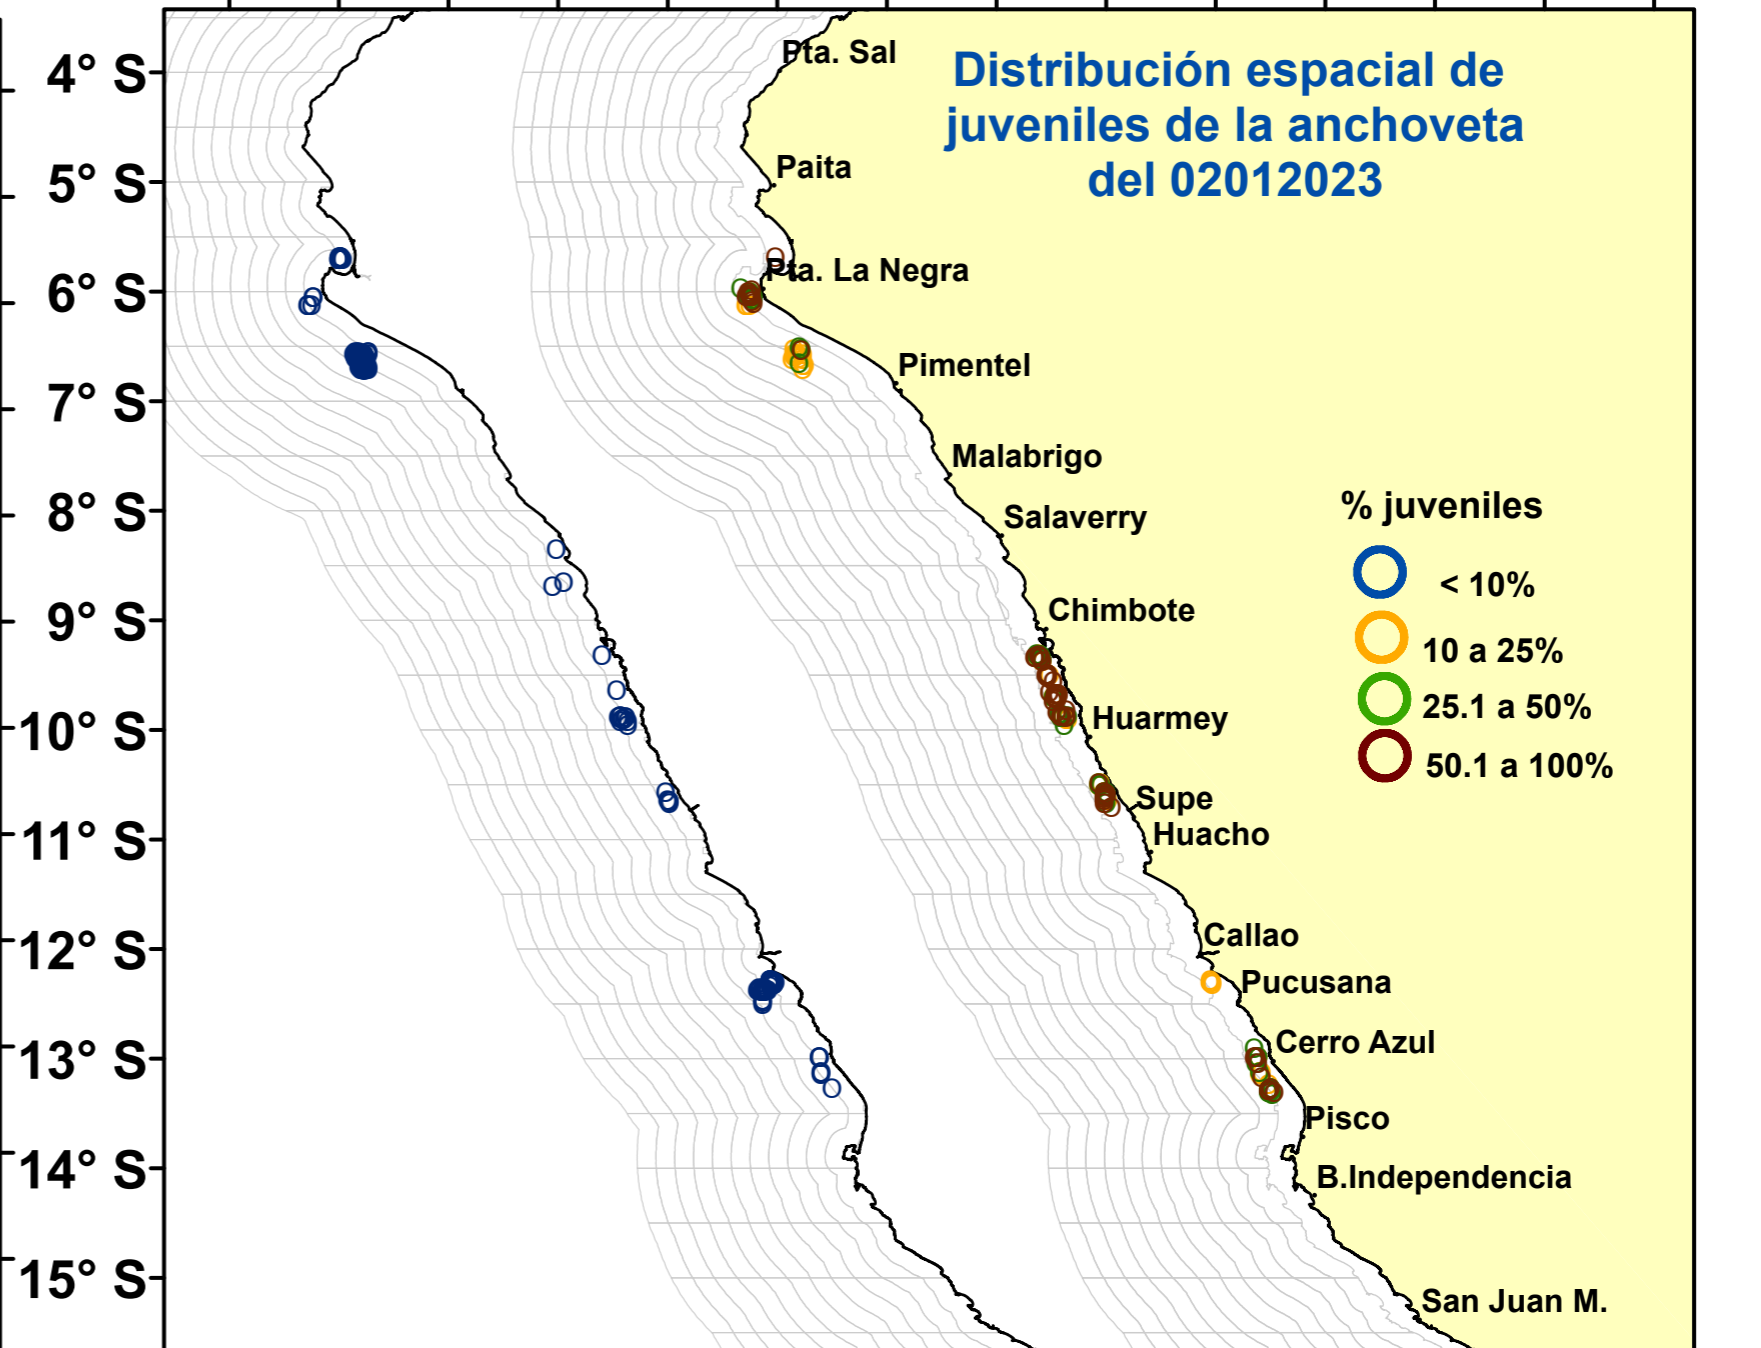

DISTRIBUCIÓN ESPACIAL DE LA ANCHOVETA REGIÓN NORTE CENTRO DEL 02012023

81° W 79° W 77° W 75° W 73° W

83° W 81° W 79° W 77° W 75° W 73° W

Fuente: PRODUCE
Elaboración: AFIRNP/DGIRP/IMARPE

Región: Norte-Centro
Datum: WG84
Escala: 1:7,915,216.33