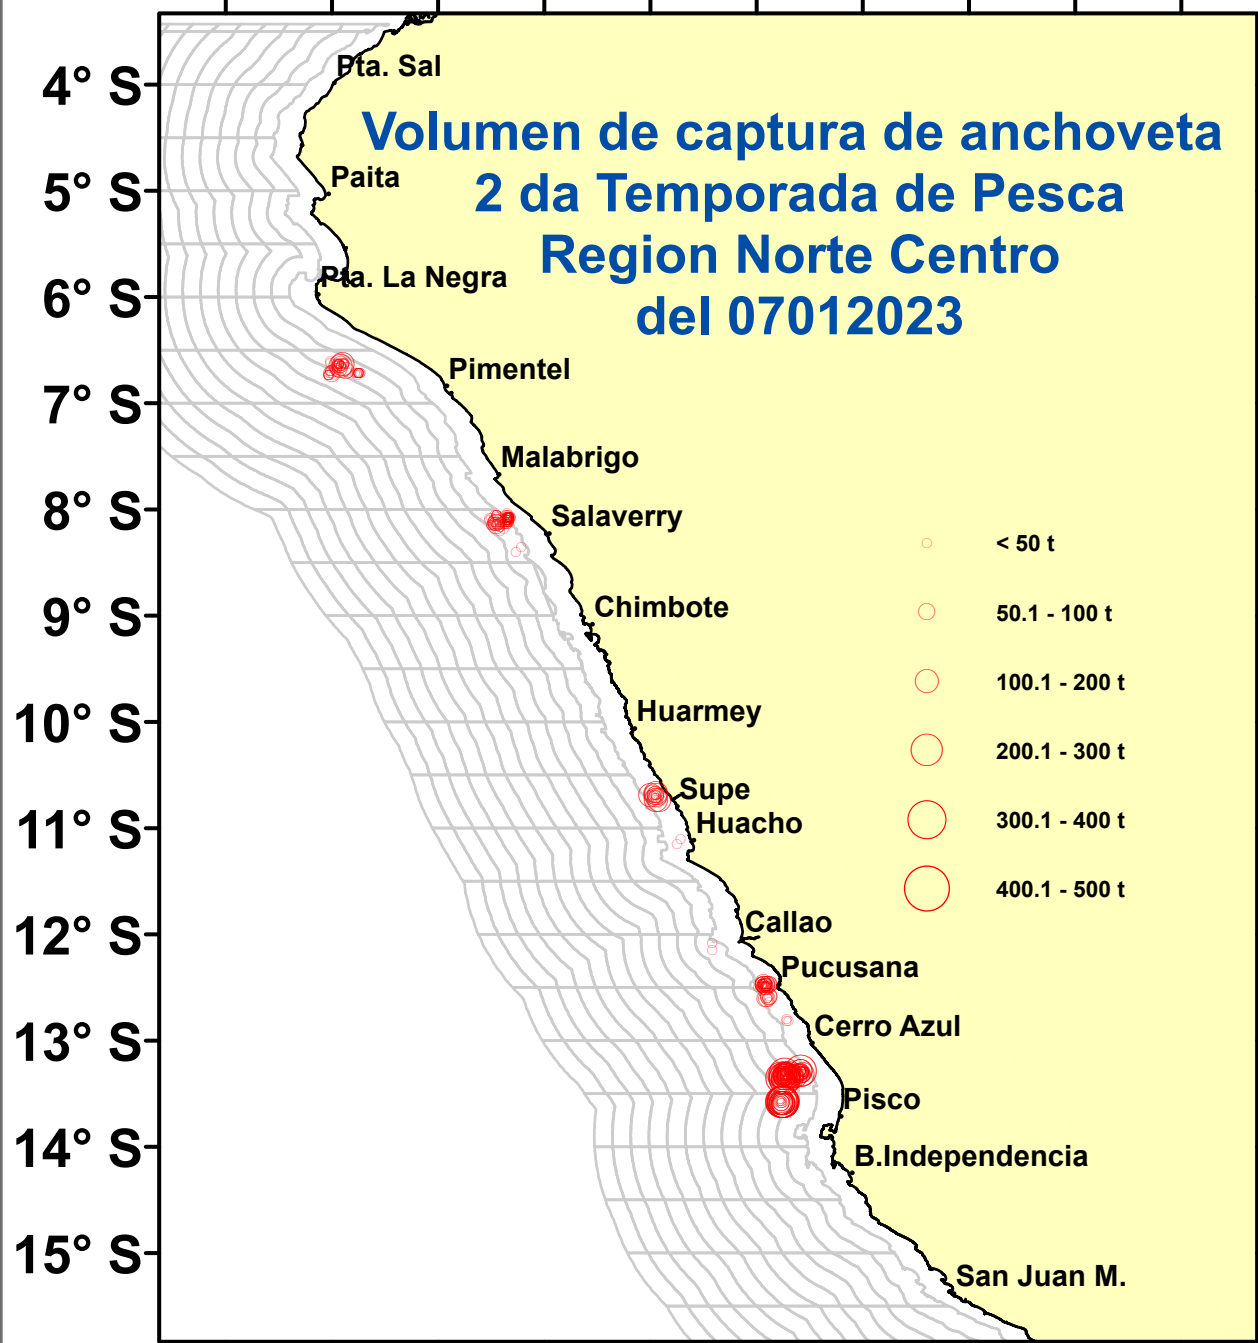

# DISTRIBUCIÓN ESPACIAL DE LA ANCHOVETA REGIÓN NORTE CENTRO DEL 07012023

81° W 79° W 77° W 75° W 73° W

W 81° W 79° W 77° W 75° W 73° W

Fuente: PRODUCE  
Elaboración: AFIRNP/DGIRP/IMARPE

Región: Norte-Centro  
Datum: WG84  
Escala: 1:7,915,216.33