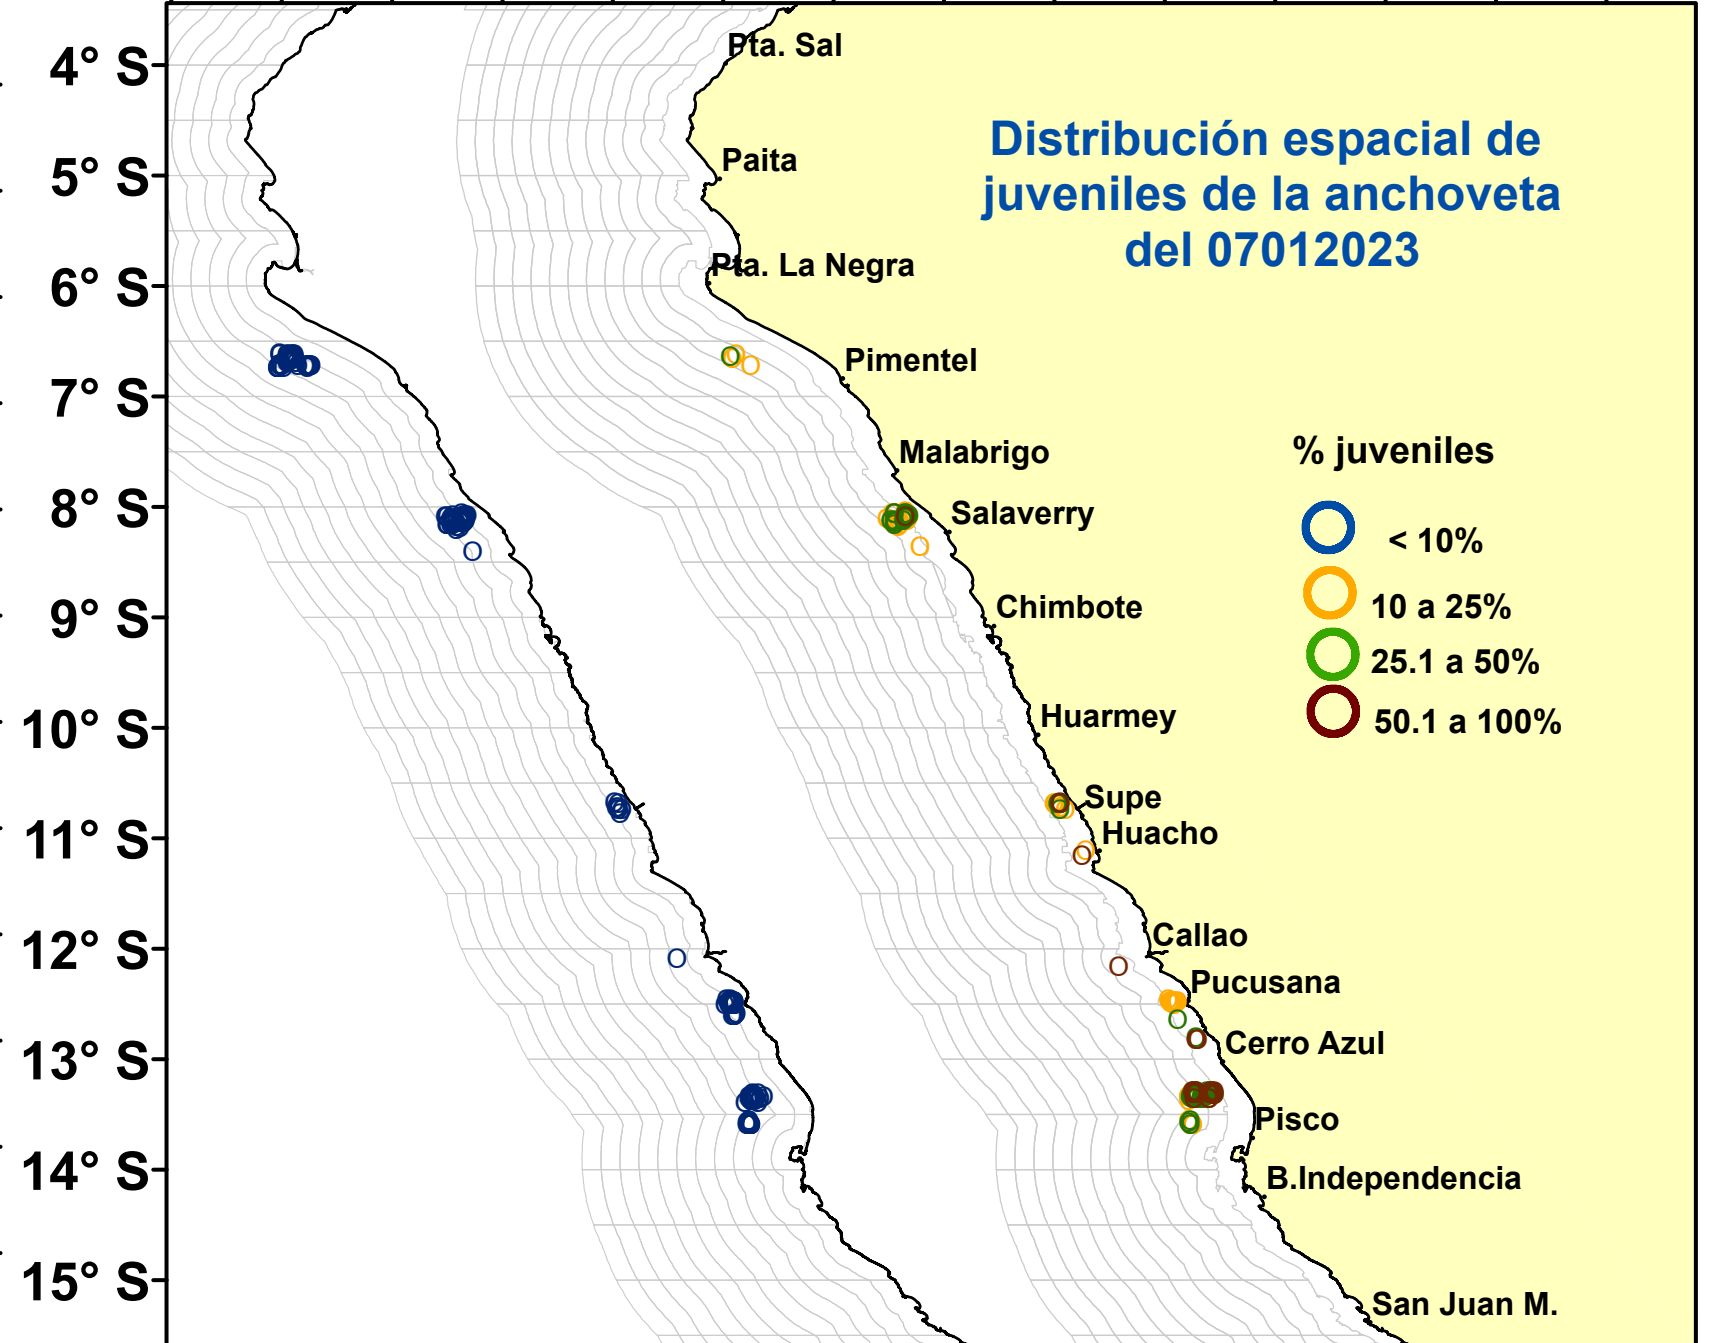

# DISTRIBUCIÓN ESPACIAL DE LA ANCHOVETA REGIÓN NORTE CENTRO DEL 07012023

81° W 79° W 77° W 75° W 73° W

W 81° W 79° W 77° W 75° W 73° W

Fuente: PRODUCE  
Elaboración: AFIRNP/DGIRP/IMARPE

Región: Norte-Centro  
Datum: WG84  
Escala: 1:7,915,216.33