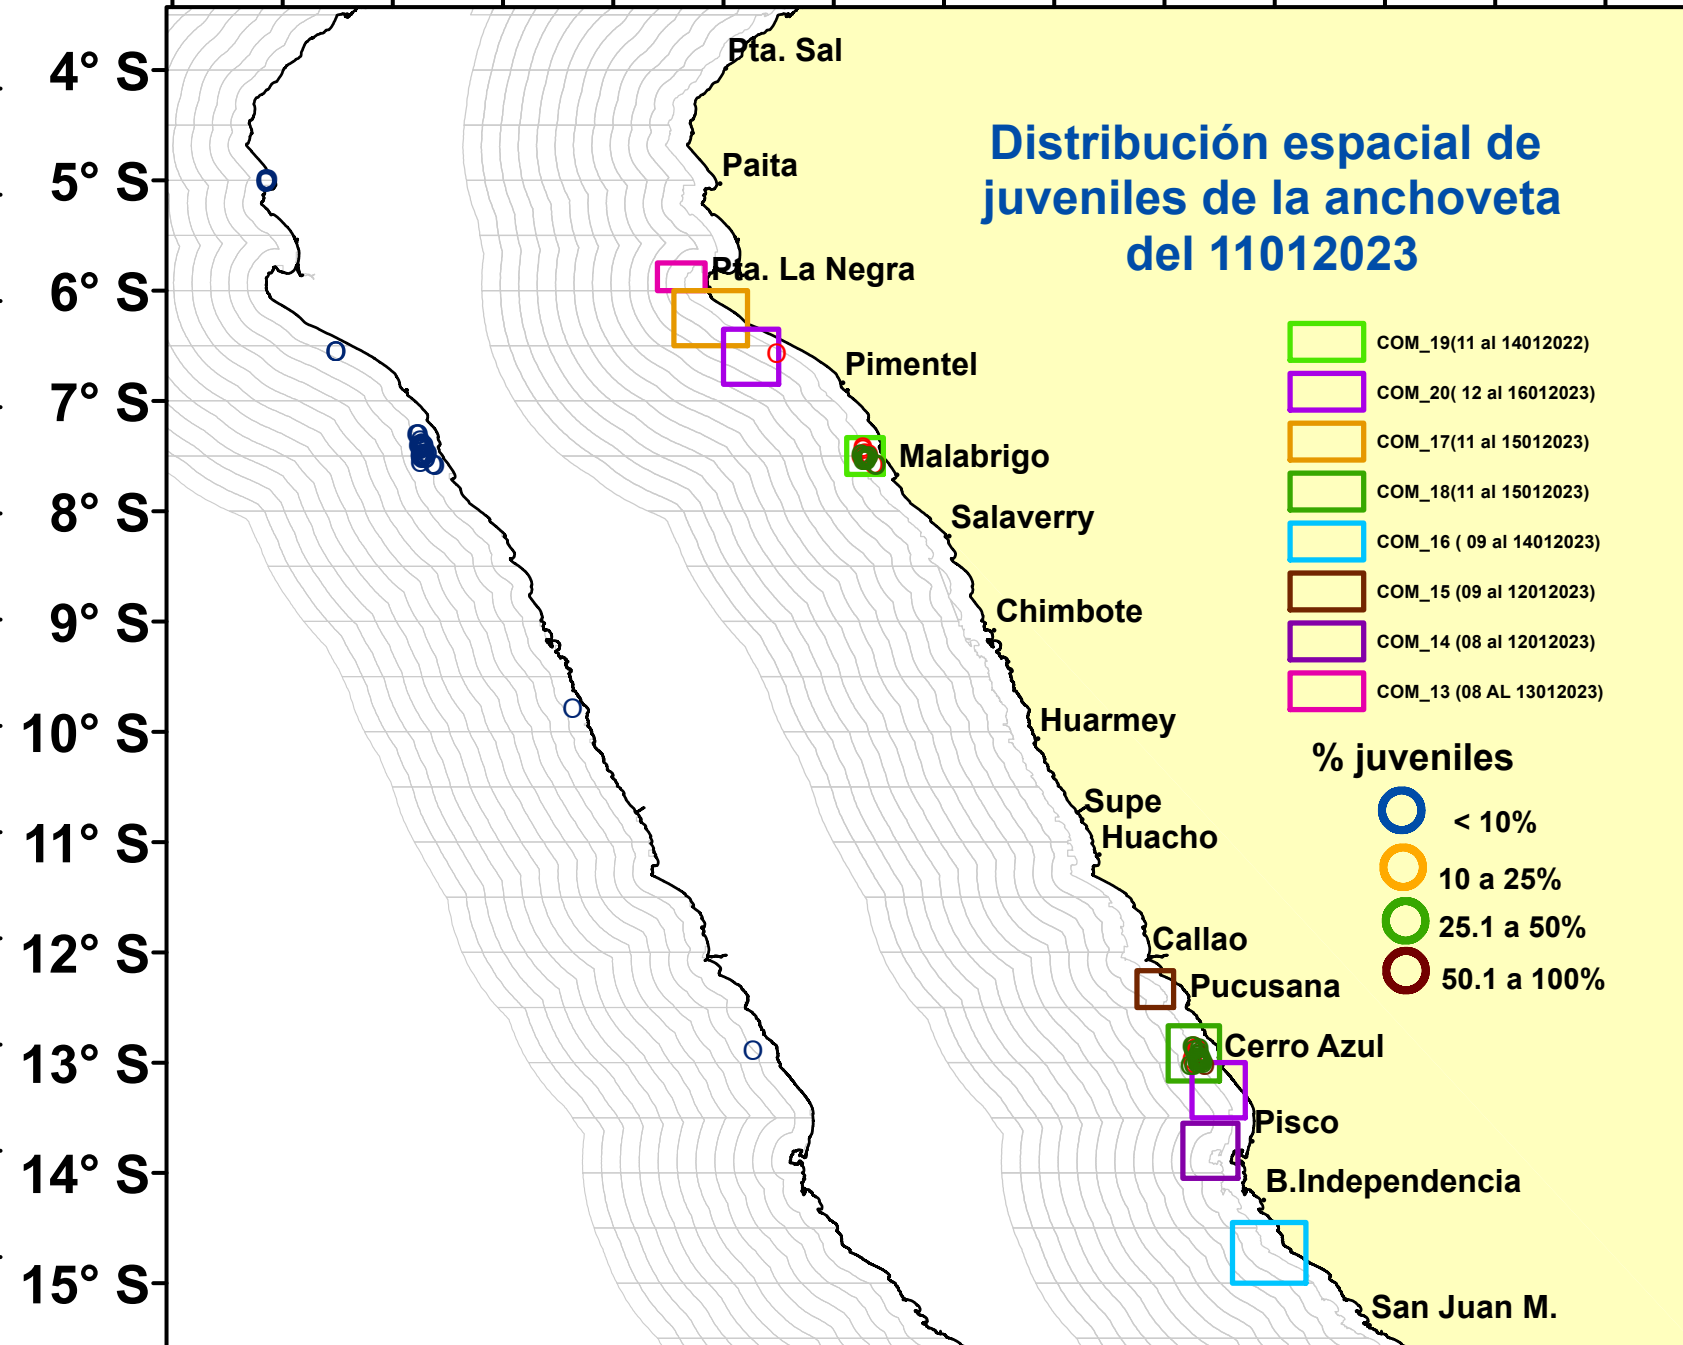

DISTRIBUCIÓN ESPACIAL DE LA ANCHOVETA REGIÓN NORTE CENTRO DEL 11012023

81° W 79° W 77° W 75° W 73° W

83° W 81° W 79° W 77° W 75° W 73° W

Fuente: PRODUCE
Elaboración: AFIRNP/DGIRP/IMARPE

Región: Norte-Centro
Datum: WG84
Escala: 1:7,623,536.17