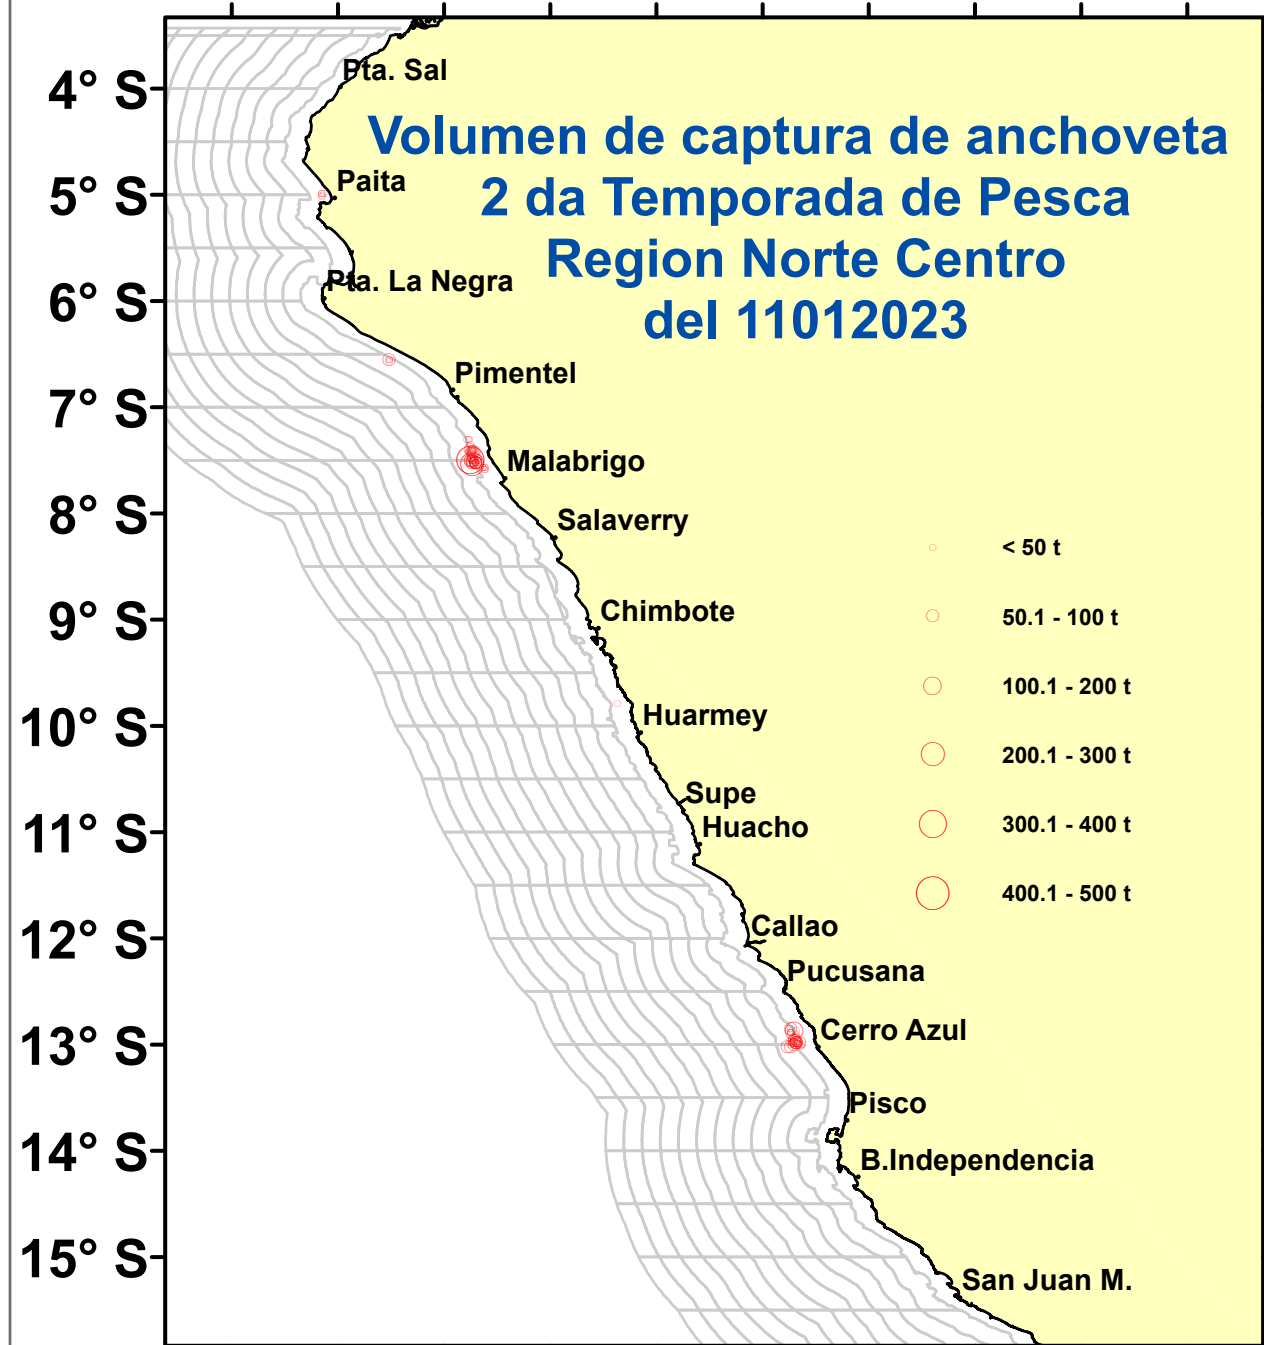

DISTRIBUCIÓN ESPACIAL DE LA ANCHOVETA REGIÓN NORTE CENTRO DEL 11012023

81° W 79° W 77° W 75° W 73° W

83° W 81° W 79° W 77° W 75° W 73° W

Fuente: PRODUCE
Elaboración: AFIRNP/DGIRP/IMARPE

Región: Norte-Centro
Datum: WG84
Escala: 1:7,623,536.17