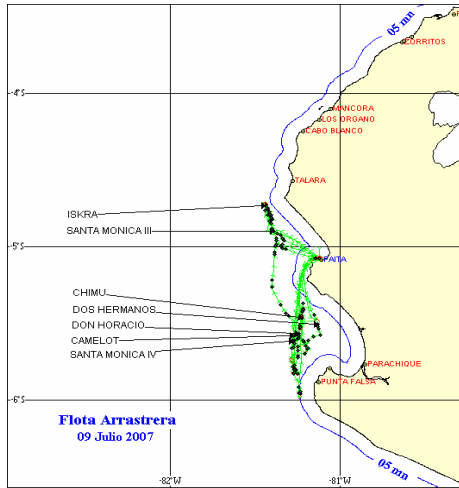

09 DE JULIO 2007

ZONAS DE PESCA DE MERLUZA

DESEMBARQUE (t) DE RECURSOS DEMERSALES DE LA FLOTA INDUSTRIAL

DIA	MERLUZA	OTROS DEMERSALES	TOTAL
01 - 15 Ene	862,4	85,4	947,9
16 - 31 Ene	1049,7	77,1	1126,8
01 - 15 Feb	1246,7	76,6	1323,3
16 - 28 Feb	1150,1	45,4	1195,5
01 - 15 Abr	998,8	42,3	1041,1
16 - 30 Abr	1589,7	64,6	1654,3
01 - 15 May	1349,4	65,8	1415,2
16 - 31 May	1173,7	105,5	1279,1
01 - 15 Jun	1570,7	98,2	1668,9
16 - 30 Jun	1623,1	57,8	1680,9
01 - Jul	23,3	1,7	25,0
02 - Jul	116,5	9,2	125,7
03 - Jul	155,4	7,9	163,2
04 - Jul	156,5	10,4	166,9
05 - Jul	167,4	9,6	177,0
06 - Jul	104,2	6,4	110,6
07 - Jul	82,0	7,9	89,9
08 - Jul	62,5	2,8	65,3
09 - Jul	42,6	3,7	46,3
TOTAL	13524,6	778,0	14302,7
%	94,6	5,4	100,0

NUMERO DE EMBARCACIONES

DIA	EAC	EAME
01 - Jul	4	2
02 - Jul	9	2
03 - Jul	9	2
04 - Jul	10	2
05 - Jul	11	2
06 - Jul	7	2
07 - Jul	5	2
08 - Jul	2	1
09 - Jul	2	2

DIA	EAC				EAME			
	RANGO	MODA	L.MEDIA	% < DE 35 cm	RANGO	MODA	L.MEDIA	% < DE 35 cm
01 - Jul	20 - 41	28	28,1	98,4				
02 - Jul	16 - 56	26	27,7	94,2	20 - 45	26	28,1	90,1
03 - Jul	17 - 53	26	26,8	95,9	21 - 55	27	28,4	91,9
04 - Jul	16 - 53	27	27,5	94,2	21 - 49	28	28,9	88,1
05 - Jul	18 - 53	27	28,6	91,0	17 - 52	27	29,1	88,4
06 - Jul	22 - 51	27	28,1	95,5	14 - 53	27	28,3	91,8
07 - Jul	19 - 54	26	27,3	96,7	18 - 48	27	28,5	92,3
08 - Jul	21 - 43	26	26,6	97,6	16 - 50	26	27,2	93,0
09 - Jul	18 - 48	26	28,2	92,5	20 - 60	28	28,8	93,8