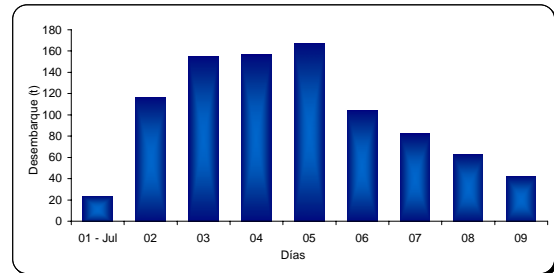

09 DE JULIO 2007

ZONAS DE PESCA DE MERLUZA

DESEMBARQUE (t) DE RECURSOS DEMERSALES DE LA FLOTA INDUSTRIAL

DIA	MERLUZA	OTROS DEMERSALES	TOTAL
01 - 15 Ene	862,4	85,4	947,9
16 - 31 Ene	1049,7	77,1	1126,8
01 - 15 Feb	1246,7	76,6	1323,3
16 - 28 Feb	1150,1	45,4	1195,5
01 - 15 Abr	998,8	42,3	1041,1
16 - 30 Abr	1589,7	64,6	1654,3
01 - 15 May	1349,4	65,8	1415,2
16 - 31 May	1173,7	105,5	1279,1
01 - 15 Jun	1570,7	98,2	1668,9
16 - 30 Jun	1623,1	57,8	1680,9
01 - Jul	23,3	1,7	25,0
02 - Jul	116,5	9,2	125,7
03 - Jul	155,4	7,9	163,2
04 - Jul	156,5	10,4	166,9
05 - Jul	167,4	9,6	177,0
06 - Jul	104,2	6,4	110,6
07 - Jul	82,0	7,9	89,9
08 - Jul	62,5	2,8	65,3
09 - Jul	42,6	3,7	46,3
TOTAL	13524,6	778,0	14302,7
%	94,6	5,4	100,0

DESEMBARQUE (t) DE MERLUZA POR TIPO DE FLOTA

DIA	INDUSTRIAL			TOTAL
	EAC	EAME	EME	
01 - 15 Ene	375,7	486,8		862,4
16 - 31 Ene	497,5	552,2		1049,7
01 - 15 Feb	791,3	455,4		1246,7
16 - 28 Feb	694,8	455,3		1150,1
01 - 15 Abr	408,3	590,5		998,8
16 - 30 Abr	948,4	641,3		1589,7
01 - 15 May	572,5	776,9		1349,4
16 - 31 May	561,9	611,8		1173,7
01 - 15 Jun	774,5	796,2		1570,7
16 - 30 Jun	796,9	826,2		1623,1
01 - Jul	23,3	0,0		23,3
02 - Jul	61,5	55,0		116,5
03 - Jul	87,0	68,4		155,4
04 - Jul	75,2	81,3		156,5
05 - Jul	107,7	59,7		167,4
06 - Jul	50,2	54,0		104,2
07 - Jul	30,5	51,6		82,0
08 - Jul	11,2	51,3		62,5
09 - Jul	6,6	36,0		42,6
TOTAL	6874,7	6649,9	0,0	13524,6
%	50,8	49,2	0,0	100,0