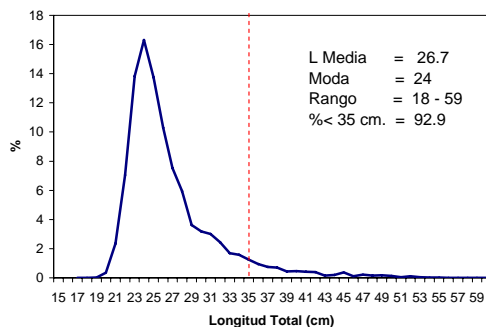

ESTRUCTURA POR TAMAÑOS DE MERLUZA
01 - 11 DE ABRIL DEL 2007

* Cifras preliminares, no oficiales