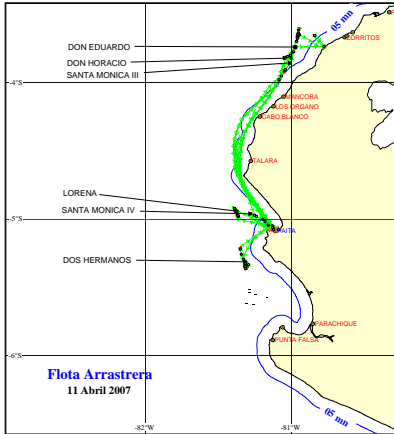

11 DE ABRIL 2007

ZONAS DE PESCA DE MERLUZA

DESEMBARQUE (t) DE RECURSOS DEMERSALES DE LA FLOTA INDUSTRIAL

DIA	MERLUZA	OTROS DEMERSALES	TOTAL
01 - 15 Ene	862,4	85,4	947,9
16 - 31 Ene	1049,7	77,1	1126,8
01 - 15 Feb	1246,7	76,6	1323,3
16 - 28 Feb	1121,3	44,0	1165,2
01 - Mar	28,8	1,4	30,3
01 - Abr	62,0	2,4	64,4
02 - Abr	56,9	2,4	59,3
03 - Abr	71,4	2,7	74,1
04 - Abr	67,8	2,5	70,3
05 - Abr	0,0	0,0	0,0
06 - Abr	0,0	0,0	0,0
07 - Abr	0,0	0,0	0,0
08 - Abr	45,6	2,0	47,6
09 - Abr	25,3	1,6	26,9
10 - Abr	74,3	4,2	78,5
11 - Abr	135,9	6,9	142,8
<b>TOTAL</b>	<b>4848,2</b>	<b>309,1</b>	<b>5157,3</b>
%	<b>94,0</b>	<b>6,0</b>	<b>100,0</b>

DESEMBARQUE (t) DE MERLUZA POR TIPO DE FLOTA

DIA	INDUSTRIAL			TOTAL
	EAC	EAME	EME	
01 - 15 Ene	375,7	486,8		862,4
16 - 31 Ene	497,5	552,2		1049,7
01 - 15 Feb	791,3	455,4	0,0	1246,7
16 - 28 Feb	666,0	455,3		1121,3
01 - Mar	28,8	0,0		28,8
01 - Abr	25,3	36,7		62,0
02 - Abr	28,2	28,7		56,9
03 - Abr	48,7	22,7		71,4
04 - Abr	25,8	42,0		67,8
05 - Abr	0,0	0,0		0,0
06 - Abr	0,0	0,0		0,0
07 - Abr	0,0	0,0		0,0
08 - Abr	0,0	45,6		45,6
09 - Abr	14,9	10,4		25,3
10 - Abr	18,0	56,3		74,3
11 - Abr	58,4	77,5		135,9
<b>TOTAL</b>	<b>2578,5</b>	<b>2269,6</b>	<b>0,0</b>	<b>4848,2</b>
%	54,5	45,5	0,0	100,0

NUMERO DE EMBARCACIONES

DIA	EAC	EAME
01 - Abr	2	1
02 - Abr	2	1
03 - Abr	4	1
04 - Abr	2	2
05 - Abr		
06 - Abr		
07 - Abr		
08 - Abr		1
09 - Abr	3	1
10 - Abr	2	2
11 - Abr	5	2

DIA	EAC				EAME			
	RANGO	MODA	L.MEDIA	% < DE 35 cm	RANGO	MODA	L.MEDIA	% < DE 35 cm
01 - Abr	18 - 37	24	24,0	99,6	19 - 35	24	24,0	99,8
02 - Abr	20 - 38	24	24,5	99,9	20 - 45	23,26	24,5	98,1
03 - Abr	18 - 37	24	24,6	99,8	20 - 44	24	25,7	96,1
04 - Abr	19 - 43	24	25,0	98,7	20 - 51	24,31,34	27,9	92,4
05 - Abr								
06 - Abr								
07 - Abr								
08 - Abr					20 - 56	27,30,34	29,0	90,1
09 - Abr	21 - 59	24,26,30,	31,4	75,5	20 - 56	28,34	28,9	85,3
10 - Abr	19 - 40	24	24,5	99,2	20 - 55	25,28,32	27,2	93,5
11 - Abr	20 - 59	25,28,31	29,5	80,4	20 - 55	27,24,31	27,9	91,7