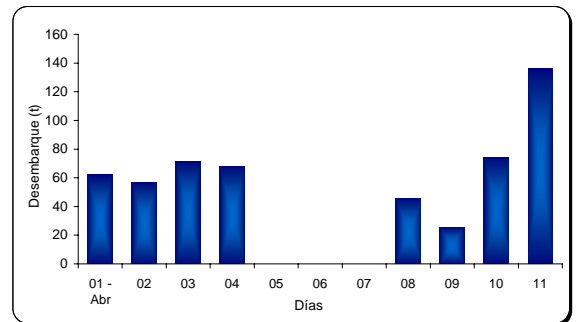

11 DE ABRIL 2007

ZONAS DE PESCA DE MERLUZA

DESEMBARQUE (t) DE RECURSOS DEMERSALES DE LA FLOTA INDUSTRIAL

DIA	MERLUZA	OTROS DEMERSALES	TOTAL
01 - 15 Ene	862,4	85,4	947,9
16 - 31 Ene	1049,7	77,1	1126,8
01 - 15 Feb	1246,7	76,6	1323,3
16 - 28 Feb	1121,3	44,0	1165,2
01 - Mar	28,8	1,4	30,3
01 - Abr	62,0	2,4	64,4
02 - Abr	56,9	2,4	59,3
03 - Abr	71,4	2,7	74,1
04 - Abr	67,8	2,5	70,3
05 - Abr	0,0	0,0	0,0
06 - Abr	0,0	0,0	0,0
07 - Abr	0,0	0,0	0,0
08 - Abr	45,6	2,0	47,6
09 - Abr	25,3	1,6	26,9
10 - Abr	74,3	4,2	78,5
11 - Abr	135,9	6,9	142,8
<b>TOTAL</b>	<b>4848,2</b>	<b>309,1</b>	<b>5157,3</b>
%	<b>94,0</b>	<b>6,0</b>	<b>100,0</b>

DESEMBARQUE (t) DE MERLUZA POR TIPO DE FLOTA

DIA	INDUSTRIAL			TOTAL
	EAC	EAME	EME	
01 - 15 Ene	375,7	486,8		862,4
16 - 31 Ene	497,5	552,2		1049,7
01 - 15 Feb	791,3	455,4	0,0	1246,7
16 - 28 Feb	666,0	455,3		1121,3
01 - Mar	28,8	0,0		28,8
01 - Abr	25,3	36,7		62,0
02 - Abr	28,2	28,7		56,9
03 - Abr	48,7	22,7		71,4
04 - Abr	25,8	42,0		67,8
05 - Abr	0,0	0,0		0,0
06 - Abr	0,0	0,0		0,0
07 - Abr	0,0	0,0		0,0
08 - Abr	0,0	45,6		45,6
09 - Abr	14,9	10,4		25,3
10 - Abr	18,0	56,3		74,3
11 - Abr	58,4	77,5		135,9
<b>TOTAL</b>	<b>2578,5</b>	<b>2269,6</b>	<b>0,0</b>	<b>4848,2</b>
%	54,5	45,5	0,0	100,0

NUMERO DE EMBARCACIONES

DIA	EAC	EAME
01 - Abr	2	1
02 - Abr	2	1
03 - Abr	4	1
04 - Abr	2	2
05 - Abr		
06 - Abr		
07 - Abr		
08 - Abr		1
09 - Abr	3	1
10 - Abr	2	2
11 - Abr	5	2

DIA	EAC				EAME			
	RANGO	MODA	L.MEDIA	% < DE 35 cm	RANGO	MODA	L.MEDIA	% < DE 35 cm
01 - Abr	18 - 37	24	24,0	99,6	19 - 35	24	24,0	99,8
02 - Abr	20 - 38	24	24,5	99,9	20 - 45	23,26	24,5	98,1
03 - Abr	18 - 37	24	24,6	99,8	20 - 44	24	25,7	96,1
04 - Abr	19 - 43	24	25,0	98,7	20 - 51	24,31,34	27,9	92,4
05 - Abr								
06 - Abr								
07 - Abr								
08 - Abr					20 - 56	27,30,34	29,0	90,1
09 - Abr	21 - 59	24,26,30,	31,4	75,5	20 - 56	28,34	28,9	85,3
10 - Abr	19 - 40	24	24,5	99,2	20 - 55	25,28,32	27,2	93,5
11 - Abr	20 - 59	25,28,31	29,5	80,4	20 - 55	27,24,31	27,9	91,7