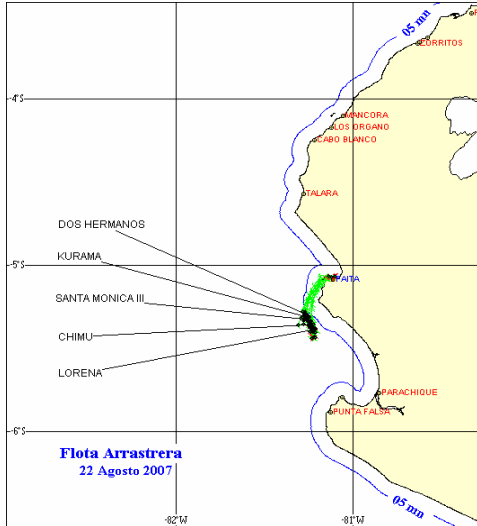

22 DE AGOSTO 2007

ZONAS DE PESCA DE MERLUZA

DESEMBARQUE (t) DE RECURSOS DEMERSALES DE LA FLOTA INDUSTRIAL

DIA	MERLUZA	OTROS DEMERSALES	TOTAL
01 - 15 Ene	862,4	85,4	947,9
16 - 31 Ene	1049,7	77,1	1126,8
01 - 15 Feb	1246,7	76,6	1323,3
16 - 28 Feb	1150,1	45,4	1195,5
01 - 15 Abr	998,8	42,3	1041,1
16 - 30 Abr	1589,7	64,6	1654,3
01 - 15 May	1349,4	65,8	1415,2
16 - 31 May	1173,7	105,5	1279,1
01 - 15 Jun	1570,7	98,2	1668,9
16 - 30 Jun	1623,1	57,8	1680,9
01 - 15 Jul	1528,7	92,7	1621,3
15 - 31 Jul	1752,6	62,1	1814,7
01 - 15 Ago	1814,6	47,8	1862,4
16 - Ago	72,0	1,9	74,0
17 - Ago	78,0	1,7	79,7
18 - Ago	103,9	1,6	105,5
19 - Ago	32,1	0,9	32,9
20 - Ago	108,3	3,3	111,6
21 - Ago	199,4	2,1	201,5
22 - Ago	95,6	1,9	97,5
TOTAL	18399,5	934,5	19334,0
%	95,2	4,8	100,0

DESEMBARQUE (t) DE MERLUZA POR TIPO DE FLOTA

DIA	INDUSTRIAL			TOTAL
	EAC	EAME	EME	
01 - 15 Ene	375,7	486,8		862,4
16 - 31 Ene	497,5	552,2		1049,7
01 - 15 Feb	791,3	455,4		1246,7
16 - 28 Feb	694,8	455,3		1150,1
01 - 15 Abr	408,3	590,5		998,8
16 - 30 Abr	948,4	641,3		1589,7
01 - 15 May	572,5	776,9		1349,4
16 - 31 May	561,9	611,8		1173,7
01 - 15 Jun	774,5	796,2		1570,7
16 - 30 Jun	796,9	826,2		1623,1
01 - 15 Jul	622,3	906,3		1528,7
15 - 31 Jul	648,7	1103,9		1752,6
01 - 15 Ago	748,8	1065,9		1814,6
16 - Ago	39,9	32,1		72,0
17 - Ago	28,5	49,5		78,0
18 - Ago	25,6	78,3		103,9
19 - Ago	20,3	11,8		32,1
20 - Ago	79,4	28,9		108,3
21 - Ago	82,5	116,9		199,4
22 - Ago	58,7	36,9		95,6
TOTAL	8776,5	9623,1	0,0	18399,5
%	47,7	52,3	0,0	100,0