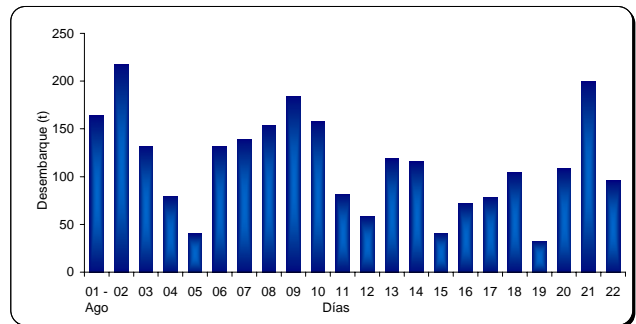

22 DE AGOSTO 2007

ZONAS DE PESCA DE MERLUZA

DESEMBARQUE (t) DE RECURSOS DEMERSALES DE LA FLOTA INDUSTRIAL

DIA	MERLUZA	OTROS DEMERSALES	TOTAL
01 - 15 Ene	862,4	85,4	947,9
16 - 31 Ene	1049,7	77,1	1126,8
01 - 15 Feb	1246,7	76,6	1323,3
16 - 28 Feb	1150,1	45,4	1195,5
01 - 15 Abr	998,8	42,3	1041,1
16 - 30 Abr	1589,7	64,6	1654,3
01 - 15 May	1349,4	65,8	1415,2
16 - 31 May	1173,7	105,5	1279,1
01 - 15 Jun	1570,7	98,2	1668,9
16 - 30 Jun	1623,1	57,8	1680,9
01 - 15 Jul	1528,7	92,7	1621,3
15 - 31 Jul	1752,6	62,1	1814,7
01 - 15 Ago	1814,6	47,8	1862,4
16 - Ago	72,0	1,9	74,0
17 - Ago	78,0	1,7	79,7
18 - Ago	103,9	1,6	105,5
19 - Ago	32,1	0,9	32,9
20 - Ago	108,3	3,3	111,6
21 - Ago	199,4	2,1	201,5
22 - Ago	95,6	1,9	97,5
TOTAL	18399,5	934,5	19334,0
%	95,2	4,8	100,0

DESEMBARQUE (t) DE MERLUZA POR TIPO DE FLOTA

DIA	INDUSTRIAL			TOTAL
	EAC	EAME	EME	
01 - 15 Ene	375,7	486,8		862,4
16 - 31 Ene	497,5	552,2		1049,7
01 - 15 Feb	791,3	455,4		1246,7
16 - 28 Feb	694,8	455,3		1150,1
01 - 15 Abr	408,3	590,5		998,8
16 - 30 Abr	948,4	641,3		1589,7
01 - 15 May	572,5	776,9		1349,4
16 - 31 May	561,9	611,8		1173,7
01 - 15 Jun	774,5	796,2		1570,7
16 - 30 Jun	796,9	826,2		1623,1
01 - 15 Jul	622,3	906,3		1528,7
15 - 31 Jul	648,7	1103,9		1752,6
01 - 15 Ago	748,8	1065,9		1814,6
16 - Ago	39,9	32,1		72,0
17 - Ago	28,5	49,5		78,0
18 - Ago	25,6	78,3		103,9
19 - Ago	20,3	11,8		32,1
20 - Ago	79,4	28,9		108,3
21 - Ago	82,5	116,9		199,4
22 - Ago	58,7	36,9		95,6
TOTAL	8776,5	9623,1	0,0	18399,5
%	47,7	52,3	0,0	100,0