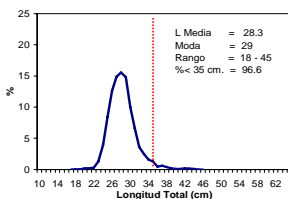

25 DE JULIO 2007

ZONAS DE PESCA DE MERLUZA

DESEMBARQUE (t) DE RECURSOS DEMERSALES DE LA FLOTA INDUSTRIAL

DIA	MERLUZA	OTROS DEMERSALES	TOTAL
01 - 15 Ene	862.4	85.4	947.9
16 - 31 Ene	1049.7	77.1	1126.8
01 - 15 Feb	1246.7	76.6	1323.3
16 - 28 Feb	1150.1	45.4	1195.5
01 - 15 Abr	998.8	42.3	1041.1
16 - 30 Abr	1589.7	64.6	1654.3
01 - 15 May	1349.4	65.8	1415.2
16 - 31 May	1173.7	105.5	1279.1
01 - 15 Jun	1570.7	98.2	1668.9
16 - 30 Jun	1623.1	57.8	1680.9
01 - 15 Jul	1528.7	92.7	1621.3
16 - Jul	166.5	7.2	173.7
17 - Jul	152.9	5.6	158.5
18 - Jul	96.0	4.9	101.0
19 - Jul	147.6	5.0	152.6
20 - Jul	155.1	5.5	160.6
21 - Jul	56.9	1.6	58.5
22 - Jul	42.0	2.5	44.5
23 - Jul	148.5	4.1	152.6
24 - Jul	124.5	4.1	128.6
25 - Jul	137.1	6.0	143.2
TOTAL	15370.2	857.8	16228.0
%	94.7	5.3	100.0

DESEMBARQUE (t) DE MERLUZA POR TIPO DE FLOTA

DIA	INDUSTRIAL			TOTAL
	EAC	EAME	EME	
01 - 15 Ene	375.7	486.8		862.4
16 - 31 Ene	497.5	552.2		1049.7
01 - 15 Feb	791.3	455.4		1246.7
16 - 28 Feb	694.8	455.3		1150.1
01 - 15 Abr	408.3	590.5		998.8
16 - 30 Abr	948.4	641.3		1589.7
01 - 15 May	572.5	776.9		1349.4
16 - 31 May	561.9	611.8		1173.7
01 - 15 Jun	774.5	796.2		1570.7
16 - 30 Jun	796.9	826.2		1623.1
01 - 15 Jul	622.3	906.3		1528.7
16 - Jul	84.3	82.2		166.5
17 - Jul	54.2	98.7		152.9
18 - Jul	45.9	50.1		96.0
19 - Jul	41.6	106.0		147.6
20 - Jul	53.1	102.0		155.1
21 - Jul	16.0	40.9		56.9
22 - Jul	27.4	14.6		42.0
23 - Jul	73.6	75.0		148.5
24 - Jul	57.7	66.8		124.5
25 - Jul	67.6	69.5		137.1
TOTAL	7565.5	7804.7	0.0	15370.2
%	49.2	50.8	0.0	100.0

NUMERO DE EMBARCACIONES

DIA	EAC	EAME
16 - Jul	8	2
17 - Jul	7	2
18 - Jul	6	2
19 - Jul	5	3
20 - Jul	5	3
21 - Jul	2	1
22 - Jul	3	1
23 - Jul	5	2
24 - Jul	6	2
25 - Jul	8	2