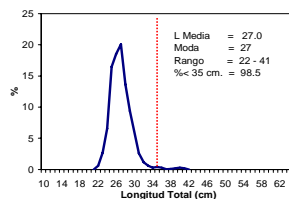

25 DE JULIO 2007

ZONAS DE PESCA DE MERLUZA

DESEMBARQUE (t) DE RECURSOS DEMERSALES DE LA FLOTA INDUSTRIAL

DIA	MERLUZA	OTROS DEMERSALES	TOTAL
01 - 15 Ene	862.4	85.4	947.9
16 - 31 Ene	1049.7	77.1	1126.8
01 - 15 Feb	1246.7	76.6	1323.3
16 - 28 Feb	1150.1	45.4	1195.5
01 - 15 Abr	998.8	42.3	1041.1
16 - 30 Abr	1589.7	64.6	1654.3
01 - 15 May	1349.4	65.8	1415.2
16 - 31 May	1173.7	105.5	1279.1
01 - 15 Jun	1570.7	98.2	1668.9
16 - 30 Jun	1623.1	57.8	1680.9
01 - 15 Jul	1528.7	92.7	1621.3
16 - Jul	166.5	7.2	173.7
17 - Jul	152.9	5.6	158.5
18 - Jul	96.0	4.9	101.0
19 - Jul	147.6	5.0	152.6
20 - Jul	155.1	5.5	160.6
21 - Jul	56.9	1.6	58.5
22 - Jul	42.0	2.5	44.5
23 - Jul	148.5	4.1	152.6
24 - Jul	124.5	4.1	128.6
25 - Jul	137.1	6.0	143.2
TOTAL	15370.2	857.8	16228.0
%	94.7	5.3	100.0

DESEMBARQUE (t) DE MERLUZA POR TIPO DE FLOTA

DIA	INDUSTRIAL			TOTAL
	EAC	EAME	EME	
01 - 15 Ene	375.7	486.8		862.4
16 - 31 Ene	497.5	552.2		1049.7
01 - 15 Feb	791.3	455.4		1246.7
16 - 28 Feb	694.8	455.3		1150.1
01 - 15 Abr	408.3	590.5		998.8
16 - 30 Abr	948.4	641.3		1589.7
01 - 15 May	572.5	776.9		1349.4
16 - 31 May	561.9	611.8		1173.7
01 - 15 Jun	774.5	796.2		1570.7
16 - 30 Jun	796.9	826.2		1623.1
01 - 15 Jul	622.3	906.3		1528.7
16 - Jul	84.3	82.2		166.5
17 - Jul	54.2	98.7		152.9
18 - Jul	45.9	50.1		96.0
19 - Jul	41.6	106.0		147.6
20 - Jul	53.1	102.0		155.1
21 - Jul	16.0	40.9		56.9
22 - Jul	27.4	14.6		42.0
23 - Jul	73.6	75.0		148.5
24 - Jul	57.7	66.8		124.5
25 - Jul	67.6	69.5		137.1
TOTAL	7565.5	7804.7	0.0	15370.2
%	49.2	50.8	0.0	100.0

NUMERO DE EMBARCACIONES

DIA	EAC	EAME
16 - Jul	8	2
17 - Jul	7	2
18 - Jul	6	2
19 - Jul	5	3
20 - Jul	5	3
21 - Jul	2	1
22 - Jul	3	1
23 - Jul	5	2
24 - Jul	6	2
25 - Jul	8	2