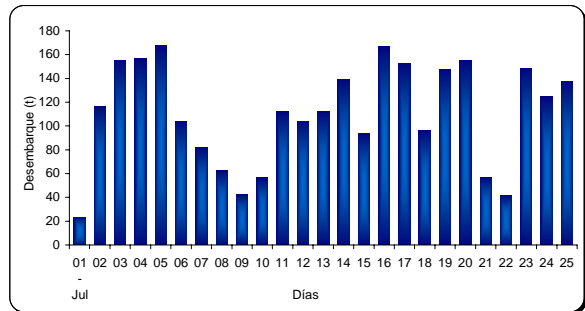

25 DE JULIO 2007

ZONAS DE PESCA DE MERLUZA

DESEMBARQUE (t) DE RECURSOS DEMERSALES DE LA FLOTA INDUSTRIAL

DIA	MERLUZA	OTROS DEMERSALES	TOTAL
01 - 15 Ene	862.4	85.4	947.9
16 - 31 Ene	1049.7	77.1	1126.8
01 - 15 Feb	1246.7	76.6	1323.3
16 - 28 Feb	1150.1	45.4	1195.5
01 - 15 Abr	998.8	42.3	1041.1
16 - 30 Abr	1589.7	64.6	1654.3
01 - 15 May	1349.4	65.8	1415.2
16 - 31 May	1173.7	105.5	1279.1
01 - 15 Jun	1570.7	98.2	1668.9
16 - 30 Jun	1623.1	57.8	1680.9
01 - 15 Jul	1528.7	92.7	1621.3
16 - Jul	166.5	7.2	173.7
17 - Jul	152.9	5.6	158.5
18 - Jul	96.0	4.9	101.0
19 - Jul	147.6	5.0	152.6
20 - Jul	155.1	5.5	160.6
21 - Jul	56.9	1.6	58.5
22 - Jul	42.0	2.5	44.5
23 - Jul	148.5	4.1	152.6
24 - Jul	124.5	4.1	128.6
25 - Jul	137.1	6.0	143.2
TOTAL	15370.2	857.8	16228.0
%	94.7	5.3	100.0

DESEMBARQUE (t) DE MERLUZA POR TIPO DE FLOTA

DIA	INDUSTRIAL			TOTAL
	EAC	EAME	EME	
01 - 15 Ene	375.7	486.8		862.4
16 - 31 Ene	497.5	552.2		1049.7
01 - 15 Feb	791.3	455.4		1246.7
16 - 28 Feb	694.8	455.3		1150.1
01 - 15 Abr	408.3	590.5		998.8
16 - 30 Abr	948.4	641.3		1589.7
01 - 15 May	572.5	776.9		1349.4
16 - 31 May	561.9	611.8		1173.7
01 - 15 Jun	774.5	796.2		1570.7
16 - 30 Jun	796.9	826.2		1623.1
01 - 15 Jul	622.3	906.3		1528.7
16 - Jul	84.3	82.2		166.5
17 - Jul	54.2	98.7		152.9
18 - Jul	45.9	50.1		96.0
19 - Jul	41.6	106.0		147.6
20 - Jul	53.1	102.0		155.1
21 - Jul	16.0	40.9		56.9
22 - Jul	27.4	14.6		42.0
23 - Jul	73.6	75.0		148.5
24 - Jul	57.7	66.8		124.5
25 - Jul	67.6	69.5		137.1
TOTAL	7565.5	7804.7	0.0	15370.2
%	49.2	50.8	0.0	100.0