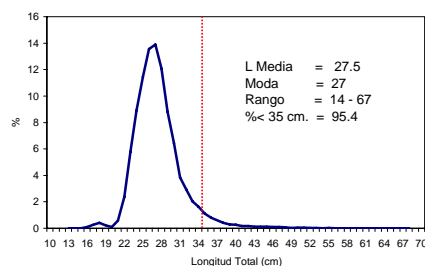

ESTRUCTURA POR TAMAÑOS DE MERLUZA
01 - 29 DE MAYO DEL 2007

* Cifras preliminares, no oficiales