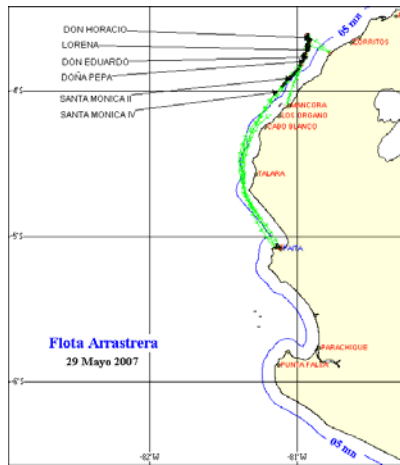

29 DE MAYO 2007

ZONAS DE PESCA DE MERLUZA

DESEMBARQUE (t) DE RECURSOS DEMERSALES DE LA FLOTA INDUSTRIAL

DIA	MERLUZA	OTROS DEMERSALES	TOTAL
01 - 15 Ene	862,4	85,4	947,9
16 - 31 Ene	1049,7	77,1	1126,8
01 - 15 Feb	1246,7	76,6	1323,3
16 - 28 Feb	1150,1	45,4	1195,5
01 - 15 Abr	988,8	41,9	1030,7
16 - 30 Abr	1589,7	64,6	1654,3
01 - 15 May	1349,4	65,8	1415,2
16 - May	126,0	5,3	131,3
17 - May	93,5	7,5	101,0
18 - May	91,8	9,6	101,4
19 - May	117,0	5,3	122,3
20 - May	57,2	2,2	59,4
21 - May	54,6	7,4	61,9
22 - May	82,7	5,0	87,7
23 - May	113,5	9,8	123,3
24 - May	42,8	3,0	45,8
25 - May	51,2	4,2	55,4
26 - May	100,7	4,9	105,6
27 - May	0,0	0,0	0,0
28 - May	4,3	0,6	4,9
29 - May	97,7	23,0	120,6
TOTAL	9269,5	544,6	9814,1
%	94,5	5,5	100,0

DESEMBARQUE (t) DE MERLUZA POR TIPO DE FLOTA

DIA	INDUSTRIAL			TOTAL
	EAC	EAME	EME	
01 - 15 Ene	375,7	486,8		862,4
16 - 31 Ene	497,5	552,2		1049,7
01 - 15 Feb	791,3	455,4		1246,7
16 - 28 Feb	694,8	455,3		1150,1
01 - 15 Abr	398,4	590,5		988,8
16 - 30 Abr	948,4	641,3		1589,7
01 - 15 May	572,5	776,9		1349,4
16 - May	76,5	49,5		126,0
17 - May	58,8	34,7		93,5
18 - May	71,8	19,9		91,8
19 - May	47,5	69,5		117,0
20 - May	10,8	46,4		57,2
21 - May	54,6	0,0		54,6
22 - May	52,3	30,4		82,7
23 - May	41,0	72,4		113,5
24 - May	10,4	32,4		42,8
25 - May	26,0	25,2		51,2
26 - May	14,4	86,2		100,7
27 - May	0,0	0,0		0,0
28 - May	4,3	0,0		4,3
29 - May	9,4	88,3		97,7
TOTAL	4756,2	4513,3	0,0	9269,5
%	51,3	48,7	0,0	100,0

NUMERO DE EMBARCACIONES

DIA	EAC	EAME
16 - May	7	1
17 - May	6	1
18 - May	8	
19 - May	4	2
20 - May		2
21 - May	6	
22 - May	6	1
23 - May	6	2
24 - May	3	1
25 - May	3	1
26 - May	3	2
27 - May		
28 - May	1	
29 - May	2	3