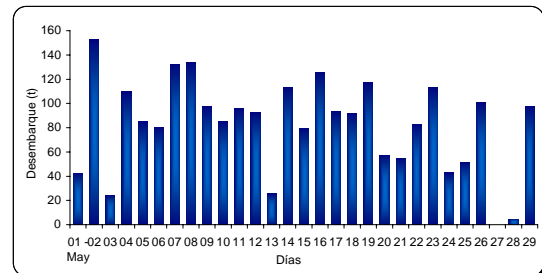

29 DE MAYO 2007

ZONAS DE PESCA DE MERLUZA

DESEMBARQUE (t) DE RECURSOS DEMERSALES DE LA FLOTA INDUSTRIAL

DIA	MERLUZA	OTROS DEMERSALES	TOTAL
01 - 15 Ene	862,4	85,4	947,9
16 - 31 Ene	1049,7	77,1	1126,8
01 - 15 Feb	1246,7	76,6	1323,3
16 - 28 Feb	1150,1	45,4	1195,5
01 - 15 Abr	988,8	41,9	1030,7
16 - 30 Abr	1589,7	64,6	1654,3
01 - 15 May	1349,4	65,8	1415,2
16 - May	126,0	5,3	131,3
17 - May	93,5	7,5	101,0
18 - May	91,8	9,6	101,4
19 - May	117,0	5,3	122,3
20 - May	57,2	2,2	59,4
21 - May	54,6	7,4	61,9
22 - May	82,7	5,0	87,7
23 - May	113,5	9,8	123,3
24 - May	42,8	3,0	45,8
25 - May	51,2	4,2	55,4
26 - May	100,7	4,9	105,6
27 - May	0,0	0,0	0,0
28 - May	4,3	0,6	4,9
29 - May	97,7	23,0	120,6
TOTAL	9269,5	544,6	9814,1
%	94,5	5,5	100,0

DESEMBARQUE (t) DE MERLUZA POR TIPO DE FLOTA

DIA	INDUSTRIAL			TOTAL
	EAC	EAME	EME	
01 - 15 Ene	375,7	486,8		862,4
16 - 31 Ene	497,5	552,2		1049,7
01 - 15 Feb	791,3	455,4		1246,7
16 - 28 Feb	694,8	455,3		1150,1
01 - 15 Abr	398,4	590,5		988,8
16 - 30 Abr	948,4	641,3		1589,7
01 - 15 May	572,5	776,9		1349,4
16 - May	76,5	49,5		126,0
17 - May	58,8	34,7		93,5
18 - May	71,8	19,9		91,8
19 - May	47,5	69,5		117,0
20 - May	10,8	46,4		57,2
21 - May	54,6	0,0		54,6
22 - May	52,3	30,4		82,7
23 - May	41,0	72,4		113,5
24 - May	10,4	32,4		42,8
25 - May	26,0	25,2		51,2
26 - May	14,4	86,2		100,7
27 - May	0,0	0,0		0,0
28 - May	4,3	0,0		4,3
29 - May	9,4	88,3		97,7
TOTAL	4756,2	4513,3	0,0	9269,5
%	51,3	48,7	0,0	100,0